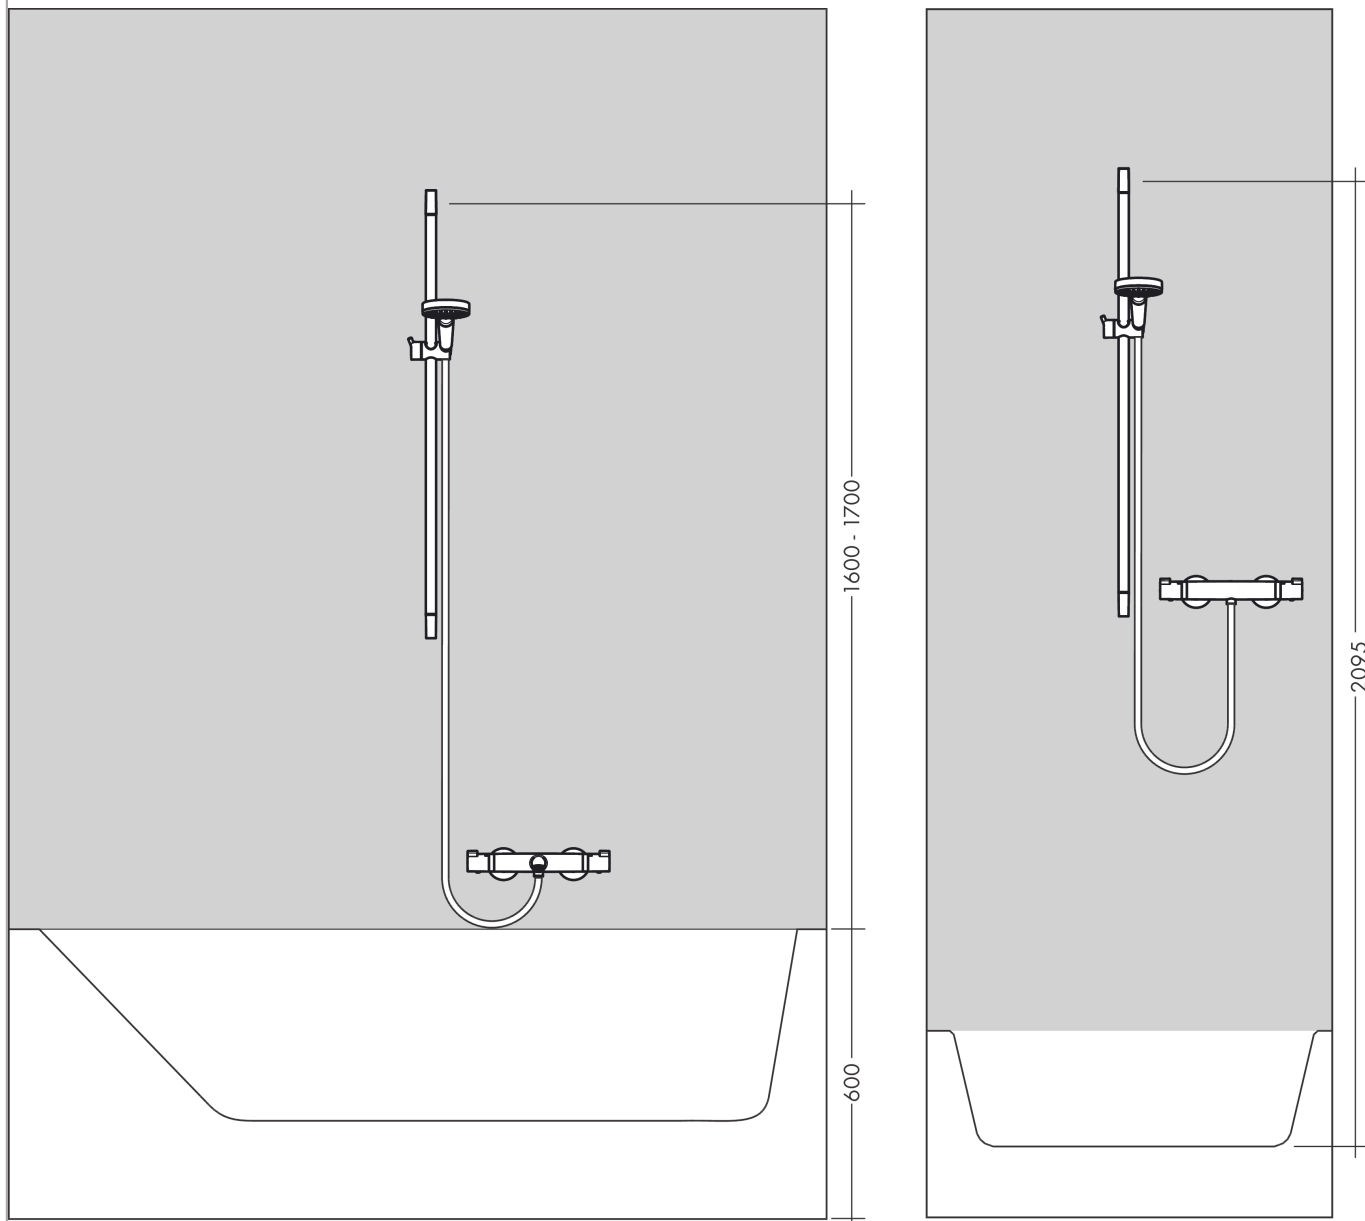

Croma Select S**Душевой набор Vario со штангой 90 см**Поверхности : **белый / хром** Артикульный номер: **26572400****Описание****Характеристики**

- состоит из: ручной душ, душевая штанга, шланг для душа, ползунок
- размер душевого диска: 110 мм
- тип струи: Rain, Turbo Rain, IntenseRain
- удобное переключение типов струи с помощью кнопки Select
- со стороны душа упорный подшипник, предотвращающий перекручивание душевого шланга
- угол наклона может изменяться до 45°
- максимальный расход воды при 3 бар: 15 л/мин
- диаметр штанги: 22 мм
- профиль вертикальной трубки: круглая
- хромированные настенные крепления из пластика
- настенный монтаж: крепление с помощью шурупов

Технология**Продукт****Чертеж**

Croma Select S

Душевой набор Vario со штангой 90 см

Поверхности : белый / хром Артикульный номер: 26572400

График расхода воды

Расход измерен практически с помощью соответствующей арматуры (термостат/смеситель/скрытый клапан).

Croma Select S

Душевой набор Vario со штангой 90 см

Поверхности : белый / хром Артикульный номер: 26572400

Пример монтажа

Croma Select S

Душевой набор Vario со штангой 90 см

Поверхности : белый / хром Артикульный номер: 26572400

Покомпонентное изображение

Год выпуска: >07/15

Croma Select S

Душевой набор Vario со штангой 90 см

Поверхности : белый / хром Артикульный номер: 26572400

Перечень запасных частей

Год выпуска: >07/15

| Позиция | Описание | Артикульный номер | PC | PU |
|---------|------------------------------|-------------------|----|----|
| 1 | cover | 95217000 | - | 1 |
| 2 | tile-matching-disk | 97450000 | - | 1 |
| 3 | wall support | 95218000 | - | 1 |
| 4 | mounting set | 96179000 | - | 1 |
| 5 | support, assy | 92366000 | - | 1 |
| 6 | handshower | 26802400 | - | 1 |
| 7 | filter | 92672000 | - | 1 |
| 8 | seal | 98058000 | - | 1 |
| 9 | shower hose Isiflex'B 1,60 m | 28276000 | - | 1 |