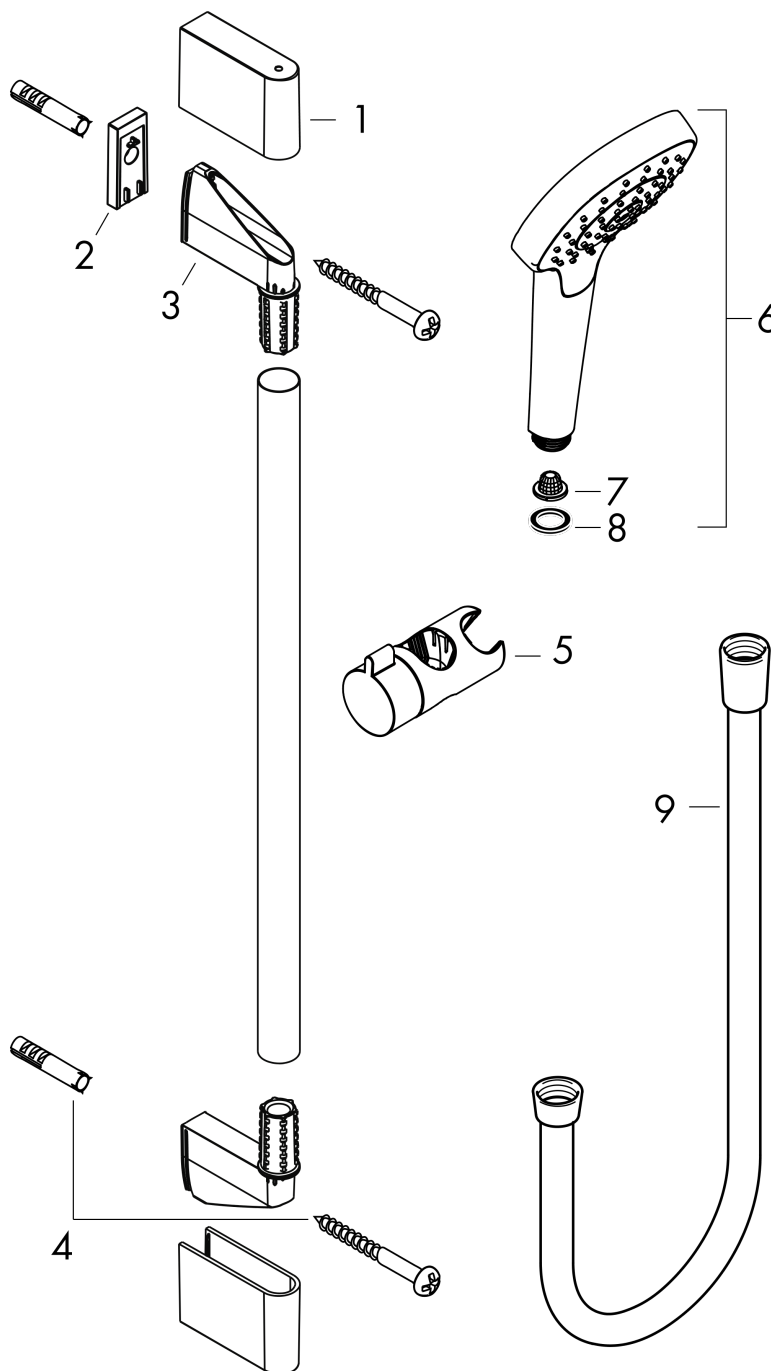

Croma Select S**Душевой набор Vario со штангой 90 см**Поверхности : **белый / хром** Артикульный номер: **26572400****Описание****Характеристики**

- состоит из: ручной душ, душевая штанга, шланг для душа, ползунок
- размер душевого диска: 110 мм
- тип струи: Rain, Turbo Rain, IntenseRain
- удобное переключение типов струи с помощью кнопки Select
- со стороны душа упорный подшипник, предотвращающий перекручивание душевого шланга
- угол наклона может изменяться до 45°
- максимальный расход воды при 3 бар: 15 л/мин
- диаметр штанги: 22 мм
- профиль вертикальной трубки: круглая
- хромированные настенные крепления из пластика
- настенный монтаж: крепление с помощью шурупов

Технология**Продукт****Чертеж**

Croma Select S

Душевой набор Vario со штангой 90 см

Поверхности : белый / хром Артикульный номер: 26572400

График расхода воды

Расход измерен практически с помощью соответствующей арматуры (термостат/смеситель/скрытый клапан).

Croma Select S

Душевой набор Vario со штангой 90 см

Поверхности : белый / хром Артикульный номер: 26572400

Пример монтажа

Croma Select S

Душевой набор Vario со штангой 90 см

Поверхности : белый / хром Артикульный номер: 26572400

Покомпонентное изображение

Год выпуска: >07/15

Croma Select S

Душевой набор Vario со штангой 90 см

Поверхности : белый / хром Артикульный номер: 26572400

Перечень запасных частей

Год выпуска: >07/15

| Позиция | Описание | Артикульный номер | PC | PU |
|---------|------------------------------|-------------------|----|----|
| 1 | cover | 95217000 | - | 1 |
| 2 | tile-matching-disk | 97450000 | - | 1 |
| 3 | wall support | 95218000 | - | 1 |
| 4 | mounting set | 96179000 | - | 1 |
| 5 | support, assy | 92366000 | - | 1 |
| 6 | handshower | 26802400 | - | 1 |
| 7 | filter | 92672000 | - | 1 |
| 8 | seal | 98058000 | - | 1 |
| 9 | shower hose Isiflex'B 1,60 m | 28276000 | - | 1 |