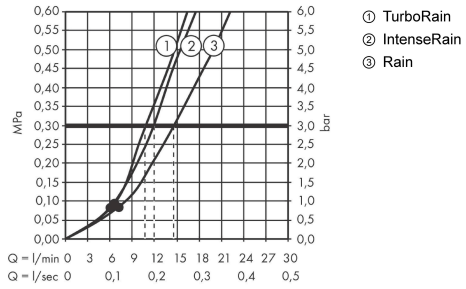

Croma Select S**Душевой набор Vario со штангой 90 см**Поверхности : **белый / хром** Артикульный номер: **26572400****Описание****Характеристики**

- состоит из: ручной душ, душевая штанга, шланг для душа, ползунок
- размер душевого диска: 110 мм
- тип струи: Rain, Turbo Rain, IntenseRain
- удобное переключение типов струи с помощью кнопки Select
- со стороны душа упорный подшипник, предотвращающий перекручивание душевого шланга
- угол наклона может изменяться до 45°
- максимальный расход воды при 3 бар: 15 л/мин
- диаметр штанги: 22 мм
- профиль вертикальной трубки: круглая
- хромированные настенные крепления из пластика
- настенный монтаж: крепление с помощью шурупов

Технология**Продукт****Чертеж**

Croma Select S

Душевой набор Vario со штангой 90 см

Поверхности : белый / хром Артикульный номер: 26572400

График расхода воды

Расход измерен практически с помощью соответствующей арматуры (термостат/смеситель/скрытый клапан).