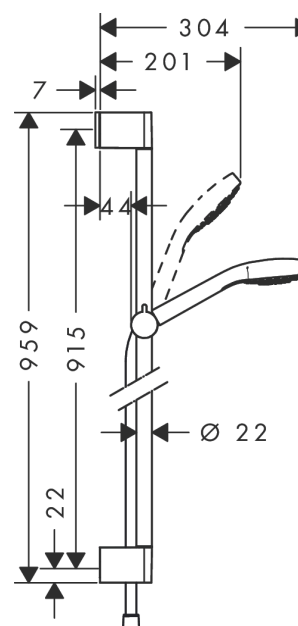

Croma Select S**Душевой набор Vario со штангой 90 см**Поверхности : **белый / хром** Артикульный номер: **26572400****Описание****Характеристики**

- состоит из: ручной душ, душевая штанга, шланг для душа, ползунок
- размер душевого диска: 110 мм
- тип струи: Rain, Turbo Rain, IntenseRain
- удобное переключение типов струи с помощью кнопки Select
- со стороны душа упорный подшипник, предотвращающий перекручивание душевого шланга
- угол наклона может изменяться до 45°
- максимальный расход воды при 3 бар: 15 л/мин
- диаметр штанги: 22 мм
- профиль вертикальной трубки: круглая
- хромированные настенные крепления из пластика
- настенный монтаж: крепление с помощью шурупов

Технология**Продукт****Чертеж**

Croma Select S

Душевой набор Vario со штангой 90 см

Поверхности : белый / хром Артикульный номер: 26572400

График расхода воды

Расход измерен практически с помощью соответствующей арматуры (термостат/смеситель/скрытый клапан).

Croma Select S

Душевой набор Vario со штангой 90 см

Поверхности : белый / хром Артикульный номер: 26572400

Пример монтажа

Croma Select S

Душевой набор Vario со штангой 90 см

Поверхности : белый / хром Артикульный номер: 26572400

Покомпонентное изображение

Год выпуска: >07/15

Croma Select S

Душевой набор Vario со штангой 90 см

Поверхности : белый / хром Артикульный номер: 26572400

Перечень запасных частей

Год выпуска: >07/15

| Позиция | Описание | Артикульный номер | PC | PU |
|---------|------------------------------|-------------------|----|----|
| 1 | cover | 95217000 | - | 1 |
| 2 | tile-matching-disk | 97450000 | - | 1 |
| 3 | wall support | 95218000 | - | 1 |
| 4 | mounting set | 96179000 | - | 1 |
| 5 | support, assy | 92366000 | - | 1 |
| 6 | handshower | 26802400 | - | 1 |
| 7 | filter | 92672000 | - | 1 |
| 8 | seal | 98058000 | - | 1 |
| 9 | shower hose Isiflex'B 1,60 m | 28276000 | - | 1 |