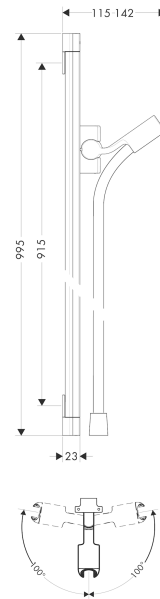

Unica**Душевая штанга PuraVida 90 см со шлангом**Поверхности : **хром** Артикульный номер: **27844000****Описание****Характеристики**

- состоит из: душевая штанга, держатель для душа, ползунок
- тип душевой штанги: плоский алюминиевый профиль
- профиль вертикальной трубки: квадратная со скругленными углами
- диаметр штанги 23 мм
- полностью хромированный держатель душа из металла
- самофиксирующийся держатель
- держатель с плавной регулировкой

Продукт**Чертеж**

Unica

Душевая штанга PuraVida 90 см со шлангом

Поверхности : **хром** Артикульный номер: **27844000**

Пример монтажа

Unica

Душевая штанга PuraVida 90 см со шлангом

Поверхности : хром Артикульный номер: 27844000

Покомпонентное изображение

Год выпуска: >07/09

Unica**Душевая штанга PuraVida 90 см со шлангом**Поверхности : **хром** Артикульный номер: **27844000****Перечень запасных частей**Год выпуска: **>07/09**

Позиция	Описание	Артикульный номер	PC	PU
1	support, assy	95407000	-	1
2	guide	98918000	-	1
3	shower hose Isiflex'B 1,60 m	28276000	-	1
4	set of covers	98519000	-	1
5	wall support cpl.	98518000	-	1
6	mounting set	96179000	-	1
7	tile-matching-disk	98993000	-	1
8	corner fitting set	28694000	-	1