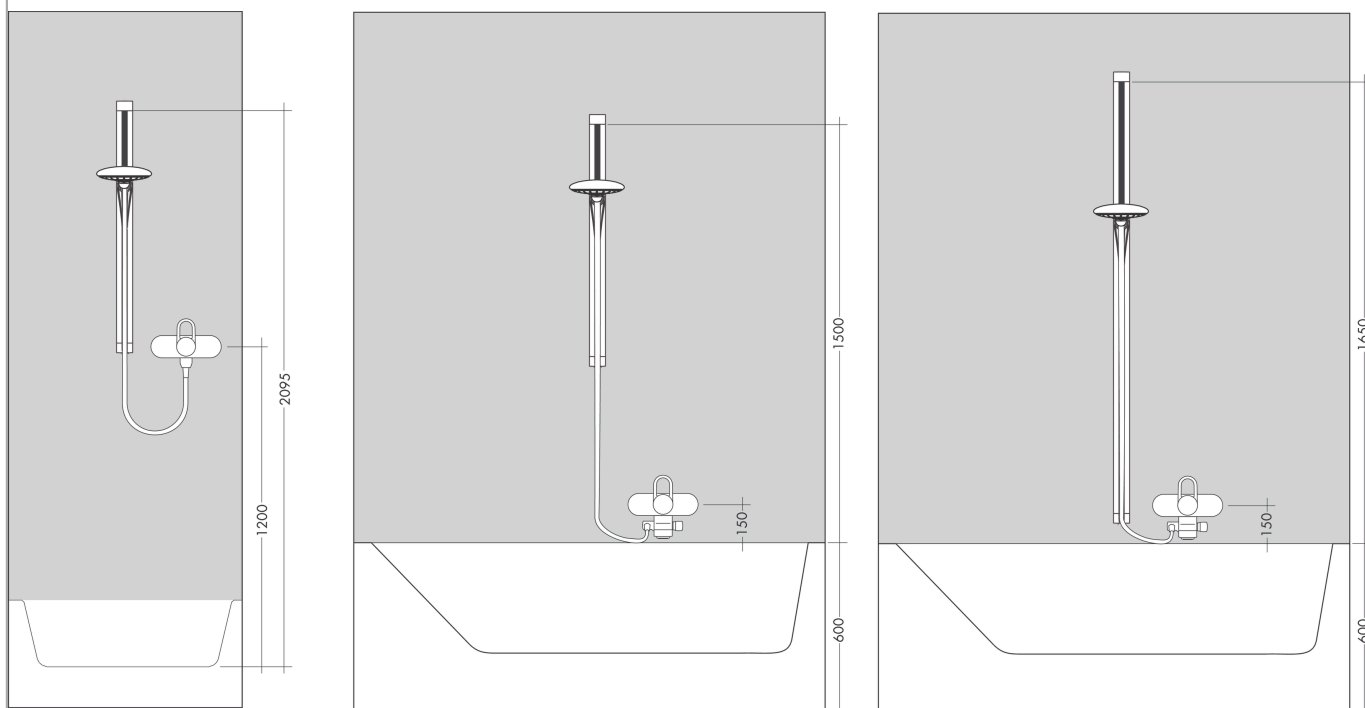

Unica**Душевая штанга PuraVida 90 см со шлангом**Поверхности : **хром** Артикульный номер: **27844000****Описание****Характеристики**

- состоит из: душевая штанга, держатель для душа, ползунок
- тип душевой штанги: плоский алюминиевый профиль
- профиль вертикальной трубки: квадратная со скругленными углами
- диаметр штанги 23 мм
- полностью хромированный держатель душа из металла
- самофиксирующийся держатель
- держатель с плавной регулировкой

Продукт**Чертеж**

Unica

Душевая штанга PuraVida 90 см со шлангом

Поверхности : **хром** Артикульный номер: **27844000**

Пример монтажа

Unica

Душевая штанга PuraVida 90 см со шлангом

Поверхности : хром Артикульный номер: 27844000

Покомпонентное изображение

Год выпуска: >07/09

Unica**Душевая штанга PuraVida 90 см со шлангом**Поверхности : **хром** Артикульный номер: **27844000****Перечень запасных частей**Год выпуска: **>07/09**

Позиция	Описание	Артикульный номер	PC	PU
1	support, assy	95407000	-	1
2	guide	98918000	-	1
3	shower hose Isiflex'B 1,60 m	28276000	-	1
4	set of covers	98519000	-	1
5	wall support cpl.	98518000	-	1
6	mounting set	96179000	-	1
7	tile-matching-disk	98993000	-	1
8	corner fitting set	28694000	-	1