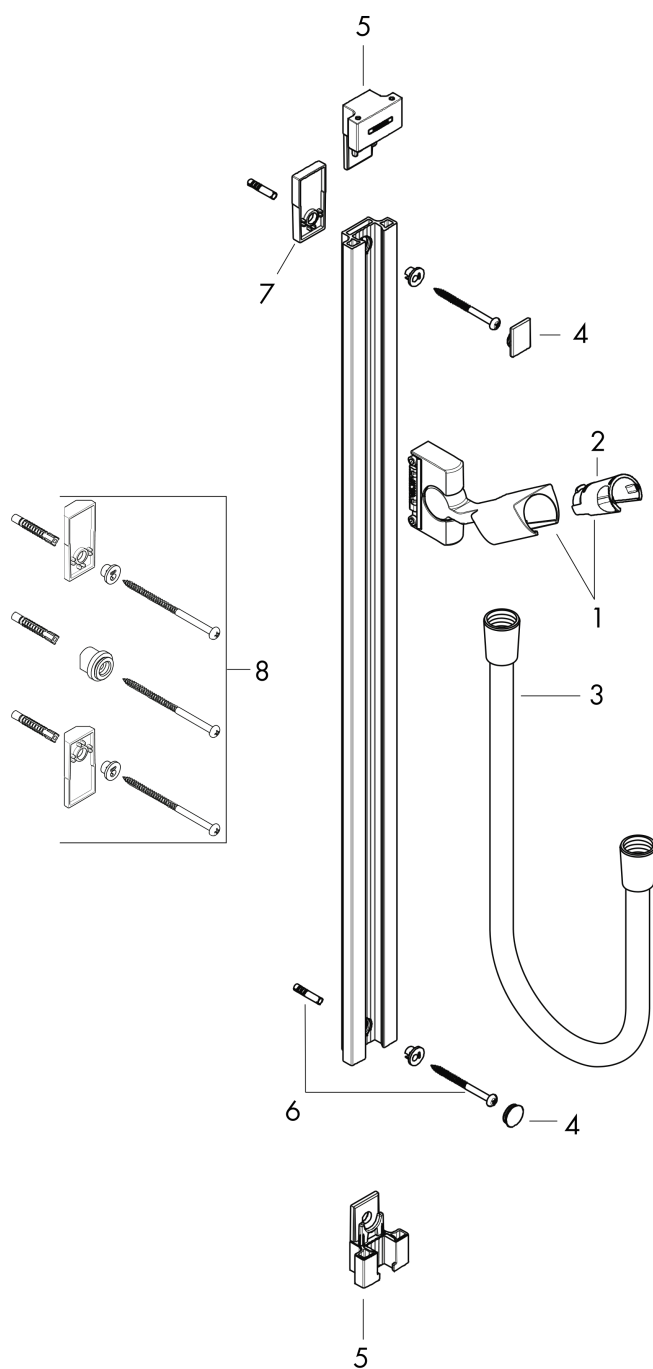

Unica**Душевая штанга PuraVida 90 см со шлангом**Поверхности : **хром** Артикульный номер: **27844000****Описание****Характеристики**

- состоит из: душевая штанга, держатель для душа, ползунок
- тип душевой штанги: плоский алюминиевый профиль
- профиль вертикальной трубки: квадратная со скругленными углами
- диаметр штанги 23 мм
- полностью хромированный держатель душа из металла
- самофиксирующийся держатель
- держатель с плавной регулировкой

Продукт**Чертеж**

Unica

Душевая штанга PuraVida 90 см со шлангом

Поверхности : **хром** Артикульный номер: **27844000**

Пример монтажа

Unica

Душевая штанга PuraVida 90 см со шлангом

Поверхности : хром Артикульный номер: 27844000

Покомпонентное изображение

Год выпуска: >07/09

Unica**Душевая штанга PuraVida 90 см со шлангом**Поверхности : **хром** Артикульный номер: **27844000****Перечень запасных частей**Год выпуска: **>07/09**

Позиция	Описание	Артикульный номер	PC	PU
1	support, assy	95407000	-	1
2	guide	98918000	-	1
3	shower hose Isiflex'B 1,60 m	28276000	-	1
4	set of covers	98519000	-	1
5	wall support cpl.	98518000	-	1
6	mounting set	96179000	-	1
7	tile-matching-disk	98993000	-	1
8	corner fitting set	28694000	-	1