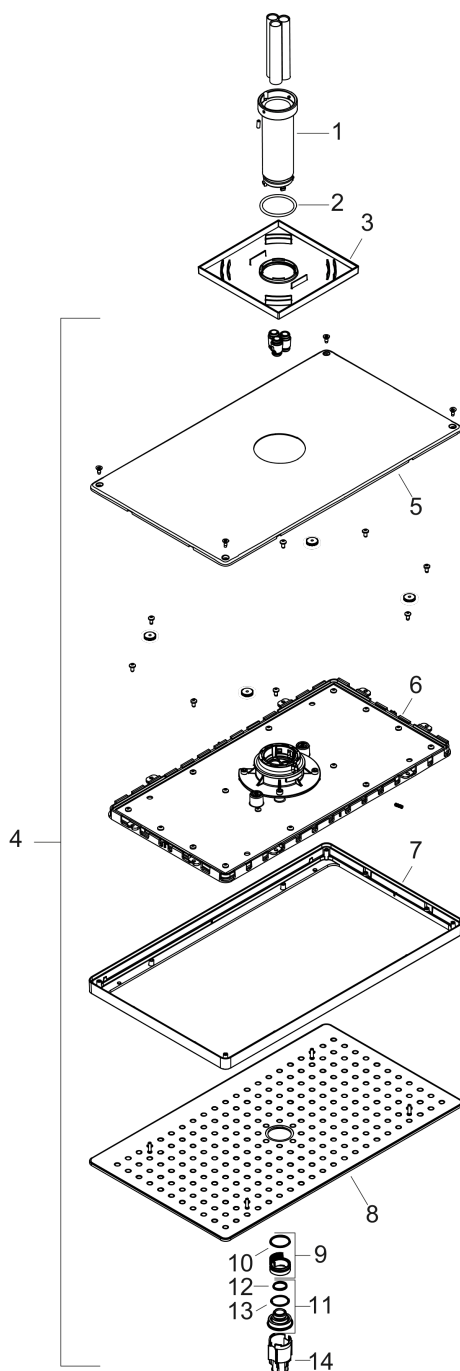

Rainmaker Select

Верхний душ 460 1jet с потолочным подсоединением

Поверхности : **черный / хром** Артикульный номер: **24002600**

Описание

Характеристики

- состоит из: верхний душ, потолочное подсоединение, розетка
- размер душевого диска: 466x270 мм
- тип струи: Rain
- максимальный расход воды при 3 бар: 21 л/мин
- расход воды для струи Rain (при 3 бар): 21 л/мин
- легкоочищаемый душевой диск
- материал душевого диска: безопасное стекло
- съемный душевой диск для очистки
- съемный верхний душ для очистки
- металлическое потолочное подсоединение
- длина потолочного подсоединения: 100 мм
- монтаж: потолок

Технология

Продукт

Чертеж

График расхода воды

Расход измерен практически с помощью соответствующей арматуры (термостат/смеситель/скрытый клапан).

Rainmaker Select

Верхний душ 460 1jet с потолочным подсоединением

Поверхности : **черный / хром** Артикульный номер: **24002600**

Покомпонентное изображение

Год выпуска: >04/17

Rainmaker Select**Верхний душ 460 1jet с потолочным подсоединением**Поверхности : **черный / хром** Артикульный номер: **24002600****Перечень запасных частей**

Год выпуска: >04/17

Позиция	Описание	Артикульный номер	PC	PU
1	sleeve	92709000	-	1
2	O-ring 42x3,5	92708000	-	1
3	escutcheon 155 / 155 mm	92710000	-	1
4	head shower	92702600	-	1
5	cover	93392000	-	1
6	cartridge, assy	93388000	-	1
7	frame	93390000	-	1
8	spray body	92703610	-	1
9	filter	92683000	-	1
10	O-ring 24x2	98388000	-	1
11	spray insert	92685610	-	1
12	O-ring 15x2	98163000	-	1
13	O-ring 21x2	98205000	-	1
14	special tool	92686000	-	1
a	base body	24010180	-	1
b	extension set	35288000	-	1
c	Grease	90920000	-	1