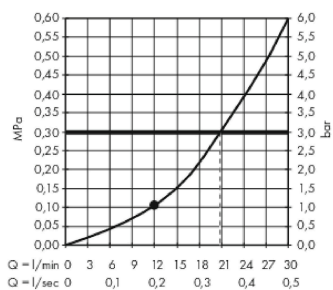

Технология

Продукт

Чертеж

График расхода воды

Расход измерен практически с помощью соответствующей арматуры (термостат/смеситель/скрытый клапан).

Rainmaker Select

Верхний душ 460 1jet с потолочным подсоединением