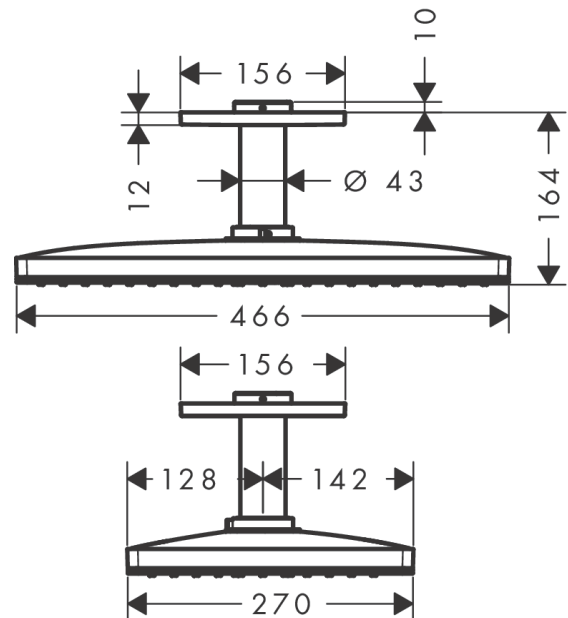

Rainmaker Select

Верхний душ 460 1jet с потолочным подсоединением

Поверхности : **черный / хром** Артикульный номер: **24002600**

Описание

Характеристики

- состоит из: верхний душ, потолочное подсоединение, розетка
- размер душевого диска: 466x270 мм
- тип струи: Rain
- максимальный расход воды при 3 бар: 21 л/мин
- расход воды для струи Rain (при 3 бар): 21 л/мин
- легкоочищаемый душевой диск
- материал душевого диска: безопасное стекло
- съемный душевой диск для очистки
- съемный верхний душ для очистки
- металлическое потолочное подсоединение
- длина потолочного подсоединения: 100 мм
- монтаж: потолок

Технология

Продукт

Чертеж

График расхода воды

Расход измерен практически с помощью соответствующей арматуры (термостат/смеситель/скрытый клапан).

Rainmaker Select

Верхний душ 460 1jet с потолочным подсоединением

Поверхности : **черный / хром** Артикульный номер: **24002600**

Покомпонентное изображение

Год выпуска: >04/17

Rainmaker Select**Верхний душ 460 1jet с потолочным подсоединением**Поверхности : **черный / хром** Артикульный номер: **24002600****Перечень запасных частей**

Год выпуска: >04/17

Позиция	Описание	Артикульный номер	PC	PU
1	sleeve	92709000	-	1
2	O-ring 42x3,5	92708000	-	1
3	escutcheon 155 / 155 mm	92710000	-	1
4	head shower	92702600	-	1
5	cover	93392000	-	1
6	cartridge, assy	93388000	-	1
7	frame	93390000	-	1
8	spray body	92703610	-	1
9	filter	92683000	-	1
10	O-ring 24x2	98388000	-	1
11	spray insert	92685610	-	1
12	O-ring 15x2	98163000	-	1
13	O-ring 21x2	98205000	-	1
14	special tool	92686000	-	1
a	base body	24010180	-	1
b	extension set	35288000	-	1
c	Grease	90920000	-	1