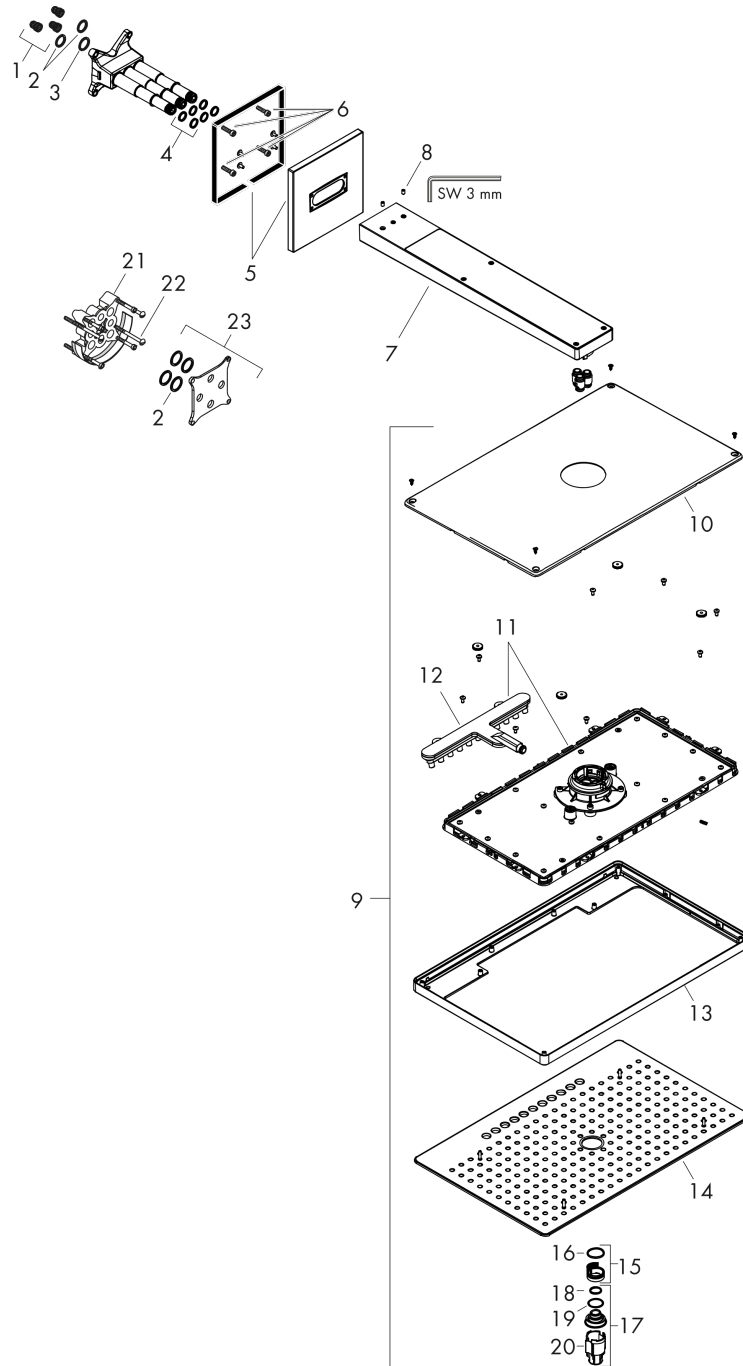

Rainmaker Select

Верхний душ 460 3jet с держателем

Поверхности : **черный / хром**   Артикульный номер: **24007600**

Покомпонентное изображение

Год выпуска: **>04/17**

Rainmaker Select

Верхний душ 460 3jet с держателем

Поверхности : **черный / хром** Артикульный номер: **24007600**

Перечень запасных частей

Год выпуска: >04/17

Позиция	Описание	Артикульный номер	PC	PU
1	filter	98513000	-	1
2	O-ring 16x2	98133000	-	1
3	O-ring 18x2	98181000	-	1
4	O-ring 12x2	98214000	-	1
5	escutcheon 155 / 155 mm	92700000	-	1
6	set of screws	96525000	-	1
7	shower arm	92701000	-	1
8	hollow set screw M5x8	92851000	-	1
9	head shower	92681600	-	1
10	cover	93393000	-	1
11	cartridge, assy	93389000	-	1
12	spray insert	92923000	-	1
13	frame	93391000	-	1
14	spray body	92704610	-	1
15	filter	92683000	-	1
16	O-ring 24x2	98388000	-	1
17	aerator laminar	92684610	-	1
18	O-ring 15x2	98163000	-	1
19	O-ring 21x2	98205000	-	1
20	special tool	92686000	-	1
21	extension 25 mm	13595000	-	1
22	set of fixing screws	97747000	-	1
23	compensation set 1°	95521000	-	1