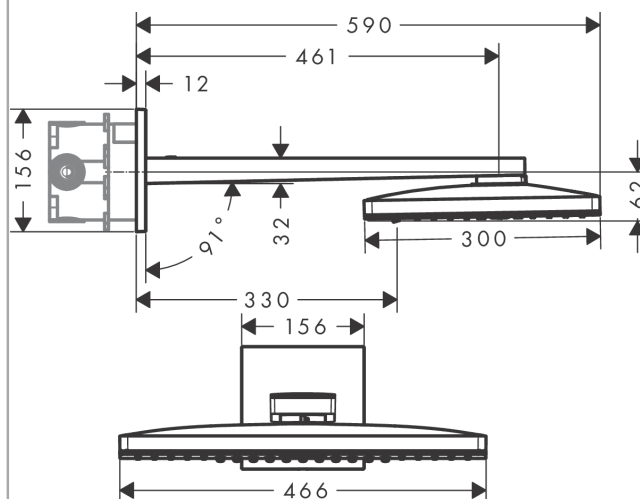

**Rainmaker Select****Верхний душ 460 3jet с держателем**Поверхности : **черный / хром**    Артикульный номер: **24007600****Описание****Характеристики**

- состоит из: верхний душ, держатель верхнего душа, розетка
- размер душевого диска: 466 x 300 мм
- тип струи: Rain, RainStream, MonoRain
- длина держателя для душа 461 мм
- максимальный расход воды при 3 бар: 18 л/мин
- расход воды для струи Rain (при 3 бар): 18 л/мин
- расход воды для струи RainStream (при 3 бар): 15 л/мин
- расход воды для струи Mono (при 3 бар): 18 л/мин
- управление тремя зонами струй осуществляется посредством трех вентилях или одного переключающего вентиля с тремя ответвлениями
- легкоочищаемый душевой диск
- материал душевого диска: безопасное стекло
- съемный душевой диск для очистки
- съемный верхний душ для очистки
- монтаж: стена, скрытый монтаж с помощью iBox Universal

**Технология****Продукт****Чертеж**

**Rainmaker Select**

**Верхний душ 460 3jet с держателем**

Поверхности : **черный / хром** Артикульный номер: **24007600**

**График расхода воды**

Расход измерен практически с помощью соответствующей арматуры (термостат/смеситель/скрытый клапан).

Год выпуска: &gt;04/17

Позиция	Описание	Артикульный номер	PC	PU
1	filter	98513000	-	1
2	O-ring 16x2	98133000	-	1
3	O-ring 18x2	98181000	-	1
4	O-ring 12x2	98214000	-	1
5	escutcheon 155 / 155 mm	92700000	-	1
6	set of screws	96525000	-	1
7	shower arm	92701000	-	1
8	hollow set screw M5x8	92851000	-	1
9	head shower	92681600	-	1
10	cover	93393000	-	1
11	cartridge, assy	93389000	-	1
12	spray insert	92923000	-	1
13	frame	93391000	-	1
14	spray body	92704610	-	1
15	filter	92683000	-	1
16	O-ring 24x2	98388000	-	1
17	aerator laminar	92684610	-	1
18	O-ring 15x2	98163000	-	1
19	O-ring 21x2	98205000	-	1
20	special tool	92686000	-	1
21	extension 25 mm	13595000	-	1
22	set of fixing screws	97747000	-	1
23	compensation set 1°	95521000	-	1