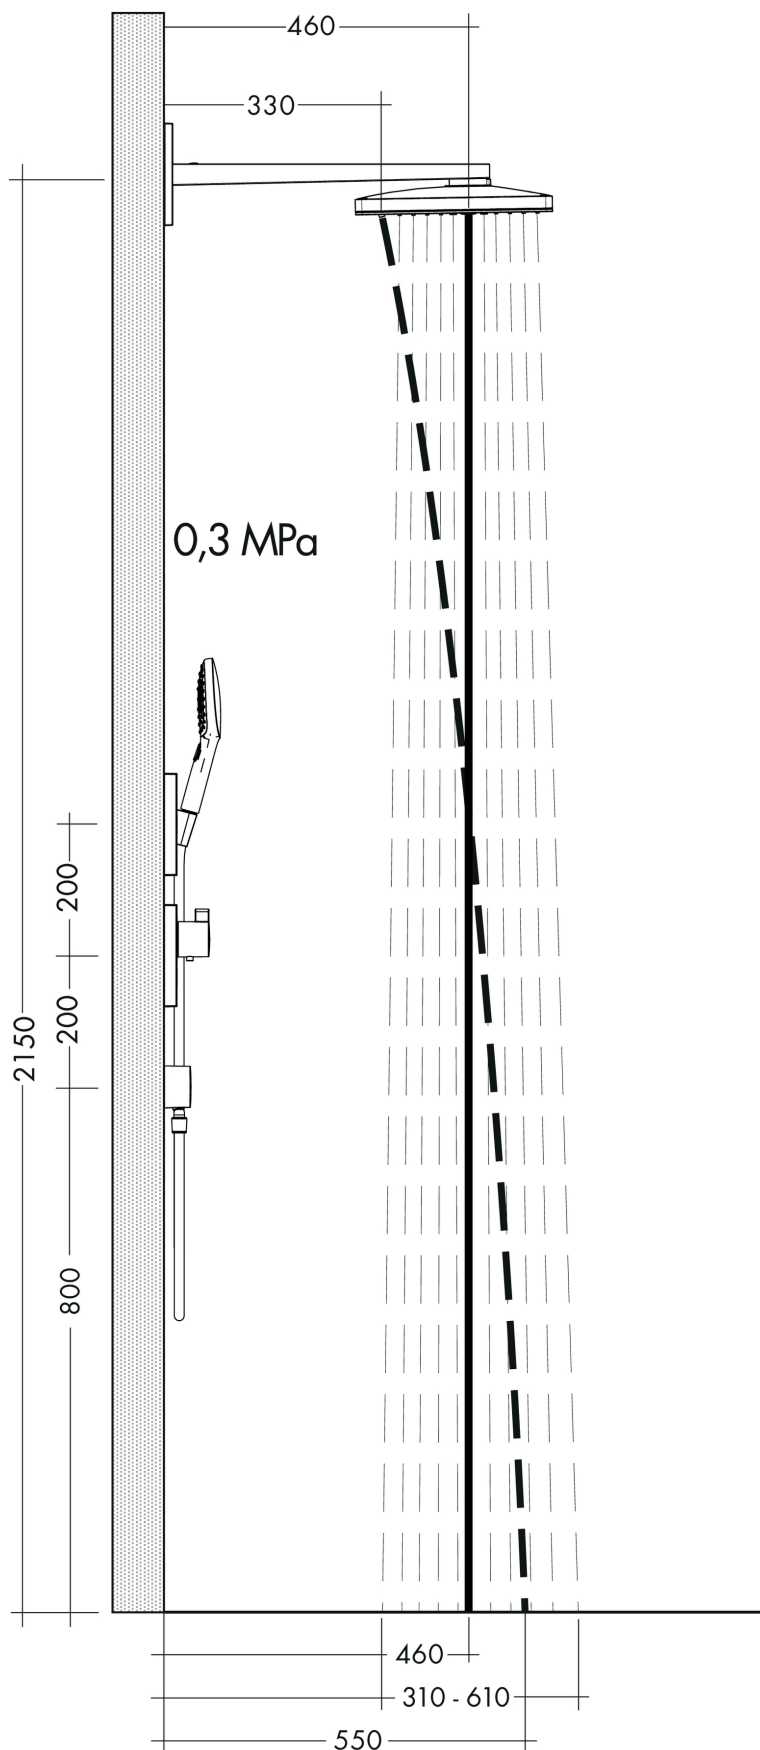

Rainmaker Select

Верхний душ 460 3jet с держателем

Поверхности : **черный / хром**   Артикульный номер: **24007600**

Пример монтажа