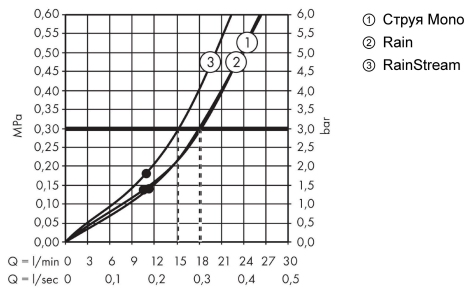

**Технология****Продукт****Чертеж**

**Rainmaker Select**

**Верхний душ 460 3jet с держателем**

Поверхности : **черный / хром** Артикульный номер: **24007600**

**График расхода воды**

Расход измерен практически с помощью соответствующей арматуры (термостат/смеситель/скрытый клапан).