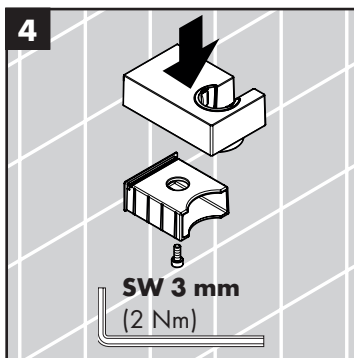

hansgrohe

Porter'E
28387XXX

- DE** Montageanleitung
- FR** Instructions de montage
- EN** assembly instructions
- IT** Istruzioni per Installazione
- ES** Instrucciones de montaje
- NL** Handleiding
- DK** Monteringsvejledning
- PT** Manual de Instalação
- PL** Instrukcja montażu
- CS** Montážní návod
- SK** Montážny návod
- ZH** 组装说明
- RU** Инструкция по монтажу
- HU** Szerelési útmutató
- FI** Asennusohje
- SV** Monteringsanvisning
- LT** Montavimo instrukcijos
- HR** Uputstva za instalaciju
- TR** Montaj kılavuzu
- RO** Instrucțiuni de montare
- EL** Οδηγία συναρμολόγησης
- SL** Navodila za montažo
- ET** Paigaldusjuhend
- LV** Montāžas instrukcija
- SR** Uputstvo za montažu
- NO** Montasjeveiledning
- BG** Инструкция за употреба
- SQ** Udhëzime rreth montimit
- AR** تعليمات التجميع