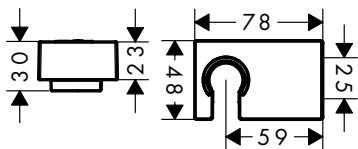

hansgrohe

Porter'E
28387XXX

- DE** Montageanleitung
- FR** Instructions de montage
- EN** assembly instructions
- IT** Istruzioni per Installazione
- ES** Instrucciones de montaje
- NL** Handleiding
- DK** Monteringsvejledning
- PT** Manual de Instalação
- PL** Instrukcja montażu
- CS** Montážní návod
- SK** Montážny návod
- ZH** 组装说明
- RU** Инструкция по монтажу
- HU** Szerelési útmutató
- FI** Asennusohje
- SV** Monteringsanvisning
- LT** Montavimo instrukcijos
- HR** Uputstva za instalaciju
- TR** Montaj kılavuzu
- RO** Instrucțiuni de montare
- EL** Οδηγία συναρμολόγησης
- SL** Navodila za montažo
- ET** Paigaldusjuhend
- LV** Montāžas instrukcija
- SR** Uputstvo za montažu
- NO** Montasjeveiledning
- BG** Инструкция за употреба
- SQ** Udhëzime rreth montimit
- AR** تعليمات التجميع