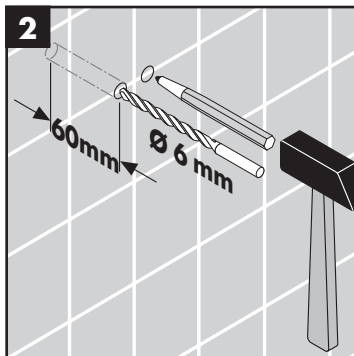

hansgrohe

Porter'E
28387XXX

- DE** Montageanleitung
- FR** Instructions de montage
- EN** assembly instructions
- IT** Istruzioni per Installazione
- ES** Instrucciones de montaje
- NL** Handleiding
- DK** Monteringsvejledning
- PT** Manual de Instalação
- PL** Instrukcja montażu
- CS** Montážní návod
- SK** Montážny návod
- ZH** 组装说明
- RU** Инструкция по монтажу
- HU** Szerelési útmutató
- FI** Asennusohje
- SV** Monteringsanvisning
- LT** Montavimo instrukcijos
- HR** Uputstva za instalaciju
- TR** Montaj kılavuzu
- RO** Instrucțiuni de montare
- EL** Οδηγία συναρμολόγησης
- SL** Navodila za montažo
- ET** Paigaldusjuhend
- LV** Montāžas instrukcija
- SR** Uputstvo za montažu
- NO** Montasjeveiledning
- BG** Инструкция за употреба
- SQ** Udhëzime rreth montimit
- AR** تعليمات التجميع