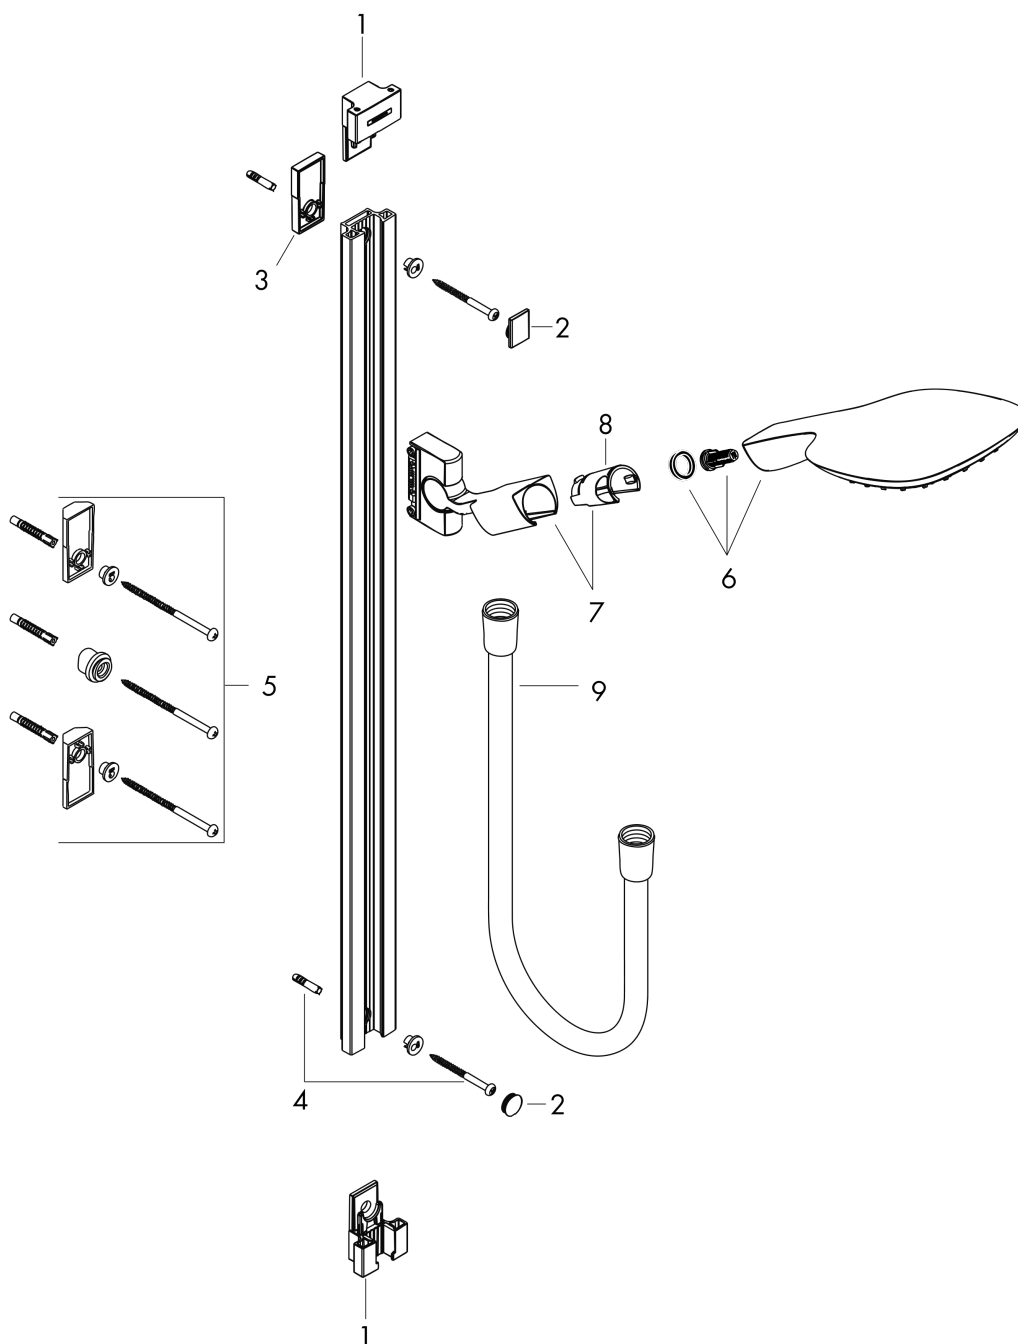

PuraVida**Душевой набор со штангой 90 см**Поверхности : **хром** Артикульный номер: **27853000****Описание****Характеристики**

- состоит из: ручной душ, душевая штанга, шланг для душа, ползунок
- размер душевого диска: 150 мм
- тип струи: RainAir, CaresseAir, Mix
- удобное переключение типов струи с помощью кнопки Select
- со стороны душа упорный подшипник, предотвращающий перекручивание душевого шланга
- держатель ручного душа регулируется в пределах 90°, поворачивается вправо и влево, перемещается вверх и вниз
- максимальный расход воды при 3 бар: 16 л/мин
- диаметр штанги 23 мм
- профиль вертикальной трубки: квадратная со скругленными углами
- хромированные настенные крепления из пластика
- настенный монтаж: крепление с помощью шурупов

Технология**Продукт****Чертеж**

PuraVida

Душевой набор со штангой 90 см

Поверхности : **хром** Артикульный номер: **27853000**

График расхода воды

Расход измерен практически с помощью соответствующей арматуры (термостат/смеситель/скрытый клапан).

PuraVida

Душевой набор со штангой 90 см

Поверхности : **хром** Артикульный номер: **27853000**

Пример монтажа

PuraVida

Душевой набор со штангой 90 см

Поверхности : хром Артикульный номер: 27853000

Покомпонентное изображение

Год выпуска: >07/09

PuraVida

Душевой набор со штангой 90 см

Поверхности : **хром** Артикульный номер: **27853000**

Перечень запасных частей

Год выпуска: >07/09

Позиция	Описание	Артикульный номер	PC	PU
1	wall support cpl.	98518000	-	1
2	set of covers	98519000	-	1
3	tile-matching-disk	98993000	-	1
4	mounting set	96179000	-	1
5	corner fitting set	28694000	-	1
6	handshower	28557000	-	1
7	support, assy	95407000	-	1
8	guide	98918000	-	1
9	shower hose Isiflex'B 1,60 m	28276000	-	1