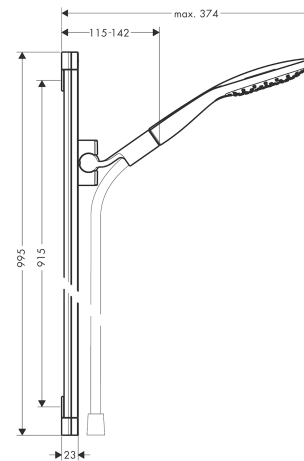

PuraVida**Душевой набор со штангой 90 см**Поверхности : **хром** Артикульный номер: **27853000****Описание****Характеристики**

- состоит из: ручной душ, душевая штанга, шланг для душа, ползунок
- размер душевого диска: 150 мм
- тип струи: RainAir, CaresseAir, Mix
- удобное переключение типов струи с помощью кнопки Select
- со стороны душа упорный подшипник, предотвращающий перекручивание душевого шланга
- держатель ручного душа регулируется в пределах 90°, поворачивается вправо и влево, перемещается вверх и вниз
- максимальный расход воды при 3 бар: 16 л/мин
- диаметр штанги 23 мм
- профиль вертикальной трубки: квадратная со скругленными углами
- хромированные настенные крепления из пластика
- настенный монтаж: крепление с помощью шурупов

Технология**Продукт****Чертеж**

PuraVida

Душевой набор со штангой 90 см

Поверхности : **хром** Артикульный номер: **27853000**

График расхода воды

Расход измерен практически с помощью соответствующей арматуры (термостат/смеситель/скрытый клапан).

PuraVida

Душевой набор со штангой 90 см

Поверхности : **хром** Артикульный номер: **27853000**

Пример монтажа

PuraVida

Душевой набор со штангой 90 см

Поверхности : хром Артикульный номер: 27853000

Покомпонентное изображение

Год выпуска: >07/09

PuraVida

Душевой набор со штангой 90 см

Поверхности : **хром** Артикульный номер: **27853000**

Перечень запасных частей

Год выпуска: >07/09

Позиция	Описание	Артикульный номер	PC	PU
1	wall support cpl.	98518000	-	1
2	set of covers	98519000	-	1
3	tile-matching-disk	98993000	-	1
4	mounting set	96179000	-	1
5	corner fitting set	28694000	-	1
6	handshower	28557000	-	1
7	support, assy	95407000	-	1
8	guide	98918000	-	1
9	shower hose Isiflex'B 1,60 m	28276000	-	1