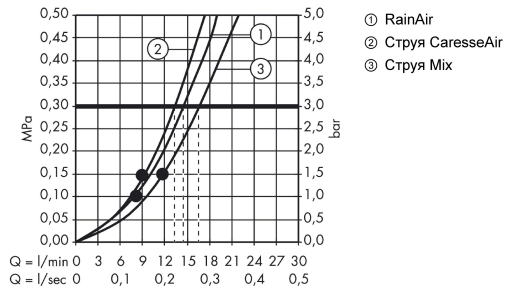

Технология**Продукт****Чертеж**

PuraVida

Душевой набор со штангой 90 см

Поверхности : **хром** Артикульный номер: **27853000**

График расхода воды

Расход измерен практически с помощью соответствующей арматуры (термостат/смеситель/скрытый клапан).