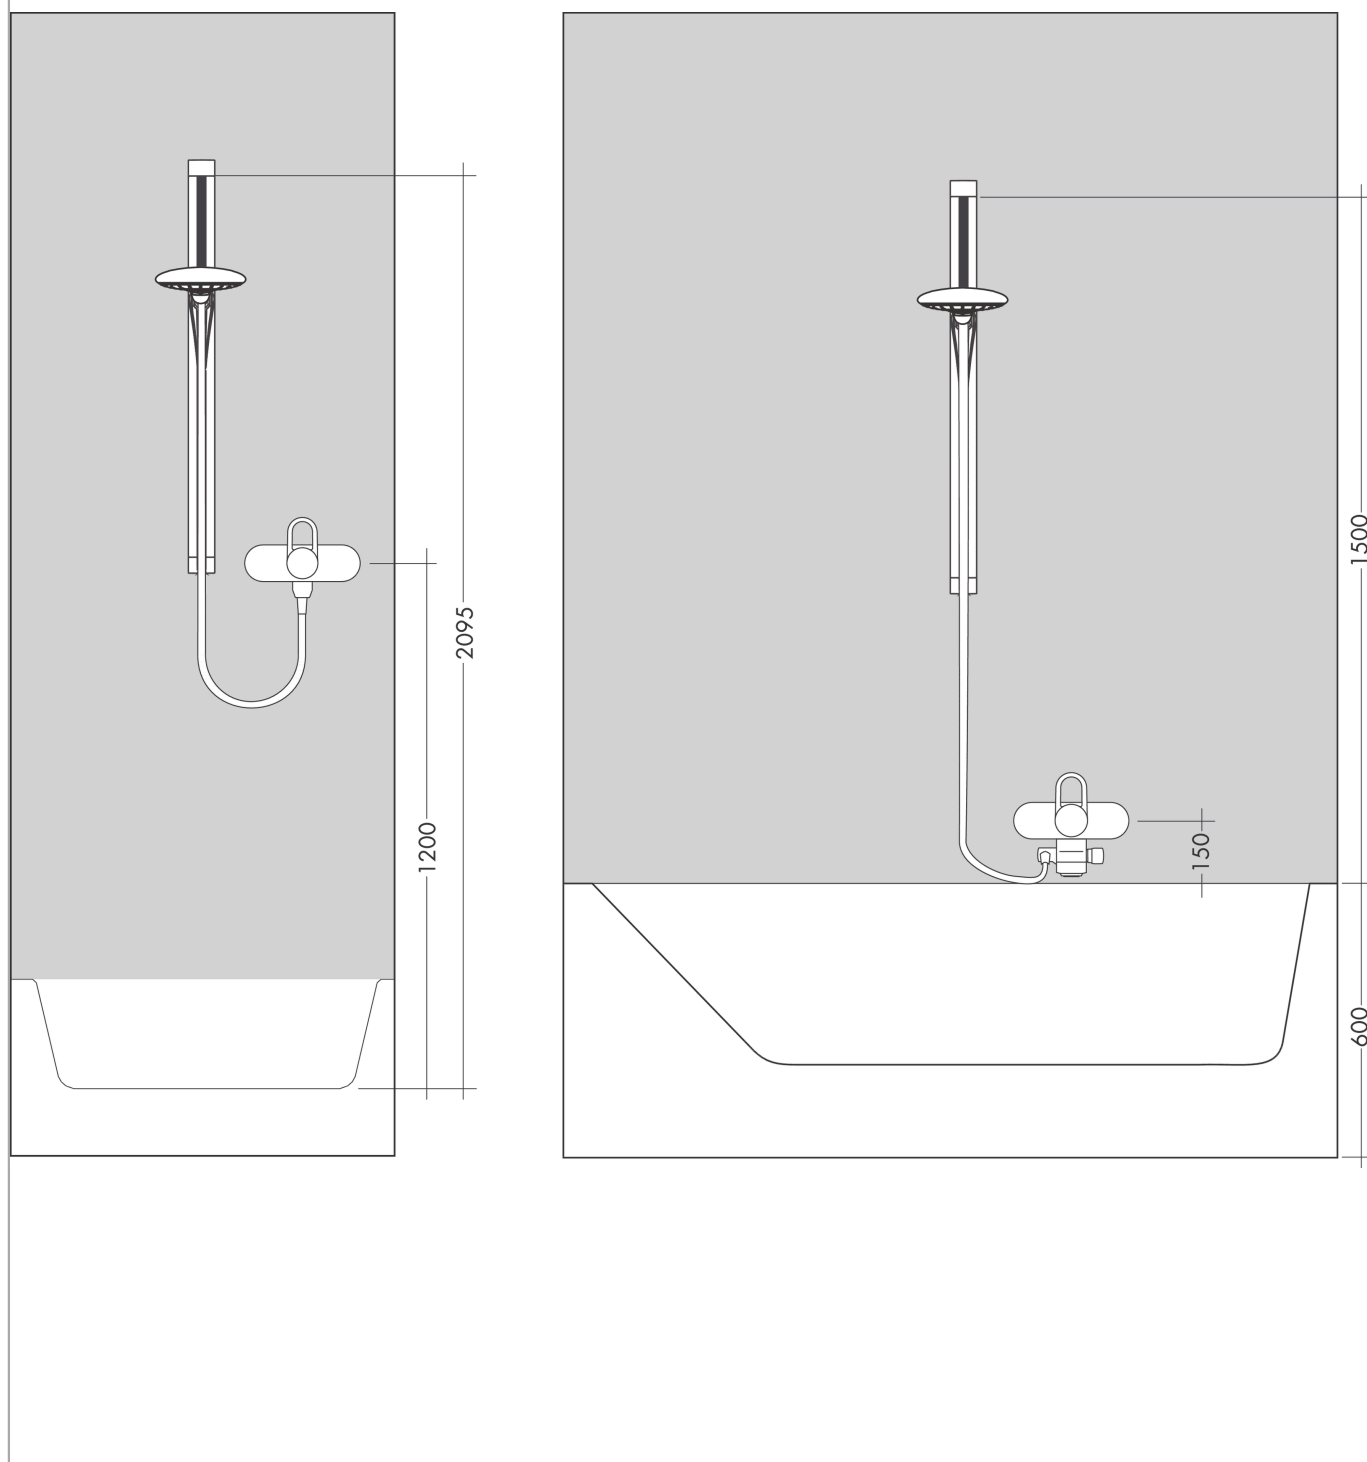

PuraVida**Душевой набор со штангой 90 см**Поверхности : **хром** Артикульный номер: **27853000****Описание****Характеристики**

- состоит из: ручной душ, душевая штанга, шланг для душа, ползунок
- размер душевого диска: 150 мм
- тип струи: RainAir, CaresseAir, Mix
- удобное переключение типов струи с помощью кнопки Select
- со стороны душа упорный подшипник, предотвращающий перекручивание душевого шланга
- держатель ручного душа регулируется в пределах 90°, поворачивается вправо и влево, перемещается вверх и вниз
- максимальный расход воды при 3 бар: 16 л/мин
- диаметр штанги 23 мм
- профиль вертикальной трубки: квадратная со скругленными углами
- хромированные настенные крепления из пластика
- настенный монтаж: крепление с помощью шурупов

Технология**Продукт****Чертеж**

PuraVida

Душевой набор со штангой 90 см

Поверхности : **хром** Артикульный номер: **27853000**

График расхода воды

Расход измерен практически с помощью соответствующей арматуры (термостат/смеситель/скрытый клапан).

PuraVida

Душевой набор со штангой 90 см

Поверхности : **хром** Артикульный номер: **27853000**

Пример монтажа

PuraVida

Душевой набор со штангой 90 см

Поверхности : хром Артикульный номер: 27853000

Покомпонентное изображение

Год выпуска: >07/09

PuraVida

Душевой набор со штангой 90 см

Поверхности : **хром** Артикульный номер: **27853000**

Перечень запасных частей

Год выпуска: >07/09

Позиция	Описание	Артикульный номер	PC	PU
1	wall support cpl.	98518000	-	1
2	set of covers	98519000	-	1
3	tile-matching-disk	98993000	-	1
4	mounting set	96179000	-	1
5	corner fitting set	28694000	-	1
6	handshower	28557000	-	1
7	support, assy	95407000	-	1
8	guide	98918000	-	1
9	shower hose Isiflex'B 1,60 m	28276000	-	1