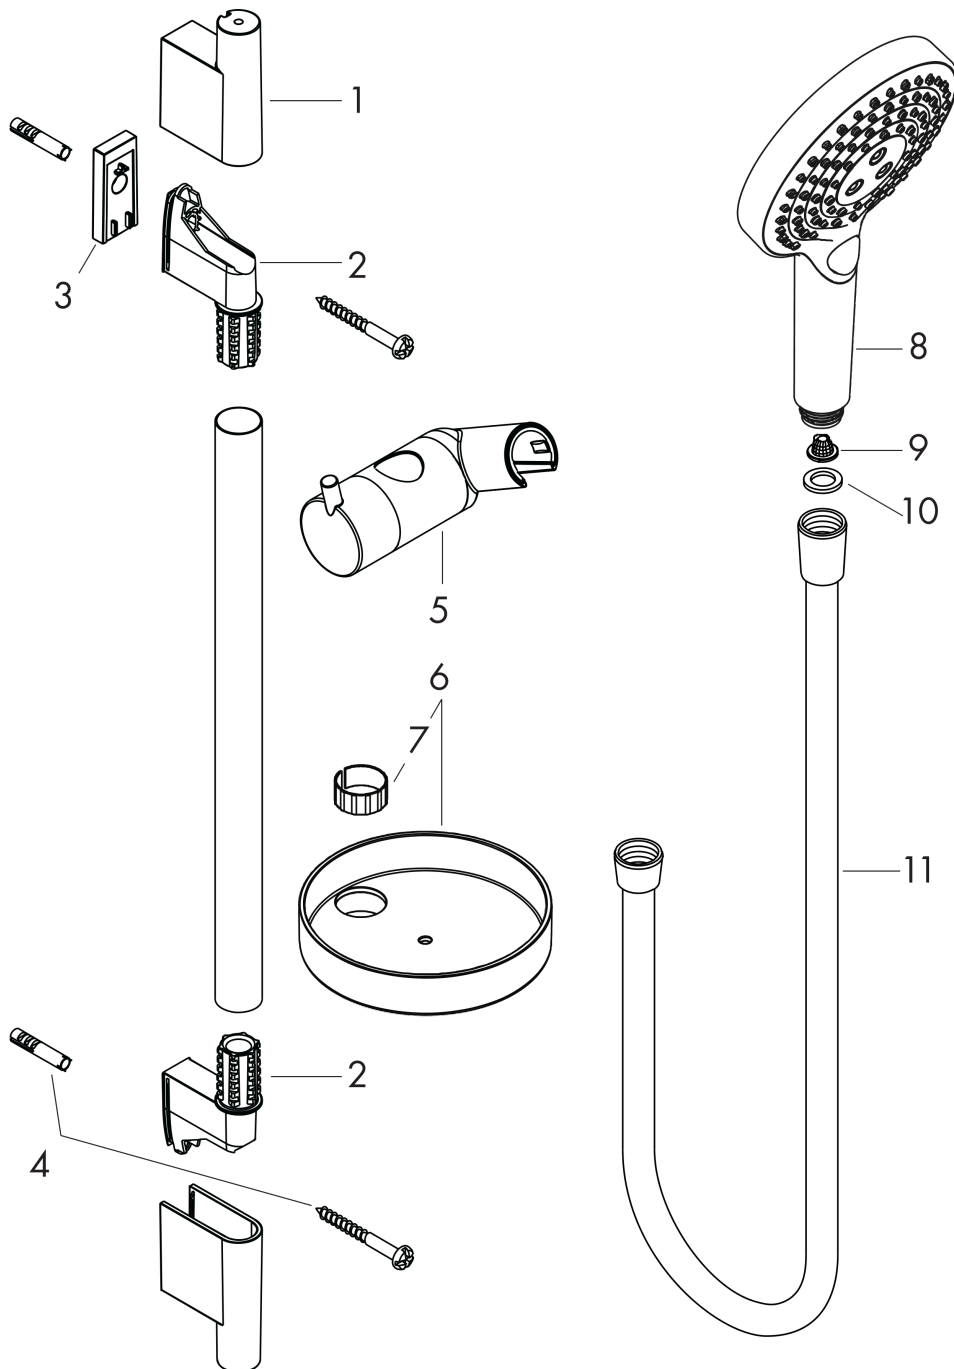

**Raindance Select S**  
**Душевой набор 120 3jet PowderRain со штангой 65 см**  
 Поверхности : **хром**    Артикульный номер: **27654000**

Покомпонентное изображение

Год выпуска: >04/18

**Raindance Select S****Душевой набор 120 3jet PowderRain со штангой 65 см**Поверхности : **хром** Артикульный номер: **27654000****Перечень запасных частей**

Год выпуска: &gt;04/18

Позиция	Описание	Артикульный номер	PC	PU
1	cover	97709000	-	1
2	wall support	96275000	-	1
3	tile-matching-disk	97450000	-	1
4	mounting set	96179000	-	1
5	support, assy	97651000	-	1
6	shelf Casetta'S	28679000	-	1
7	clips for Casetta, Ø 22 mm	98717000	-	1
8	handshower	26014000	-	1
9	filter packing	94246000	-	1
10	seal	98058000	-	1
11	shower hose Isiflex'B 1,60 m	28276000	-	1