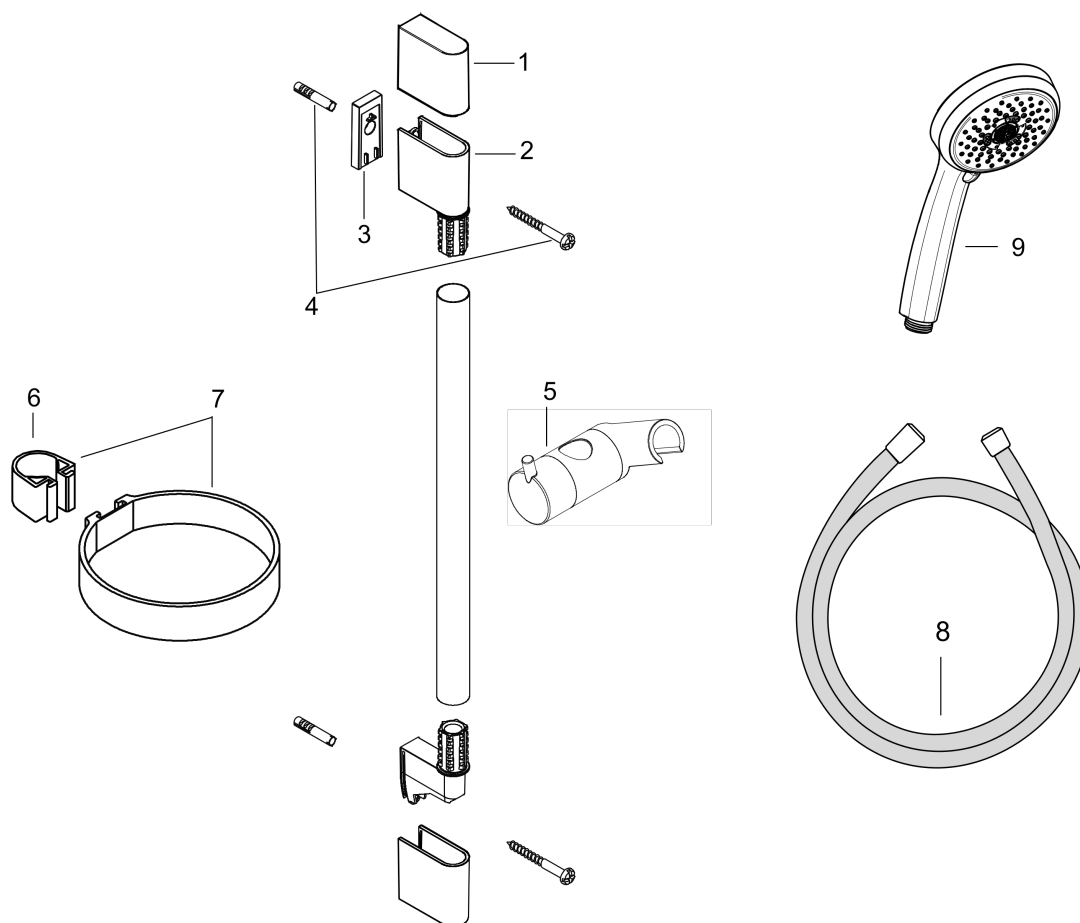

Сroma 100**Душевой набор Multi со штангой 90 см и мыльницей**Поверхности : **хром** Артикульный номер: **27774000****Описание****Характеристики**

- состоит из: ручной душ, душевая штанга, шланг для душа, ползунок, мыльница
- размер душевого диска: 100 мм
- тип струи: Rain, MonoRain, массажная
- переключение типов струи с помощью вращающегося душевого диска
- со стороны душа упорный подшипник, предотвращающий перекручивание душевого шланга
- держатель ручного душа регулируется в пределах 90°, поворачивается вправо и влево, перемещается вверх и вниз
- максимальный расход воды при 3 бар: 19 л/мин
- диаметр штанги: 22 мм
- профиль вертикальной трубки: круглая
- хромированные настенные крепления из пластика
- настенный монтаж: крепление с помощью шурупов

Технология**Продукт****Чертеж**

Сroma 100

Душевой набор Multi со штангой 90 см и мыльницей

Поверхности : **хром** Артикульный номер: **27774000**

График расхода воды

Расход измерен практически с помощью соответствующей арматуры (термостат/смеситель/скрытый клапан).

Сroma 100

Душевой набор Multi со штангой 90 см и мыльницей

Поверхности : **хром** Артикульный номер: **27774000**

Пример монтажа

Сroma 100
Душевой набор Multi со штангой 90 см и мыльницей
 Поверхности : **хром** Артикульный номер: **27774000**

Покомпонентное изображение

Год выпуска: >10/06

Срома 100

Душевой набор Multi со штангой 90 см и мыльницей

Поверхности : **хром** Артикульный номер: **27774000**

Перечень запасных частей

Год выпуска: >10/06

Позиция	Описание	Артикульный номер	PC	PU
1	cover set	98738000	-	1
2	wall support	96275000	-	1
3	tile-matching-disk	97450000	-	1
4	mounting set	96179000	-	1
5	support, assy	98753000	-	1
6	clip for Casetta, Ø 22 mm	96189000	-	1
7	shelf Casetta	28678000	-	1
8	shower hose Isiflex'B 1,60 m	28276000	-	1
9	handshower	28536000	-	1