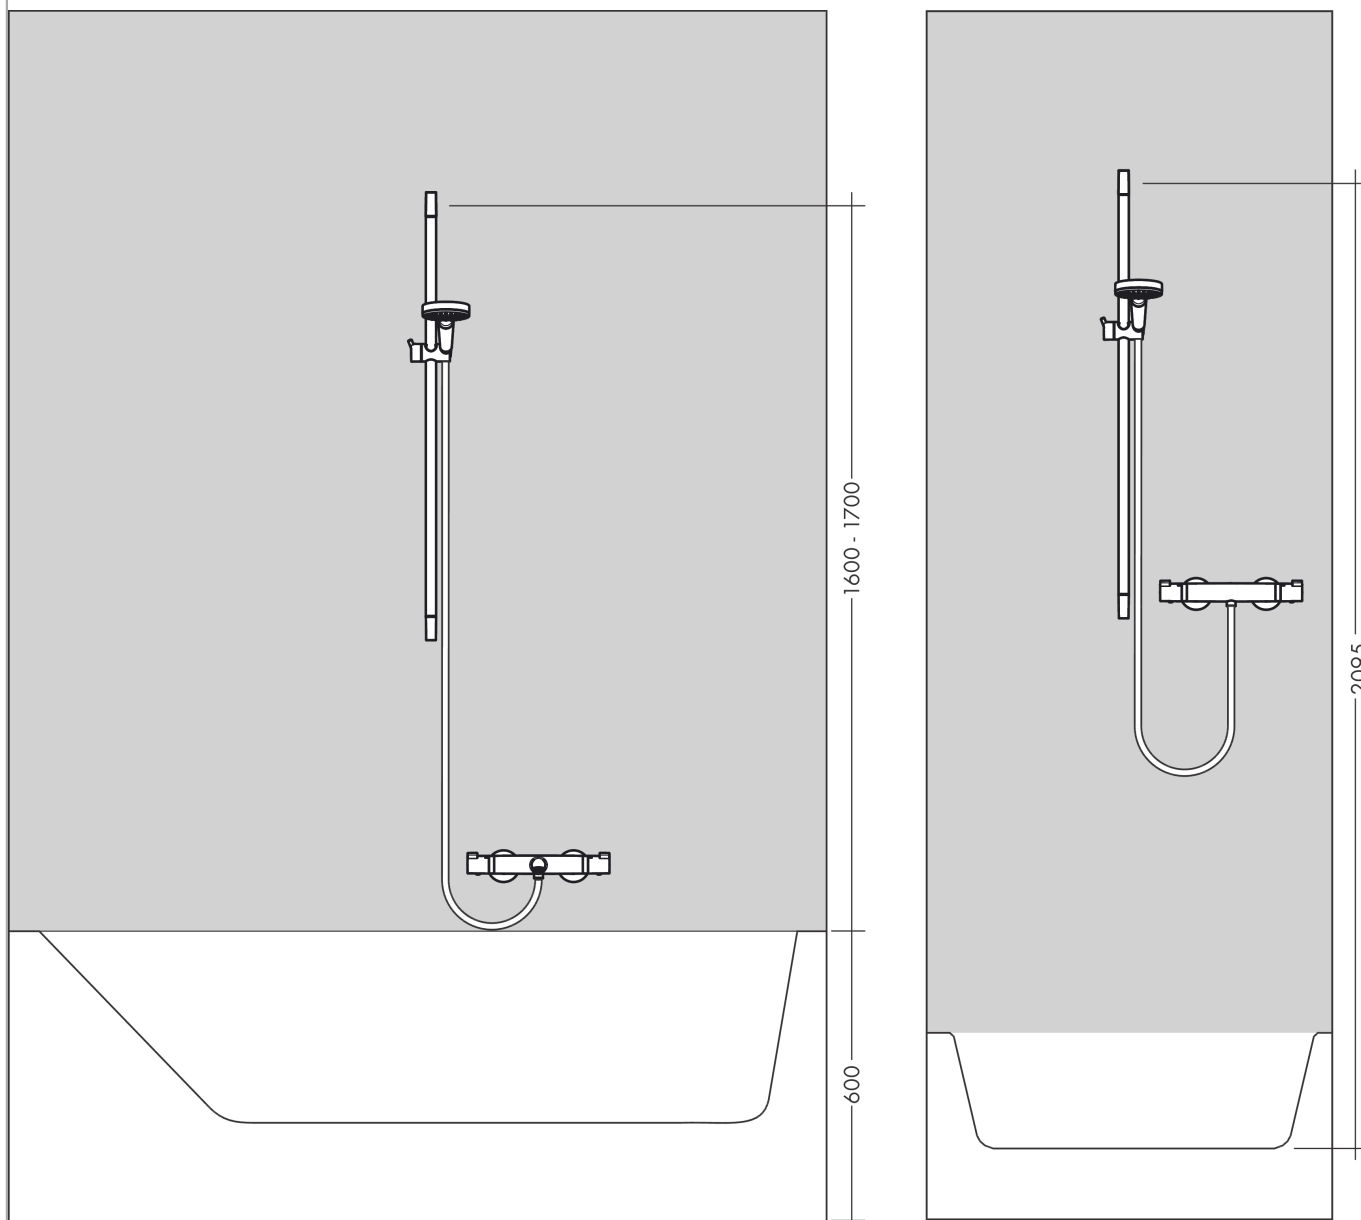

Сroma 100**Душевой набор Multi со штангой 90 см и мыльницей**Поверхности : **хром** Артикульный номер: **27774000****Описание****Характеристики**

- состоит из: ручной душ, душевая штанга, шланг для душа, ползунок, мыльница
- размер душевого диска: 100 мм
- тип струи: Rain, MonoRain, массажная
- переключение типов струи с помощью вращающегося душевого диска
- со стороны душа упорный подшипник, предотвращающий перекручивание душевого шланга
- держатель ручного душа регулируется в пределах 90°, поворачивается вправо и влево, перемещается вверх и вниз
- максимальный расход воды при 3 бар: 19 л/мин
- диаметр штанги: 22 мм
- профиль вертикальной трубки: круглая
- хромированные настенные крепления из пластика
- настенный монтаж: крепление с помощью шурупов

Технология**Продукт****Чертеж**

Сroma 100

Душевой набор Multi со штангой 90 см и мыльницей

Поверхности : **хром** Артикульный номер: **27774000**

График расхода воды

Расход измерен практически с помощью соответствующей арматуры (термостат/смеситель/скрытый клапан).

Сroma 100

Душевой набор Multi со штангой 90 см и мыльницей

Поверхности : **хром** Артикульный номер: **27774000**

Пример монтажа

Сroma 100
Душевой набор Multi со штангой 90 см и мыльницей
 Поверхности : **хром** Артикульный номер: **27774000**

Покомпонентное изображение

Год выпуска: >10/06

Срома 100

Душевой набор Multi со штангой 90 см и мыльницей

Поверхности : **хром** Артикульный номер: **27774000**

Перечень запасных частей

Год выпуска: >10/06

Позиция	Описание	Артикульный номер	PC	PU
1	cover set	98738000	-	1
2	wall support	96275000	-	1
3	tile-matching-disk	97450000	-	1
4	mounting set	96179000	-	1
5	support, assy	98753000	-	1
6	clip for Casetta, Ø 22 mm	96189000	-	1
7	shelf Casetta	28678000	-	1
8	shower hose Isiflex'B 1,60 m	28276000	-	1
9	handshower	28536000	-	1