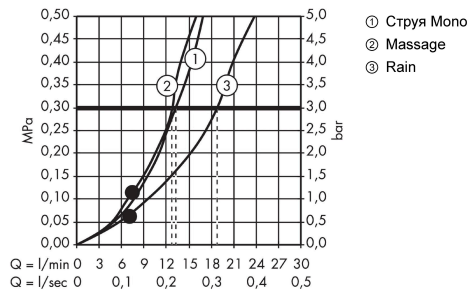

Сroma 100**Душевой набор Multi со штангой 90 см и мыльницей**Поверхности : **хром** Артикульный номер: **27774000****Описание****Характеристики**

- состоит из: ручной душ, душевая штанга, шланг для душа, ползунок, мыльница
- размер душевого диска: 100 мм
- тип струи: Rain, MonoRain, массажная
- переключение типов струи с помощью вращающегося душевого диска
- со стороны душа упорный подшипник, предотвращающий перекручивание душевого шланга
- держатель ручного душа регулируется в пределах 90°, поворачивается вправо и влево, перемещается вверх и вниз
- максимальный расход воды при 3 бар: 19 л/мин
- диаметр штанги: 22 мм
- профиль вертикальной трубки: круглая
- хромированные настенные крепления из пластика
- настенный монтаж: крепление с помощью шурупов

Технология**Продукт****Чертеж**

Сroma 100

Душевой набор Multi со штангой 90 см и мыльницей

Поверхности : **хром** Артикульный номер: **27774000**

График расхода воды

Расход измерен практически с помощью соответствующей арматуры (термостат/смеситель/скрытый клапан).