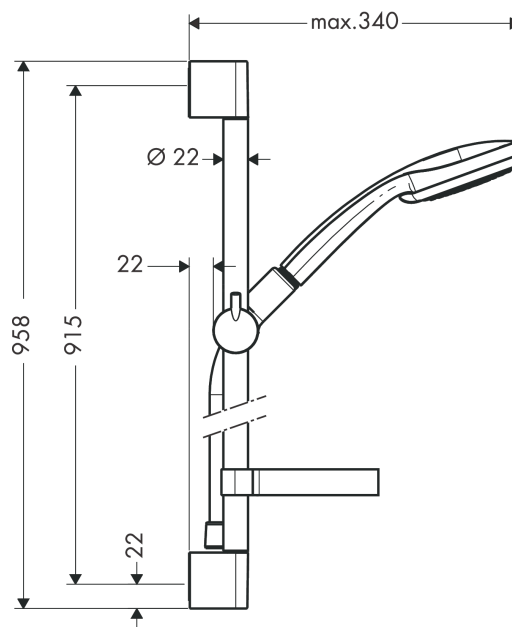

Сroma 100**Душевой набор Multi со штангой 90 см и мыльницей**Поверхности : **хром** Артикульный номер: **27774000****Описание****Характеристики**

- состоит из: ручной душ, душевая штанга, шланг для душа, ползунок, мыльница
- размер душевого диска: 100 мм
- тип струи: Rain, MonoRain, массажная
- переключение типов струи с помощью вращающегося душевого диска
- со стороны душа упорный подшипник, предотвращающий перекручивание душевого шланга
- держатель ручного душа регулируется в пределах 90°, поворачивается вправо и влево, перемещается вверх и вниз
- максимальный расход воды при 3 бар: 19 л/мин
- диаметр штанги: 22 мм
- профиль вертикальной трубки: круглая
- хромированные настенные крепления из пластика
- настенный монтаж: крепление с помощью шурупов

Технология**Продукт****Чертеж**

Сroma 100

Душевой набор Multi со штангой 90 см и мыльницей

Поверхности : **хром** Артикульный номер: **27774000**

График расхода воды

Расход измерен практически с помощью соответствующей арматуры (термостат/смеситель/скрытый клапан).

Сroma 100

Душевой набор Multi со штангой 90 см и мыльницей

Поверхности : **хром** Артикульный номер: **27774000**

Пример монтажа

Сroma 100
Душевой набор Multi со штангой 90 см и мыльницей
 Поверхности : **хром** Артикульный номер: **27774000**

Покомпонентное изображение

Год выпуска: >10/06

Срома 100

Душевой набор Multi со штангой 90 см и мыльницей

Поверхности : **хром** Артикульный номер: **27774000**

Перечень запасных частей

Год выпуска: >10/06

Позиция	Описание	Артикульный номер	PC	PU
1	cover set	98738000	-	1
2	wall support	96275000	-	1
3	tile-matching-disk	97450000	-	1
4	mounting set	96179000	-	1
5	support, assy	98753000	-	1
6	clip for Casetta, Ø 22 mm	96189000	-	1
7	shelf Casetta	28678000	-	1
8	shower hose Isiflex'B 1,60 m	28276000	-	1
9	handshower	28536000	-	1