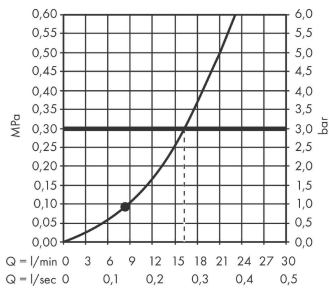

Технология

Продукт

Чертеж

Сroma 100

Душевой набор Mono со штангой 65 см и мыльницей

Поверхности : **хром** Артикульный номер: **27717000**

График расхода воды

Q = l/min 0 3 6 9 12 15 18 21 24 27 30
Q = l/sec 0 0,1 0,2 0,3 0,4 0,5