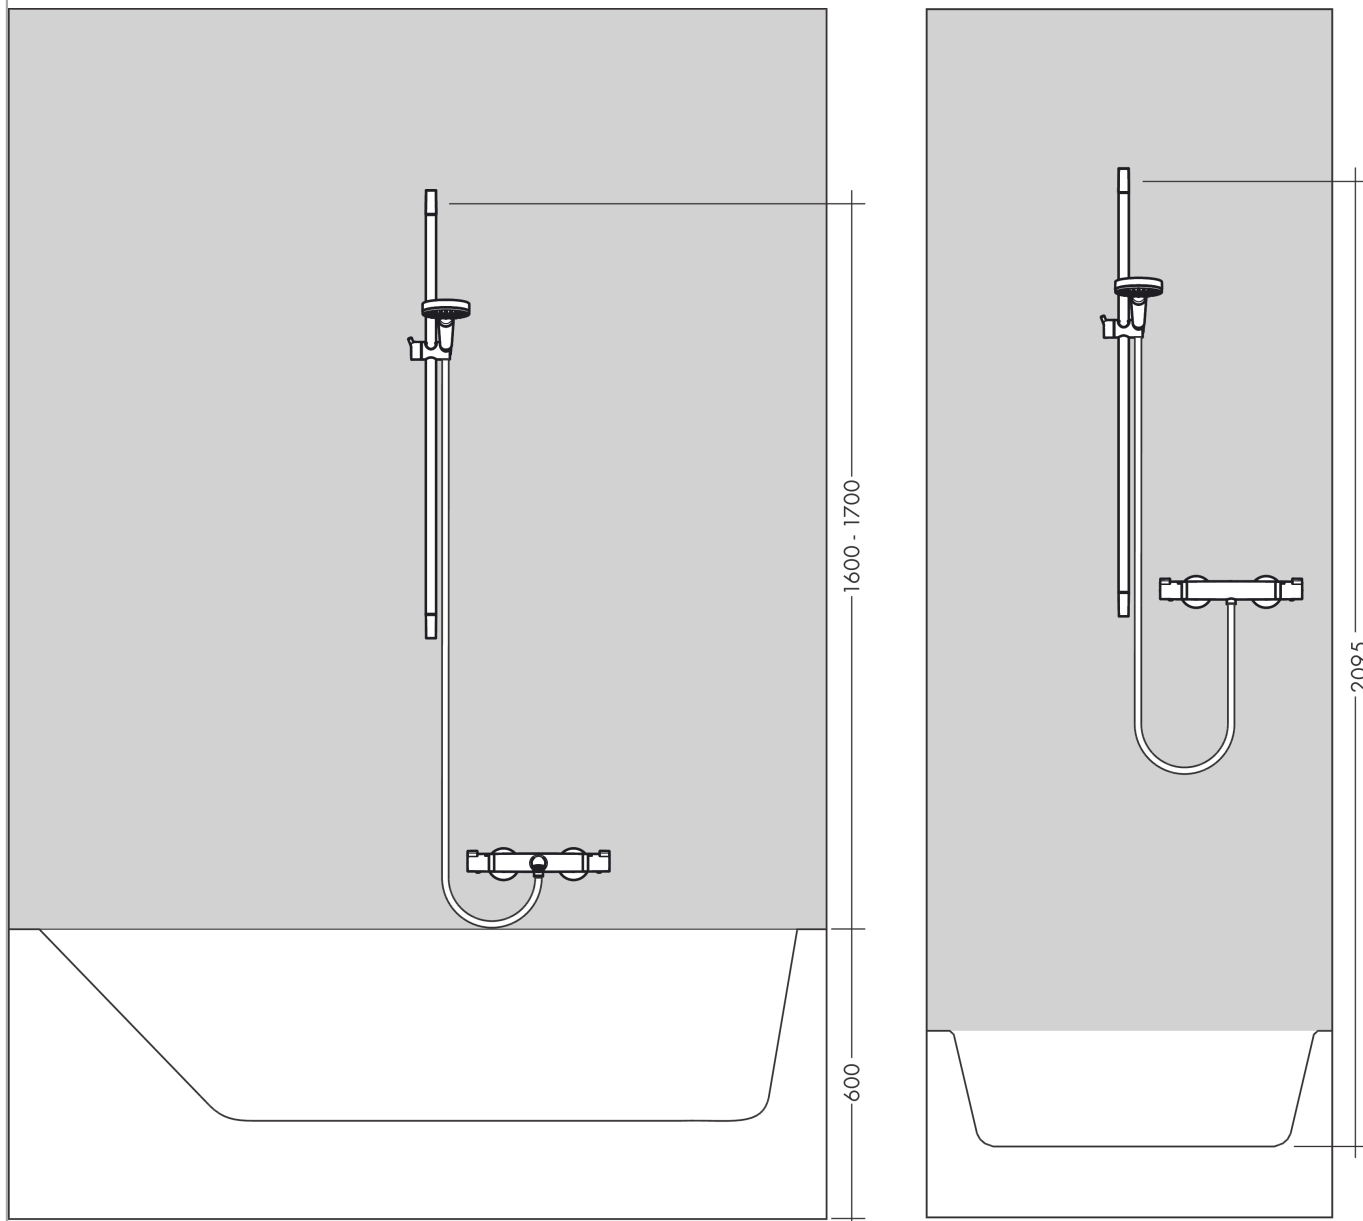

Срома 100

Душевой набор Моно со штангой 65 см и мыльницей

Поверхности : **хром** Артикульный номер: **27717000**

Описание

Характеристики

- состоит из: ручной душ, душевая штанга, шланг для душа, ползунок, мыльница
- размер душевого диска: 100 мм
- тип струи: Rain
- со стороны душа упорный подшипник, предотвращающий перекручивание душевого шланга
- держатель ручного душа регулируется в пределах 90°, поворачивается вправо и влево, перемещается вверх и вниз
- максимальный расход воды при 3 бар: 16 л/мин
- диаметр штанги: 22 мм
- профиль вертикальной трубки: круглая
- хромированные настенные крепления из пластика
- настенный монтаж: крепление с помощью шурупов

Технология

Продукт

Чертеж

Сroma 100

Душевой набор Mono со штангой 65 см и мыльницей

Поверхности : **хром** Артикульный номер: **27717000**

График расхода воды

Q = l/min 0 3 6 9 12 15 18 21 24 27 30
Q = l/sec 0 0,1 0,2 0,3 0,4 0,5

Расход измерен практически с помощью соответствующей арматуры (термостат/смеситель/скрытый клапан).

Сroma 100

Душевой набор Mono со штангой 65 см и мыльницей

Поверхности : **хром** Артикульный номер: **27717000**

Пример монтажа

Сroma 100

Душевой набор Mono со штангой 65 см и мыльницей

Поверхности : **хром** Артикульный номер: **27717000**

Покомпонентное изображение

Год выпуска: >05/11

Сroma 100

Душевой набор Mono со штангой 65 см и мыльницей