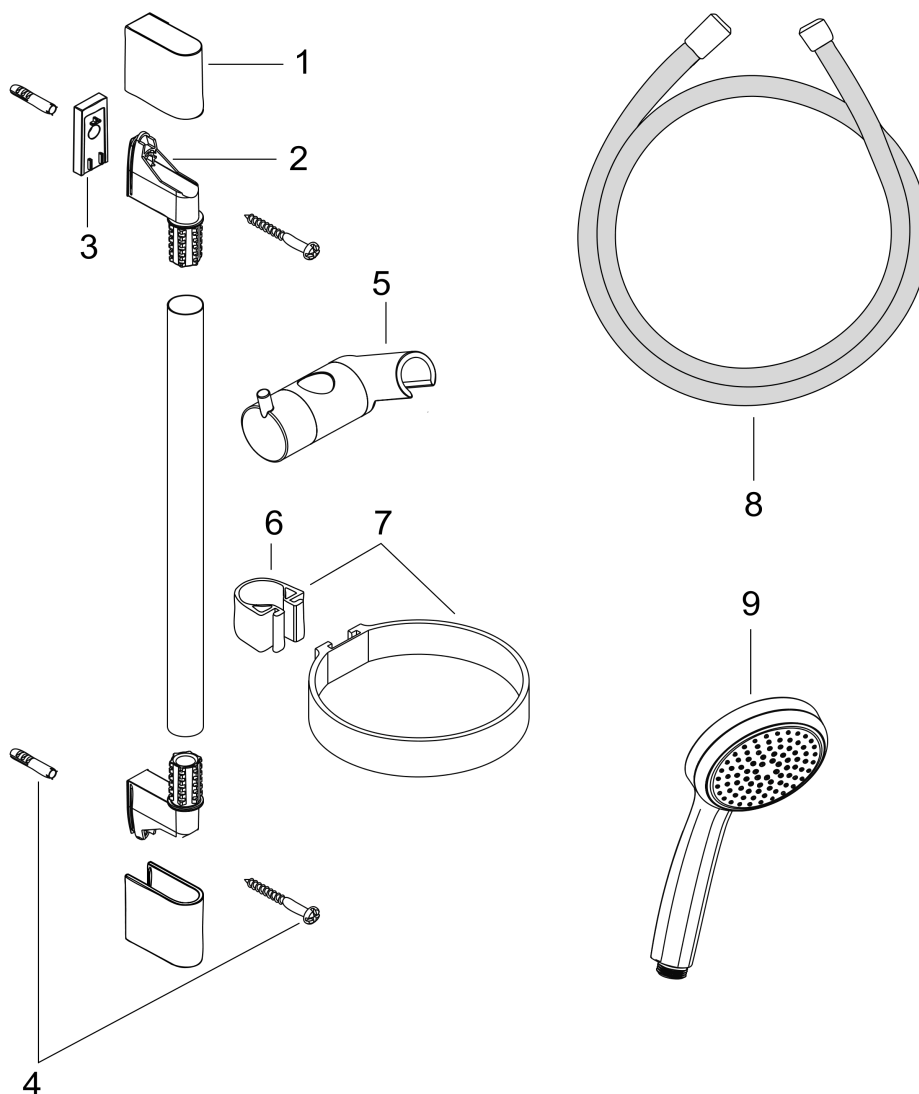

Срома 100

Душевой набор Моно со штангой 65 см и мыльницей

Поверхности : **хром** Артикульный номер: **27717000**

Описание

Характеристики

- состоит из: ручной душ, душевая штанга, шланг для душа, ползунок, мыльница
- размер душевого диска: 100 мм
- тип струи: Rain
- со стороны душа упорный подшипник, предотвращающий перекручивание душевого шланга
- держатель ручного душа регулируется в пределах 90°, поворачивается вправо и влево, перемещается вверх и вниз
- максимальный расход воды при 3 бар: 16 л/мин
- диаметр штанги: 22 мм
- профиль вертикальной трубки: круглая
- хромированные настенные крепления из пластика
- настенный монтаж: крепление с помощью шурупов

Расход измерен практически с помощью соответствующей арматуры (термостат/смеситель/скрытый клапан).

Сroma 100

Душевой набор Mono со штангой 65 см и мыльницей

Поверхности : **хром** Артикульный номер: **27717000**

Пример монтажа

Сroma 100

Душевой набор Mono со штангой 65 см и мыльницей

Поверхности : **хром** Артикульный номер: **27717000**

Покомпонентное изображение

Год выпуска: >05/11

Сroma 100

Душевой набор Mono со штангой 65 см и мыльницей

Поверхности : **хром** Артикульный номер: **27717000**

Перечень запасных частей

Год выпуска: >05/11

Позиция	Описание	Артикульный номер	PC	PU
1	cover set	98738000	-	1
2	wall support	96275000	-	1
3	tile-matching-disk	97450000	-	1
4	mounting set	96179000	-	1
5	support, assy	98753000	-	1
6	clip for Casetta, Ø 22 mm	96189000	-	1
7	shelf Casetta	28678000	-	1
8	shower hose Isiflex'B 1,60 m	28276000	-	1
9	handshower	28580000	-	1