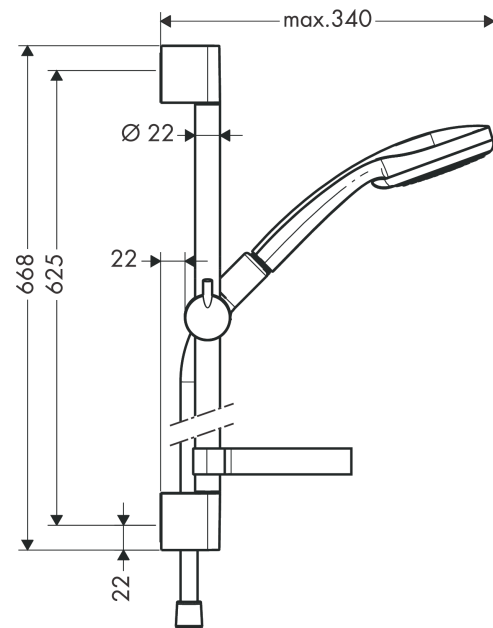

Срома 100

Душевой набор Моно со штангой 65 см и мыльницей

Поверхности : **хром** Артикульный номер: **27717000**

Описание

Характеристики

- состоит из: ручной душ, душевая штанга, шланг для душа, ползунок, мыльница
- размер душевого диска: 100 мм
- тип струи: Rain
- со стороны душа упорный подшипник, предотвращающий перекручивание душевого шланга
- держатель ручного душа регулируется в пределах 90°, поворачивается вправо и влево, перемещается вверх и вниз
- максимальный расход воды при 3 бар: 16 л/мин
- диаметр штанги: 22 мм
- профиль вертикальной трубки: круглая
- хромированные настенные крепления из пластика
- настенный монтаж: крепление с помощью шурупов

Технология

Продукт

Чертеж

Сroma 100

Душевой набор Mono со штангой 65 см и мыльницей

Поверхности : **хром** Артикульный номер: **27717000**

График расхода воды

Q = l/min 0 3 6 9 12 15 18 21 24 27 30
Q = l/sec 0 0,1 0,2 0,3 0,4 0,5

Расход измерен практически с помощью соответствующей арматуры (термостат/смеситель/скрытый клапан).

Сroma 100

Душевой набор Mono со штангой 65 см и мыльницей

Поверхности : **хром** Артикульный номер: **27717000**

Поверхности : **хром** Артикульный номер: **27717000**

Перечень запасных частей

Год выпуска: >05/11

Позиция	Описание	Артикульный номер	PC	PU
1	cover set	98738000	-	1
2	wall support	96275000	-	1
3	tile-matching-disk	97450000	-	1
4	mounting set	96179000	-	1
5	support, assy	98753000	-	1
6	clip for Casetta, Ø 22 mm	96189000	-	1
7	shelf Casetta	28678000	-	1
8	shower hose Isiflex'B 1,60 m	28276000	-	1
9	handshower	28580000	-	1