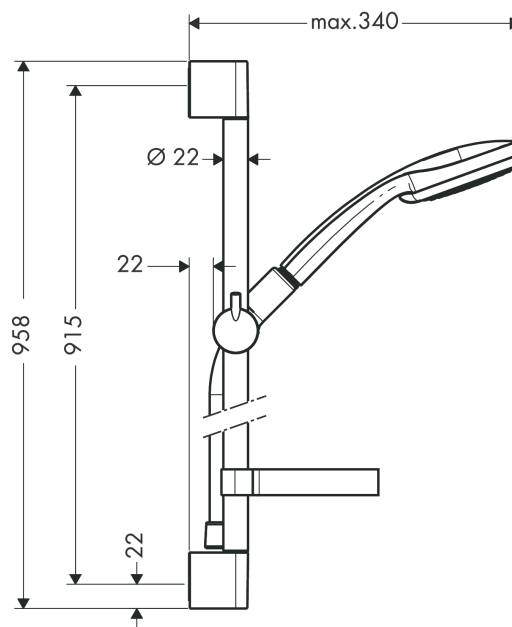

Сroma 100**Душевой набор Vario со штангой 90 см и мыльницей**Поверхности : **хром** Артикульный номер: **27771000****Описание****Характеристики**

- состоит из: ручной душ, душевая штанга, шланг для душа, ползунок, мыльница
- размер душевого диска: 100 мм
- тип струи: Rain, Shampoo, обычная, массажная
- переключение типов струи с помощью вращающегося душевого диска
- со стороны душа упорный подшипник, предотвращающий перекручивание душевого шланга
- держатель ручного душа регулируется в пределах 90°, поворачивается вправо и влево, перемещается вверх и вниз
- максимальный расход воды при 3 бар: 18 л/мин
- диаметр штанги: 22 мм
- профиль вертикальной трубки: круглая
- хромированные настенные крепления из пластика
- настенный монтаж: крепление с помощью шурупов

Технология**Продукт****Чертеж**

Сroma 100

Душевой набор Vario со штангой 90 см и мыльницей

Поверхности : **хром** Артикульный номер: **27771000**

График расхода воды

Расход измерен практически с помощью соответствующей арматуры (термостат/смеситель/скрытый клапан).

Сroma 100

Душевой набор Vario со штангой 90 см и мыльницей

Поверхности : **хром** Артикульный номер: **27771000**

Пример монтажа

Сroma 100

Душевой набор Vario со штангой 90 см и мыльницей

Поверхности : **хром** Артикульный номер: **27771000**

Покомпонентное изображение

Год выпуска: >10/06

Срома 100

Душевой набор Vario со штангой 90 см и мыльницей

Поверхности : хром Артикульный номер: 27771000

Перечень запасных частей

Год выпуска: >10/06

Позиция	Описание	Артикульный номер	PC	PU
1	cover set	98738000	-	1
2	wall support	96275000	-	1
3	tile-matching-disk	97450000	-	1
4	mounting set	96179000	-	1
5	support, assy	98753000	-	1
6	clip for Casetta, Ø 22 mm	96189000	-	1
7	shelf Casetta	28678000	-	1
8	shower hose Isiflex'B 1,60 m	28276000	-	1
9	handshower	28535000	-	1