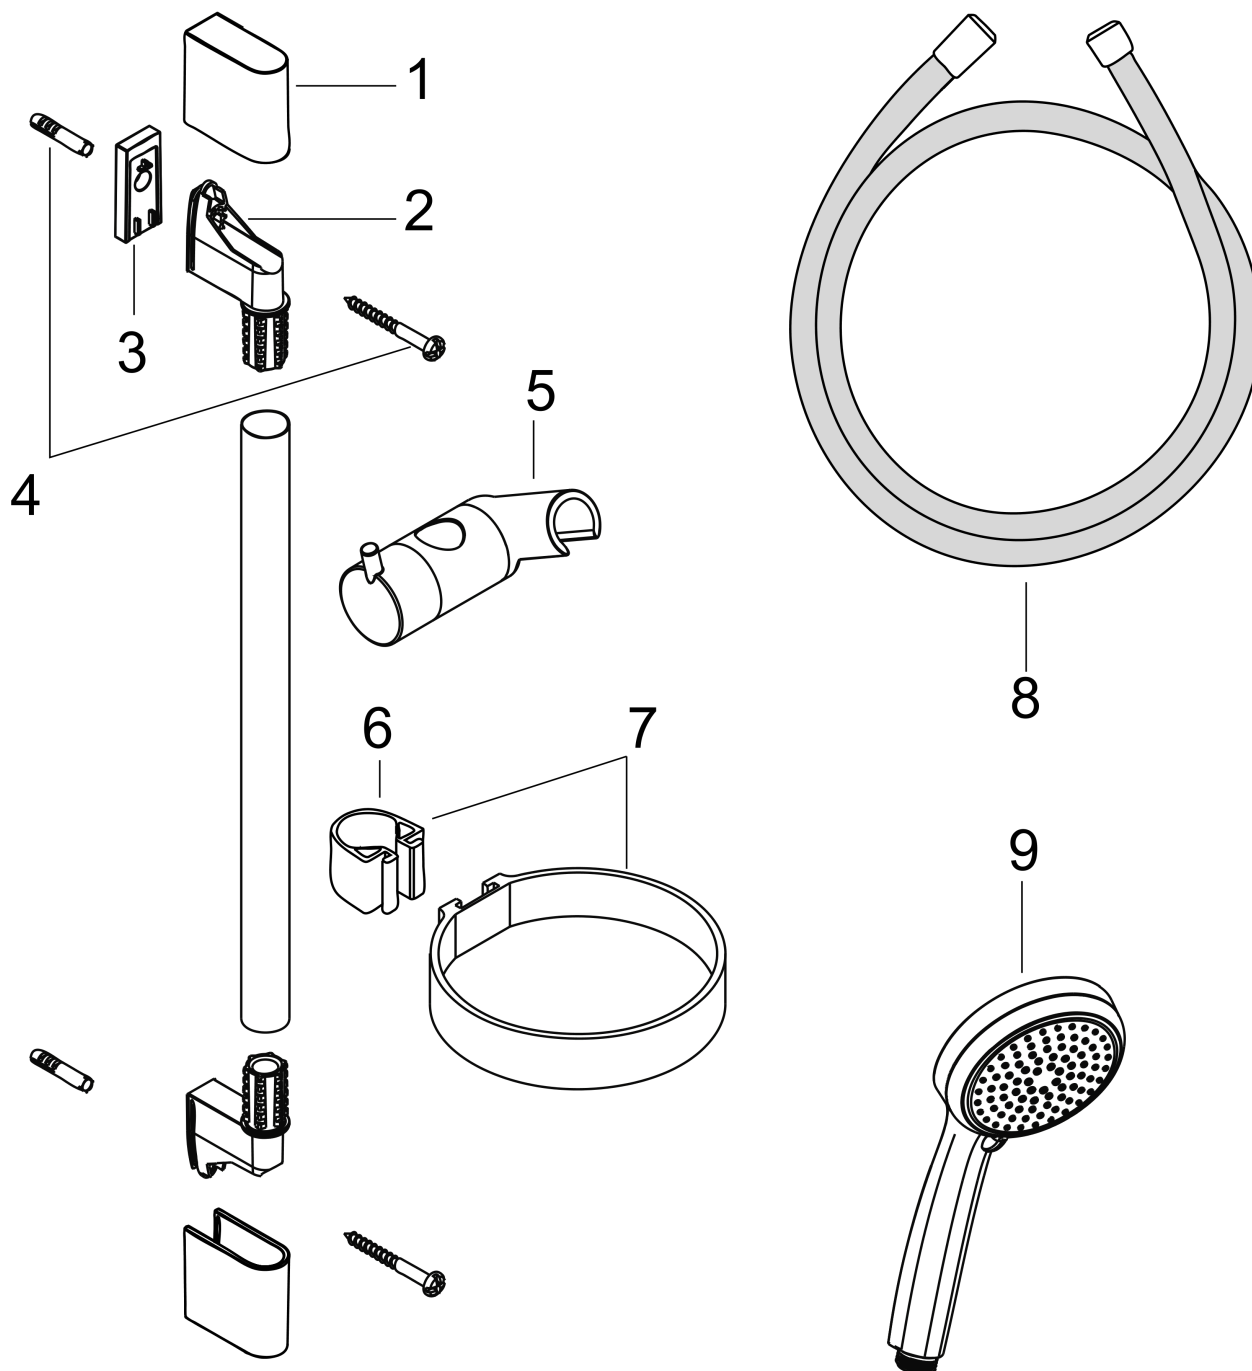

Сroma 100**Душевой набор Vario со штангой 90 см и мыльницей**Поверхности : **хром** Артикульный номер: **27771000****Описание****Характеристики**

- состоит из: ручной душ, душевая штанга, шланг для душа, ползунок, мыльница
- размер душевого диска: 100 мм
- тип струи: Rain, Shampoo, обычная, массажная
- переключение типов струи с помощью вращающегося душевого диска
- со стороны душа упорный подшипник, предотвращающий перекручивание душевого шланга
- держатель ручного душа регулируется в пределах 90°, поворачивается вправо и влево, перемещается вверх и вниз
- максимальный расход воды при 3 бар: 18 л/мин
- диаметр штанги: 22 мм
- профиль вертикальной трубки: круглая
- хромированные настенные крепления из пластика
- настенный монтаж: крепление с помощью шурупов

Технология**Продукт****Чертеж**

Сroma 100

Душевой набор Vario со штангой 90 см и мыльницей

Поверхности : **хром** Артикульный номер: **27771000**

График расхода воды

Расход измерен практически с помощью соответствующей арматуры (термостат/смеситель/скрытый клапан).

Сroma 100

Душевой набор Vario со штангой 90 см и мыльницей

Поверхности : **хром** Артикульный номер: **27771000**

Пример монтажа

Сroma 100

Душевой набор Vario со штангой 90 см и мыльницей

Поверхности : **хром** Артикульный номер: **27771000**

Покомпонентное изображение

Год выпуска: >10/06

Срома 100

Душевой набор Vario со штангой 90 см и мыльницей

Поверхности : хром Артикульный номер: 27771000

Перечень запасных частей

Год выпуска: >10/06

Позиция	Описание	Артикульный номер	PC	PU
1	cover set	98738000	-	1
2	wall support	96275000	-	1
3	tile-matching-disk	97450000	-	1
4	mounting set	96179000	-	1
5	support, assy	98753000	-	1
6	clip for Casetta, Ø 22 mm	96189000	-	1
7	shelf Casetta	28678000	-	1
8	shower hose Isiflex'B 1,60 m	28276000	-	1
9	handshower	28535000	-	1