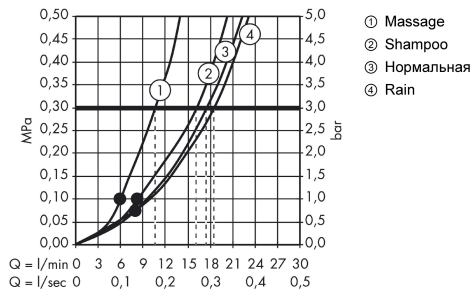

Сroma 100**Душевой набор Vario со штангой 90 см и мыльницей**Поверхности : **хром** Артикульный номер: **27771000****Описание****Характеристики**

- состоит из: ручной душ, душевая штанга, шланг для душа, ползунок, мыльница
- размер душевого диска: 100 мм
- тип струи: Rain, Shampoo, обычная, массажная
- переключение типов струи с помощью вращающегося душевого диска
- со стороны душа упорный подшипник, предотвращающий перекручивание душевого шланга
- держатель ручного душа регулируется в пределах 90°, поворачивается вправо и влево, перемещается вверх и вниз
- максимальный расход воды при 3 бар: 18 л/мин
- диаметр штанги: 22 мм
- профиль вертикальной трубки: круглая
- хромированные настенные крепления из пластика
- настенный монтаж: крепление с помощью шурупов

Технология**Продукт****Чертеж**

Сroma 100

Душевой набор Vario со штангой 90 см и мыльницей

Поверхности : **хром** Артикульный номер: **27771000**

График расхода воды

Расход измерен практически с помощью соответствующей арматуры (термостат/смеситель/скрытый клапан).