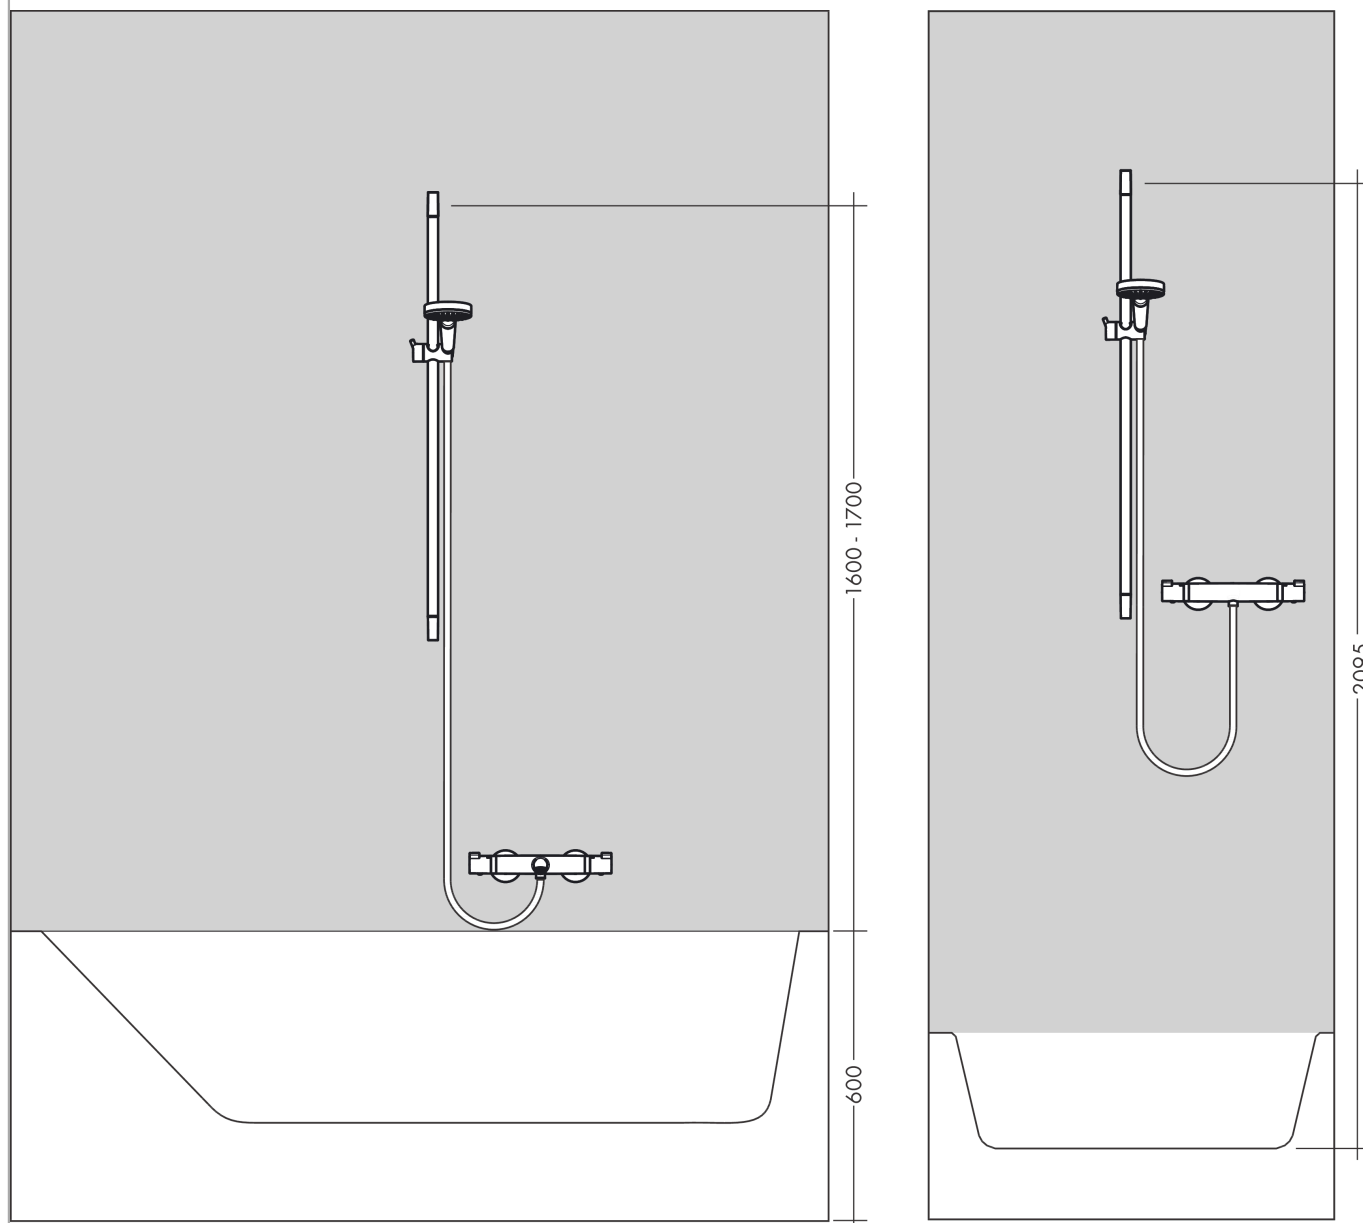

Сroma 100**Душевой набор Vario со штангой 90 см и мыльницей**Поверхности : **хром** Артикульный номер: **27771000****Описание****Характеристики**

- состоит из: ручной душ, душевая штанга, шланг для душа, ползунок, мыльница
- размер душевого диска: 100 мм
- тип струи: Rain, Shampoo, обычная, массажная
- переключение типов струи с помощью вращающегося душевого диска
- со стороны душа упорный подшипник, предотвращающий перекручивание душевого шланга
- держатель ручного душа регулируется в пределах 90°, поворачивается вправо и влево, перемещается вверх и вниз
- максимальный расход воды при 3 бар: 18 л/мин
- диаметр штанги: 22 мм
- профиль вертикальной трубки: круглая
- хромированные настенные крепления из пластика
- настенный монтаж: крепление с помощью шурупов

Технология**Продукт****Чертеж**

Сroma 100

Душевой набор Vario со штангой 90 см и мыльницей

Поверхности : **хром** Артикульный номер: **27771000**

График расхода воды

Расход измерен практически с помощью соответствующей арматуры (термостат/смеситель/скрытый клапан).

Сroma 100

Душевой набор Vario со штангой 90 см и мыльницей

Поверхности : **хром** Артикульный номер: **27771000**

Пример монтажа

Сroma 100

Душевой набор Vario со штангой 90 см и мыльницей

Поверхности : **хром** Артикульный номер: **27771000**

Покомпонентное изображение

Год выпуска: >10/06

Срома 100

Душевой набор Vario со штангой 90 см и мыльницей

Поверхности : хром Артикульный номер: 27771000

Перечень запасных частей

Год выпуска: >10/06

Позиция	Описание	Артикульный номер	PC	PU
1	cover set	98738000	-	1
2	wall support	96275000	-	1
3	tile-matching-disk	97450000	-	1
4	mounting set	96179000	-	1
5	support, assy	98753000	-	1
6	clip for Casetta, Ø 22 mm	96189000	-	1
7	shelf Casetta	28678000	-	1
8	shower hose Isiflex'B 1,60 m	28276000	-	1
9	handshower	28535000	-	1