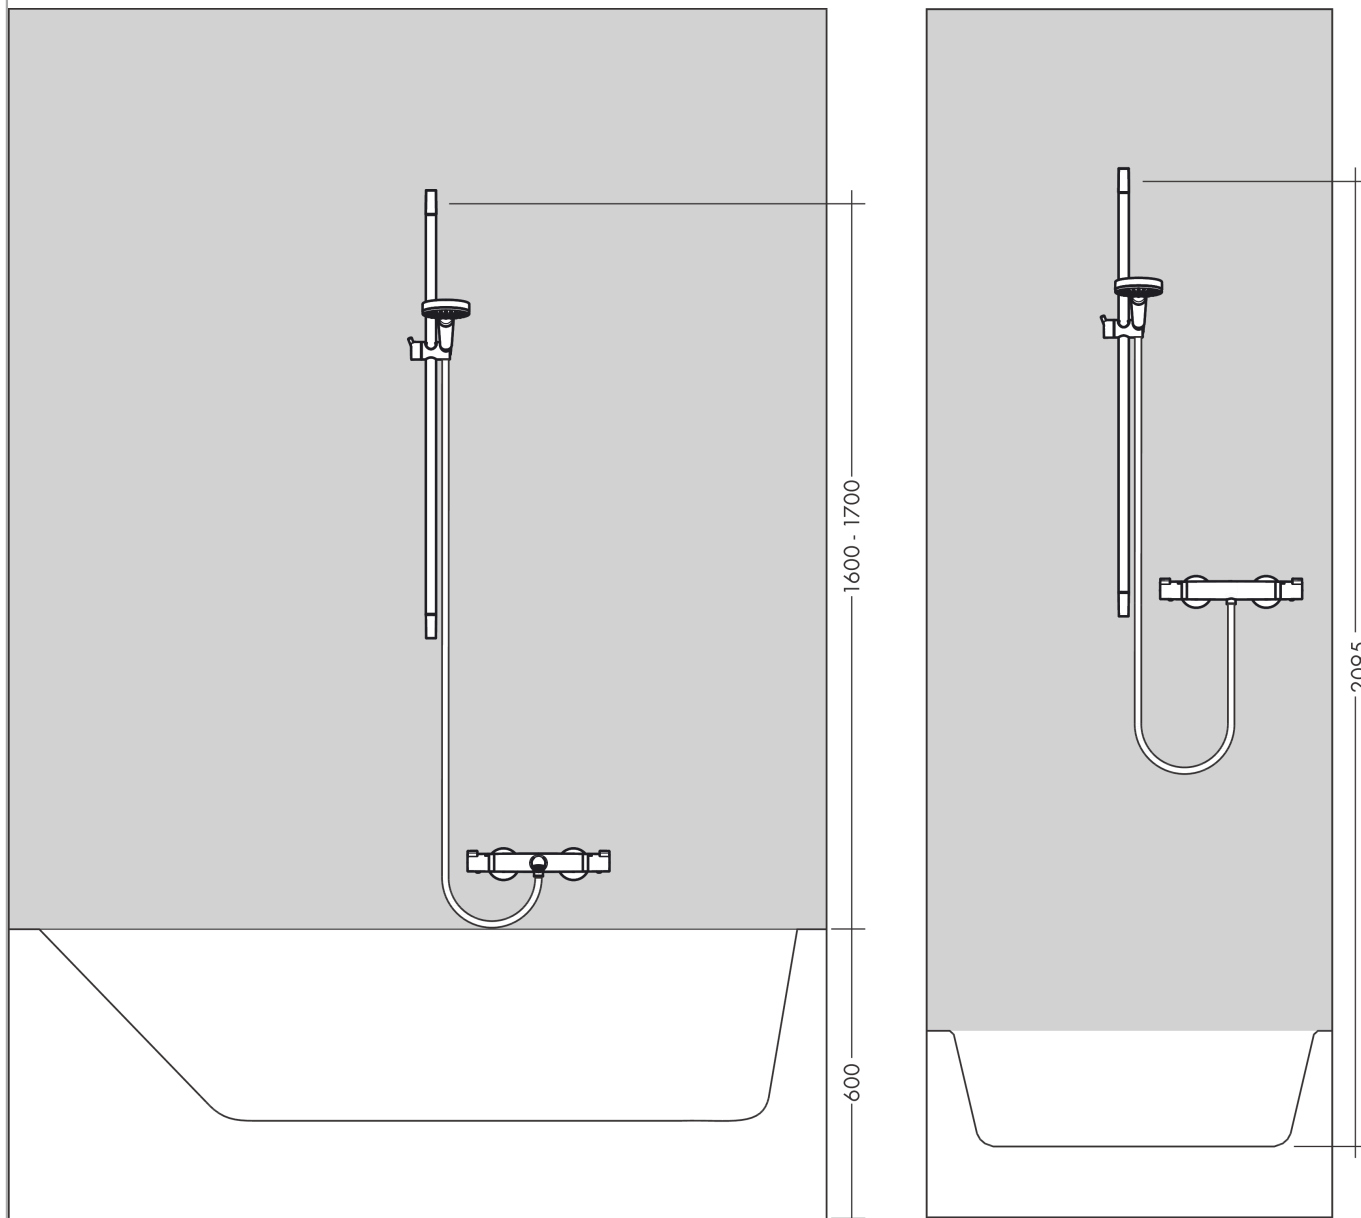

**Croma Select E****Душевой набор Vario со штангой 90 см**Поверхности : **белый / хром**    Артикульный номер: **26592400****Описание****Характеристики**

- состоит из: ручной душ, душевая штанга, шланг для душа, ползунок
- размер душевого диска: 110 мм
- тип струи: Turbo Rain, IntenseRain, Rain
- удобное переключение типов струи с помощью кнопки Select
- со стороны душа упорный подшипник, предотвращающий перекручивание душевого шланга
- угол наклона может изменяться до 45°
- максимальный расход воды при 3 бар: 15 л/мин
- диаметр штанги: 22 мм
- профиль вертикальной трубки: круглая
- хромированные настенные крепления из пластика
- настенный монтаж: крепление с помощью шурупов

**Технология****Продукт****Чертеж**

**Croma Select E**

**Душевой набор Vario со штангой 90 см**

Поверхности : **белый / хром**    Артикульный номер: **26592400**

**График расхода воды**

Расход измерен практически с помощью соответствующей арматуры (термостат/смеситель/скрытый клапан).

**Croma Select E**

**Душевой набор Vario со штангой 90 см**

Поверхности : **белый / хром**    Артикульный номер: **26592400**

**Пример монтажа**

**Croma Select E**

Душевой набор Vario со штангой 90 см

Поверхности : белый / хром    Артикульный номер: 26592400

## Croma Select E

Душевой набор Vario со штангой 90 см

Поверхности : белый / хром    Артикульный номер: 26592400