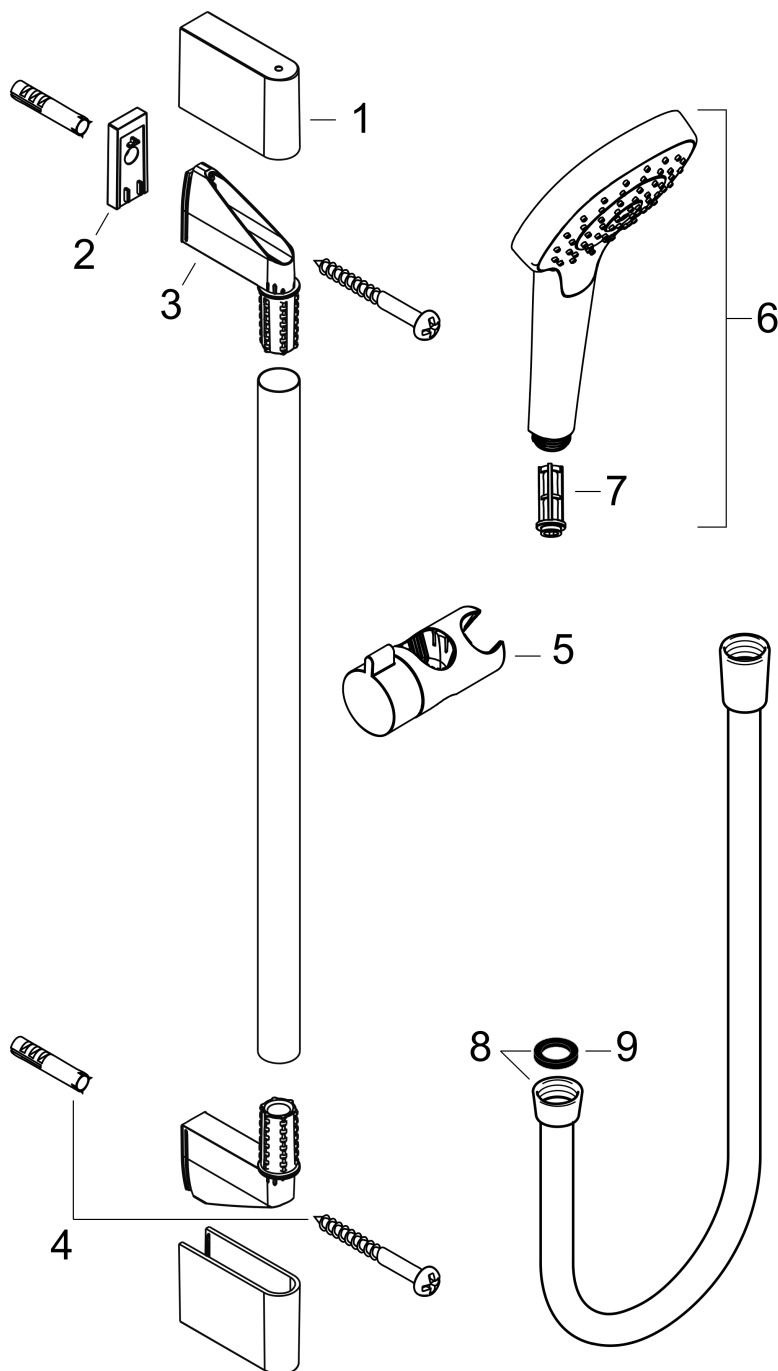

**Croma Select E****Душевой набор Vario со штангой 90 см**Поверхности : **белый / хром**    Артикульный номер: **26592400****Описание****Характеристики**

- состоит из: ручной душ, душевая штанга, шланг для душа, ползунок
- размер душевого диска: 110 мм
- тип струи: Turbo Rain, IntenseRain, Rain
- удобное переключение типов струи с помощью кнопки Select
- со стороны душа упорный подшипник, предотвращающий перекручивание душевого шланга
- угол наклона может изменяться до 45°
- максимальный расход воды при 3 бар: 15 л/мин
- диаметр штанги: 22 мм
- профиль вертикальной трубки: круглая
- хромированные настенные крепления из пластика
- настенный монтаж: крепление с помощью шурупов

**Технология****Продукт****Чертеж**

**Croma Select E**

**Душевой набор Vario со штангой 90 см**

Поверхности : **белый / хром**    Артикульный номер: **26592400**

**График расхода воды**

Расход измерен практически с помощью соответствующей арматуры (термостат/смеситель/скрытый клапан).

**Croma Select E**

**Душевой набор Vario со штангой 90 см**

Поверхности : **белый / хром**    Артикульный номер: **26592400**

**Пример монтажа**

**Croma Select E**

Душевой набор Vario со штангой 90 см

Поверхности : белый / хром    Артикульный номер: 26592400

## Croma Select E

Душевой набор Vario со штангой 90 см

Поверхности : белый / хром    Артикульный номер: 26592400