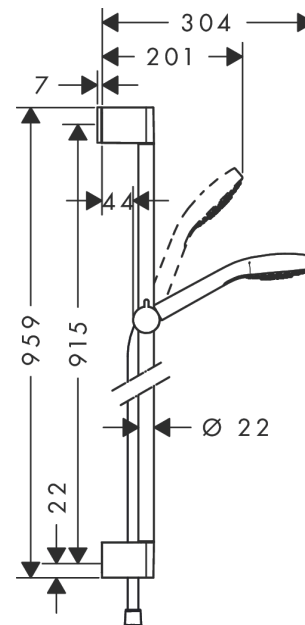

**Croma Select E****Душевой набор Vario со штангой 90 см**Поверхности : **белый / хром**    Артикульный номер: **26592400****Описание****Характеристики**

- состоит из: ручной душ, душевая штанга, шланг для душа, ползунок
- размер душевого диска: 110 мм
- тип струи: Turbo Rain, IntenseRain, Rain
- удобное переключение типов струи с помощью кнопки Select
- со стороны душа упорный подшипник, предотвращающий перекручивание душевого шланга
- угол наклона может изменяться до 45°
- максимальный расход воды при 3 бар: 15 л/мин
- диаметр штанги: 22 мм
- профиль вертикальной трубки: круглая
- хромированные настенные крепления из пластика
- настенный монтаж: крепление с помощью шурупов

**Технология****Продукт****Чертеж**

**Croma Select E**

**Душевой набор Vario со штангой 90 см**

Поверхности : **белый / хром**    Артикульный номер: **26592400**

**График расхода воды**

Расход измерен практически с помощью соответствующей арматуры (термостат/смеситель/скрытый клапан).

**Croma Select E**

**Душевой набор Vario со штангой 90 см**

Поверхности : **белый / хром**    Артикульный номер: **26592400**

**Пример монтажа**

**Croma Select E**

Душевой набор Vario со штангой 90 см

Поверхности : белый / хром    Артикульный номер: 26592400

### Перечень запасных частей

Год выпуска: >11/14

Позиция	Описание	Артикульный номер	PC	PU
1	cover	95217000	-	1
2	tile-matching-disk	97450000	-	1
3	wall support	95218000	-	1
4	mounting set	96179000	-	1
5	support, assy	92366000	-	1
6	handshower	26812400	-	1
7	filter insert	92421000	-	1
8	shower hose Isiflex'B 1,60 m	28276000	-	1
9	seal	98058000	-	1