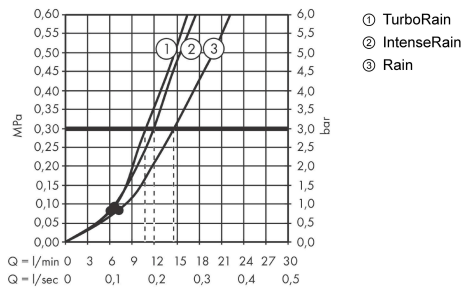

**Технология****Продукт****Чертеж**

**Croma Select E**

**Душевой набор Vario со штангой 90 см**

Поверхности : **белый / хром**    Артикульный номер: **26592400**

**График расхода воды**

Расход измерен практически с помощью соответствующей арматуры (термостат/смеситель/скрытый клапан).