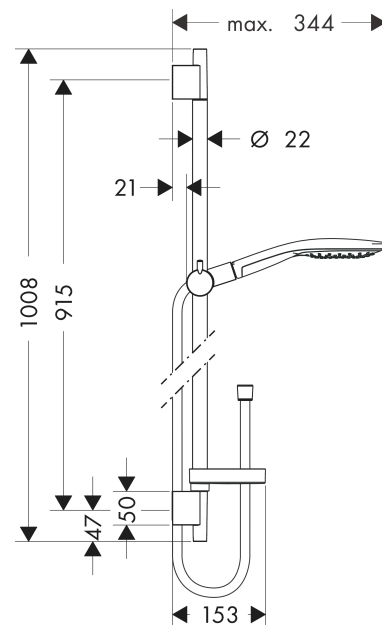

Raindance Select S**Душевой набор 150 3jet со штангой 90 см и мыльницей**Поверхности : **хром** Артикульный номер: **27803000****Описание****Характеристики**

- состоит из: ручной душ, душевая штанга, шланг для душа, ползунок, мыльница
- размер душевого диска: 150 мм
- тип струи: RainAir, CaresseAir, Mix
- удобное переключение типов струи с помощью кнопки Select
- со стороны душа упорный подшипник, предотвращающий перекручивание душевого шланга
- держатель ручного душа регулируется в пределах 90°, поворачивается вправо и влево, перемещается вверх и вниз
- максимальный расход воды при 3 бар: 16 л/мин
- диаметр штанги: 22 мм
- профиль вертикальной трубки: круглая
- хромированные настенные крепления из пластика
- настенный монтаж: крепление с помощью шурупов

Технология**Продукт****Чертеж**

Raindance Select S

Душевой набор 150 3jet со штангой 90 см и мыльницей

Поверхности : **хром** Артикульный номер: **27803000**

График расхода воды

Расход измерен практически с помощью соответствующей арматуры (термостат/смеситель/скрытый клапан).

Покомпонентное изображение

Год выпуска: >06/11

Raindance Select S**Душевой набор 150 3jet со штангой 90 см и мыльницей**Поверхности : **хром** Артикульный номер: **27803000****Перечень запасных частей**

Год выпуска: >06/11

Позиция	Описание	Артикульный номер	PC	PU
1	cover	97709000	-	1
2	support, assy	97651000	-	1
3	tile-matching-disk	97450000	-	1
4	wall support	96275000	-	1
5	mounting set	96179000	-	1
6	shower hose Isiflex'B 1,60 m	28276000	-	1
7	shelf Casetta'S	28679000	-	1
8	clips for Casetta, Ø 22 mm	98717000	-	1
9	handshower	28587000	-	1
10	filter packing	94246000	-	1