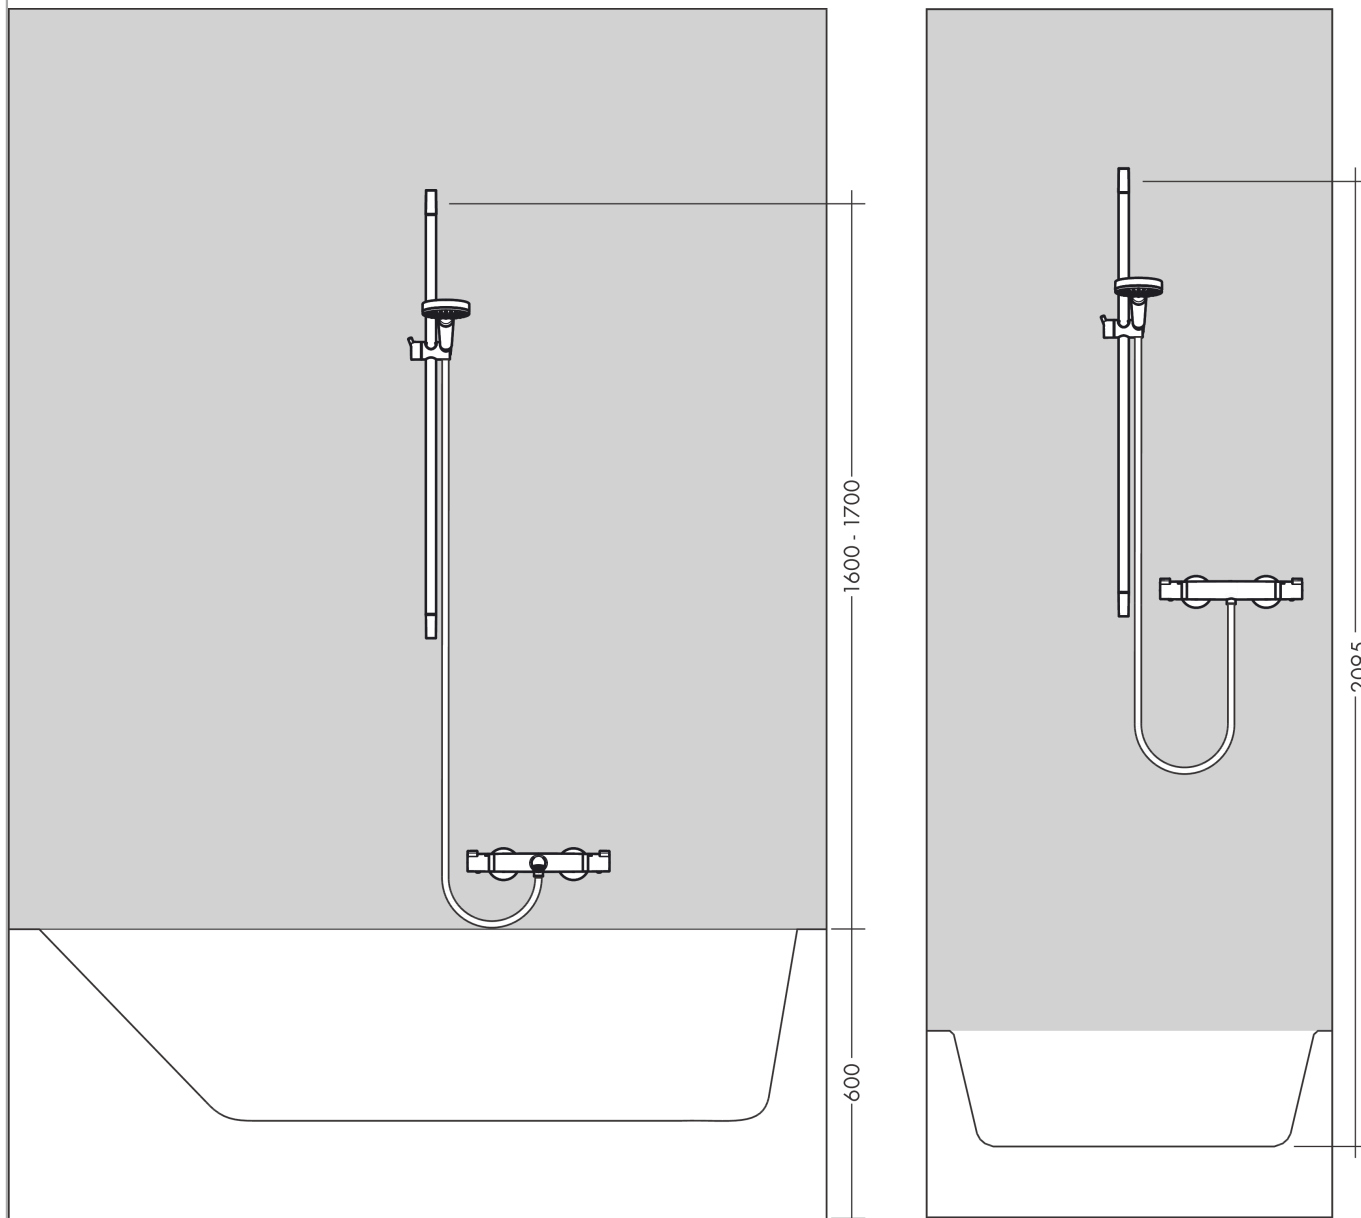

Raindance Select S**Душевой набор 150 3jet со штангой 90 см и мыльницей**Поверхности : **хром** Артикульный номер: **27803000****Описание****Характеристики**

- состоит из: ручной душ, душевая штанга, шланг для душа, ползунок, мыльница
- размер душевого диска: 150 мм
- тип струи: RainAir, CaresseAir, Mix
- удобное переключение типов струи с помощью кнопки Select
- со стороны душа упорный подшипник, предотвращающий перекручивание душевого шланга
- держатель ручного душа регулируется в пределах 90°, поворачивается вправо и влево, перемещается вверх и вниз
- максимальный расход воды при 3 бар: 16 л/мин
- диаметр штанги: 22 мм
- профиль вертикальной трубки: круглая
- хромированные настенные крепления из пластика
- настенный монтаж: крепление с помощью шурупов

Технология**Продукт****Чертеж**

Raindance Select S

Душевой набор 150 3jet со штангой 90 см и мыльницей

Поверхности : **хром** Артикульный номер: **27803000**

График расхода воды

Расход измерен практически с помощью соответствующей арматуры (термостат/смеситель/скрытый клапан).

Raindance Select S

Душевой набор 150 3jet со штангой 90 см и мыльницей

Поверхности : **хром** Артикульный номер: **27803000**

Пример монтажа

Raindance Select S
Душевой набор 150 3jet со штангой 90 см и мыльницей
 Поверхности : **хром** Артикульный номер: **27803000**

Год выпуска: >06/11

Позиция	Описание	Артикульный номер	PC	PU
1	cover	97709000	-	1
2	support, assy	97651000	-	1
3	tile-matching-disk	97450000	-	1
4	wall support	96275000	-	1
5	mounting set	96179000	-	1
6	shower hose Isiflex'B 1,60 m	28276000	-	1
7	shelf Casetta'S	28679000	-	1
8	clips for Casetta, Ø 22 mm	98717000	-	1
9	handshower	28587000	-	1
10	filter packing	94246000	-	1