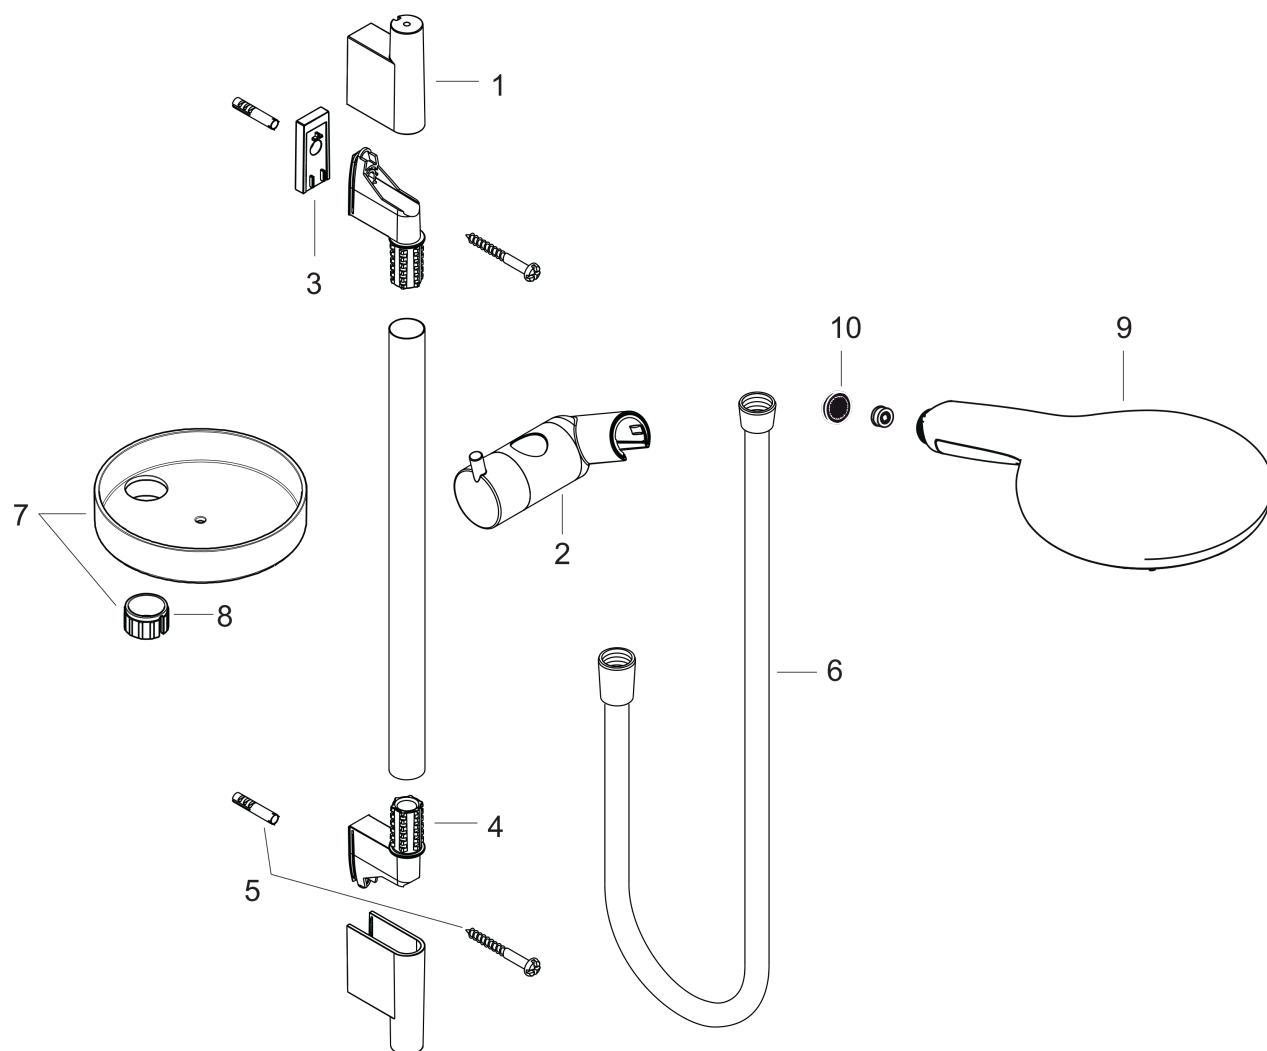

Raindance Select S**Душевой набор 150 3jet со штангой 90 см и мыльницей**Поверхности : **хром** Артикульный номер: **27803000****Описание****Характеристики**

- состоит из: ручной душ, душевая штанга, шланг для душа, ползунок, мыльница
- размер душевого диска: 150 мм
- тип струи: RainAir, CaresseAir, Mix
- удобное переключение типов струи с помощью кнопки Select
- со стороны душа упорный подшипник, предотвращающий перекручивание душевого шланга
- держатель ручного душа регулируется в пределах 90°, поворачивается вправо и влево, перемещается вверх и вниз
- максимальный расход воды при 3 бар: 16 л/мин
- диаметр штанги: 22 мм
- профиль вертикальной трубки: круглая
- хромированные настенные крепления из пластика
- настенный монтаж: крепление с помощью шурупов

Raindance Select S

Душевой набор 150 3jet со штангой 90 см и мыльницей

Поверхности : **хром** Артикульный номер: **27803000**

Пример монтажа

Raindance Select S
Душевой набор 150 3jet со штангой 90 см и мыльницей
 Поверхности : **хром** Артикульный номер: **27803000**

Покомпонентное изображение

Год выпуска: >06/11

Raindance Select S**Душевой набор 150 3jet со штангой 90 см и мыльницей**Поверхности : **хром** Артикульный номер: **27803000****Перечень запасных частей**

Год выпуска: >06/11

Позиция	Описание	Артикульный номер	PC	PU
1	cover	97709000	-	1
2	support, assy	97651000	-	1
3	tile-matching-disk	97450000	-	1
4	wall support	96275000	-	1
5	mounting set	96179000	-	1
6	shower hose Isiflex'B 1,60 m	28276000	-	1
7	shelf Casetta'S	28679000	-	1
8	clips for Casetta, Ø 22 mm	98717000	-	1
9	handshower	28587000	-	1
10	filter packing	94246000	-	1