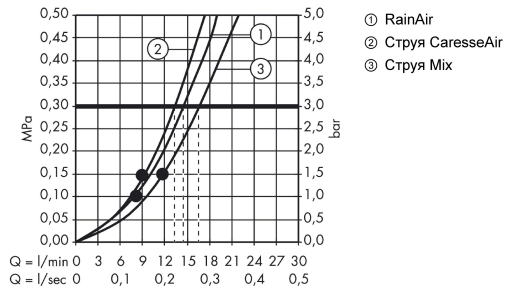

Технология**Продукт****Чертеж**

Raindance Select S

Душевой набор 150 3jet со штангой 90 см и мыльницей

Поверхности : **хром** Артикульный номер: **27803000**

График расхода воды

Расход измерен практически с помощью соответствующей арматуры (термостат/смеситель/скрытый клапан).