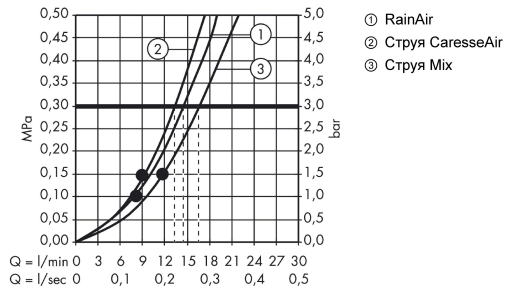

**Технология****Продукт****Чертеж**

**Raindance Select E**

**Душевой набор 150 3jet со штангой 90 см и мыльницей**

Поверхности : **хром** Артикульный номер: **27857000**

**График расхода воды**

Расход измерен практически с помощью соответствующей арматуры (термостат/смеситель/скрытый клапан).