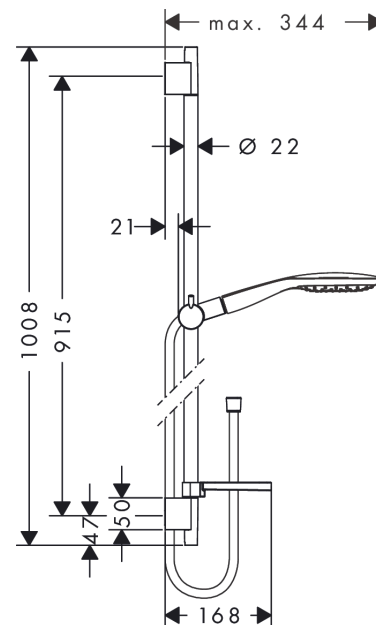

**Raindance Select E****Душевой набор 150 3jet со штангой 90 см и мыльницей**Поверхности : **хром** Артикульный номер: **27857000****Описание****Характеристики**

- состоит из: ручной душ, душевая штанга, шланг для душа, ползунок, мыльница
- размер душевого диска: 150 мм
- тип струи: RainAir, CaresseAir, Mix
- удобное переключение типов струи с помощью кнопки Select
- со стороны душа упорный подшипник, предотвращающий перекручивание душевого шланга
- держатель ручного душа регулируется в пределах 90°, поворачивается вправо и влево, перемещается вверх и вниз
- максимальный расход воды при 3 бар: 16 л/мин
- диаметр штанги: 22 мм
- профиль вертикальной трубки: круглая
- хромированные настенные крепления из пластика
- настенный монтаж: крепление с помощью шурупов

**Технология****Продукт****Чертеж**

**Raindance Select E**

**Душевой набор 150 3jet со штангой 90 см и мыльницей**

Поверхности : **хром** Артикульный номер: **27857000**

**График расхода воды**

Расход измерен практически с помощью соответствующей арматуры (термостат/смеситель/скрытый клапан).

### Покомпонентное изображение

Год выпуска: >06/13

**Raindance Select E****Душевой набор 150 3jet со штангой 90 см и мыльницей**Поверхности : **хром**    Артикульный номер: **27857000****Перечень запасных частей**

Год выпуска: &gt;06/13

<b>Позиция</b>	<b>Описание</b>	<b>Артикульный номер</b>	<b>PC</b>	<b>PU</b>
1	wall bar cpl.	28631000	-	1
2	handshower	26550000	-	1
3	soap dish	26519000	-	1