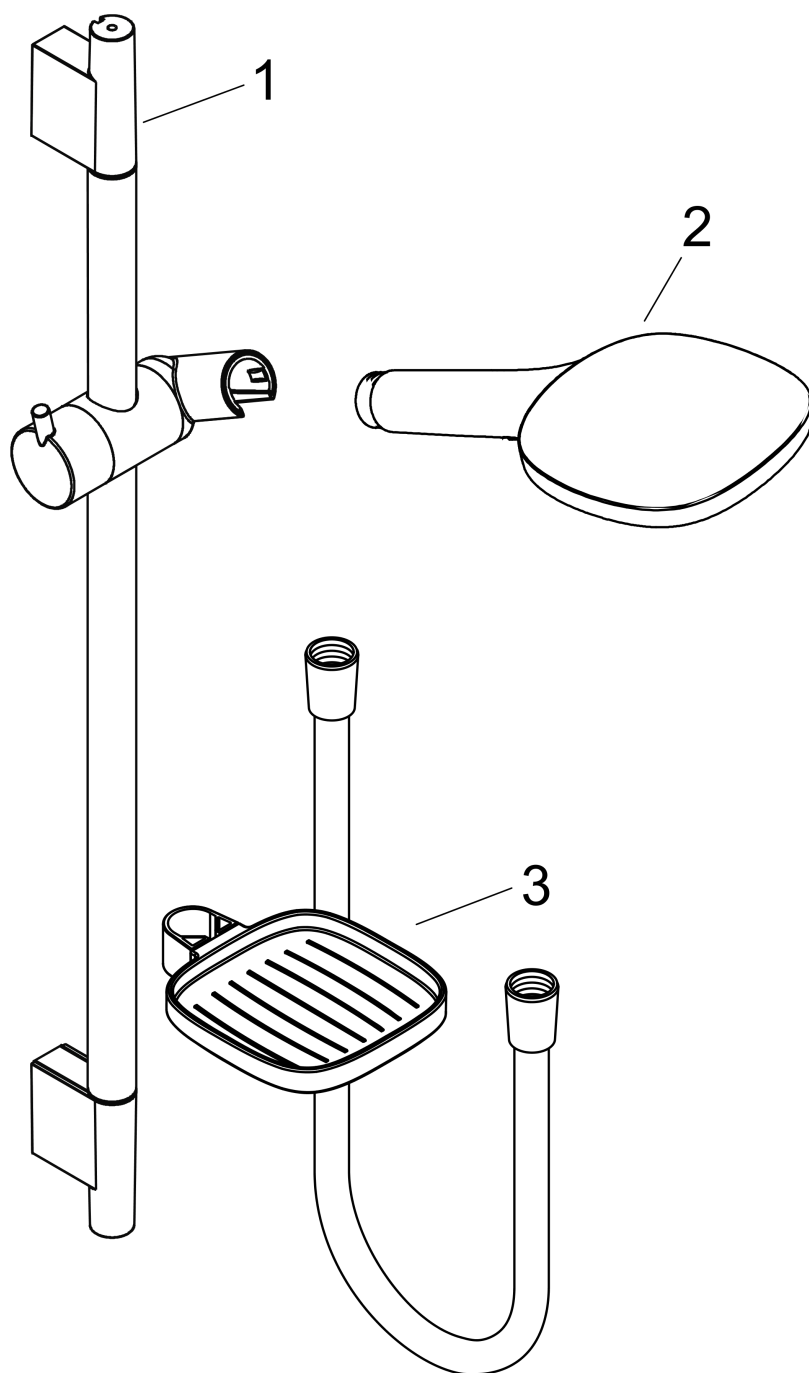

Raindance Select E
Душевой набор 150 3jet со штангой 90 см и мыльницей
Поверхности : **хром**   Артикульный номер: **27857000**

Покомпонентное изображение

Год выпуска: >06/13

Raindance Select E

Душевой набор 150 3jet со штангой 90 см и мыльницей

Поверхности : **хром**   Артикульный номер: **27857000**

Перечень запасных частей

Год выпуска: >06/13

Позиция	Описание	Артикульный номер	PC	PU
1	wall bar cpl.	28631000	-	1
2	handshower	26550000	-	1
3	soap dish	26519000	-	1