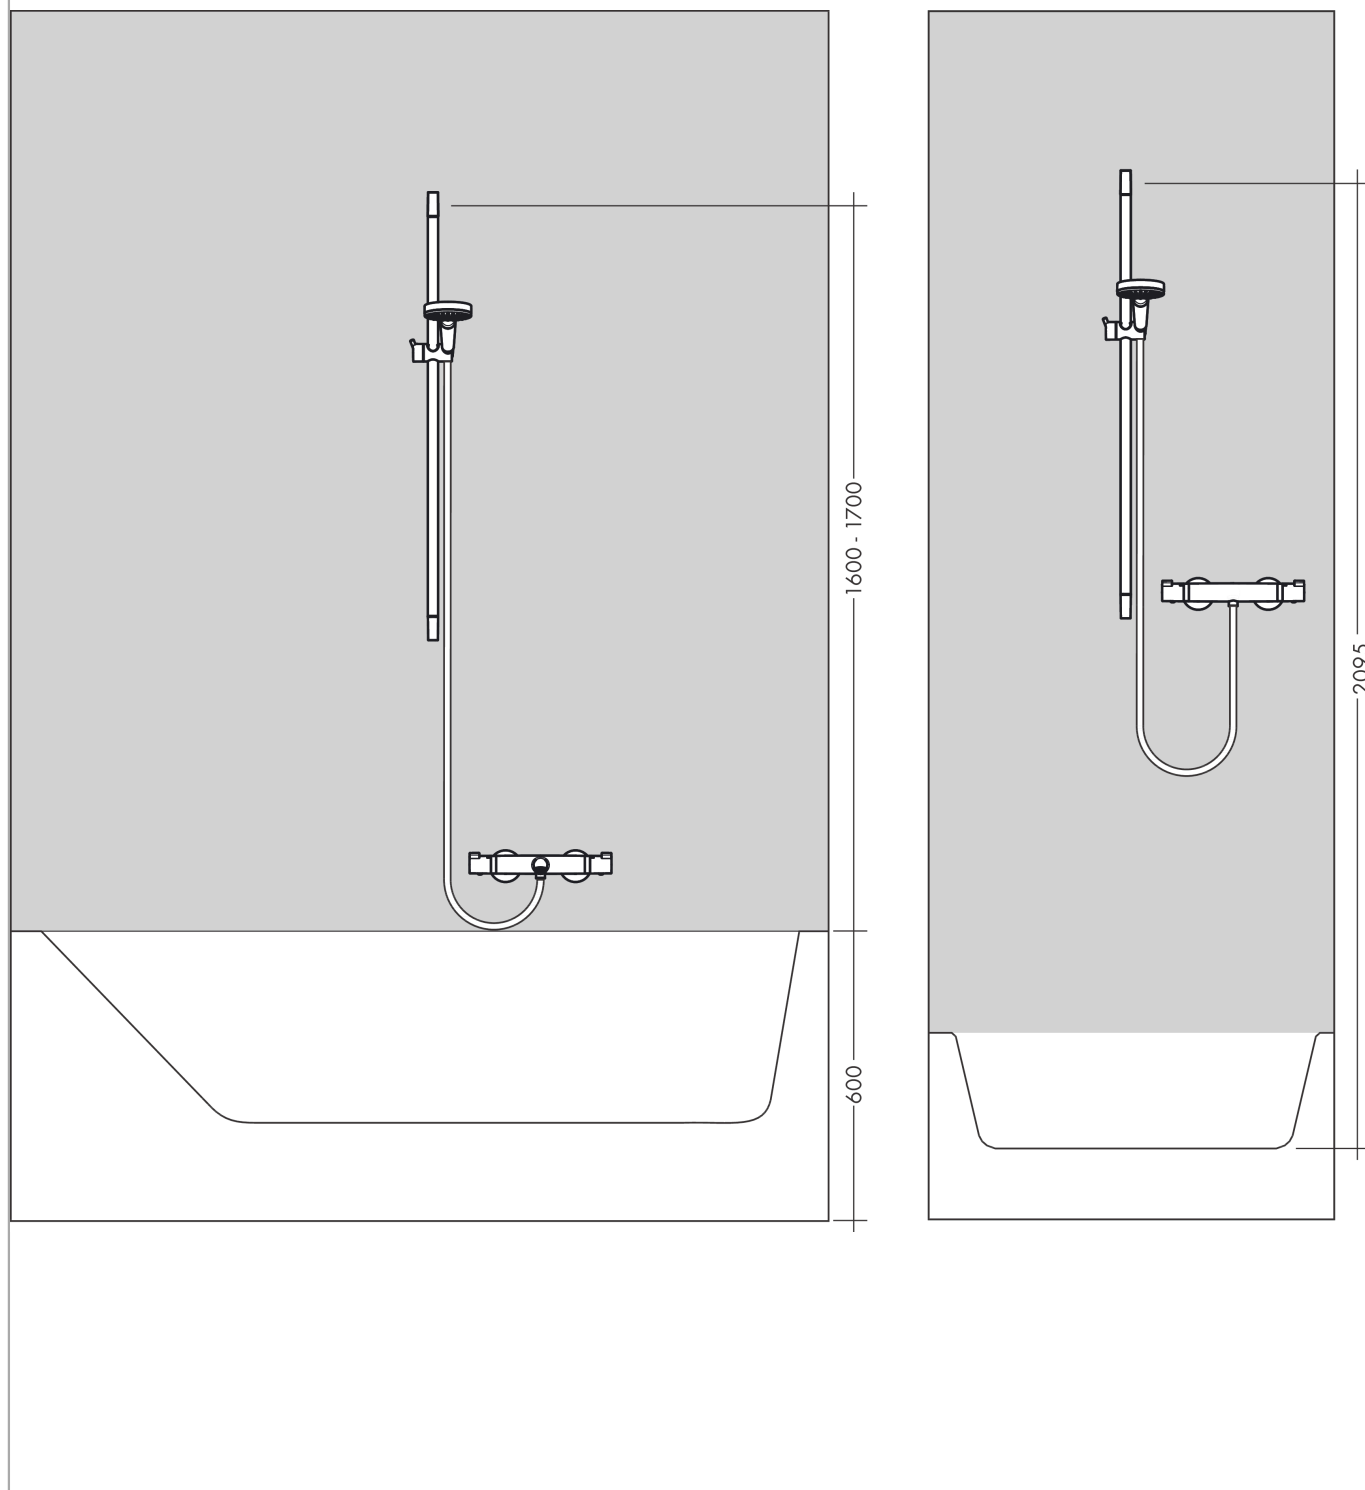

**Raindance Select E****Душевой набор 150 3jet со штангой 90 см и мыльницей**Поверхности : **хром** Артикульный номер: **27857000****Описание****Характеристики**

- состоит из: ручной душ, душевая штанга, шланг для душа, ползунок, мыльница
- размер душевого диска: 150 мм
- тип струи: RainAir, CaresseAir, Mix
- удобное переключение типов струи с помощью кнопки Select
- со стороны душа упорный подшипник, предотвращающий перекручивание душевого шланга
- держатель ручного душа регулируется в пределах 90°, поворачивается вправо и влево, перемещается вверх и вниз
- максимальный расход воды при 3 бар: 16 л/мин
- диаметр штанги: 22 мм
- профиль вертикальной трубки: круглая
- хромированные настенные крепления из пластика
- настенный монтаж: крепление с помощью шурупов

**Технология****Продукт****Чертеж**

**Raindance Select E**

**Душевой набор 150 3jet со штангой 90 см и мыльницей**

Поверхности : **хром** Артикульный номер: **27857000**

**График расхода воды**

Расход измерен практически с помощью соответствующей арматуры (термостат/смеситель/скрытый клапан).

**Raindance Select E****Душевой набор 150 3jet со штангой 90 см и мыльницей**Поверхности : **хром**    Артикульный номер: **27857000****Пример монтажа**

**Raindance Select E**  
Душевой набор 150 3jet со штангой 90 см и мыльницей  
Поверхности : **хром**    Артикульный номер: **27857000**

Год выпуска: &gt;06/13

<b>Позиция</b>	<b>Описание</b>	<b>Артикульный номер</b>	<b>PC</b>	<b>PU</b>
1	wall bar cpl.	28631000	-	1
2	handshower	26550000	-	1
3	soap dish	26519000	-	1