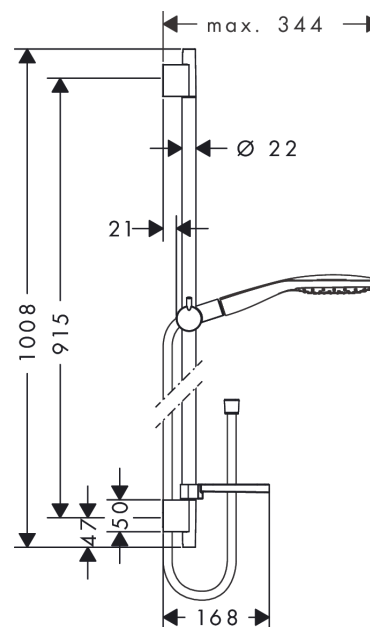

Raindance Select E**Душевой набор 150 3jet со штангой 90 см и мыльницей**Поверхности : **белый / хром** Артикульный номер: **27857400****Описание****Характеристики**

- состоит из: ручной душ, душевая штанга, шланг для душа, ползунок, мыльница
- размер душевого диска: 150 мм
- тип струи: RainAir, CaresseAir, Mix
- удобное переключение типов струи с помощью кнопки Select
- со стороны душа упорный подшипник, предотвращающий перекручивание душевого шланга
- держатель ручного душа регулируется в пределах 90°, поворачивается вправо и влево, перемещается вверх и вниз
- максимальный расход воды при 3 бар: 16 л/мин
- диаметр штанги: 22 мм
- профиль вертикальной трубки: круглая
- хромированные настенные крепления из пластика
- настенный монтаж: крепление с помощью шурупов

Технология**Продукт****Чертеж**

Raindance Select E

Душевой набор 150 3jet со штангой 90 см и мыльницей

Поверхности : белый / хром Артикульный номер: 27857400

График расхода воды

Расход измерен практически с помощью соответствующей арматуры (термостат/смеситель/скрытый клапан).

Raindance Select E

Душевой набор 150 3jet со штангой 90 см и мыльницей

Поверхности : **белый / хром** Артикульный номер: **27857400**

Пример монтажа

Raindance Select E**Душевой набор 150 3jet со штангой 90 см и мыльницей**Поверхности : **белый / хром** Артикульный номер: **27857400****Покомпонентное изображение**Год выпуска: **>06/13**

Raindance Select E**Душевой набор 150 3jet со штангой 90 см и мыльницей**Поверхности : **белый / хром** Артикульный номер: **27857400****Перечень запасных частей**

Год выпуска: >06/13

Позиция	Описание	Артикульный номер	PC	PU
1	wall bar cpl.	28631000	-	1
2	handshower	26550400	-	1
3	soap dish	26519000	-	1