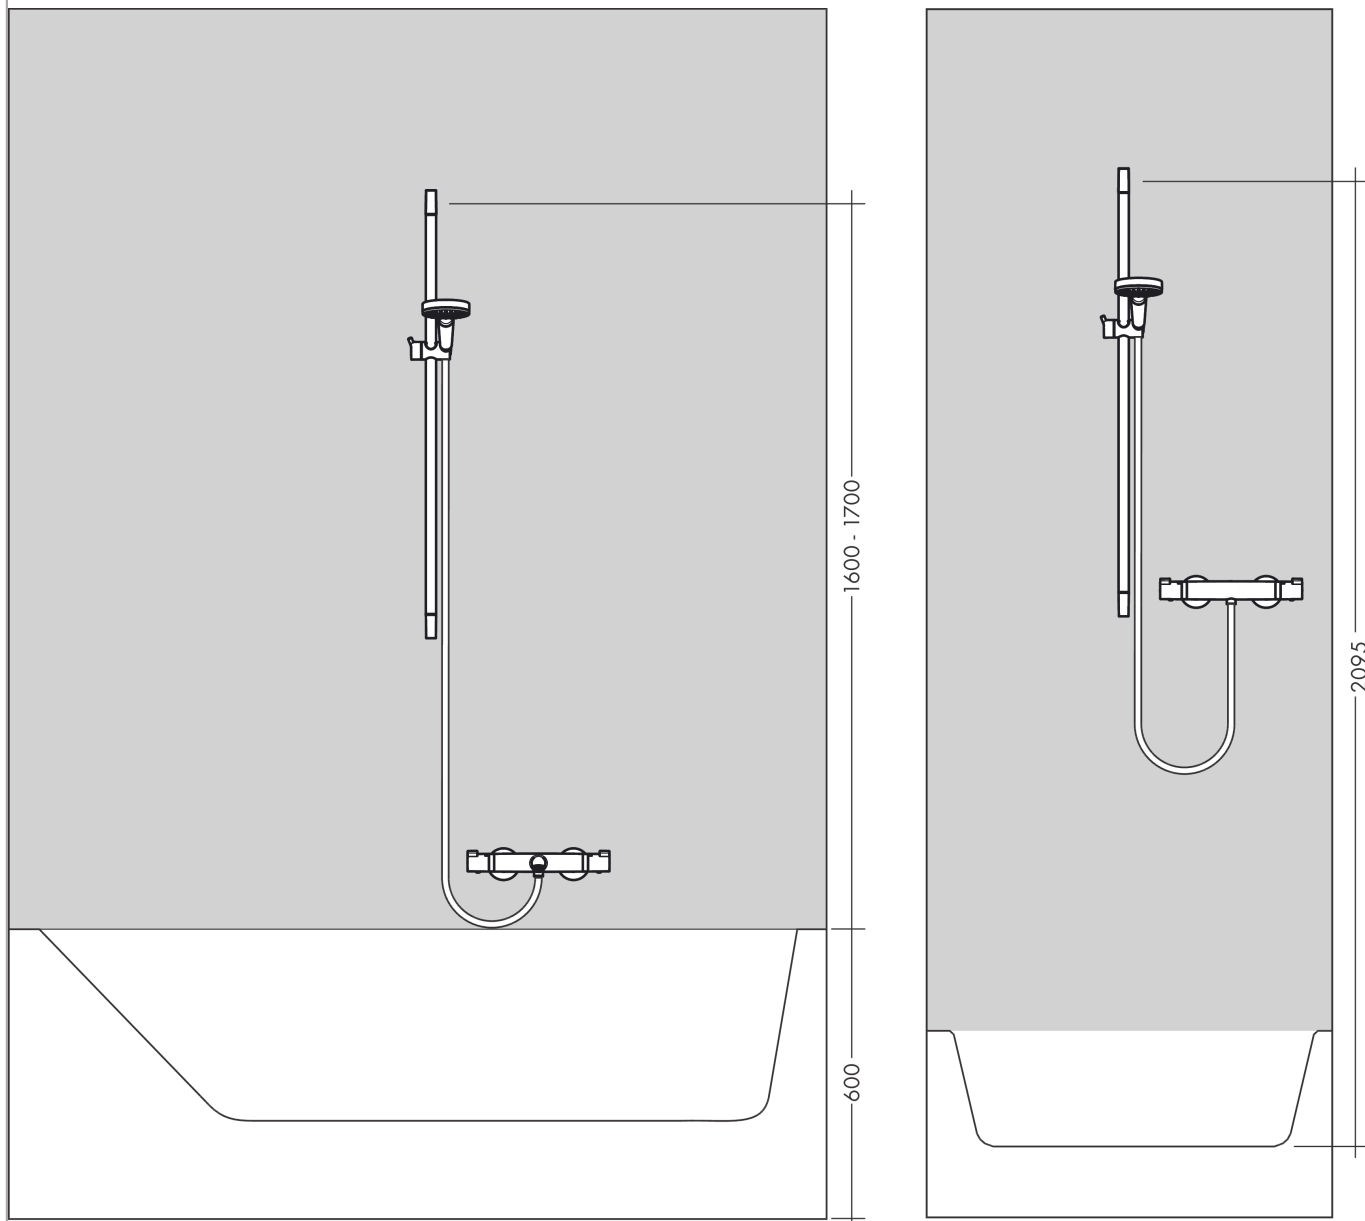

Raindance Select E**Душевой набор 150 3jet со штангой 90 см и мыльницей**Поверхности : **белый / хром** Артикульный номер: **27857400****Описание****Характеристики**

- состоит из: ручной душ, душевая штанга, шланг для душа, ползунок, мыльница
- размер душевого диска: 150 мм
- тип струи: RainAir, CaresseAir, Mix
- удобное переключение типов струи с помощью кнопки Select
- со стороны душа упорный подшипник, предотвращающий перекручивание душевого шланга
- держатель ручного душа регулируется в пределах 90°, поворачивается вправо и влево, перемещается вверх и вниз
- максимальный расход воды при 3 бар: 16 л/мин
- диаметр штанги: 22 мм
- профиль вертикальной трубки: круглая
- хромированные настенные крепления из пластика
- настенный монтаж: крепление с помощью шурупов

Технология**Продукт****Чертеж**

Raindance Select E

Душевой набор 150 3jet со штангой 90 см и мыльницей

Поверхности : белый / хром Артикульный номер: 27857400

График расхода воды

Расход измерен практически с помощью соответствующей арматуры (термостат/смеситель/скрытый клапан).

Raindance Select E

Душевой набор 150 3jet со штангой 90 см и мыльницей

Поверхности : **белый / хром** Артикульный номер: **27857400**

Пример монтажа

Raindance Select E**Душевой набор 150 3jet со штангой 90 см и мыльницей**Поверхности : **белый / хром** Артикульный номер: **27857400****Покомпонентное изображение**Год выпуска: **>06/13**

Raindance Select E**Душевой набор 150 3jet со штангой 90 см и мыльницей**Поверхности : **белый / хром** Артикульный номер: **27857400****Перечень запасных частей**

Год выпуска: >06/13

Позиция	Описание	Артикульный номер	PC	PU
1	wall bar cpl.	28631000	-	1
2	handshower	26550400	-	1
3	soap dish	26519000	-	1