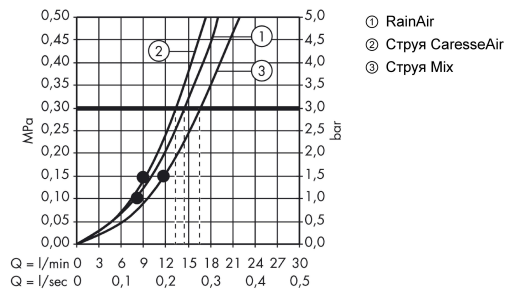

Технология**Продукт****Чертеж**

Raindance Select E

Душевой набор 150 3jet со штангой 90 см и мыльницей

Поверхности : белый / хром Артикульный номер: 27857400

График расхода воды

Расход измерен практически с помощью соответствующей арматуры (термостат/смеситель/скрытый клапан).