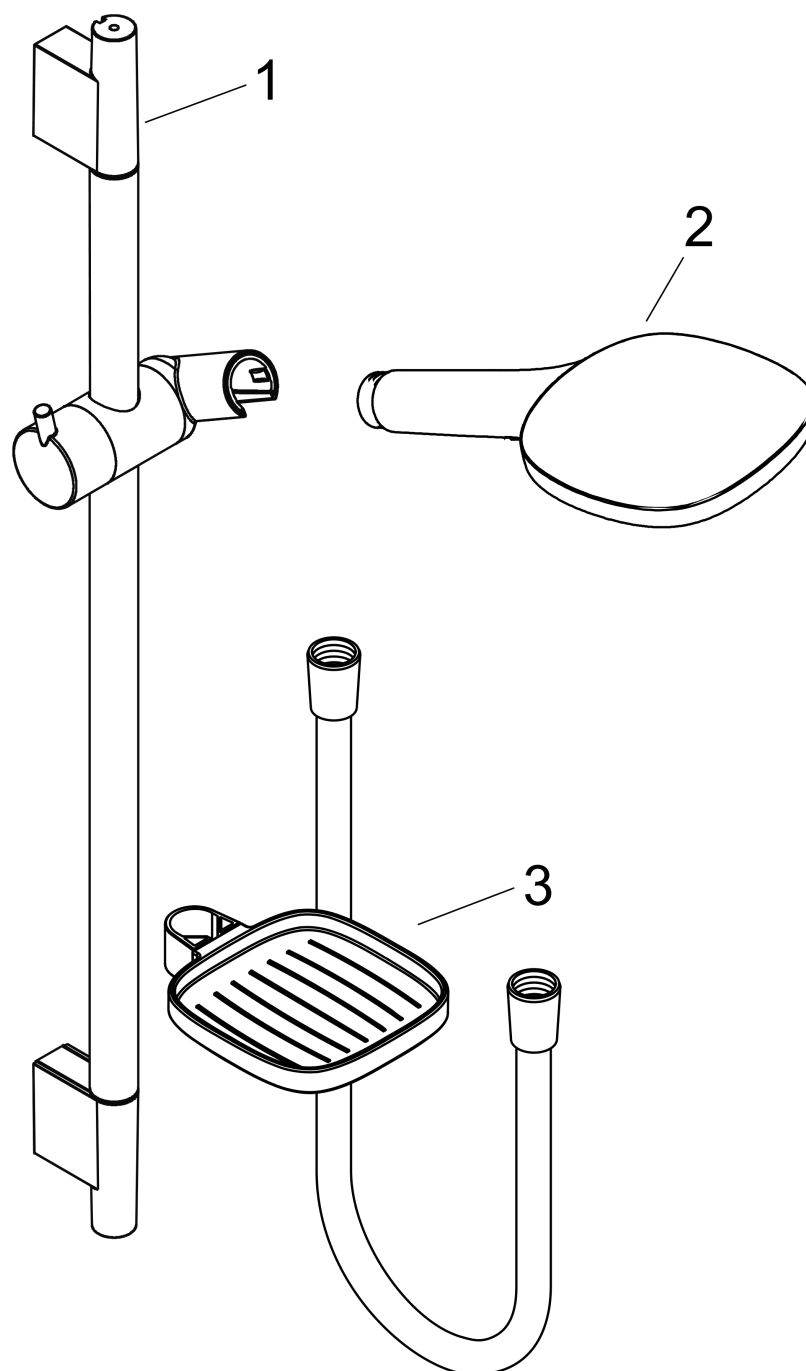

Raindance Select E**Душевой набор 150 3jet со штангой 90 см и мыльницей**Поверхности : **белый / хром** Артикульный номер: **27857400****Описание****Характеристики**

- состоит из: ручной душ, душевая штанга, шланг для душа, ползунок, мыльница
- размер душевого диска: 150 мм
- тип струи: RainAir, CaresseAir, Mix
- удобное переключение типов струи с помощью кнопки Select
- со стороны душа упорный подшипник, предотвращающий перекручивание душевого шланга
- держатель ручного душа регулируется в пределах 90°, поворачивается вправо и влево, перемещается вверх и вниз
- максимальный расход воды при 3 бар: 16 л/мин
- диаметр штанги: 22 мм
- профиль вертикальной трубки: круглая
- хромированные настенные крепления из пластика
- настенный монтаж: крепление с помощью шурупов

Технология**Продукт****Чертеж**

Raindance Select E

Душевой набор 150 3jet со штангой 90 см и мыльницей

Поверхности : белый / хром Артикульный номер: 27857400

График расхода воды

Расход измерен практически с помощью соответствующей арматуры (термостат/смеситель/скрытый клапан).

Raindance Select E

Душевой набор 150 3jet со штангой 90 см и мыльницей

Поверхности : **белый / хром** Артикульный номер: **27857400**

Пример монтажа

Raindance Select E**Душевой набор 150 3jet со штангой 90 см и мыльницей**Поверхности : **белый / хром** Артикульный номер: **27857400****Покомпонентное изображение**Год выпуска: **>06/13**

Raindance Select E**Душевой набор 150 3jet со штангой 90 см и мыльницей**Поверхности : **белый / хром** Артикульный номер: **27857400****Перечень запасных частей**

Год выпуска: >06/13

Позиция	Описание	Артикульный номер	PC	PU
1	wall bar cpl.	28631000	-	1
2	handshower	26550400	-	1
3	soap dish	26519000	-	1