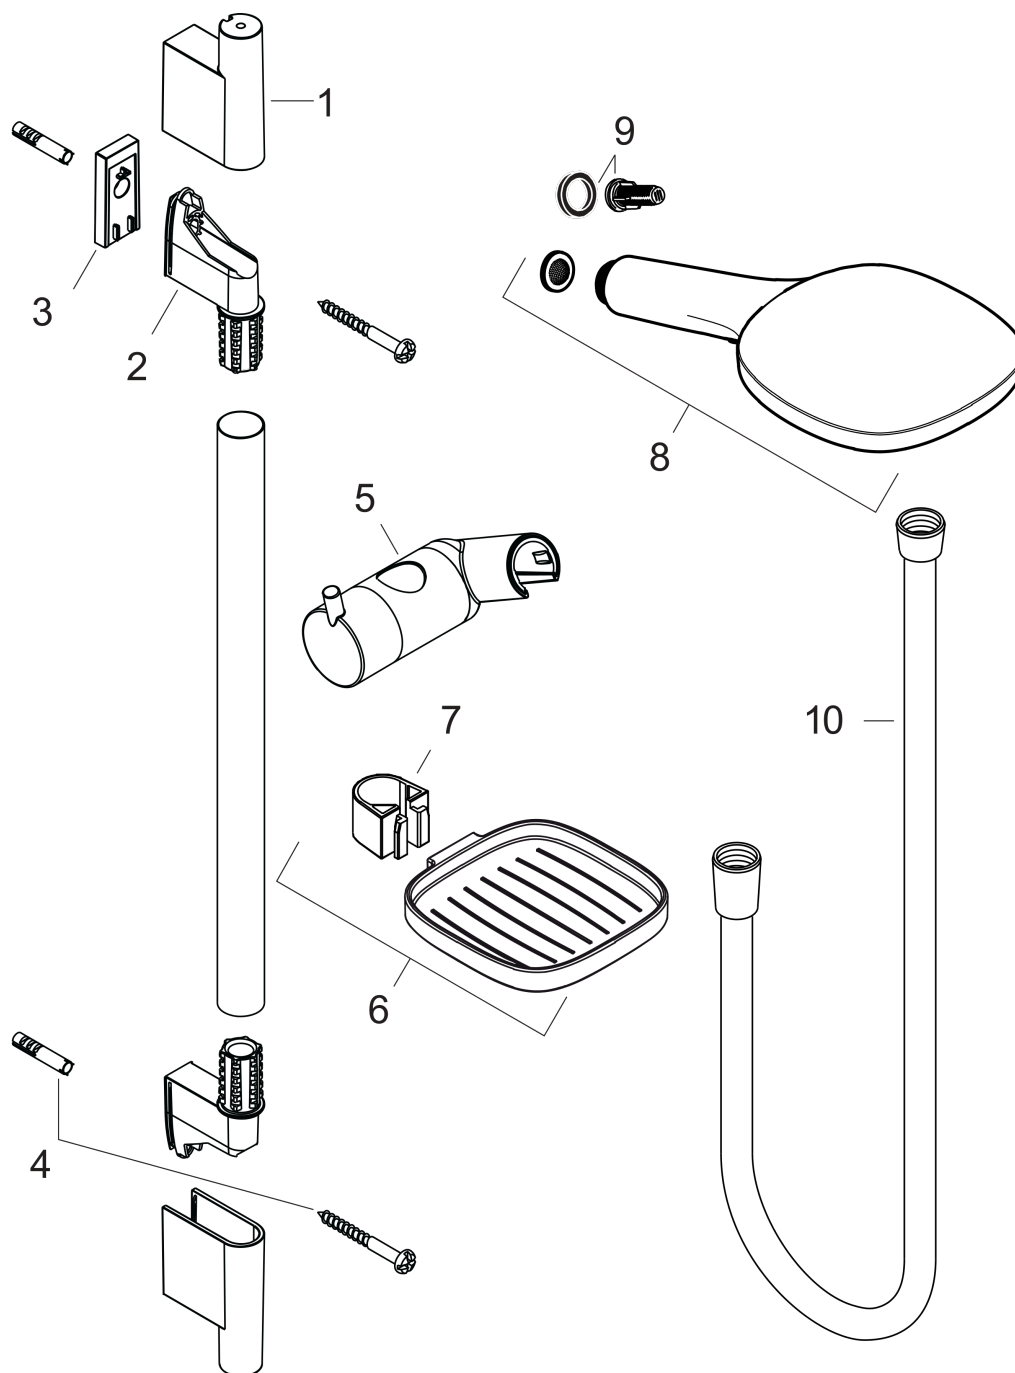

Raindance Select E**Душевой набор 120 3jet со штангой 65 см и мыльницей**Поверхности : **белый / хром** Артикульный номер: **26620400****Описание****Характеристики**

- состоит из: ручной душ, душевая штанга, шланг для душа, ползунок, мыльница
- размер душевого диска: 120 мм
- тип струи: Rain, RainAir, Whirl
- удобное переключение типов струи с помощью кнопки Select
- со стороны душа упорный подшипник, предотвращающий перекручивание душевого шланга
- держатель ручного душа регулируется в пределах 90°, поворачивается вправо и влево, перемещается вверх и вниз
- максимальный расход воды при 3 бар: 14,4 л/мин
- диаметр штанги: 22 мм
- профиль вертикальной трубки: круглая
- хромированные настенные крепления из пластика
- настенный монтаж: крепление с помощью шурупов

Raindance Select E

Душевой набор 120 3jet со штангой 65 см и мыльницей

Поверхности : **белый / хром** Артикульный номер: **26620400**

Пример монтажа

Raindance Select E

Душевой набор 120 3jet со штангой 65 см и мыльницей

Поверхности : белый / хром Артикульный номер: 26620400

Покомпонентное изображение

Год выпуска: >10/12

Raindance Select E

Душевой набор 120 3jet со штангой 65 см и мыльницей

Поверхности : белый / хром Артикулный номер: 26620400

Перечень запасных частей

Год выпуска: >10/12

Позиция	Описание	Артикулный номер	PC	PU
1	cover	97709000	-	1
2	wall support	96275000	-	1
3	tile-matching-disk	97450000	-	1
4	mounting set	96179000	-	1
5	support, assy	97651000	-	1
6	soap dish	26519000	-	1
7	clip for Casetta, Ø 22 mm	96189000	-	1
8	handshower	26520400	-	1
9	filter insert	97708000	-	1
10	shower hose Isiflex'B 1,60 m	28276000	-	1