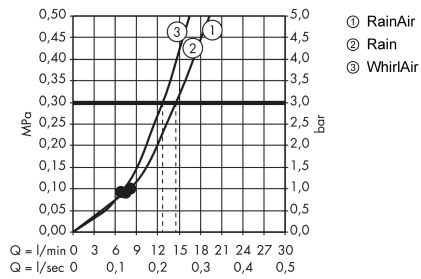

Технология**Продукт****Чертеж**

Raindance Select E

Душевой набор 120 3jet со штангой 65 см и мыльницей

Поверхности : **белый / хром** Артикульный номер: **26620400**

График расхода воды

Расход измерен практически с помощью соответствующей арматуры (термостат/смеситель/скрытый клапан).