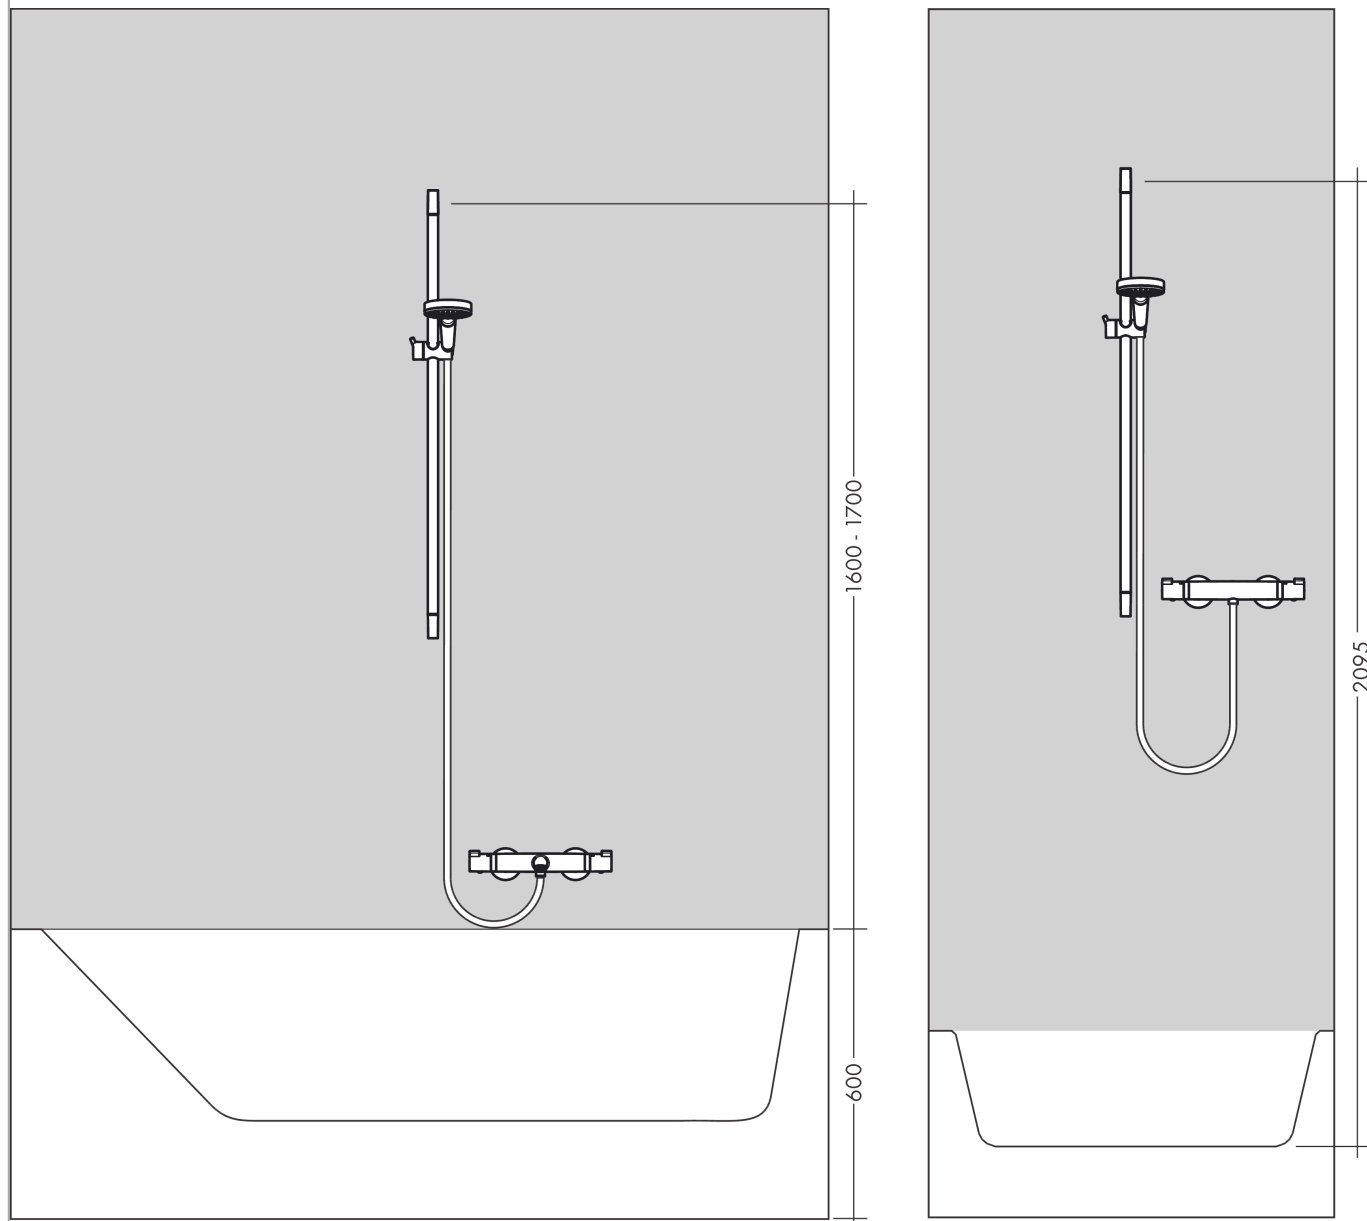

Raindance Select E

Душевой набор 120 3jet со штангой 65 см и мыльницей

Поверхности : **белый / хром**   Артикульный номер: **26620400**

Пример монтажа