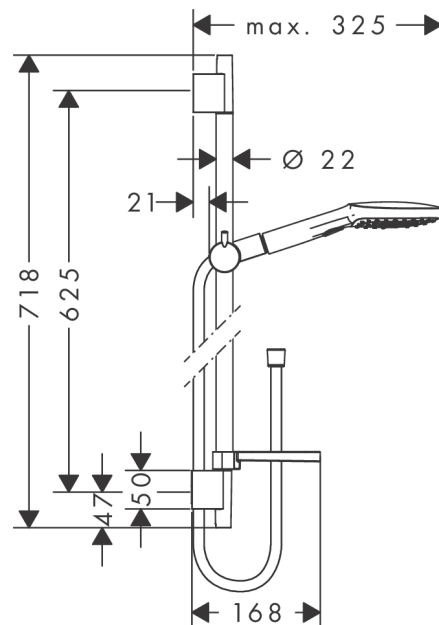

Raindance Select E**Душевой набор 120 3jet со штангой 65 см и мыльницей**Поверхности : **белый / хром** Артикульный номер: **26620400****Описание****Характеристики**

- состоит из: ручной душ, душевая штанга, шланг для душа, ползунок, мыльница
- размер душевого диска: 120 мм
- тип струи: Rain, RainAir, Whirl
- удобное переключение типов струи с помощью кнопки Select
- со стороны душа упорный подшипник, предотвращающий перекручивание душевого шланга
- держатель ручного душа регулируется в пределах 90°, поворачивается вправо и влево, перемещается вверх и вниз
- максимальный расход воды при 3 бар: 14,4 л/мин
- диаметр штанги: 22 мм
- профиль вертикальной трубки: круглая
- хромированные настенные крепления из пластика
- настенный монтаж: крепление с помощью шурупов

Технология**Продукт****Чертеж**

Raindance Select E

Душевой набор 120 3jet со штангой 65 см и мыльницей

Поверхности : **белый / хром** Артикульный номер: **26620400**

График расхода воды

Расход измерен практически с помощью соответствующей арматуры (термостат/смеситель/скрытый клапан).

Raindance Select E

Душевой набор 120 3jet со штангой 65 см и мыльницей

Поверхности : **белый / хром** Артикульный номер: **26620400**

Пример монтажа

Raindance Select E

Душевой набор 120 3jet со штангой 65 см и мыльницей

Перечень запасных частей

Год выпуска: >10/12

Позиция	Описание	Артикулный номер	PC	PU
1	cover	97709000	-	1
2	wall support	96275000	-	1
3	tile-matching-disk	97450000	-	1
4	mounting set	96179000	-	1
5	support, assy	97651000	-	1
6	soap dish	26519000	-	1
7	clip for Casetta, Ø 22 mm	96189000	-	1
8	handshower	26520400	-	1
9	filter insert	97708000	-	1
10	shower hose Isiflex'B 1,60 m	28276000	-	1