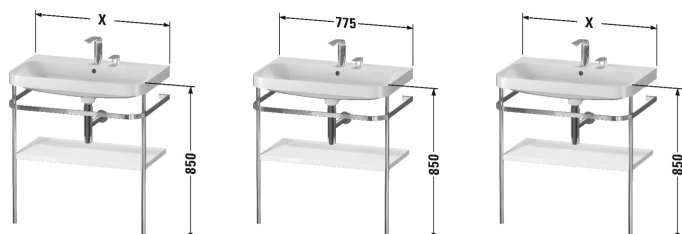

Happy D.2 Plus Мебельный умывальник c-shaped с напольной металлической консолью # HP4837 E/N/O

| < 775 мм > |

Мебельный умывальник c-shaped с напольной металлической консолью	Размеры	Вес	Номер заказа
<p>1 деревянная полка, 1 полотенцедержатель, включая мебельный умывальник Happy D.2 Plus, с переливом, с плоскостью под смеситель, Акриловая накладка под площадкой для смесителя, Нажимной выпуск с керамическим покрытием включен, Металлическая консоль со встроенной регулировкой высоты</p>			
<p>Цвета</p>			
<p>M22 Белый гляцевый декор M36 Белый шелковисто-матовый лак M39 Скандинавский белый шелковисто-матовый лак M60 Серо-коричневый шелковисто-матовый лак M69 Орех брашированный (натуральный шпон) M71 Средиземноморский дуб M75 Лен, декор M80 Graphit Super Matt M92 Каменно-серый шелковисто-матовый лак M97 Светло-голубой шелковисто-матовый лак M98 Темно-синий шелковисто-матовый лак</p>			
<p>Вариант</p>			
<p></p>	<p>775 x 490 мм</p>		<p>HP4837 E/N/O</p>
<p>Справка</p>			
<p>Умывальник c-shaped прочно склеивается с керамикой и поставляется вместе с металлической консолью (в разобранном виде) в одной упаковке, Мебельные умывальники не поставляются с WonderGliss, Керамика крепится дополнительно к стене, Сантехнические шпильки для крепления не включены в поставку, смотрите инструкцию, Рекомендуются декоративный сифон # 005036, В сочетании с электронным смесителем D.1e при скрытом подключении электричества возможен только вариант с акриловой накладкой снизу, закрывающей все компоненты. Точное положение электрики - см. инструкцию. При варианте сетевого блока питания с розеткой подключение электричества (розетка) должно производиться за пределами нижней акриловой накладки. , Описание умывальника c-образной формы см. на стр. XXX, Необходимые данные для заказа: - поверхность деревянной полки</p>			