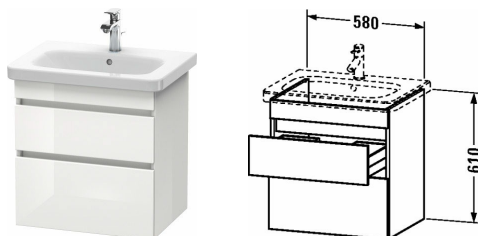

DuraStyle Тумбочка подвесная # DS6480

| < 580 мм > |

Тумбочка подвесная	Размеры	Вес	Номер заказа
2 выдвигающих ящика, верхний ящик, вкл. вырез и крышку для сифона, для DuraStyle # 232065			
Цвета			
M07 Бетонно-серый матовый декор M16 Black Oak M18 Белый матовый, декор M21 Орех темный декор M22 Белый глянцевый декор M30 Natural Oak M35 Oak Terra M43 Базальт матовый, декор M49 Графит матовый, декор M53 Каштан темный, декор M75 Лен, декор M79 Орех натуральный, декор M91 Серо-коричневый декор			
Вариант	580 x 448 мм		DS6480
Справка			
Дополнительная опция Vi-Color только для цвета корпуса: 18 белый матовый / 43 базальт матовый. Vi-Color для поверхности фронта: свободный выбор из всех цветов фронта., Возможна система разделителей (опция), отдельный компонент # UV 9845 , Необходимые данные для заказа:, - цвет фронта, - цвет корпуса			
Соответствующая продукция			
Система разделителей Индивидуальная переустанавливаемая система разделителей с крышкой, черный бриллиант, для тумбочки, 115 x 320 мм	115 x 320 мм		UV9845
Умывальник, умывальник для мебели с плоскостью под смеситель, глазуровка снизу, 650 x 480 мм	650 x 480 мм		232065