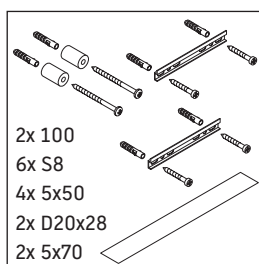

## Инструкция по монтажу

Happy D.2 # 231865

Непосредственное присоединение к стене и мебели невозможно.