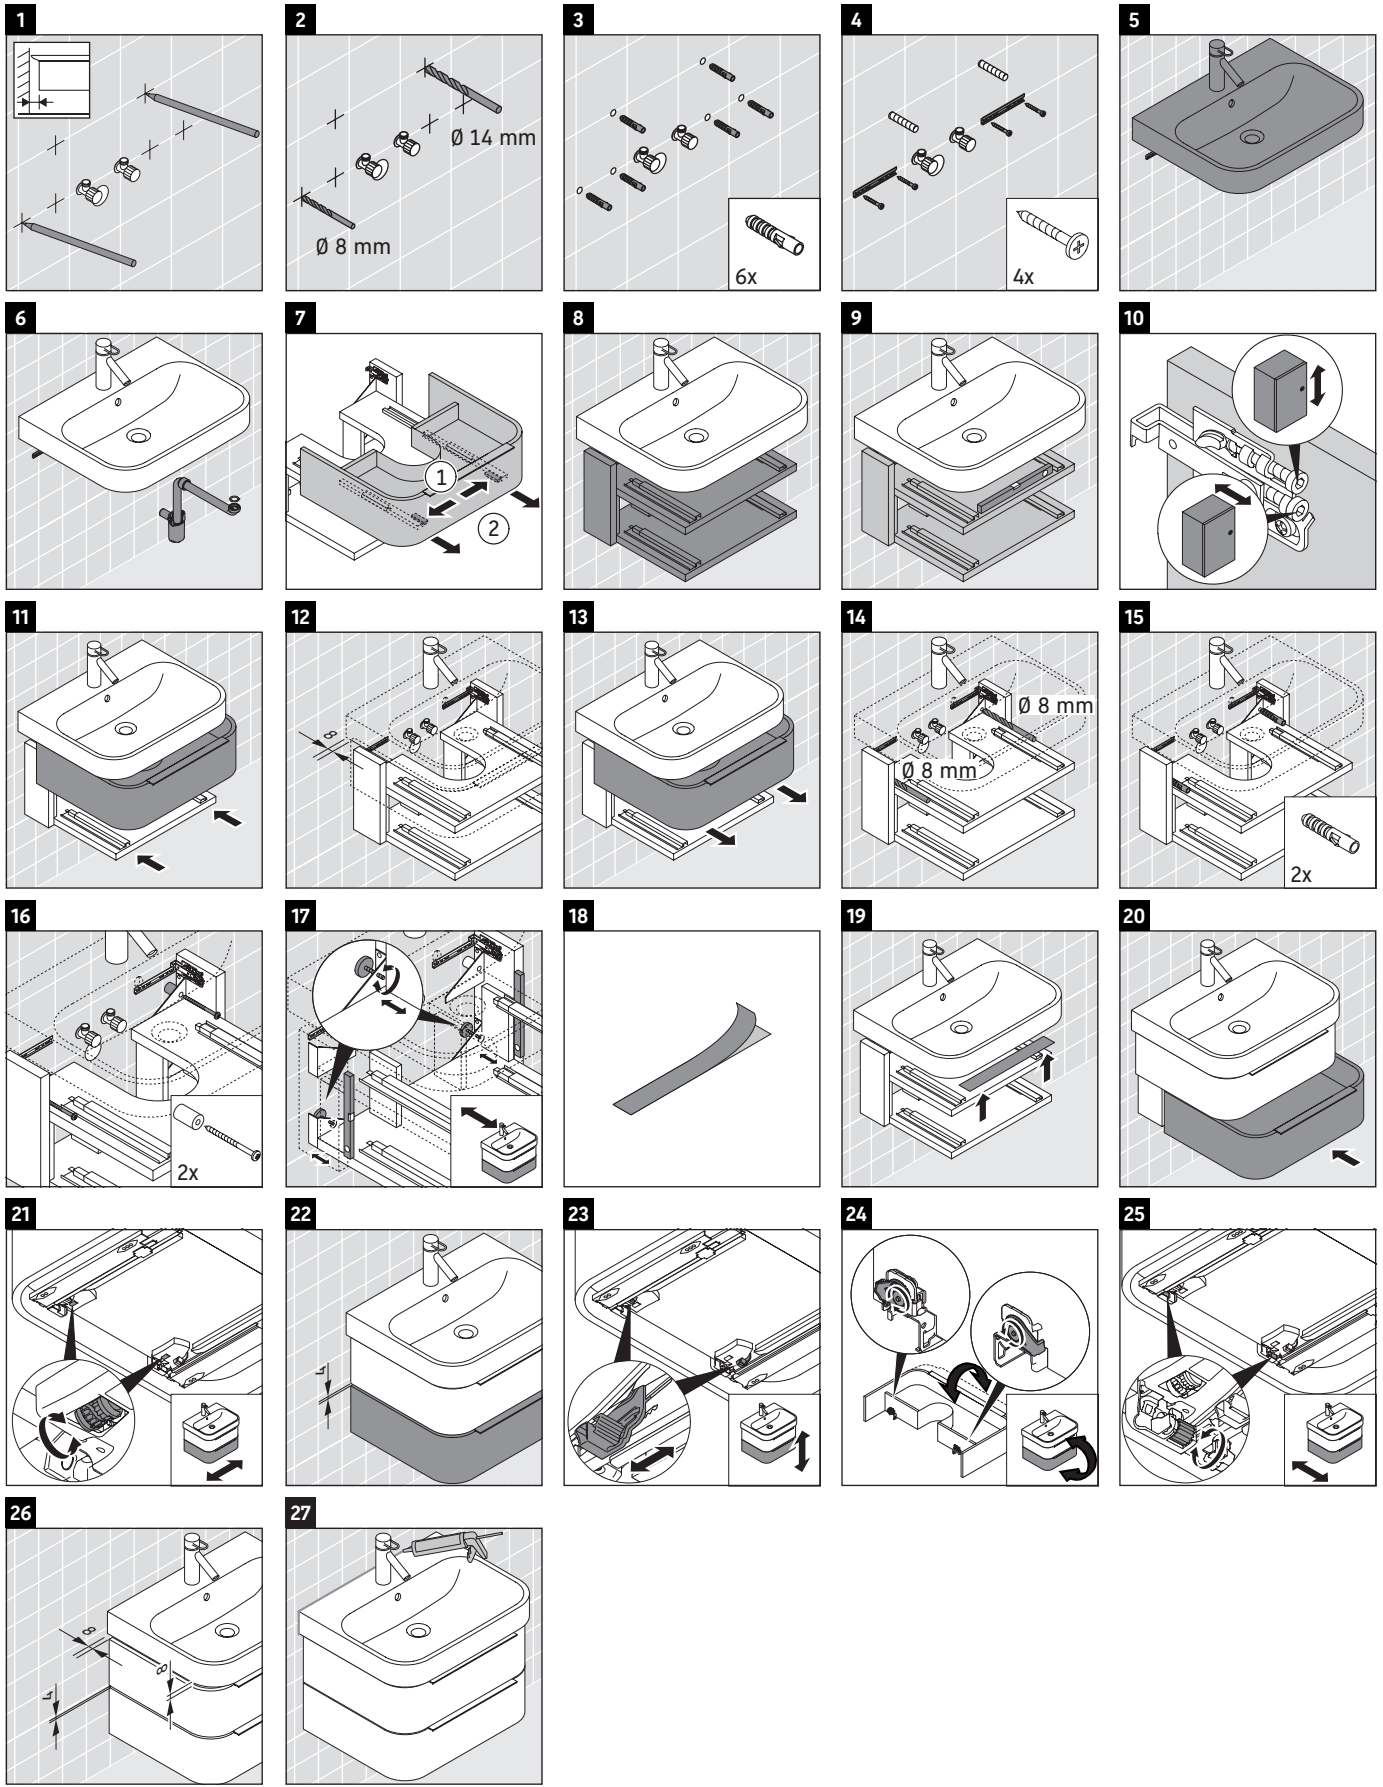

Best.-Nr. H26364/16.09.3