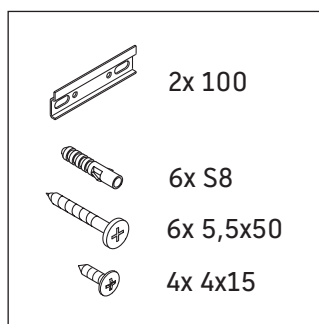

Happy D.2 Plus

HP 4961

Инструкция по монтажу

	Z mm	X mm	Y mm
#231860	502	655	605
#231865	502	655	605
#231880	502	655	605

Указания по применению

Серия мебели для ванной комнаты соответствует действующим нормам и директивам на момент поставки и сконструирована для использования в ванных комнатах. Непосредственное орошение водой, например, во время мытья под душем следует избегать.