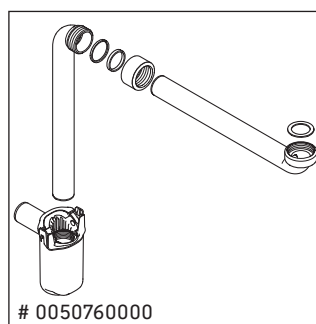

Happy D.2 Plus

HP 4961

Инструкция по монтажу

	Z mm	X mm	Y mm
#231860	502	655	605
#231865	502	655	605
#231880	502	655	605

Указания по применению

Серия мебели для ванной комнаты соответствует действующим нормам и директивам на момент поставки и сконструирована для использования в ванных комнатах. Непосредственное орошение водой, например, во время мытья под душем следует избегать.