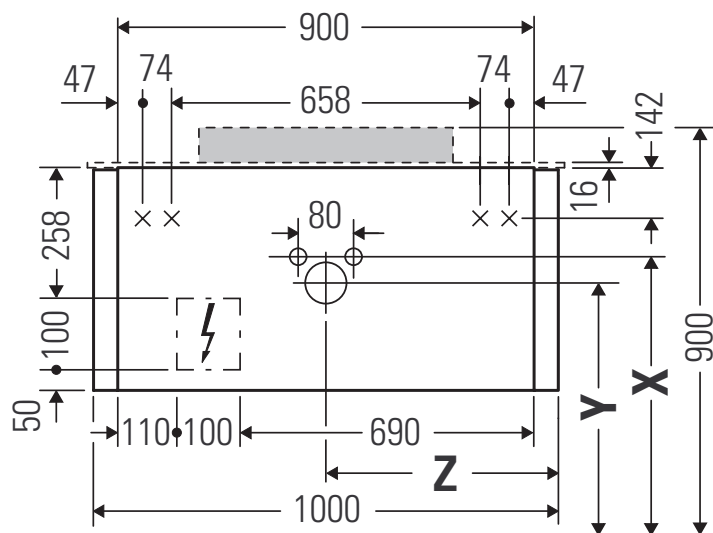

Happy D.2 Plus

HP 4961

Инструкция по монтажу

	Z mm	X mm	Y mm
#231860	502	655	605
#231865	502	655	605
#231880	502	655	605

Указания по применению

Серия мебели для ванной комнаты соответствует действующим нормам и директивам на момент поставки и сконструирована для использования в ванных комнатах. Непосредственное орошение водой, например, во время мытья под душем следует избегать.