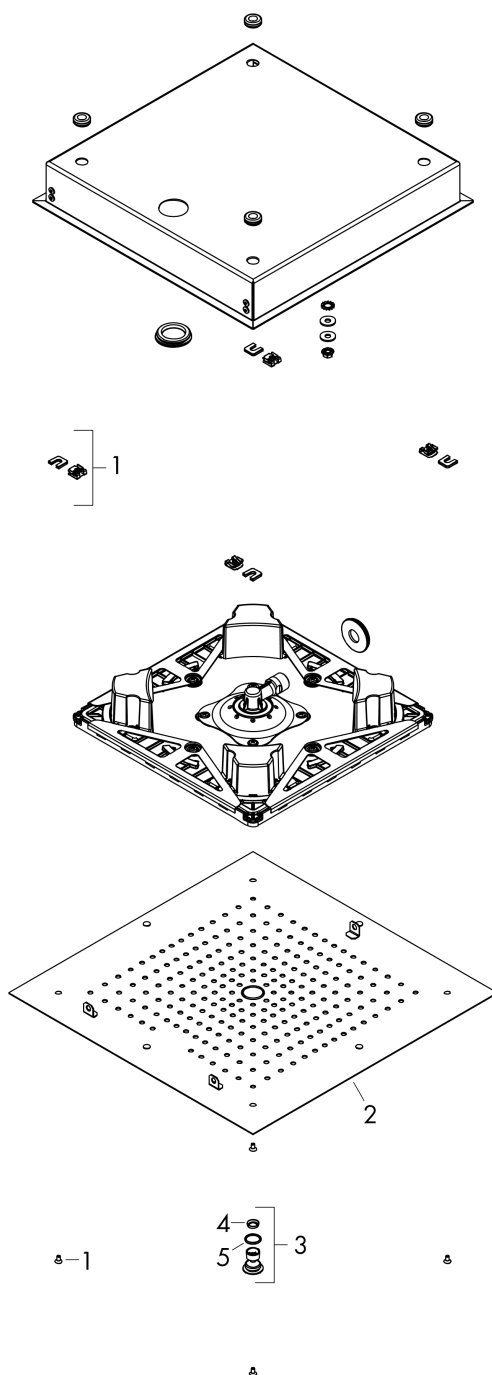

Raindance E

Верхний душ 400/400 1jet

Поверхности : **хром** Артикульный номер: **26252000**

Описание

Характеристики

- размер душевого диска: 400 x 400 мм
- тип струи: RainAir
- максимальный расход воды при 3 бар: 20 л/мин
- расход воды для струи RainAir (при 3 бар): 20 л/мин
- материал душевого диска: металл
- съемный душевой диск для очистки
- монтаж: потолок, скрытый монтаж
- соединительная резьба G 1/2

Технология

Продукт

Чертеж

График расхода воды

Расход измерен практически с помощью соответствующей арматуры (термостат/смеситель/скрытый клапан).

Raindance E

Верхний душ 400/400 1jet

Поверхности : **хром** Артикульный номер: **26252000**

Покомпонентное изображение

Год выпуска: >08/19

Raindance E

Верхний душ 400/400 1jet

Поверхности : **хром** Артикульный номер: **26252000**

Перечень запасных частей

Год выпуска: >08/19

Позиция	Описание	Артикульный номер	PC	PU
1	mounting set	92804000	-	1
2	spray body	93239000	-	1
3	air jet	93127000	-	1
4	filter	93128000	-	1
5	O-ring 15x2	98163000	-	1
a	concealed item	26254180	-	1