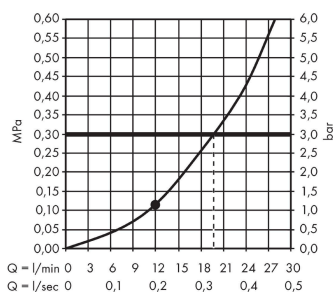

Raindance E

Верхний душ 400/400 1jet

Поверхности : **хром** Артикульный номер: **26252000**

Описание

Характеристики

- размер душевого диска: 400 x 400 мм
- тип струи: RainAir
- максимальный расход воды при 3 бар: 20 л/мин
- расход воды для струи RainAir (при 3 бар): 20 л/мин
- материал душевого диска: металл
- съемный душевой диск для очистки
- монтаж: потолок, скрытый монтаж
- соединительная резьба G 1/2

Технология

Продукт

Чертеж

График расхода воды

Расход измерен практически с помощью соответствующей арматуры (термостат/смеситель/скрытый клапан).

Raindance E

Верхний душ 400/400 1jet

Поверхности : **хром** Артикульный номер: **26252000**