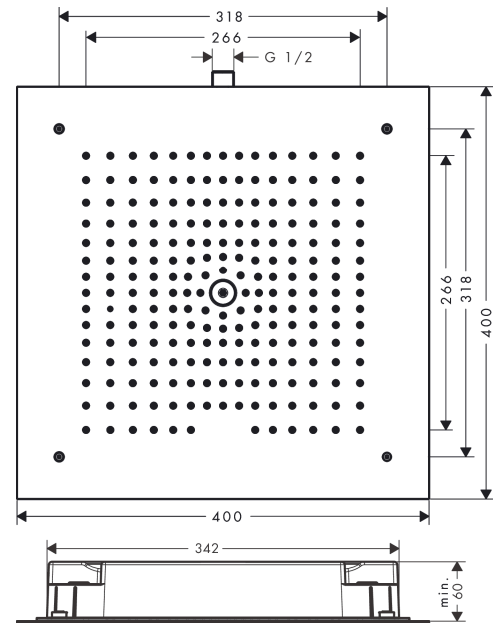

Raindance E

Верхний душ 400/400 1jet

Поверхности : **хром** Артикульный номер: **26252000**

Описание

Характеристики

- размер душевого диска: 400 x 400 мм
- тип струи: RainAir
- максимальный расход воды при 3 бар: 20 л/мин
- расход воды для струи RainAir (при 3 бар): 20 л/мин
- материал душевого диска: металл
- съемный душевой диск для очистки
- монтаж: потолок, скрытый монтаж
- соединительная резьба G 1/2

Технология

Продукт

Чертеж

График расхода воды

Расход измерен практически с помощью соответствующей арматуры (термостат/смеситель/скрытый клапан).

Raindance E

Верхний душ 400/400 1jet

Поверхности : **хром** Артикульный номер: **26252000**

Покомпонентное изображение

Год выпуска: >08/19

Raindance E

Верхний душ 400/400 1jet

Поверхности : **хром** Артикульный номер: **26252000**

Перечень запасных частей

Год выпуска: >08/19

Позиция	Описание	Артикульный номер	PC	PU
1	mounting set	92804000	-	1
2	spray body	93239000	-	1
3	air jet	93127000	-	1
4	filter	93128000	-	1
5	O-ring 15x2	98163000	-	1
a	concealed item	26254180	-	1