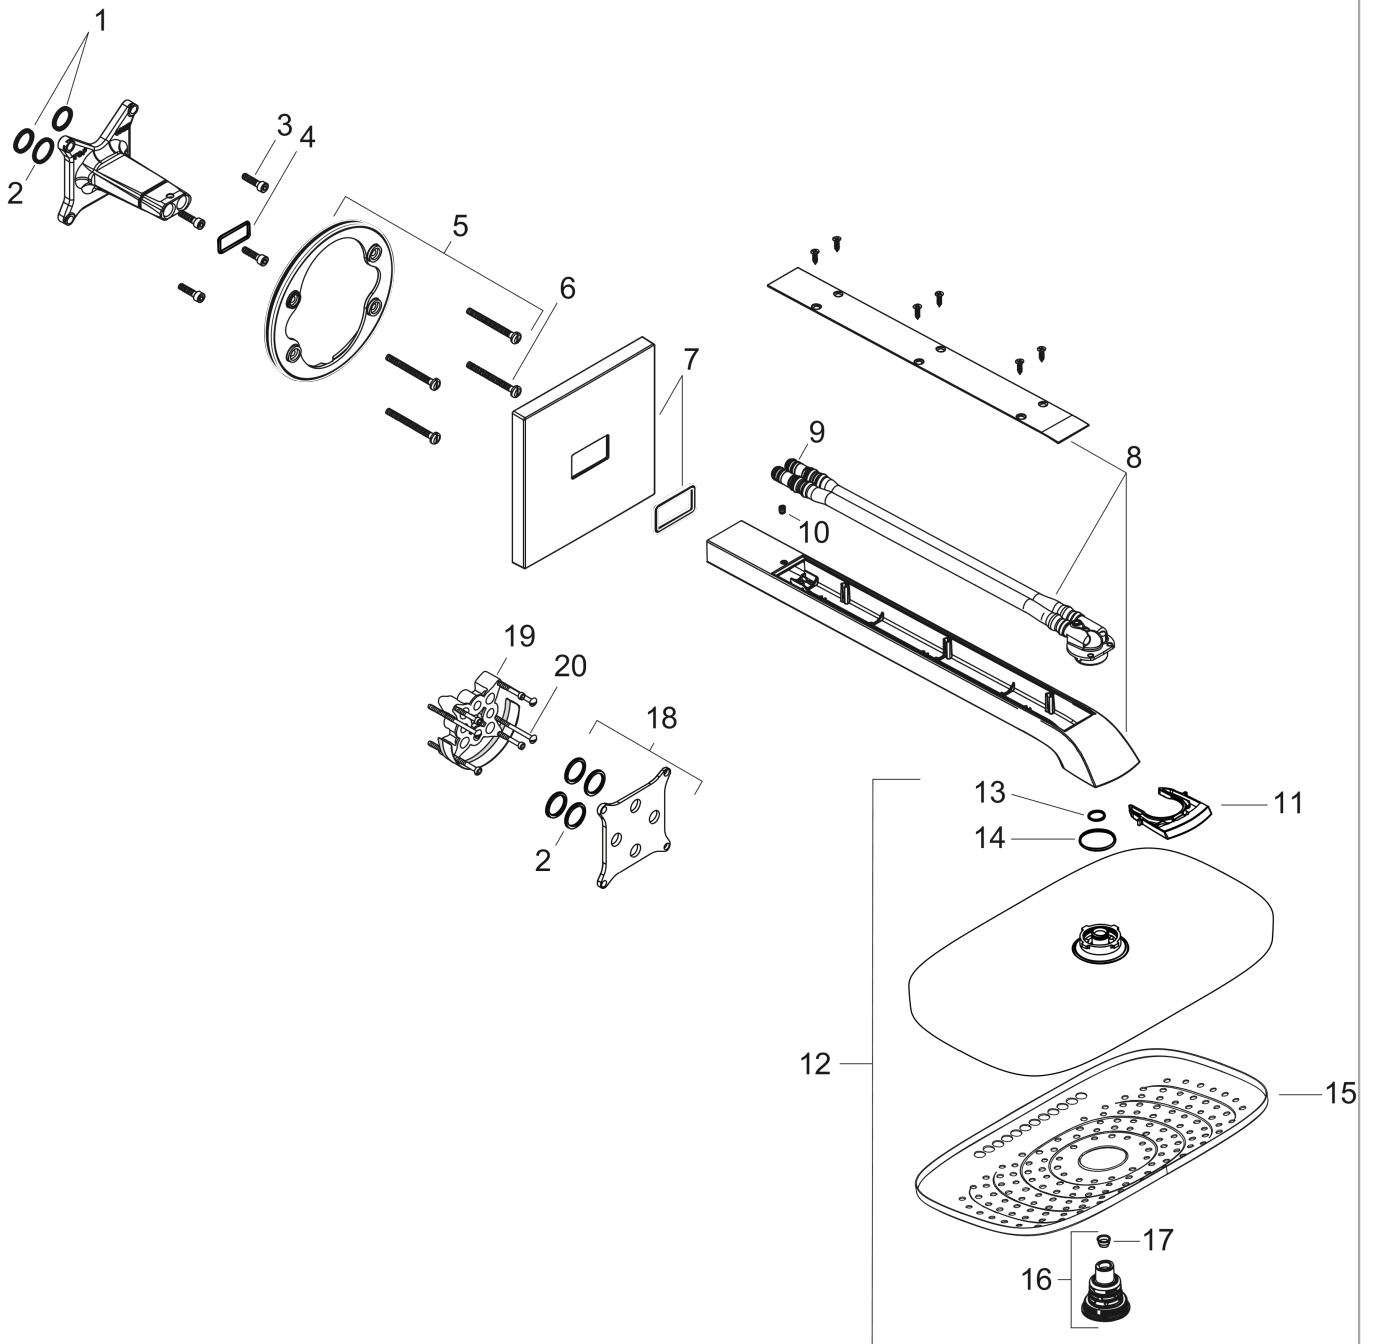

Raindance Select E
Верхний душ 300 3jet с держателем
Поверхности : **хром**   Артикульный номер: **26468000**

Покомпонентное изображение

Год выпуска: >02/18

Raindance Select E

Верхний душ 300 3jet с держателем

Поверхности : **хром** Артикульный номер: **26468000**

Перечень запасных частей

Год выпуска: >02/18

Позиция	Описание	Артикульный номер	PC	PU
1	O-ring 16x2	98133000	-	1
2	O-ring 18x2	98181000	-	1
3	set of screws	96525000	-	1
4	O-ring 26x2	98147000	-	1
5	holder for escutcheon	98793000	-	1
6	set of fixing screws	96454000	-	1
7	escutcheon 155 / 155 mm	98375000	-	1
8	shower arm 390 mm	92803000	-	1
9	O-ring 9x1,5	98117000	-	1
10	hollow set screw M5x6	98482000	-	1
11	cramp	98481000	-	1
12	head shower	92139000	-	1
13	O-ring 12x1,5	98430000	-	1
14	O-Ring 28x2	98194000	-	1
15	spray body	92148000	-	1
16	selector assy	98343000	-	1
17	filter	97735000	-	1
18	compensation set 1°	95521000	-	1
19	extension 25 mm	13595000	-	1
20	set of fixing screws	97747000	-	1
a	concealed item	01800180	-	1