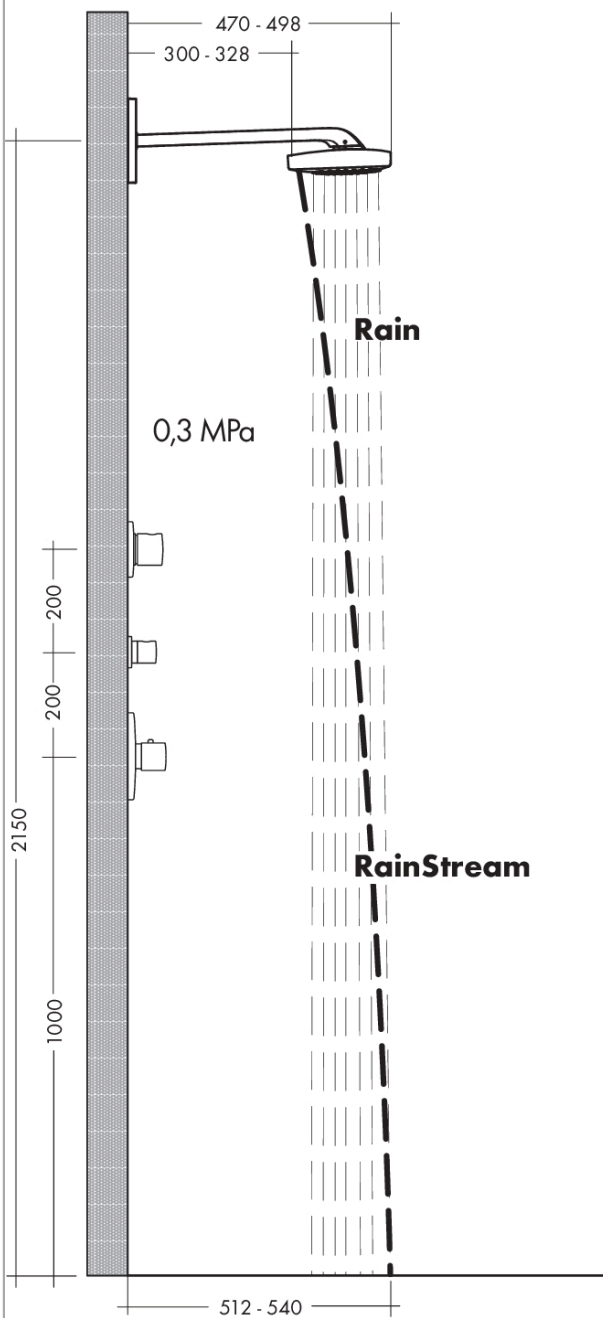

Raindance Select E
Верхний душ 300 3jet с держателем
Поверхности : **хром**   Артикульный номер: **26468000**

Пример монтажа