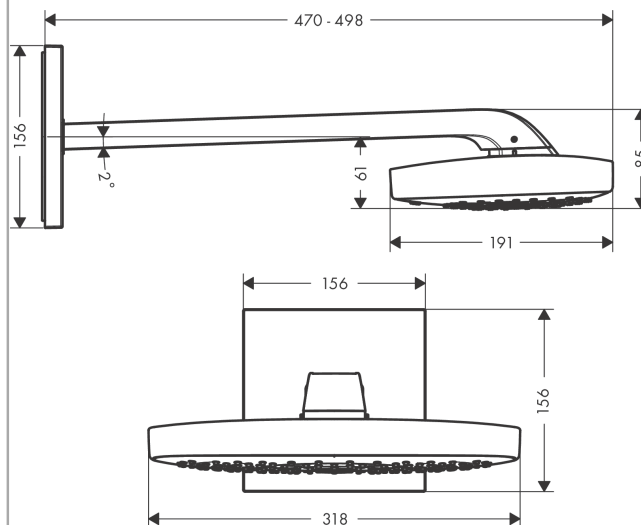

Raindance Select E**Верхний душ 300 3jet с держателем**Поверхности : **хром** Артикульный номер: **26468000****Описание****Характеристики**

- состоит из: верхний душ, держатель верхнего душа
- размер душевого диска: 318 x 191 мм
- тип струи: RainAir, Rain, RainStream
- длина держателя для душа 390 мм
- максимальный расход воды при 3 бар: 22 л/мин
- расход воды для струи Rain (при 3 бар): 18 л/мин
- расход воды для струи RainAir (при 3 бар): 18 л/мин
- расход воды для струи RainStream (при 3 бар): 22 л/мин
- переключение потока между Rain и RainAir: кнопка выбора на верхнем душе
- струя RainStream активируется кнопкой Select на термостате для 3 потребителей
- поверхность душевого диска: хром или белый
- материал душевого диска: металл
- съемный душевой диск для очистки
- монтаж: стена, скрытый монтаж с помощью iBox Universal

Технология**Продукт****Чертеж**

Raindance Select E

Верхний душ 300 3jet с держателем

Поверхности : **хром** Артикульный номер: **26468000**

График расхода воды

Расход измерен практически с помощью соответствующей арматуры (термостат/смеситель/скрытый клапан).

Позиция	Описание	Артикульный номер	PC	PU
1	O-ring 16x2	98133000	-	1
2	O-ring 18x2	98181000	-	1
3	set of screws	96525000	-	1
4	O-ring 26x2	98147000	-	1
5	holder for escutcheon	98793000	-	1
6	set of fixing screws	96454000	-	1
7	escutcheon 155 / 155 mm	98375000	-	1
8	shower arm 390 mm	92803000	-	1
9	O-ring 9x1,5	98117000	-	1
10	hollow set screw M5x6	98482000	-	1
11	cramp	98481000	-	1
12	head shower	92139000	-	1
13	O-ring 12x1,5	98430000	-	1
14	O-Ring 28x2	98194000	-	1
15	spray body	92148000	-	1
16	selector assy	98343000	-	1
17	filter	97735000	-	1
18	compensation set 1°	95521000	-	1
19	extension 25 mm	13595000	-	1
20	set of fixing screws	97747000	-	1
a	concealed item	01800180	-	1