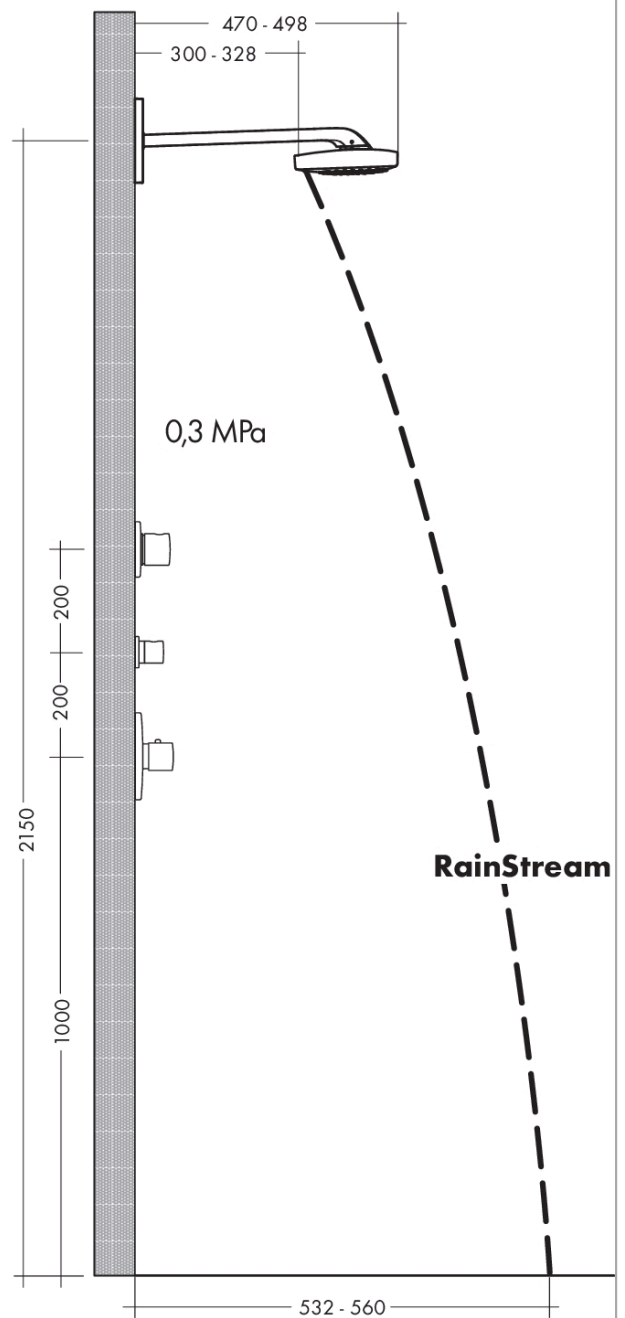

Raindance Select E
Верхний душ 300 3jet с держателем
Поверхности : **хром**   Артикульный номер: **26468000**

Пример монтажа