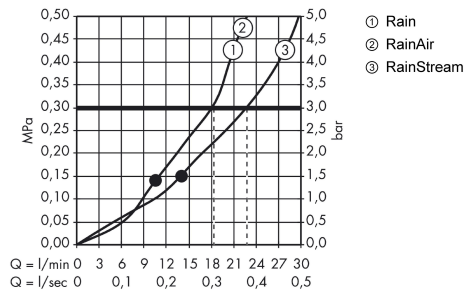

Технология**Продукт****Чертеж**

Raindance Select E

Верхний душ 300 3jet с держателем

Поверхности : **хром** Артикульный номер: **26468000**

График расхода воды

Расход измерен практически с помощью соответствующей арматуры (термостат/смеситель/скрытый клапан).