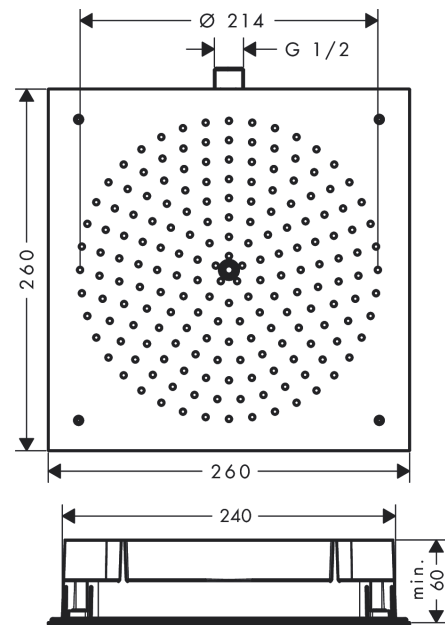

Raindance

Верхний душ 260/260 1jet

Поверхности : **хром** Артикульный номер: **26472000**

Описание

Характеристики

- размер душевого диска: 260 x 260 мм
- тип струи: RainAir
- максимальный расход воды при 3 бар: 15 л/мин
- расход воды для струи RainAir (при 3 бар): 15 л/мин
- материал душевого диска: металл
- съемный душевой диск для очистки
- монтаж: потолок, скрытый монтаж
- соединительная резьба G 1/2

Технология

Продукт

Чертеж

График расхода воды

Расход измерен практически с помощью соответствующей арматуры (термостат/смеситель/скрытый клапан).

Raindance

Верхний душ 260/260 1jet

Поверхности : **хром** Артикульный номер: **26472000**

Покомпонентное изображение

Год выпуска: >10/20

Raindance

Верхний душ 260/260 1jet

Поверхности : **хром** Артикульный номер: **26472000**

Перечень запасных частей

Год выпуска: >10/20

Позиция	Описание	Артикульный номер	PC	PU
1	mounting set	92804000	-	1
2	spray body	92333000	-	1
3	air jet (Eco)	95795000	-	1
4	O-ring 7x2	98419000	-	1