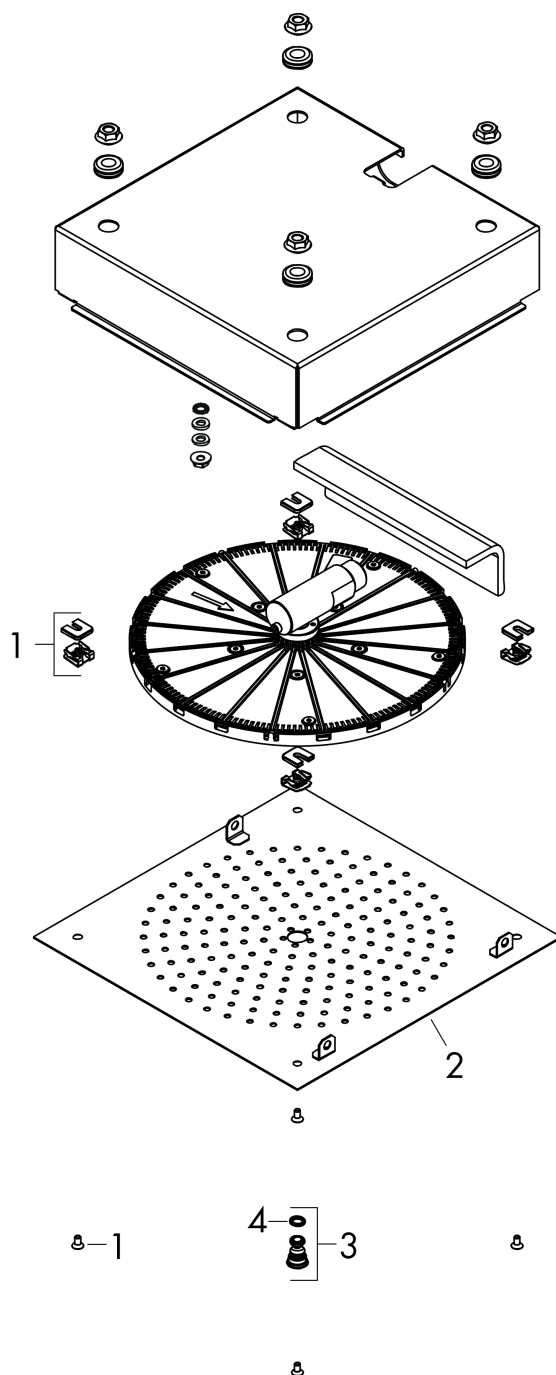

Raindance

Верхний душ 260/260 1jet

Поверхности : **хром** Артикульный номер: **26472000**

Описание

Характеристики

- размер душевого диска: 260 x 260 мм
- тип струи: RainAir
- максимальный расход воды при 3 бар: 15 л/мин
- расход воды для струи RainAir (при 3 бар): 15 л/мин
- материал душевого диска: металл
- съемный душевой диск для очистки
- монтаж: потолок, скрытый монтаж
- соединительная резьба G 1/2

Технология

Продукт

Чертеж

График расхода воды

Расход измерен практически с помощью соответствующей арматуры (термостат/смеситель/скрытый клапан).

Raindance

Верхний душ 260/260 1jet

Поверхности : **хром** Артикульный номер: **26472000**

Покомпонентное изображение

Год выпуска: >10/20

Raindance

Верхний душ 260/260 1jet

Поверхности : **хром** Артикульный номер: **26472000**

Перечень запасных частей

Год выпуска: >10/20

Позиция	Описание	Артикульный номер	PC	PU
1	mounting set	92804000	-	1
2	spray body	92333000	-	1
3	air jet (Eco)	95795000	-	1
4	O-ring 7x2	98419000	-	1