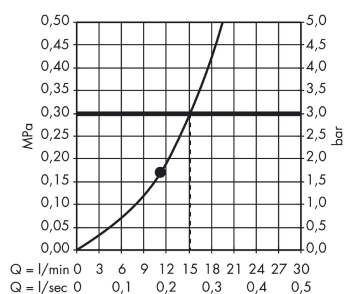

Raindance

Верхний душ 260/260 1jet

Поверхности : **хром** Артикульный номер: **26472000**

Описание

Характеристики

- размер душевого диска: 260 x 260 мм
- тип струи: RainAir
- максимальный расход воды при 3 бар: 15 л/мин
- расход воды для струи RainAir (при 3 бар): 15 л/мин
- материал душевого диска: металл
- съемный душевой диск для очистки
- монтаж: потолок, скрытый монтаж
- соединительная резьба G 1/2

Технология

Продукт

Чертеж

График расхода воды

Расход измерен практически с помощью соответствующей арматуры (термостат/смеситель/скрытый клапан).

Raindance

Верхний душ 260/260 1jet

Поверхности : **хром** Артикульный номер: **26472000**