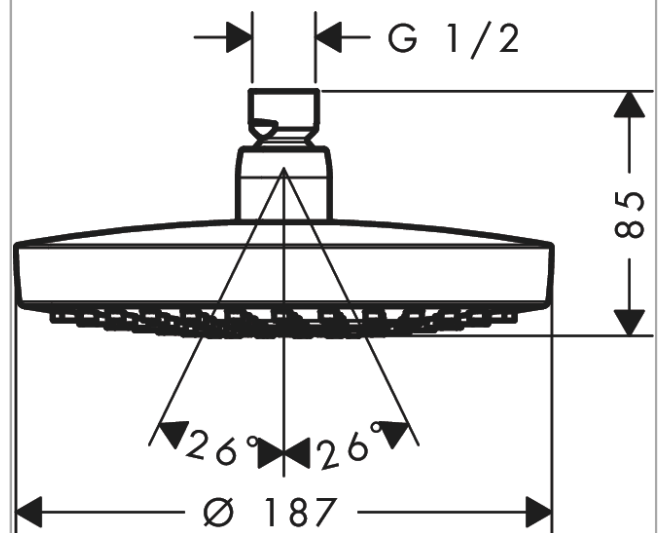

Croma Select S**Верхний душ 180 2jet**Поверхности : **хром** Артикульный номер: **26522000****Описание****Характеристики**

- размер душевого диска: 187 мм
- тип струи: Rain, IntenseRain
- шарнирное соединение: регулируемый угол верхнего душа
- максимальный расход воды при 3 бар: 17 л/мин
- расход воды для струи Rain (при 3 бар): 17 л/мин
- расход воды для струи IntenseRain (при 3 бар): 16 л / мин
- при помощи кнопки Select на верхнем душе
- поверхность душевого диска: хром или белый
- материал душевого диска: пластик
- съемный душевой диск для очистки
- монтаж: потолок или стена
- соединительная резьба G ½

Технология**Продукт****Чертеж**

Croma Select S
Верхний душ 180 2jet

Поверхности : **хром** Артикульный номер: **26522000**

График расхода воды

Расход измерен практически с помощью соответствующей арматуры (термостат/смеситель/скрытый клапан).

Год выпуска: >02/18

Позиция	Описание	Артикульный номер	PC	PU
1	seal	98058000	-	1
2	selector assy	98343000	-	1
3	filter	97735000	-	1