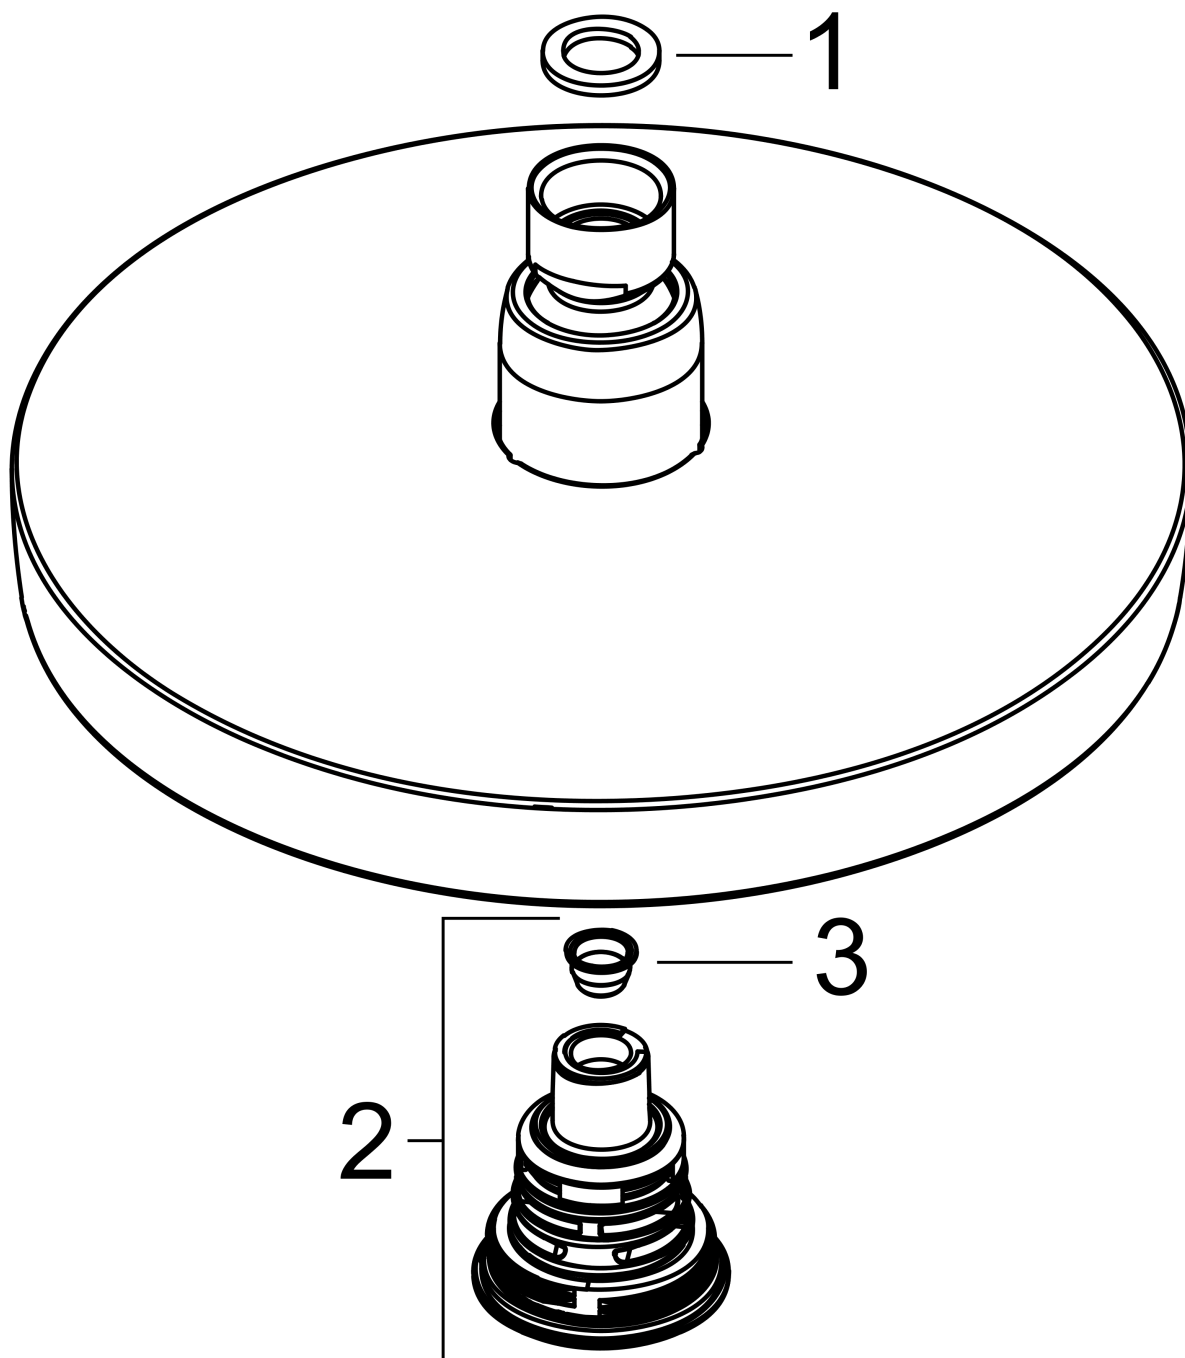

Croma Select S**Верхний душ 180 2jet**Поверхности : **хром** Артикульный номер: **26522000****Описание****Характеристики**

- размер душевого диска: 187 мм
- тип струи: Rain, IntenseRain
- шарнирное соединение: регулируемый угол верхнего душа
- максимальный расход воды при 3 бар: 17 л/мин
- расход воды для струи Rain (при 3 бар): 17 л/мин
- расход воды для струи IntenseRain (при 3 бар): 16 л / мин
- при помощи кнопки Select на верхнем душе
- поверхность душевого диска: хром или белый
- материал душевого диска: пластик
- съемный душевой диск для очистки
- монтаж: потолок или стена
- соединительная резьба G ½

Технология**Продукт****Чертеж**

Croma Select S
Верхний душ 180 2jet

Поверхности : **хром** Артикульный номер: **26522000**

График расхода воды

Расход измерен практически с помощью соответствующей арматуры (термостат/смеситель/скрытый клапан).

Croma Select S

Верхний душ 180 2jet

Поверхности : **хром** Артикульный номер: **26522000**

Покомпонентное изображение

Год выпуска: >02/18

Croma Select S**Верхний душ 180 2jet**Поверхности : **хром** Артикульный номер: **26522000****Перечень запасных частей**

Год выпуска: >02/18

Позиция	Описание	Артикульный номер	PC	PU
1	seal	98058000	-	1
2	selector assy	98343000	-	1
3	filter	97735000	-	1