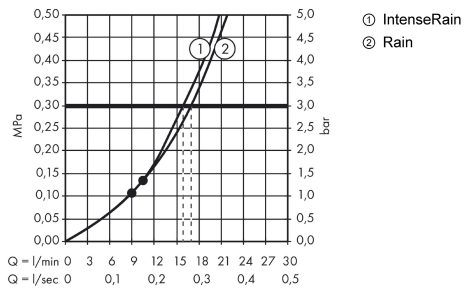

Croma Select S**Верхний душ 180 2jet**Поверхности : **хром** Артикульный номер: **26522000****Описание****Характеристики**

- размер душевого диска: 187 мм
- тип струи: Rain, IntenseRain
- шарнирное соединение: регулируемый угол верхнего душа
- максимальный расход воды при 3 бар: 17 л/мин
- расход воды для струи Rain (при 3 бар): 17 л/мин
- расход воды для струи IntenseRain (при 3 бар): 16 л / мин
- при помощи кнопки Select на верхнем душе
- поверхность душевого диска: хром или белый
- материал душевого диска: пластик
- съемный душевой диск для очистки
- монтаж: потолок или стена
- соединительная резьба G ½

Технология**Продукт****Чертеж**

Croma Select S
Верхний душ 180 2jet

Поверхности : **хром** Артикульный номер: **26522000**

График расхода воды

Расход измерен практически с помощью соответствующей арматуры (термостат/смеситель/скрытый клапан).