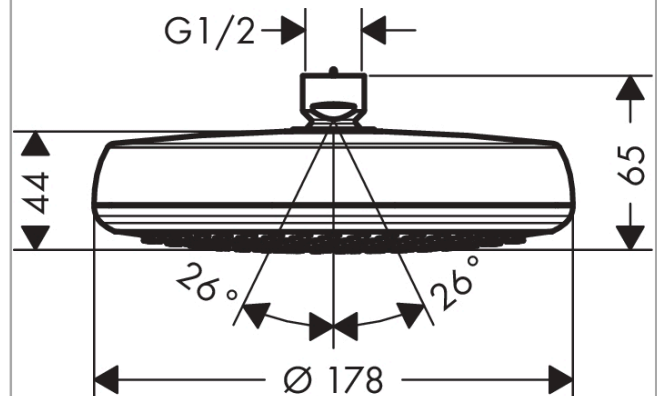

Crometta

Верхний душ 160 1jet

Поверхности : **хром** Артикульный номер: **26577000**

Описание

Характеристики

- размер душевого диска: 178 мм
- тип струи: Rain
- шарнирное соединение: регулируемый угол верхнего душа
- максимальный расход воды при 3 бар: 20 л/мин
- расход воды для струи Rain (при 3 бар): 20 л/мин
- поверхность душевого диска: хром или белый
- материал душевого диска: пластик
- монтаж: потолок или стена
- соединительная резьба G ½

Технология

Продукт

Чертеж

График расхода воды

Расход измерен практически с помощью соответствующей арматуры (термостат/смеситель/скрытый клапан).

Crometta**Верхний душ 160 1jet**Поверхности : **хром** Артикульный номер: **26577000**