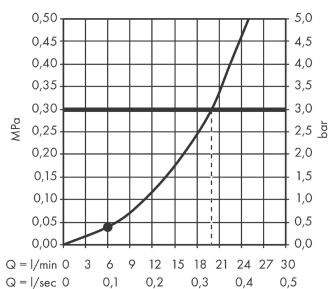

Crometta

Верхний душ 160 1jet

Поверхности : **хром** Артикульный номер: **26577000**

Описание

Характеристики

- размер душевого диска: 178 мм
- тип струи: Rain
- шарнирное соединение: регулируемый угол верхнего душа
- максимальный расход воды при 3 бар: 20 л/мин
- расход воды для струи Rain (при 3 бар): 20 л/мин
- поверхность душевого диска: хром или белый
- материал душевого диска: пластик
- монтаж: потолок или стена
- соединительная резьба G ½

Технология

Продукт

Чертеж

График расхода воды

Расход измерен практически с помощью соответствующей арматуры (термостат/смеситель/скрытый клапан).

Crometta**Верхний душ 160 1jet**Поверхности : **хром** Артикульный номер: **26577000**