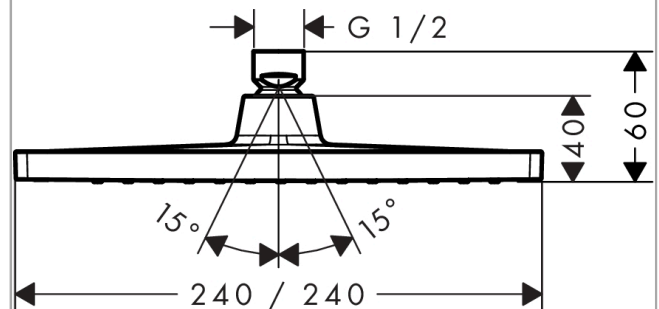

Crometta E

Верхний душ 240 1jet

Поверхности : **хром** Артикульный номер: **26726000**

Описание

Характеристики

- размер душевого диска: 240 x 240 мм
- тип струи: Rain
- шарнирное соединение: регулируемый угол верхнего душа
- максимальный расход воды при 3 бар: 18 л/мин
- расход воды для струи Rain (при 3 бар): 18 л/мин
- материал душевого диска: пластик
- монтаж: потолок или стена
- соединительная резьба G ½

Технология

Продукт

Чертеж

График расхода воды

Расход измерен практически с помощью соответствующей арматуры (термостат/смеситель/скрытый клапан).

Crometta E

Верхний душ 240 1jet

Поверхности : **хром** Артикульный номер: **26726000**

Покомпонентное изображение

Год выпуска: **>04/16**

Crometta E**Верхний душ 240 1jet**Поверхности : **хром** Артикульный номер: **26726000****Перечень запасных частей**Год выпуска: **>04/16**

Позиция	Описание	Артикульный номер	PC	PU
1	filter packing	94246000	-	1