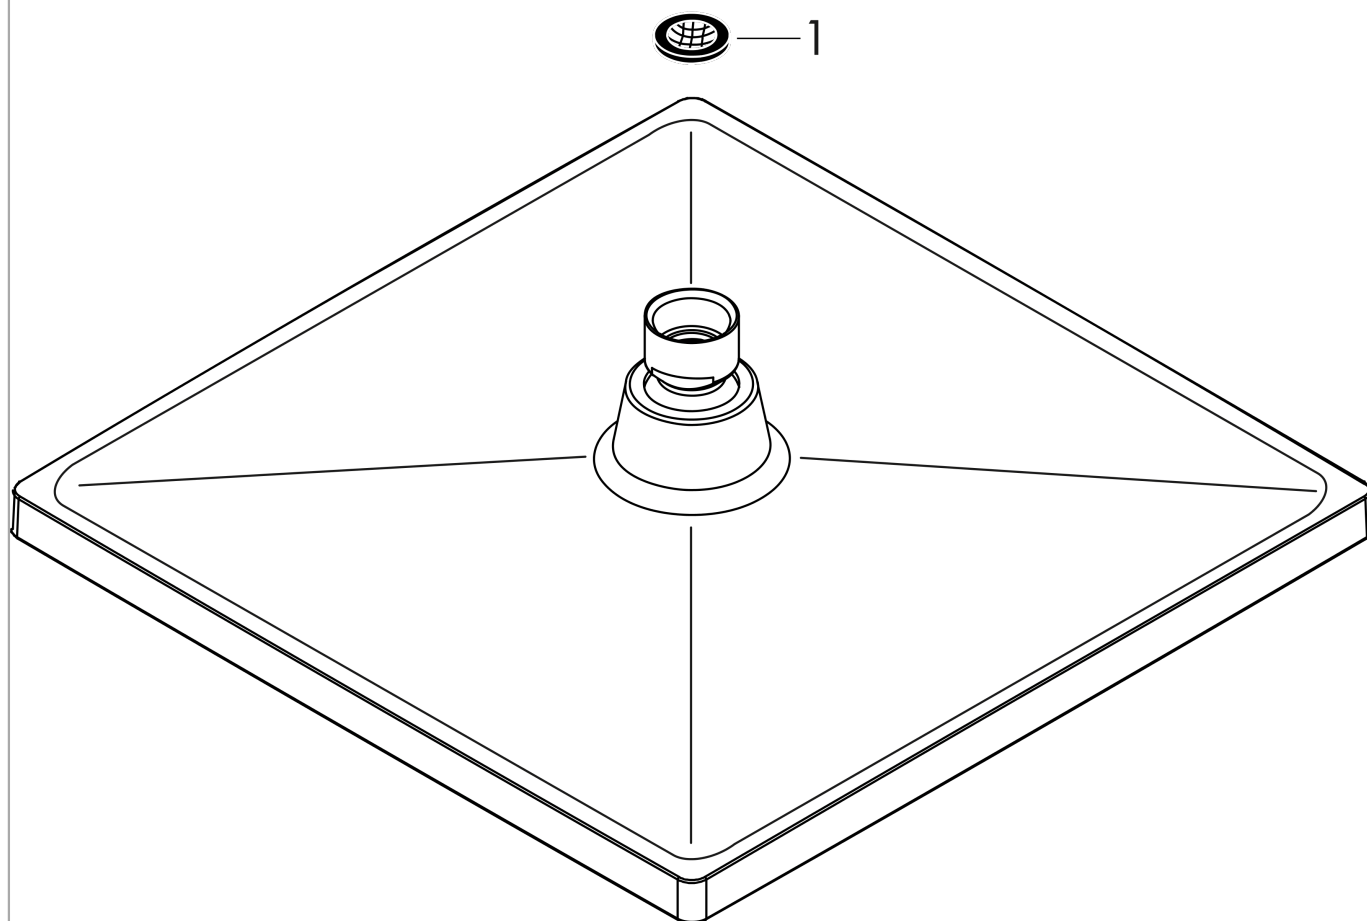

Crometta E

Верхний душ 240 1jet

Поверхности : **хром** Артикульный номер: **26726000**

Описание

Характеристики

- размер душевого диска: 240 x 240 мм
- тип струи: Rain
- шарнирное соединение: регулируемый угол верхнего душа
- максимальный расход воды при 3 бар: 18 л/мин
- расход воды для струи Rain (при 3 бар): 18 л/мин
- материал душевого диска: пластик
- монтаж: потолок или стена
- соединительная резьба G ½

Технология

Продукт

Чертеж

График расхода воды

Расход измерен практически с помощью соответствующей арматуры (термостат/смеситель/скрытый клапан).

Crometta E

Верхний душ 240 1jet

Поверхности : **хром** Артикульный номер: **26726000**

Покомпонентное изображение

Год выпуска: **>04/16**

Crometta E**Верхний душ 240 1jet**Поверхности : **хром** Артикульный номер: **26726000****Перечень запасных частей**Год выпуска: **>04/16**

Позиция	Описание	Артикульный номер	PC	PU
1	filter packing	94246000	-	1