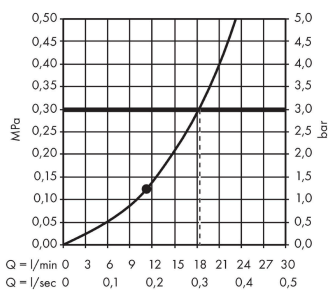

Crometta E

Верхний душ 240 1jet

Поверхности : **хром** Артикульный номер: **26726000**

Описание

Характеристики

- размер душевого диска: 240 x 240 мм
- тип струи: Rain
- шарнирное соединение: регулируемый угол верхнего душа
- максимальный расход воды при 3 бар: 18 л/мин
- расход воды для струи Rain (при 3 бар): 18 л/мин
- материал душевого диска: пластик
- монтаж: потолок или стена
- соединительная резьба G ½

Технология

Продукт

Чертеж

График расхода воды

Расход измерен практически с помощью соответствующей арматуры (термостат/смеситель/скрытый клапан).

Crometta E

Верхний душ 240 1jet

Поверхности : **хром** Артикульный номер: **26726000**