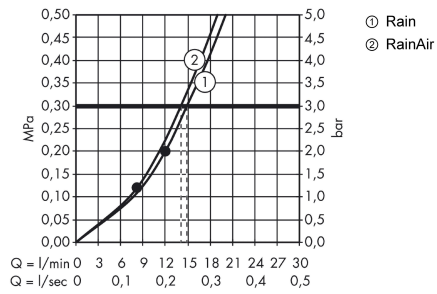

Технология**Продукт****Чертеж**

Raindance Select E

Верхний душ 300 2jet с потолочным подсоединением

Поверхности : белый / хром Артикульный номер: 27384400

График расхода воды

Расход измерен практически с помощью соответствующей арматуры (термостат/смеситель/скрытый клапан).