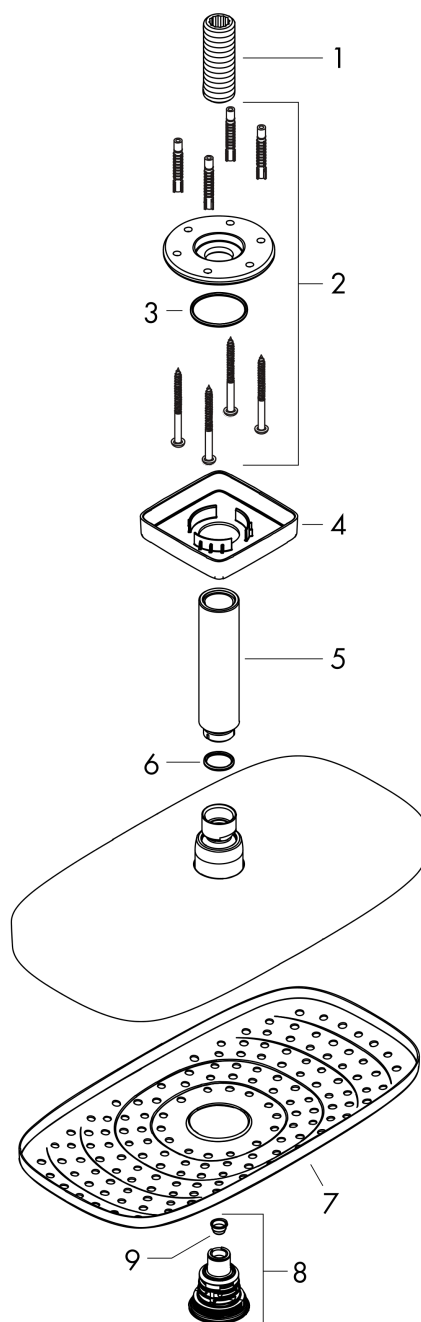

Raindance Select E**Верхний душ 300 2jet с потолочным подсоединением**Поверхности : **белый / хром** Артикульный номер: **27384400****Описание****Характеристики**

- состоит из: верхний душ, потолочное подсоединение
- размер душевого диска: 300 x 160 мм
- тип струи: Rain, RainAir
- шарнирное соединение: регулируемый угол верхнего душа
- максимальный расход воды при 3 бар: 15 л/мин
- расход воды для струи Rain (при 3 бар): 15 л/мин
- расход воды для струи RainAir (при 3 бар): 14 л/мин
- при помощи кнопки Select на верхнем душе
- поверхность душевого диска: хром или белый
- материал душевого диска: металл
- съемный душевой диск для очистки
- металлическое потолочное подсоединение
- длина потолочного подсоединения: 100 мм
- монтаж: потолок
- соединительная резьба G ½

Технология**Продукт****Чертеж**

Raindance Select E

Верхний душ 300 2jet с потолочным подсоединением

Поверхности : белый / хром Артикульный номер: 27384400

График расхода воды

Расход измерен практически с помощью соответствующей арматуры (термостат/смеситель/скрытый клапан).

Raindance Select E**Верхний душ 300 2jet с потолочным подсоединением**Поверхности : **белый / хром** Артикульный номер: **27384400****Покомпонентное изображение**

Год выпуска: >02/18

Raindance Select E

Верхний душ 300 2jet с потолочным подсоединением

Поверхности : белый / хром Артикульный номер: 27384400

Перечень запасных частей

Год выпуска: >02/18

| Позиция | Описание | Артикульный номер | PC | PU |
|---------|-------------------|-------------------|----|----|
| 1 | connecting thread | 95188000 | - | 1 |
| 2 | mounting kit | 95208000 | - | 1 |
| 3 | O-ring 34x2 | 98383000 | - | 1 |
| 4 | escutcheon | 95514000 | - | 1 |
| 5 | shower arm | 27479000 | - | 1 |
| 6 | O-ring 16x2 | 98133000 | - | 1 |
| 7 | spray body | 92126450 | - | 1 |
| 8 | selector assy | 98343000 | - | 1 |
| 9 | filter | 97735000 | - | 1 |