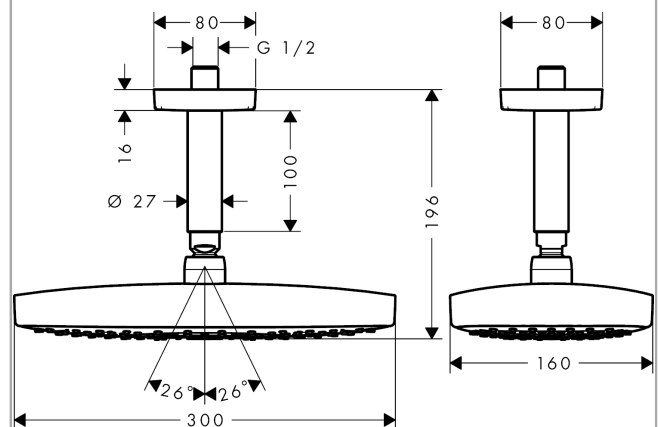

Raindance Select E**Верхний душ 300 2jet с потолочным подсоединением**Поверхности : **белый / хром** Артикульный номер: **27384400****Описание****Характеристики**

- состоит из: верхний душ, потолочное подсоединение
- размер душевого диска: 300 x 160 мм
- тип струи: Rain, RainAir
- шарнирное соединение: регулируемый угол верхнего душа
- максимальный расход воды при 3 бар: 15 л/мин
- расход воды для струи Rain (при 3 бар): 15 л/мин
- расход воды для струи RainAir (при 3 бар): 14 л/мин
- при помощи кнопки Select на верхнем душе
- поверхность душевого диска: хром или белый
- материал душевого диска: металл
- съемный душевой диск для очистки
- металлическое потолочное подсоединение
- длина потолочного подсоединения: 100 мм
- монтаж: потолок
- соединительная резьба G ½

Технология**Продукт****Чертеж**

Raindance Select E

Верхний душ 300 2jet с потолочным подсоединением

Поверхности : белый / хром Артикульный номер: 27384400

График расхода воды

Расход измерен практически с помощью соответствующей арматуры (термостат/смеситель/скрытый клапан).

Raindance Select E**Верхний душ 300 2jet с потолочным подсоединением**Поверхности : **белый / хром** Артикульный номер: **27384400****Покомпонентное изображение**

Год выпуска: >02/18

Raindance Select E

Верхний душ 300 2jet с потолочным подсоединением

Поверхности : белый / хром Артикульный номер: 27384400

Перечень запасных частей

Год выпуска: >02/18

| Позиция | Описание | Артикульный номер | PC | PU |
|---------|-------------------|-------------------|----|----|
| 1 | connecting thread | 95188000 | - | 1 |
| 2 | mounting kit | 95208000 | - | 1 |
| 3 | O-ring 34x2 | 98383000 | - | 1 |
| 4 | escutcheon | 95514000 | - | 1 |
| 5 | shower arm | 27479000 | - | 1 |
| 6 | O-ring 16x2 | 98133000 | - | 1 |
| 7 | spray body | 92126450 | - | 1 |
| 8 | selector assy | 98343000 | - | 1 |
| 9 | filter | 97735000 | - | 1 |