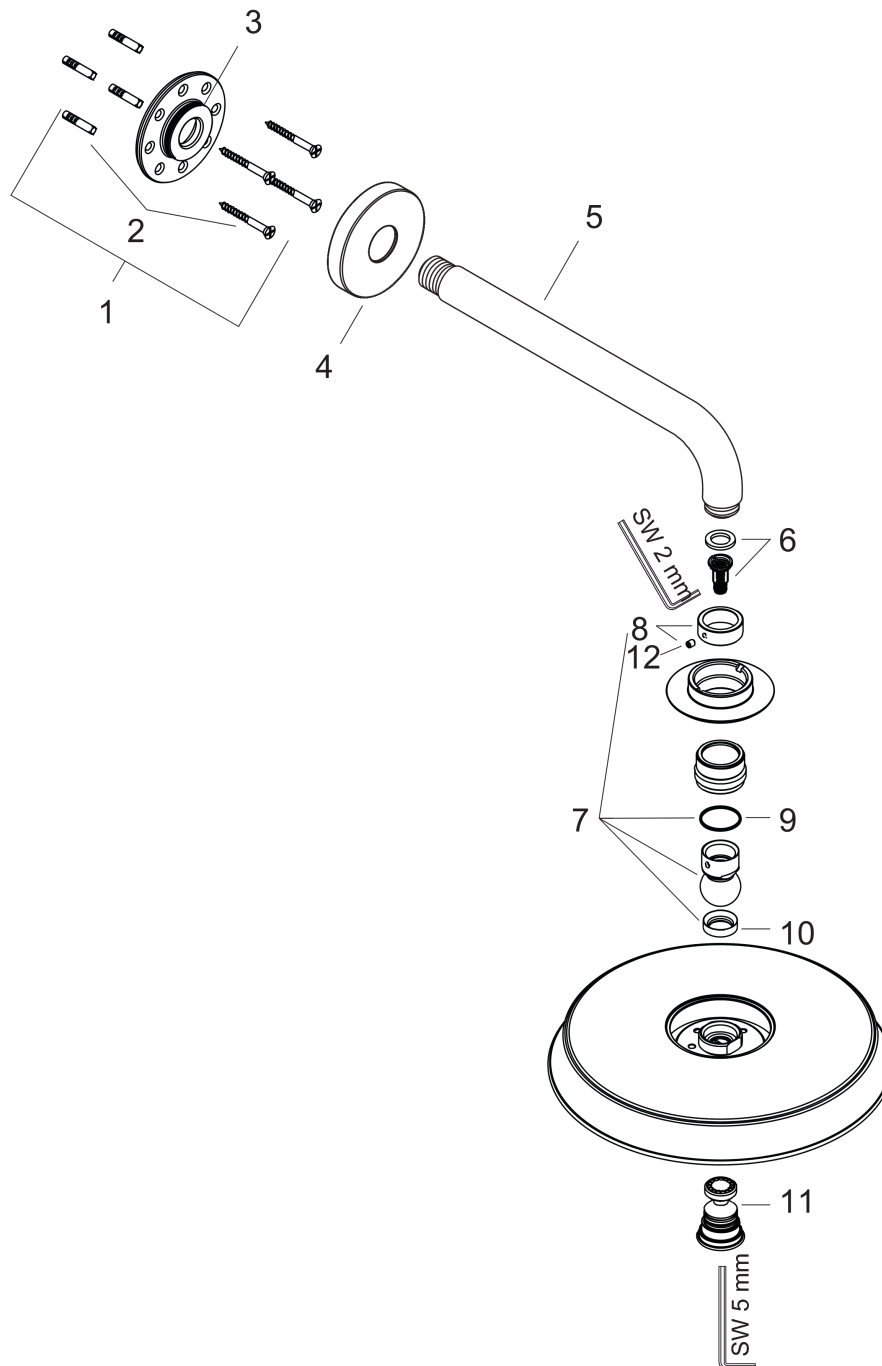

Raindance Classic**Верхний душ 1jet с держателем**Поверхности : **хром** Артикульный номер: **27424000****Описание****Характеристики**

- состоит из: верхний душ, держатель верхнего душа
- размер душевого диска: 270 мм
- тип струи: RainAir
- длина держателя для душа 390 мм
- шарнирное соединение: регулируемый угол верхнего душа
- максимальный расход воды при 3 бар: 19 л/мин
- расход воды для струи RainAir (при 3 бар): 19 л/мин
- материал душевого диска: металл
- съемный душевой диск для очистки
- монтаж: стена
- соединительная резьба G ½

Технология**Продукт****Чертеж**

Raindance Classic**Верхний душ 1jet с держателем**Поверхности : **хром** Артикульный номер: **27424000****График расхода воды**

Расход измерен практически с помощью соответствующей арматуры (термостат/смеситель/скрытый клапан).

Raindance Classic

Верхний душ 1jet с держателем

Поверхности : **хром** Артикульный номер: **27424000**

Покомпонентное изображение

Год выпуска: **>06/11**

Raindance Classic**Верхний душ 1jet с держателем**Поверхности : **хром** Артикульный номер: **27424000****Перечень запасных частей**

Год выпуска: >06/11

Позиция	Описание	Артикульный номер	PC	PU
1	mounting kit	95208000	-	1
2	mounting set	40916000	-	1
3	O-ring 34x2	98383000	-	1
4	escutcheon Ø 80 mm	98940000	-	1
5	shower arm 390 mm	27413000	-	1
6	filter insert	97708000	-	1
7	ball joint	98941000	-	1
8	lock washer	98942000	-	1
9	seal	97606000	-	1
10	lever collar	97536000	-	1
11	air jet	95794000	-	1
12	hollow set screw M4x6	97767000	-	1
a	non return valve	95699000	-	1