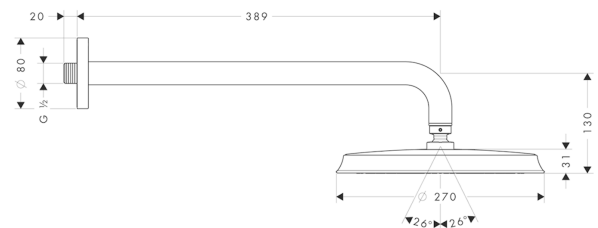

Raindance Classic**Верхний душ 1jet с держателем**Поверхности : **хром** Артикульный номер: **27424000****Описание****Характеристики**

- состоит из: верхний душ, держатель верхнего душа
- размер душевого диска: 270 мм
- тип струи: RainAir
- длина держателя для душа 390 мм
- шарнирное соединение: регулируемый угол верхнего душа
- максимальный расход воды при 3 бар: 19 л/мин
- расход воды для струи RainAir (при 3 бар): 19 л/мин
- материал душевого диска: металл
- съемный душевой диск для очистки
- монтаж: стена
- соединительная резьба G ½

Технология**Продукт****Чертеж**

Raindance Classic**Верхний душ 1jet с держателем**Поверхности : **хром** Артикульный номер: **27424000****График расхода воды**

Расход измерен практически с помощью соответствующей арматуры (термостат/смеситель/скрытый клапан).

Год выпуска: >06/11

Позиция	Описание	Артикульный номер	PC	PU
1	mounting kit	95208000	-	1
2	mounting set	40916000	-	1
3	O-ring 34x2	98383000	-	1
4	escutcheon Ø 80 mm	98940000	-	1
5	shower arm 390 mm	27413000	-	1
6	filter insert	97708000	-	1
7	ball joint	98941000	-	1
8	lock washer	98942000	-	1
9	seal	97606000	-	1
10	lever collar	97536000	-	1
11	air jet	95794000	-	1
12	hollow set screw M4x6	97767000	-	1
a	non return valve	95699000	-	1