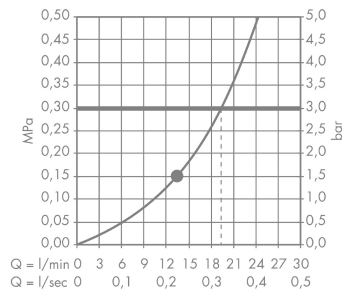

Raindance Classic

Верхний душ 1jet с держателем

Поверхности : **хром** Артикульный номер: **27424000**

График расхода воды

Расход измерен практически с помощью соответствующей арматуры (термостат/смеситель/скрытый клапан).