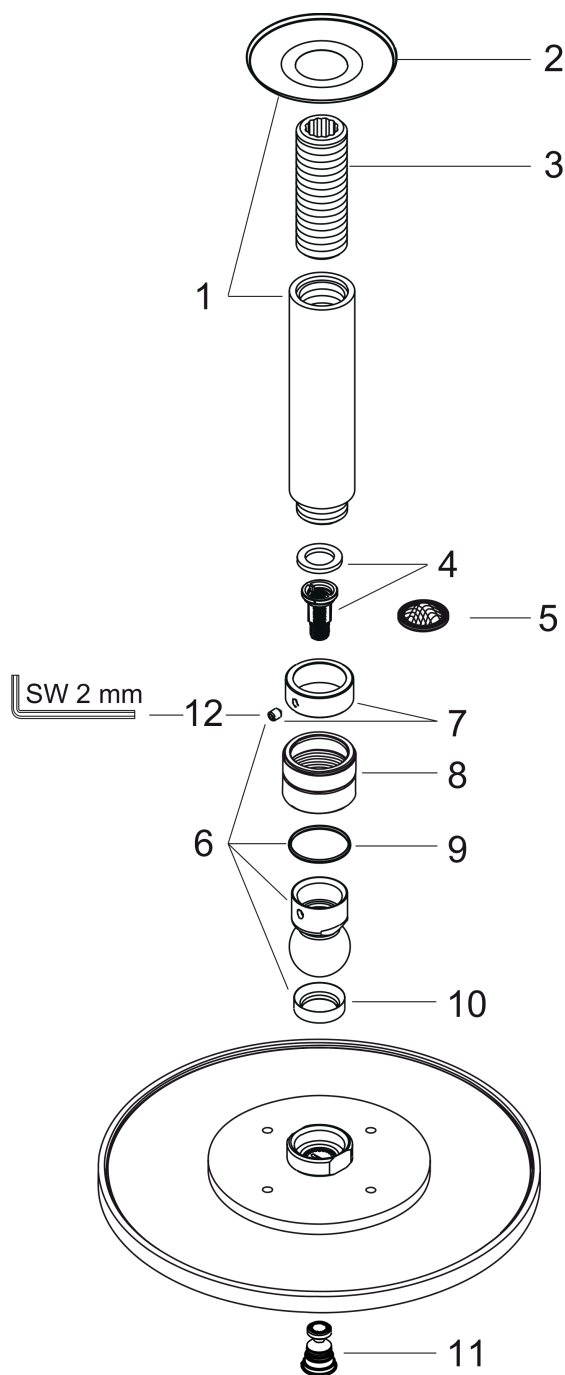

Raindance S

Верхний душ 240 1jet с потолочным подсоединением

Поверхности : хром Артикульный номер: 27477000

Описание

Характеристики

- состоит из: верхний душ, потолочное подсоединение
- размер душевого диска: 240 мм
- тип струи: RainAir
- шарнирное соединение: регулируемый угол верхнего душа
- расход воды для струи RainAir (при 3 бар): 18 л/мин
- материал душевого диска: металл
- длина потолочного подсоединения: 100 мм
- монтаж: потолок
- соединительная резьба G 1/2

Технология

Продукт

Чертеж

График расхода воды

Расход измерен практически с помощью соответствующей арматуры (термостат/смеситель/скрытый клапан).

Raindance S

Верхний душ 240 1jet с потолочным подсоединением

Поверхности : **хром** Артикульный номер: **27477000**

Покомпонентное изображение

Год выпуска: >08/11

Raindance S**Верхний душ 240 1jet с потолочным подсоединением**Поверхности : **хром** Артикульный номер: **27477000****Перечень запасных частей**

Год выпуска: >08/11

Позиция	Описание	Артикульный номер	PC	PU
1	shower arm	27479000	-	1
2	escutcheon	97734000	-	1
3	connecting thread	95188000	-	1
4	filter insert	97708000	-	1
5	filter packing	94246000	-	1
6	ball joint	98941000	-	1
7	lock washer	98942000	-	1
8	nut	97958000	-	1
9	lever collar	97536000	-	1
10	seal	97606000	-	1
11	air jet	95794000	-	1
12	hollow set screw M4x6	97767000	-	1
a	non return valve	95699000	-	1