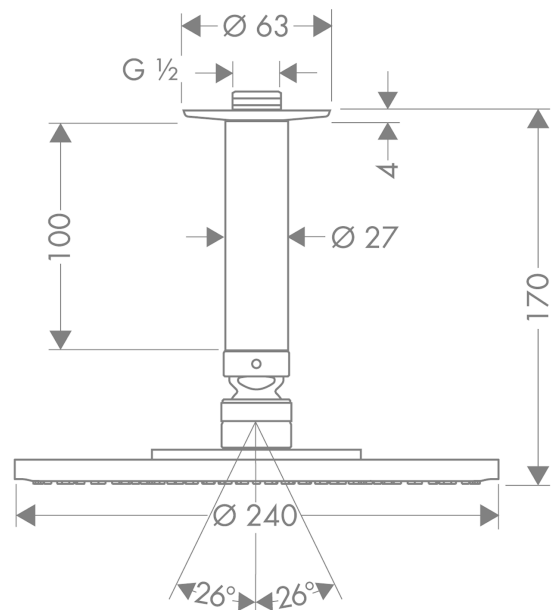

Raindance S

Верхний душ 240 1jet с потолочным подсоединением

Поверхности : хром Артикульный номер: 27477000

Описание

Характеристики

- состоит из: верхний душ, потолочное подсоединение
- размер душевого диска: 240 мм
- тип струи: RainAir
- шарнирное соединение: регулируемый угол верхнего душа
- расход воды для струи RainAir (при 3 бар): 18 л/мин
- материал душевого диска: металл
- длина потолочного подсоединения: 100 мм
- монтаж: потолок
- соединительная резьба G 1/2

Технология

Продукт

Чертеж

График расхода воды

Расход измерен практически с помощью соответствующей арматуры (термостат/смеситель/скрытый клапан).

Raindance S

Верхний душ 240 1jet с потолочным подсоединением

Поверхности : **хром** Артикульный номер: **27477000**

Покомпонентное изображение

Год выпуска: >08/11

Raindance S**Верхний душ 240 1jet с потолочным подсоединением**Поверхности : **хром** Артикульный номер: **27477000****Перечень запасных частей**

Год выпуска: >08/11

Позиция	Описание	Артикульный номер	PC	PU
1	shower arm	27479000	-	1
2	escutcheon	97734000	-	1
3	connecting thread	95188000	-	1
4	filter insert	97708000	-	1
5	filter packing	94246000	-	1
6	ball joint	98941000	-	1
7	lock washer	98942000	-	1
8	nut	97958000	-	1
9	lever collar	97536000	-	1
10	seal	97606000	-	1
11	air jet	95794000	-	1
12	hollow set screw M4x6	97767000	-	1
a	non return valve	95699000	-	1