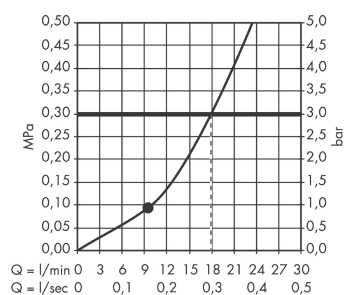

Raindance S

Верхний душ 240 1jet с потолочным подсоединением

Поверхности : хром Артикульный номер: 27477000

Описание

Характеристики

- состоит из: верхний душ, потолочное подсоединение
- размер душевого диска: 240 мм
- тип струи: RainAir
- шарнирное соединение: регулируемый угол верхнего душа
- расход воды для струи RainAir (при 3 бар): 18 л/мин
- материал душевого диска: металл
- длина потолочного подсоединения: 100 мм
- монтаж: потолок
- соединительная резьба G 1/2

Технология

Продукт

Чертеж

График расхода воды

Расход измерен практически с помощью соответствующей арматуры (термостат/смеситель/скрытый клапан).

Raindance S

Верхний душ 240 1jet с потолочным подсоединением