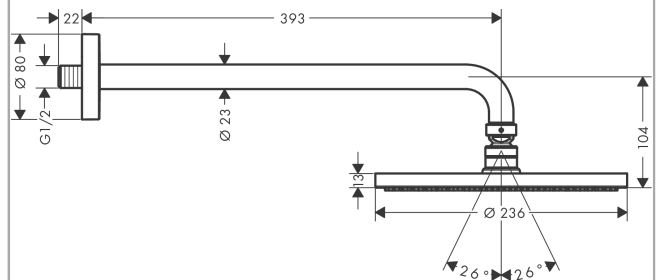

**Raindance S****Верхний душ 240 1jet PowderRain с держателем**Поверхности : **хром**    Артикульный номер: **27607000****Описание****Характеристики**

- состоит из: верхний душ, держатель верхнего душа
- размер душевого диска: 240 мм
- тип струи: PowderRain
- длина держателя для душа 390 мм
- шарнирное соединение: регулируемый угол верхнего душа
- максимальный расход воды при 3 бар: 18,1 л/мин
- расход воды PowderRain (при 3 барах): 18,1 л/мин
- материал душевого диска: металл
- съемный душевой диск для очистки
- монтаж: стена
- соединительная резьба G ½

**Технология****Продукт****Чертеж**

**Raindance S**

**Верхний душ 240 1jet PowderRain с держателем**

Поверхности : **хром**      Артикульный номер: **27607000**

**График расхода воды**

Расход измерен практически с помощью соответствующей арматуры (термостат/смеситель/скрытый клапан).

**Raindance S**

**Верхний душ 240 1jet PowderRain с держателем**

Поверхности : **хром**    Артикульный номер: **27607000**

**Покомпонентное изображение**

Год выпуска: **>04/18**

**Raindance S****Верхний душ 240 1jet PowderRain с держателем**Поверхности : **хром** Артикульный номер: **27607000****Перечень запасных частей**

Год выпуска: &gt;04/18

Позиция	Описание	Артикульный номер	PC	PU
1	mounting kit	95208000	-	1
2	mounting set	40916000	-	1
3	O-ring 34x2	98383000	-	1
4	escutcheon Ø 80 mm	98940000	-	1
5	shower arm 390 mm	27413000	-	1
6	-	27623000	-	1
7	filter insert	97708000	-	1
8	ball joint	98941000	-	1
9	lock washer	98942000	-	1
10	nut	97958000	-	1
11	lever collar	97536000	-	1
12	seal	97606000	-	1
13	screw	95796000	-	1
14	O-ring 7x2	98419000	-	1