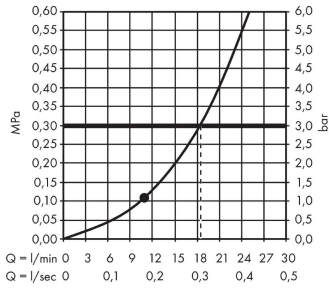

**Raindance S****Верхний душ 240 1jet PowderRain с держателем**Поверхности : **хром**    Артикульный номер: **27607000****Описание****Характеристики**

- состоит из: верхний душ, держатель верхнего душа
- размер душевого диска: 240 мм
- тип струи: PowderRain
- длина держателя для душа 390 мм
- шарнирное соединение: регулируемый угол верхнего душа
- максимальный расход воды при 3 бар: 18,1 л/мин
- расход воды PowderRain (при 3 барах): 18,1 л/мин
- материал душевого диска: металл
- съемный душевой диск для очистки
- монтаж: стена
- соединительная резьба G ½

**Технология****Продукт****Чертеж**

**Raindance S**

**Верхний душ 240 1jet PowderRain с держателем**

Поверхности : **хром**      Артикульный номер: **27607000**

**График расхода воды**

Расход измерен практически с помощью соответствующей арматуры (термостат/смеситель/скрытый клапан).