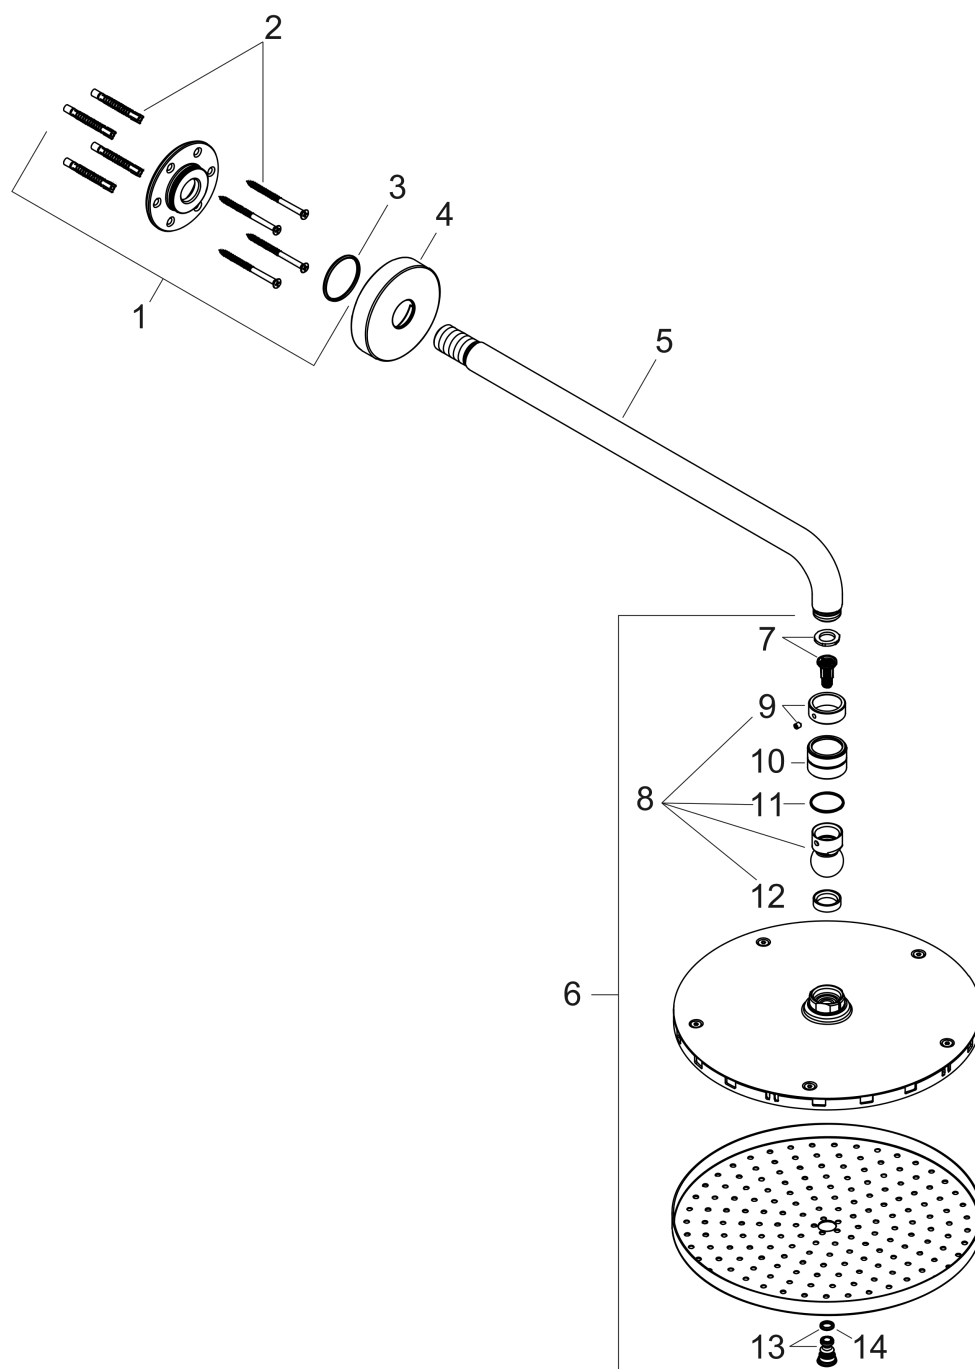

**Raindance S****Верхний душ 240 1jet PowderRain с держателем**Поверхности : **хром**    Артикульный номер: **27607000****Описание****Характеристики**

- состоит из: верхний душ, держатель верхнего душа
- размер душевого диска: 240 мм
- тип струи: PowderRain
- длина держателя для душа 390 мм
- шарнирное соединение: регулируемый угол верхнего душа
- максимальный расход воды при 3 бар: 18,1 л/мин
- расход воды PowderRain (при 3 барах): 18,1 л/мин
- материал душевого диска: металл
- съемный душевой диск для очистки
- монтаж: стена
- соединительная резьба G ½

**Технология****Продукт****Чертеж**

**Raindance S**

**Верхний душ 240 1jet PowderRain с держателем**

Поверхности : **хром**      Артикульный номер: **27607000**

**График расхода воды**

Расход измерен практически с помощью соответствующей арматуры (термостат/смеситель/скрытый клапан).

**Raindance S**

**Верхний душ 240 1jet PowderRain с держателем**

Поверхности : **хром**    Артикульный номер: **27607000**

**Покомпонентное изображение**

Год выпуска: **>04/18**

**Raindance S****Верхний душ 240 1jet PowderRain с держателем**Поверхности : **хром** Артикульный номер: **27607000****Перечень запасных частей**

Год выпуска: &gt;04/18

Позиция	Описание	Артикульный номер	PC	PU
1	mounting kit	95208000	-	1
2	mounting set	40916000	-	1
3	O-ring 34x2	98383000	-	1
4	escutcheon Ø 80 mm	98940000	-	1
5	shower arm 390 mm	27413000	-	1
6	-	27623000	-	1
7	filter insert	97708000	-	1
8	ball joint	98941000	-	1
9	lock washer	98942000	-	1
10	nut	97958000	-	1
11	lever collar	97536000	-	1
12	seal	97606000	-	1
13	screw	95796000	-	1
14	O-ring 7x2	98419000	-	1