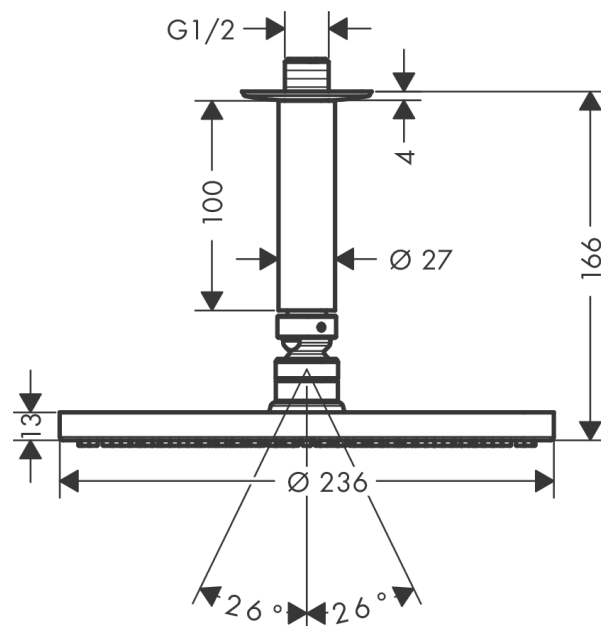

Raindance S

Верхний душ 240 1jet PowderRain с потолочным подсоединением

Поверхности : **хром** Артикульный номер: **27620000**

Описание

Характеристики

- состоит из: верхний душ, потолочное подсоединение
- размер душевого диска: 240 мм
- тип струи: PowderRain
- шарнирное соединение: регулируемый угол верхнего душа
- максимальный расход воды при 3 бар: 18 л/мин
- расход воды PowderRain (при 3 барах): 18 л/мин
- материал душевого диска: металл
- съемный душевой диск для очистки
- длина потолочного подсоединения: 100 мм
- монтаж: потолок
- соединительная резьба G ½

Технология

Продукт

Чертеж

График расхода воды

Расход измерен практически с помощью соответствующей арматуры (термостат/смеситель/скрытый клапан).

Raindance S

Верхний душ 240 1jet PowderRain с потолочным подсоединением

Поверхности : **хром** Артикульный номер: **27620000**

Покомпонентное изображение

Год выпуска: >04/18

Raindance S**Верхний душ 240 1jet PowderRain с потолочным подсоединением**Поверхности : **хром** Артикульный номер: **27620000****Перечень запасных частей**

Год выпуска: >04/18

Позиция	Описание	Артикульный номер	PC	PU
1	shower arm	27479000	-	1
2	escutcheon	97734000	-	1
3	connecting thread	95188000	-	1
4	filter insert	97708000	-	1
5	ball joint	98941000	-	1
6	lock washer	98942000	-	1
7	nut	97958000	-	1
8	lever collar	97536000	-	1
9	seal	97606000	-	1
10	screw	95796000	-	1
11	O-ring 7x2	98419000	-	1