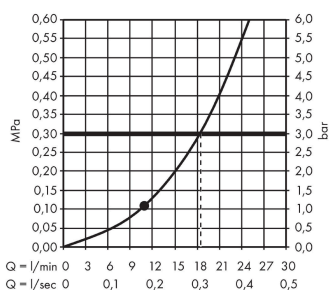

Raindance S

Верхний душ 240 1jet PowderRain с потолочным подсоединением

Поверхности : **хром** Артикульный номер: **27620000**

Описание

Характеристики

- состоит из: верхний душ, потолочное подсоединение
- размер душевого диска: 240 мм
- тип струи: PowderRain
- шарнирное соединение: регулируемый угол верхнего душа
- максимальный расход воды при 3 бар: 18 л/мин
- расход воды PowderRain (при 3 барах): 18 л/мин
- материал душевого диска: металл
- съемный душевой диск для очистки
- длина потолочного подсоединения: 100 мм
- монтаж: потолок
- соединительная резьба G ½

Технология

Продукт

Чертеж

График расхода воды

Расход измерен практически с помощью соответствующей арматуры (термостат/смеситель/скрытый клапан).

Raindance S

Верхний душ 240 1jet PowderRain с потолочным подсоединением