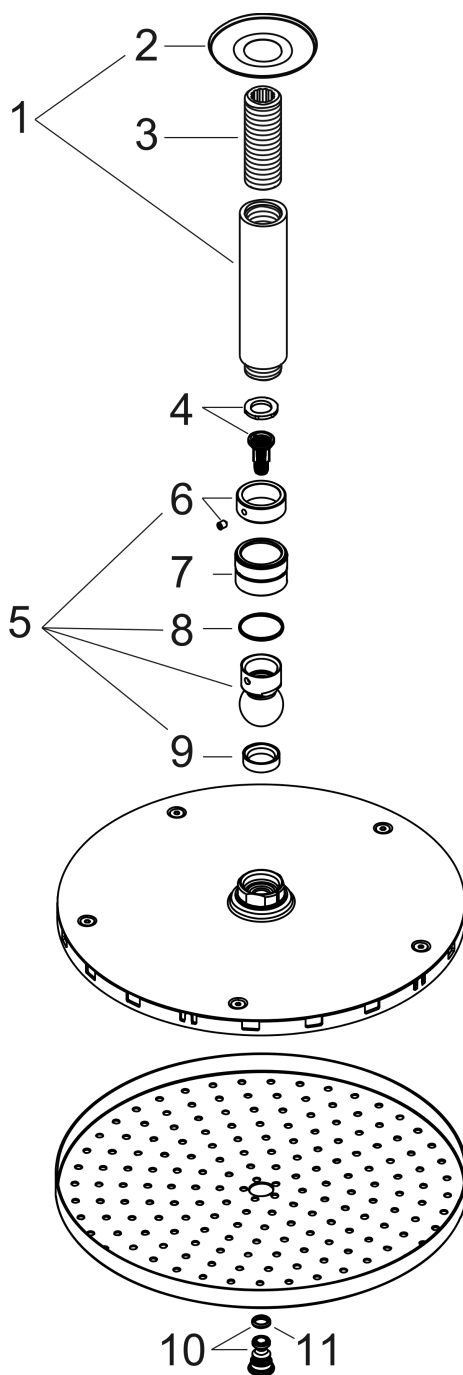

Raindance S

Верхний душ 240 1jet PowderRain с потолочным подсоединением

Поверхности : **хром** Артикульный номер: **27620000**

Описание

Характеристики

- состоит из: верхний душ, потолочное подсоединение
- размер душевого диска: 240 мм
- тип струи: PowderRain
- шарнирное соединение: регулируемый угол верхнего душа
- максимальный расход воды при 3 бар: 18 л/мин
- расход воды PowderRain (при 3 барах): 18 л/мин
- материал душевого диска: металл
- съемный душевой диск для очистки
- длина потолочного подсоединения: 100 мм
- монтаж: потолок
- соединительная резьба G ½

Технология

Продукт

Чертеж

График расхода воды

Расход измерен практически с помощью соответствующей арматуры (термостат/смеситель/скрытый клапан).

Raindance S

Верхний душ 240 1jet PowderRain с потолочным подсоединением

Поверхности : **хром** Артикульный номер: **27620000**

Покомпонентное изображение

Год выпуска: >04/18

Raindance S**Верхний душ 240 1jet PowderRain с потолочным подсоединением**Поверхности : **хром** Артикульный номер: **27620000****Перечень запасных частей**

Год выпуска: >04/18

Позиция	Описание	Артикульный номер	PC	PU
1	shower arm	27479000	-	1
2	escutcheon	97734000	-	1
3	connecting thread	95188000	-	1
4	filter insert	97708000	-	1
5	ball joint	98941000	-	1
6	lock washer	98942000	-	1
7	nut	97958000	-	1
8	lever collar	97536000	-	1
9	seal	97606000	-	1
10	screw	95796000	-	1
11	O-ring 7x2	98419000	-	1