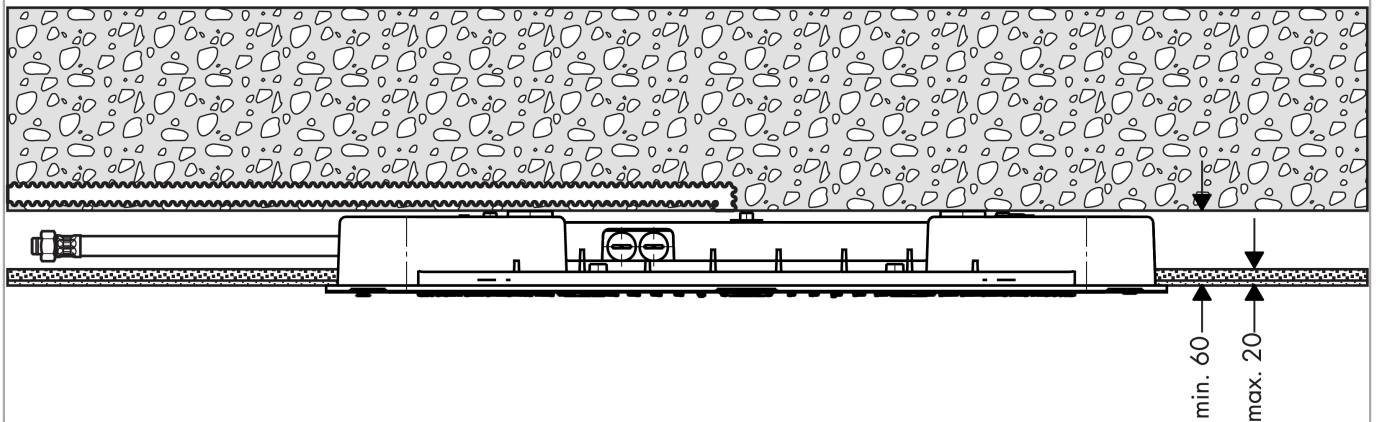

Raindance Rainmaker

Верхний душ 680/460 3jet с подсветкой

Поверхности : **хром**   Артикульный номер: **28418000**

Пример монтажа