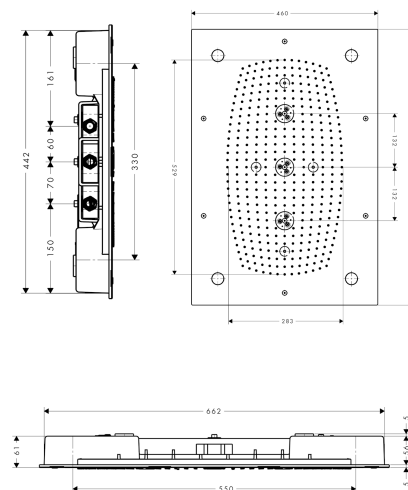

Raindance Rainmaker**Верхний душ 680/460 3jet с подсветкой**Поверхности : **хром** Артикульный номер: **28418000****Описание****Характеристики**

- размер душевого диска: 680 x 460 мм
- тип струи: RainAir, Whirl, RainAir XL
- максимальный расход воды при 3 бар: 26 л/мин
- расход воды для струи RainAir (при 3 бар): 20 л/мин
- расход воды при режиме RainAir XL (при давлении 3 бар): 26 л/мин
- расход воды для струи WhirlAir (при 3 бар): 22 л/мин
- управление тремя зонами струй осуществляется посредством трех вентилей или одного переключающего вентиля с тремя ответвлениями
- материал душевого диска: металл
- монтаж: тип монтажа: вровень с потолком на базовом корпусе
- соединительная резьба G 1/2
- со встроенным освещением
- лампочка: LED
- источник питания: 12 V - DC
- трансформатор питания для скрытого монтажа 12 V. 18 мм
- вход: 100 - 240 В AC / 50/60 Hz
- выход: 12 V - DC
- температура цвета: 2700 K
- эффективность энергопотребления C

Технология**Продукт****Чертеж**

Raindance Rainmaker

Верхний душ 680/460 3jet с подсветкой

Поверхности : хром Артикульный номер: 28418000

График расхода воды

Расход измерен практически с помощью соответствующей арматуры (термостат/смеситель/скрытый клапан).