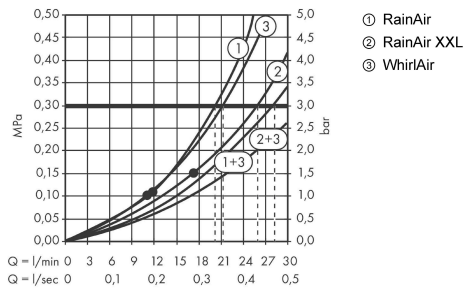

Raindance Rainmaker**Верхний душ 680/460 3jet с подсветкой**Поверхности : **хром** Артикульный номер: **28418000****Описание****Характеристики**

- размер душевого диска: 680 x 460 мм
- тип струи: RainAir, Whirl, RainAir XL
- максимальный расход воды при 3 бар: 26 л/мин
- расход воды для струи RainAir (при 3 бар): 20 л/мин
- расход воды при режиме RainAir XL (при давлении 3 бар): 26 л/мин
- расход воды для струи WhirlAir (при 3 бар): 22 л/мин
- управление тремя зонами струй осуществляется посредством трех вентилей или одного переключающего вентиля с тремя ответвлениями
- материал душевого диска: металл
- монтаж: тип монтажа: вровень с потолком на базовом корпусе
- соединительная резьба G 1/2
- со встроенным освещением
- лампочка: LED
- источник питания: 12 V - DC
- трансформатор питания для скрытого монтажа 12 V. 18 мм
- вход: 100 - 240 В AC / 50/60 Hz
- выход: 12 V - DC
- температура цвета: 2700 K
- эффективность энергопотребления C

Технология**Продукт****Чертеж**

Raindance Rainmaker

Верхний душ 680/460 3jet с подсветкой

Поверхности : хром Артикульный номер: 28418000

График расхода воды

Расход измерен практически с помощью соответствующей арматуры (термостат/смеситель/скрытый клапан).