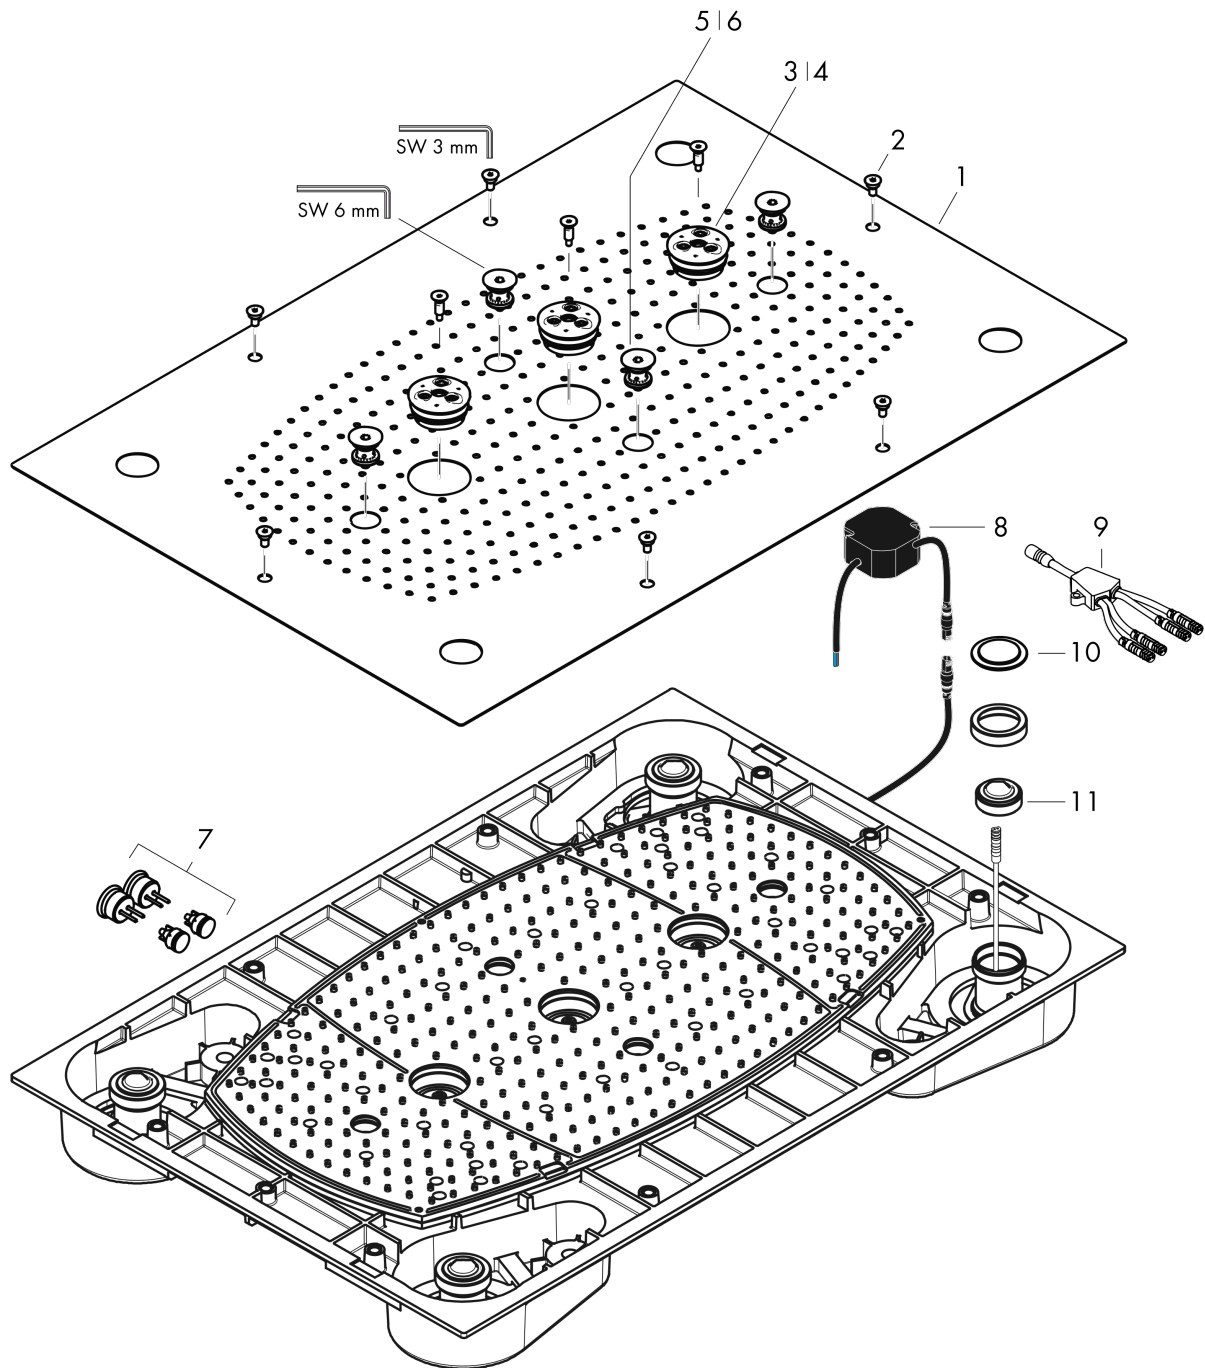

Raindance Rainmaker

Верхний душ 680/460 3jet с подсветкой

Поверхности : **хром**   Артикульный номер: **28418000**

Покомпонентное изображение

Год выпуска: >10/16

Raindance Rainmaker

Верхний душ 680/460 3jet с подсветкой

Поверхности : **хром** Артикульный номер: **28418000**

Перечень запасных частей

Год выпуска: >10/16

Позиция	Описание	Артикульный номер	PC	PU
1	cover plate	95139000	-	1
2	screw	97723000	-	1
3	spray body	97724000	-	1
4	O-ring 15x2	98163000	-	1
5	air jet	97725000	-	1
6	air jet (special set without air)	98871000	-	1
7	set of non return valves DW 15	97350000	-	1
8	transformer	93005000	-	1
9	cable form, harness	93331000	-	1
10	light glass	93007000	-	1
11	bulb	93006000	-	1
a	concealed item	28414180	-	1
b	spray insert	92125000	-	1