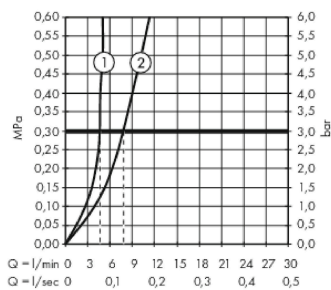

График расхода воды