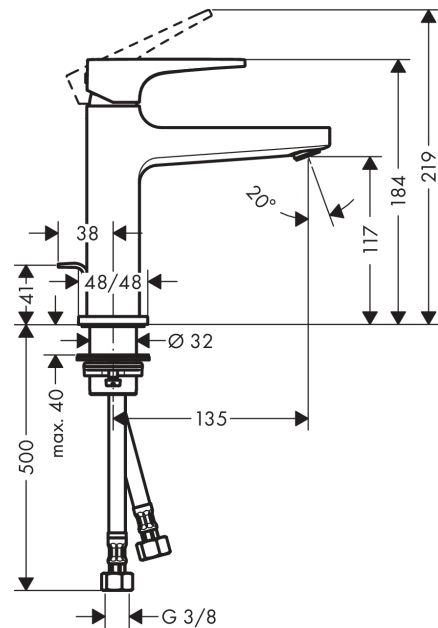

Metropol

Смеситель для раковины 110, однорычажный, с рычаговой ручкой и сливным гарнитуром

Поверхности : хром   Артикульный номер: 32506000

Описание

Характеристики

- состоит из: однорычажный смеситель для раковины, слив/перелив
- ComfortZone 110
- выступ 135 мм
- тип струи: обычная струя
- максимальный расход воды при 3 бар: 5 л/мин
- керамический узел смешивания
- регулируемое ограничение температуры
- подходит для проточных водонагревателей
- материал сливного набора: металл
- вид соединения: соединительные шланги G 3/8
- донный клапан, 1 1/4"

Технология

Награды за дизайн

Продукт

Чертеж

График расхода воды