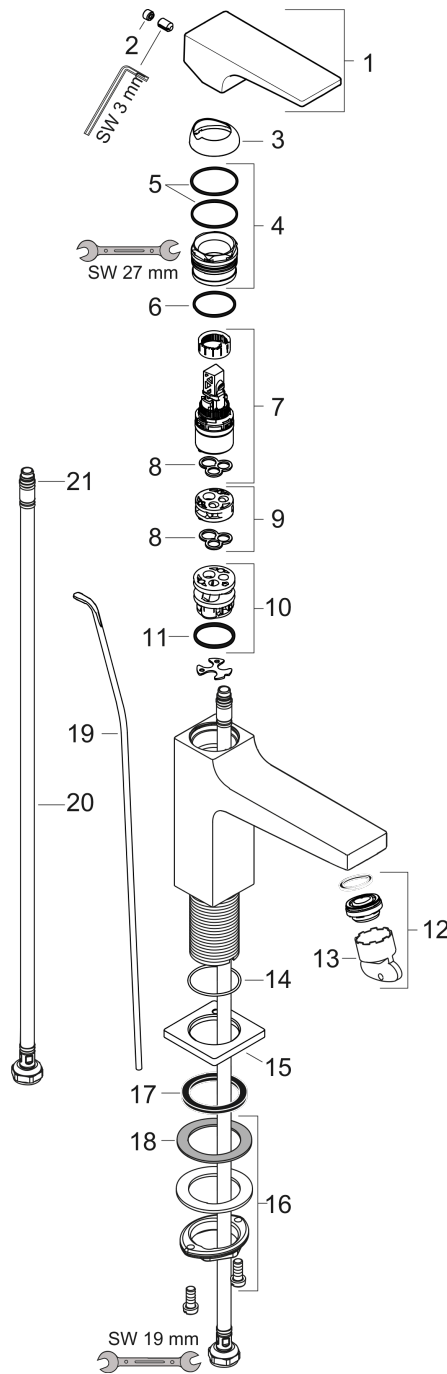

### Чертеж

### График расхода воды

**Metropol**

Смеситель для раковины 110, однорычажный, с рычаговой ручкой и сливным гарнитуром

Поверхности : хром      Артикульный номер: 32506000

Покомпонентное изображение

Год выпуска: >10/16

**Metropol****Смеситель для раковины 110, однорычажный, с рычаговой ручкой и сливным гарнитуром**Поверхности : **хром** Артикульный номер: **32506000****Перечень запасных частей**

Год выпуска: &gt;10/16

Позиция	Описание	Артикульный номер	PC	PU
1	handle	92995000	-	1
2	screw cover	95704000	-	1
3	flange	92625000	-	1
4	nut	92689000	-	1
5	O-ring 27x1,5	92527000	-	1
6	O-ring 25x1,5	98146000	-	1
7	cartridge, assy	97685000	-	1
8	seal	98865000	-	1
9	adapter for cartridge	92628000	-	1
10	adapter for cartridge	98866000	-	1
11	O-ring 23x2	98398000	-	1
12	aerator M24x1 (5 l/min)	92996000	-	1
13	service tool	95661000	-	1
14	O-ring 32x1,5	92936000	-	1
15	escutcheon	93048000	-	1
16	fixing set (Ø 32)	13961000	-	1
17	flat seal	98749000	-	1
18	lever collar	97548000	-	1
19	pull rod	96657000	-	1
20	connection hose 600 mm M8x0,75 G3/8	96556000	-	1
21	O-ring 6,6x1,6	93019000	-	1
22	sealing set	95581000	-	1
a	pop up waste	94139000	-	1
b	fixation extension 35 mm	13898000	-	1