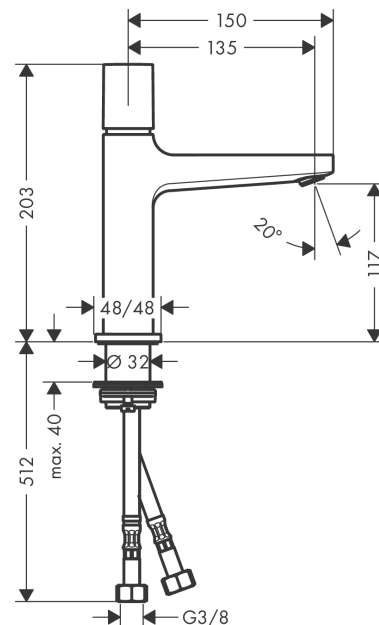

#### Характеристики

- состоит из: смеситель для раковины, слив/перелив
- ComfortZone 110
- выступ 135 мм
- тип струи: обычная струя
- максимальный расход воды при 3 бар: 5 л/мин
- картридж Select с регулировкой температуры
- регулируемое ограничение температуры
- подходит для проточных водонагревателей
- материал сливного набора: металл
- вид соединения: соединительные шланги G 3/8
- сливной клапан Push-Open G 1 1/4

### График расхода воды

**Metropol**

Смеситель для раковины 110, с ручкой Select, со сливным клапаном Push-Open

Поверхности : **хром**    Артикульный номер: **32571000**

Покомпонентное изображение

Год выпуска: >03/18

**Metropol****Смеситель для раковины 110, с ручкой Select, со сливным клапаном Push-Open**Поверхности : **хром** Артикульный номер: **32571000****Перечень запасных частей**

Год выпуска: &gt;03/18

Позиция	Описание	Артикульный номер	PC	PU
1	handle	93070000	-	1
2	adapter for handle	92526000	-	1
3	nut	92528000	-	1
4	O-ring 27x1,5	92527000	-	1
5	cartridge, assy	92529000	-	1
6	adapter for cartridge	98866000	-	1
7	O-ring 23x2	98398000	-	1
8	aerator M24x1 (5 l/min)	92996000	-	1
9	service tool	95661000	-	1
10	escutcheon	93048000	-	1
11	flat seal	98749000	-	1
12	fixing set (Ø 32)	13961000	-	1
13	lever collar	97548000	-	1
14	connection hose 450 mm M8x0,75 G3/8	93405000	-	1
15	O-ring 7x1,5	98422000	-	1
16	non return valve DW 10	96456000	-	1
17	filter	92532000	-	1
18	sealing set	92533000	-	1
a	push-open waste set	50100000	-	1
b	fixation extension 35 mm	13898000	-	1