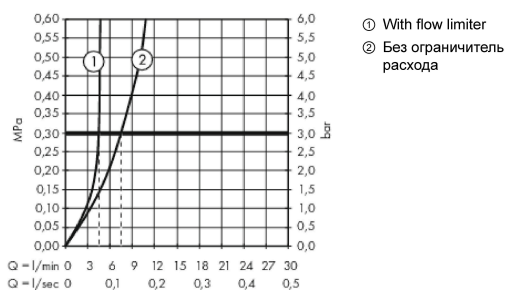

График расхода воды