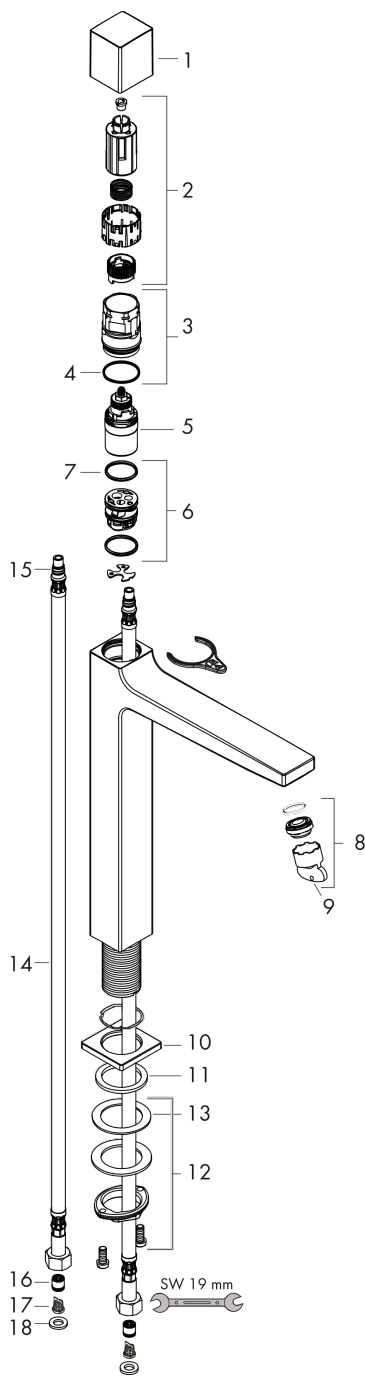

## Metropol

Смеситель для раковины 110, с ручкой Select, со сливным клапаном Push-Open

Поверхности : хром Артикулный номер: 32571000

### Чертеж

### График расхода воды

**Metropol**

Смеситель для раковины 110, с ручкой Select, со сливным клапаном Push-Open

Поверхности : **хром**    Артикульный номер: **32571000**

Покомпонентное изображение

Год выпуска: >03/18

**Metropol****Смеситель для раковины 110, с ручкой Select, со сливным клапаном Push-Open**Поверхности : **хром** Артикульный номер: **32571000****Перечень запасных частей**

Год выпуска: &gt;03/18

Позиция	Описание	Артикульный номер	PC	PU
1	handle	93070000	-	1
2	adapter for handle	92526000	-	1
3	nut	92528000	-	1
4	O-ring 27x1,5	92527000	-	1
5	cartridge, assy	92529000	-	1
6	adapter for cartridge	98866000	-	1
7	O-ring 23x2	98398000	-	1
8	aerator M24x1 (5 l/min)	92996000	-	1
9	service tool	95661000	-	1
10	escutcheon	93048000	-	1
11	flat seal	98749000	-	1
12	fixing set (Ø 32)	13961000	-	1
13	lever collar	97548000	-	1
14	connection hose 450 mm M8x0,75 G3/8	93405000	-	1
15	O-ring 7x1,5	98422000	-	1
16	non return valve DW 10	96456000	-	1
17	filter	92532000	-	1
18	sealing set	92533000	-	1
a	push-open waste set	50100000	-	1
b	fixation extension 35 mm	13898000	-	1