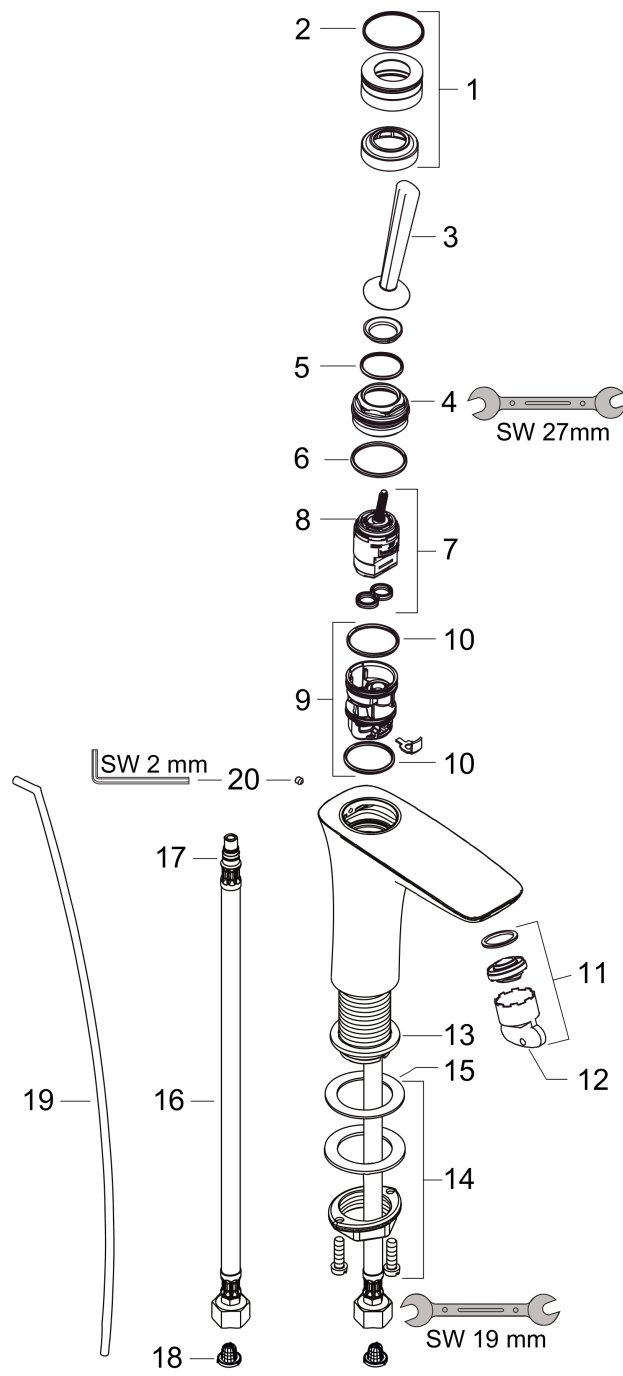

### Чертеж

### График расхода воды

**PuraVida**

**Смеситель для раковины, однорычажный, со сливным гарнитуром**

Поверхности : **белый / хром**    Артикульный номер: **15074400**

**Покомпонентное изображение**

Год выпуска: >06/10

### Перечень запасных частей

Год выпуска: >06/10

Позиция	Описание	Артикулный номер	PC	PU
1	escutcheon Ø 37 mm	95288000	-	1
2	O-ring 33x1,5	98164000	-	1
3	handle	95287000	-	1
4	nut	97157000	-	1
5	O-ring 30x1,5	98433000	-	1
6	O-Ring 30x2	98186000	-	1
7	cartridge, assy	96783000	-	1
8	O-ring 21,95x1,78	95169000	-	1
9	adapter for cartridge	95289000	-	1
10	O-ring 26x2	98147000	-	1
11	aerator M24x1 (5 l/min)	95282000	-	1
12	special tool	95290000	-	1
13	flat seal	98749000	-	1
14	fixing set (Ø 32)	13961000	-	1
15	lever collar	97548000	-	1
16	connection hose 450 mm M8x0,75 G3/8	97206000	-	1
17	O-ring 7x1,5	98422000	-	1
18	filter packing	95291000	-	1
19	pull rod	96657000	-	1
20	hollow set screw M4x6	97767000	-	1
a	pop up waste	94139000	-	1
b	fixation extension 35 mm	13898000	-	1
c	service tool for disassembling the handle	92124000	-	1
d	service tool	95661000	-	1
e	escutcheon (special)	92721000	-	1