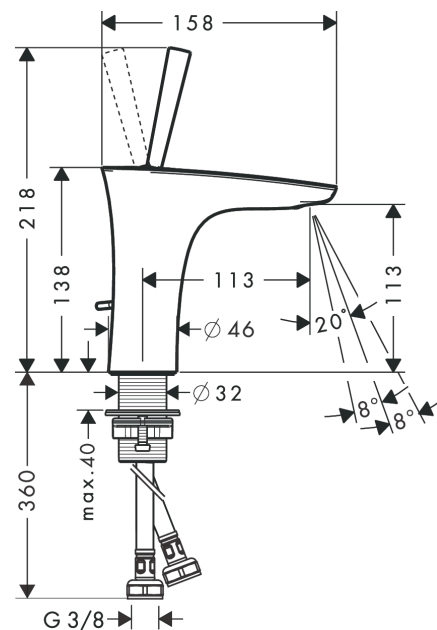

PuraVida

Смеситель для раковины, однорычажный, со сливным гарнитуром

Поверхности : белый / хром Артикулный номер: 15074400

Описание

Характеристики

- состоит из: однорычажный смеситель для раковины, слив/перелив
- ComfortZone 110
- выступ 113 мм
- тип струи: ламинарная струя
- регулируемый формирователь струи
- максимальный расход воды при 3 бар: 5 л/мин
- керамический узел смешивания джойстикового типа
- подходит для проточных водонагревателей
- материал сливного набора: металл
- вид соединения: соединительные шланги G 3/8
- донный клапан, 1 1/4"

Технология

Продукт

Чертеж

График расхода воды