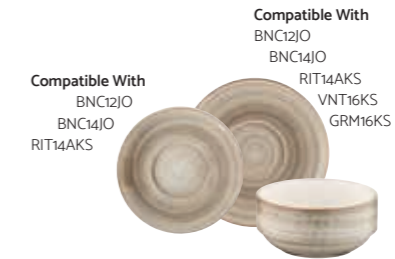

Kase
Oatmeal Bowl

ATRBNC6JO	6 cm	30 cc	24	🟡
ATRBNC12JO	12 cm	350 cc	12	🔴
ATRBNC14JO	14 cm	500 cc	12	🔴
ATRGRM17KKT	17 cm		12	🔴
ATRGRM19KKT	19 cm		12	🔴

ATRRIT12AKS	12 cm	290 cc	12	🔴
ATRRIT14AKS	14 cm	450 cc	12	🔴

ATRBNC12KS	12 cm	290 cc	24	🔴

ATRVNT8KS	8 cm	60 cc	24	🟡
ATRVNT16KS	16 cm	350 cc	12	🔴
ATRVNT18KS	18 cm	450 cc	6	🔵
ATRVNT22KS	22 cm	850 cc	6	🔵

ATRSTR10KS	10 cm	45 cc	24	🟡
ATRSTR27KS	27 cm	750 cc	6	🔵

ATRST9SH	11 cm		12	🔴