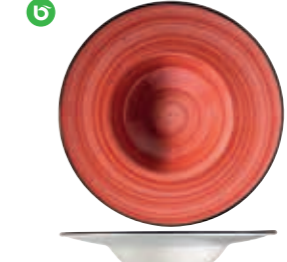

Çukur Tabak
Pasta Plate

Çukur Tabak
Pasta Plate

- APSBNC28CK 28 cm 400 cc 6