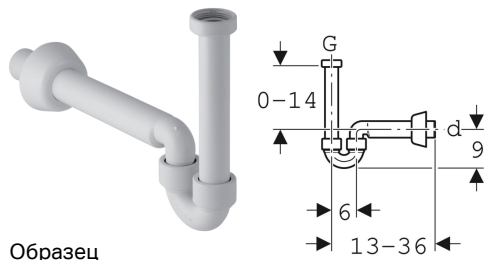

Трубный сифон Geberit для раковин и биде, горизонтальный выпуск

Образец

Цели применения

- Для раковины
- Для биде

Характеристики

- Контроль качества согласно стандарту EN 274-3

Технические характеристики

| | |
|---------------------|---------|
| Высота гидрозатвора | 50 мм |
| Материал | Пластик |

Объем поставки

- Впускной патрубок с накладной гайкой
- Соединительное колено
- Стенная розетка

| Арт. № | Цвет / поверхность | d, ø | G |
|--------------|--------------------|-------|---------|
| 151.108.11.1 | Альпийский белый | 40 мм | 1 1/4 " |
| 151.108.21.1 | Глянцевый хром | 40 мм | 1 1/4 " |
| 151.113.11.1 | Альпийский белый | 32 мм | 1 1/4 " |