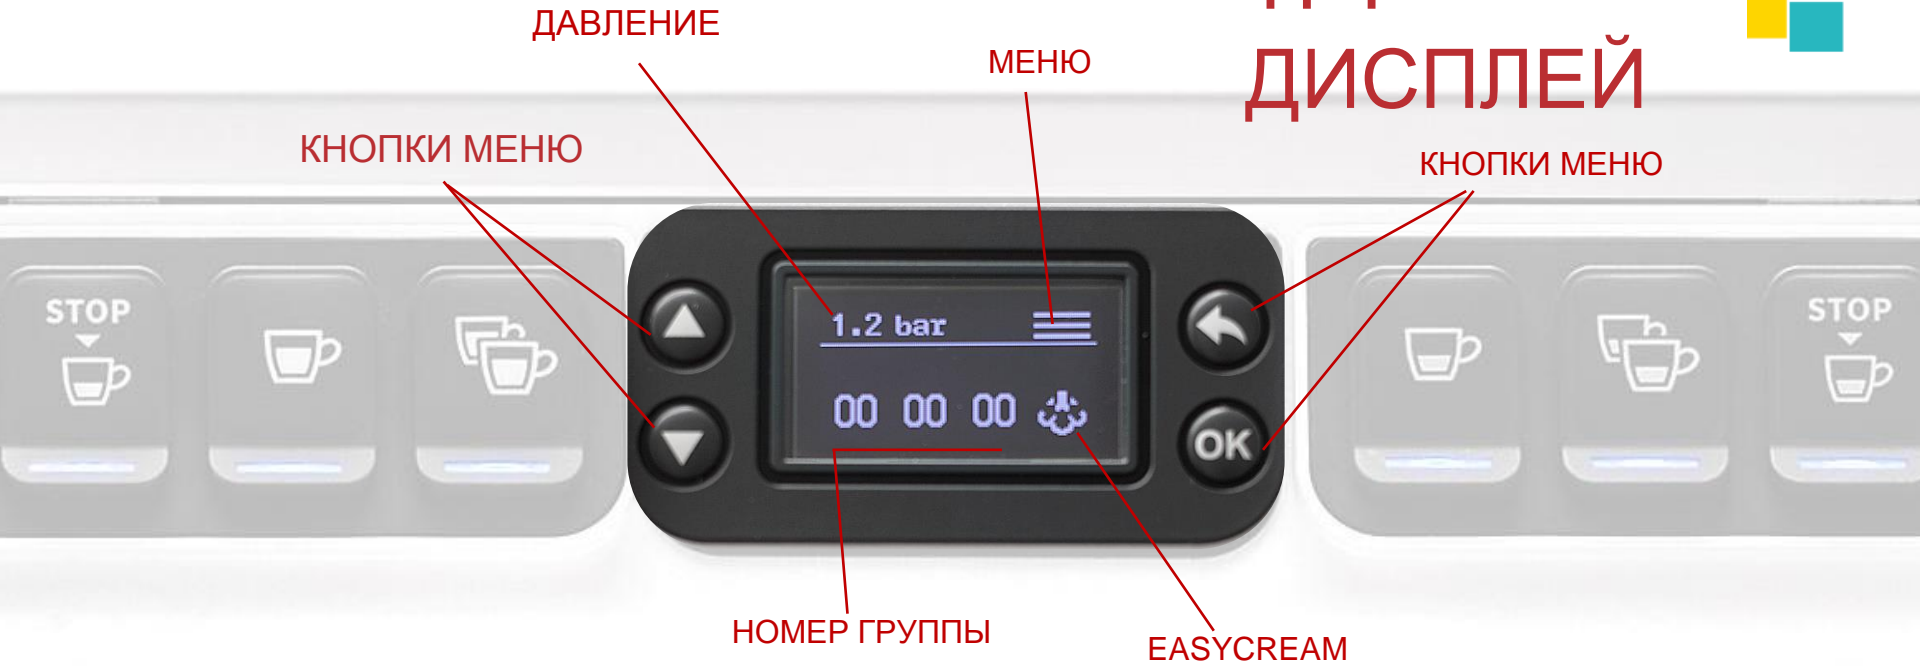

TFT ДИСПЛЕЙ

ДАВЛЕНИЕ

МЕНЮ

КНОПКИ МЕНЮ

КНОПКИ МЕНЮ

НОМЕР ГРУППЫ

EASYCREAM

APPRIA
life.

nuova
SIMONELLI
The coffee machines you can trust.