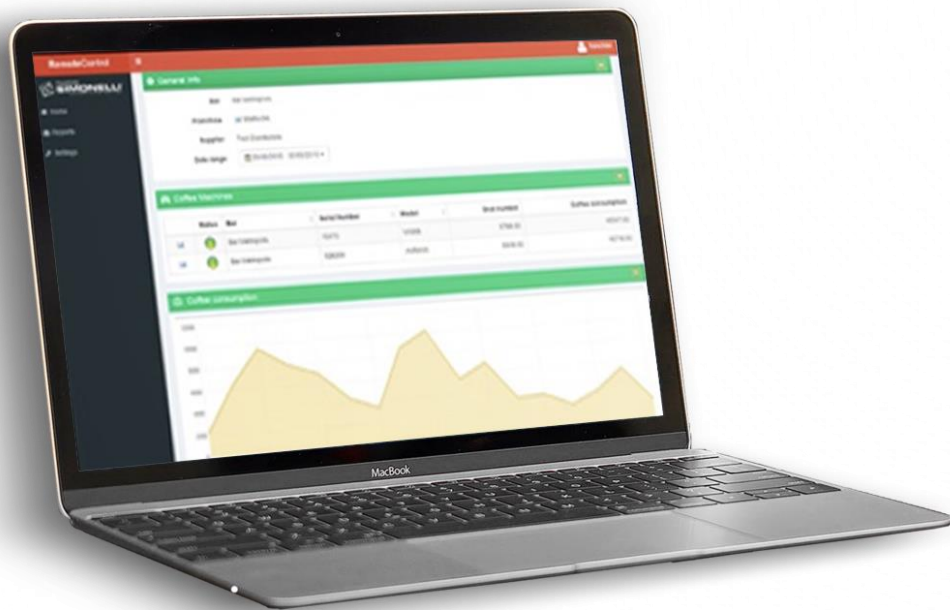

nuova
SIMONELLI
The coffee machines you can trust.

TFT DISPLAY

Дозировка

- Время экстракции

Счетчики

- Счетчики для одной кнопки
- Все счетчики
- Сброс

ДИСТАНЦИОННОЕ УПРАВЛЕНИЕ - ТЕЛЕМЕТРИЯ

Телеметрия - одна из новых функций Appia Life XT. Это помогает пользователю контролировать работу кофемашины с удаленного устройства.(ОПЦИЯ)

Проблема

- Собрать информацию с нескольких точек

Решение

- Wi-Fi, передача и хранение данных в облаке

Выгода

- Контроль за техническим состоянием машины
- Отчет о производительности
- Оперативный анализ информации