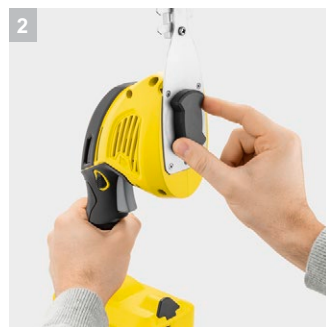

## GSH 18-20 Battery

Решение «2 в 1»: аккумуляторные ножницы GSH 18-20 Battery позволяют не только аккуратно подравнивать кромки газонов, но и придавать изящную форму декоративным кустарникам.

### 2 Легкая замена ножа

- Продуманное резьбовое крепление позволяет заменять ножи без применения инструментов.