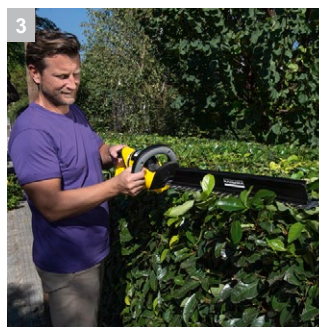

HGE 36-60 Battery

Мощный инструмент, оснащенный поворачивающейся в секторе 180° рукояткой, 2-ступенчатым регулятором скорости движения лезвий и насадкой для удаления срезаемых листьев: аккумуляторный кусторез HGE 36-60 Battery.

1 2-ступенчатый регулятор скорости движения лезвий

- Обеспечивается выбор режима, оптимального для решения конкретной задачи (максимальной скорости обрезки или максимального режущего усилия).
- Ступень 1: высокая скорость. Оптимальный режим для аккуратной формовки.

2 Поворотная рукоятка

- Рукоятка поворачивается в секторе 180° и устанавливается в нескольких фиксированных положениях для удобной работы.

3 Насадка для удаления срезаемых листьев

- Срезанные концы не остаются внутри кроны кустарника, а сбрасываются на землю к ногам пользователя.

4 Функция пиления

- Очень практичное решение для обрезки кустарников с отдельными толстыми ветвями.

HGE 36-60 Battery

- С питанием от аккумулятора (аккумулятор и зарядное устройство приобретаются отдельно)
- Совместимость с платформой Kärcher Battery Power 36 В
- 2-ступенчатый регулятор скорости движения лезвий