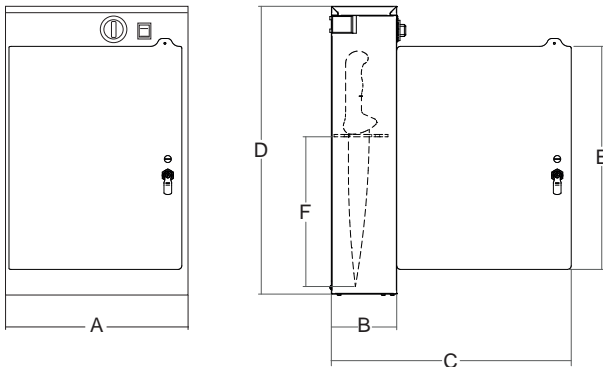

### STER UV 24W

	watt		watt	min.	n.	mm	mm	mm	mm	mm	mm	kg	mm	kg
<b>Ster UV 16W</b>	2x8	1ph	70 - 0,3A	0÷120	15	400	140	520	620	480	310	9	470x250x700	11
<b>Ster UV Napoli</b>	2x8	1ph	70 - 0,3A	0÷120	15	400	140	520	760	480	430	10	470x250x820	12
<b>Ster UV 24W</b>	3x8	1ph	100 - 0,5A	0÷120	20	400	300	690	630	480	290	14.5	470x400x700	16.5