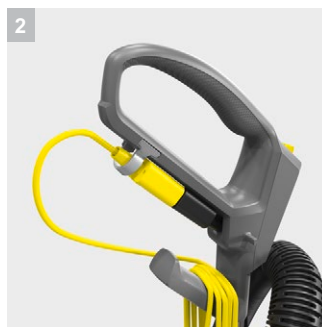

CV 38/2 Adv

Мощный и удобный щеточный пылесос CV 38/2 Adv обладает высокой производительностью по площади, аксессуарами, входящими в комплект, и держателями кабеля, а также системой быстрой замены кабеля.

1 Индикаторная лампа

- Световой сигнал информирует пользователя о том, что для улучшения результата чистки следует изменить высоту установки щетки.

2 Система быстрой замены кабеля

- Быстрая и недорогая замена кабеля, не требующая специальных знаний

3 Гибкая и эффективная уборка

- Гибкий всасывающий шланг легко снимается, что позволяет быстро и без усилий устранять засоры.

4 Замена щеточного ремня без применения инструментов

- Быстрая замена роликовой щетки без использования каких-либо инструментов

Комплектация

Щелевая насадка	■
Насадка для мягкой мебели	■
Съемная всасывающая труба	■
Эластичный всасывающий шланг	■
Фильтр-мешок	шт. 1 / из нетканого материала
Индикатор состояния фильтра	■
Рукоятка	■
Регулируемая по высоте рукоятка	■
Вращающаяся щетка	шт. 1