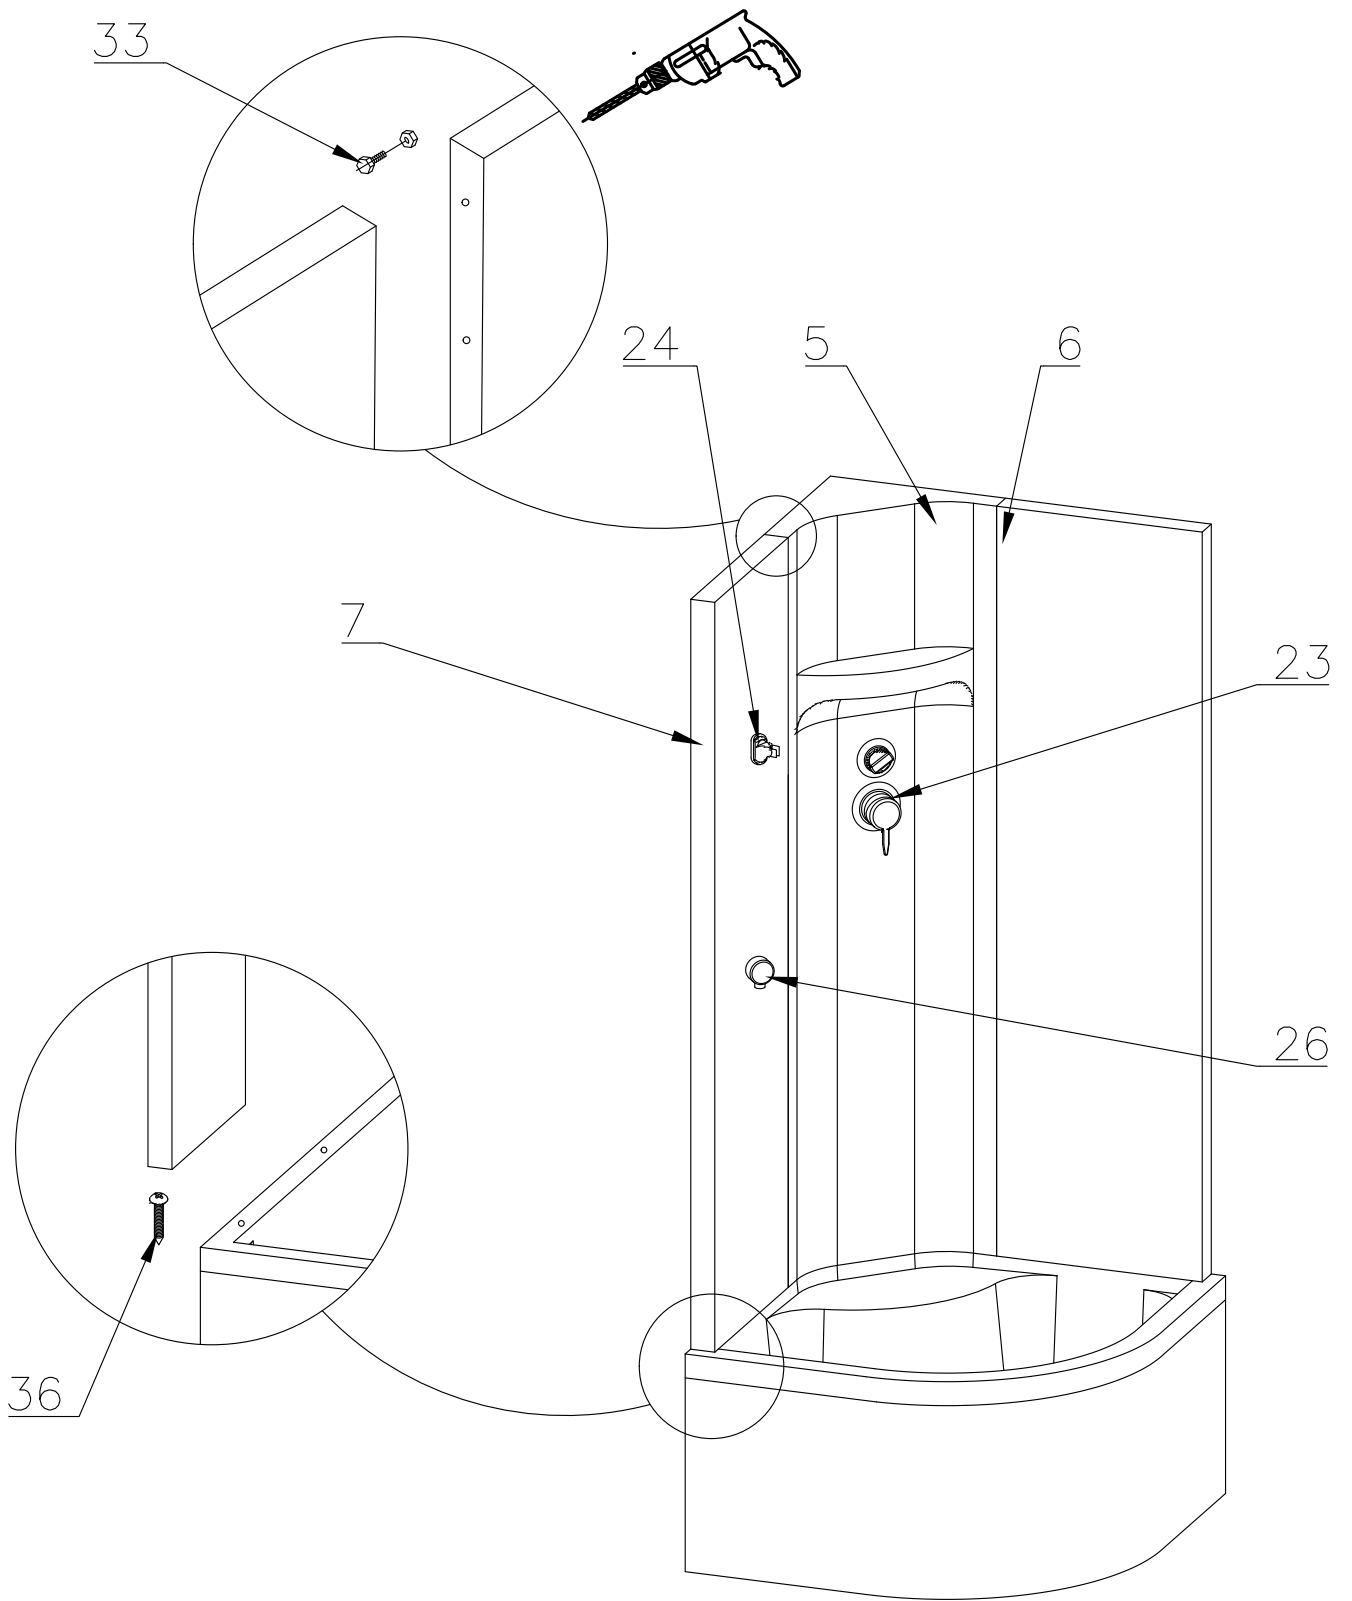

Душевая кабина RB 90 ВК4 / ВК6  
RB 100 ВК6  
Инструкция по сборке

№	РИСУНОК	КОЛИЧЕСТВО
1	 поддон	1 ШТ
2	 панель поддона	1 ШТ
3	 каркас	1 ШТ
4	 крыша	1 ШТ
5	 панель центральная	1 ШТ
6	 стенка задняя	1 ШТ
7	 стенка задняя	1 ШТ
8	 профиль горизонтальный	1 КОМПЛ
9	 профиль вертикальный	2 ШТ
10	 молдинг на стекло	4 ШТ
11	 шпилька M12 42 см	4 ШТ
12	 стекло подвижное	2 ШТ
13	 стекло фиксированное	2 ШТ

№	РИСУНОК	КОЛИЧЕСТВО
14	 душевая лейка	1 ШТ
15	 шланг душевой лейки	1 ШТ
16	 душ тропический	1 ШТ
17	 ручка	2 ШТ
18	 крепление стекла 3*9	4 ШТ
19	 ролик	8 ШТ
20	 уплотнитель стекла	1 ШТ
21	 заглушка декоративная	3 ШТ
22	 уплотнитель магнитный	1 ШТ
23	 смеситель	1 ШТ
24	 держатель душевой лейки	1 ШТ
25	 ограничитель открытия 3*9	8 ШТ
26	 уголок для душевой лейки	1 ШТ
27	 штуцер для шланга ПВХ	2 ШТ
28	 форсунка	ДОП. ОПЦИЯ
29	 пластина опорная	4 ШТ
30	 ножка	4 ШТ
31	 шайба M12	6 ШТ
32	 гайка M12	18 ШТ
33	 винт M4x16	20 ШТ
34	 уголок крепления панели	3 ШТ
35	 саморез 3.2x16	26 ШТ
36	 саморез 3.2x41	11 ШТ
37	 ограничитель открытия дверей 3*9	8 ШТ
38	<b>ХОМУТ</b>	4 / 8 ШТ
39	 прижим панели	3 ШТ

Вариант 1 (кран на 2 выхода)

Вариант 2 (кран на 3 выхода)