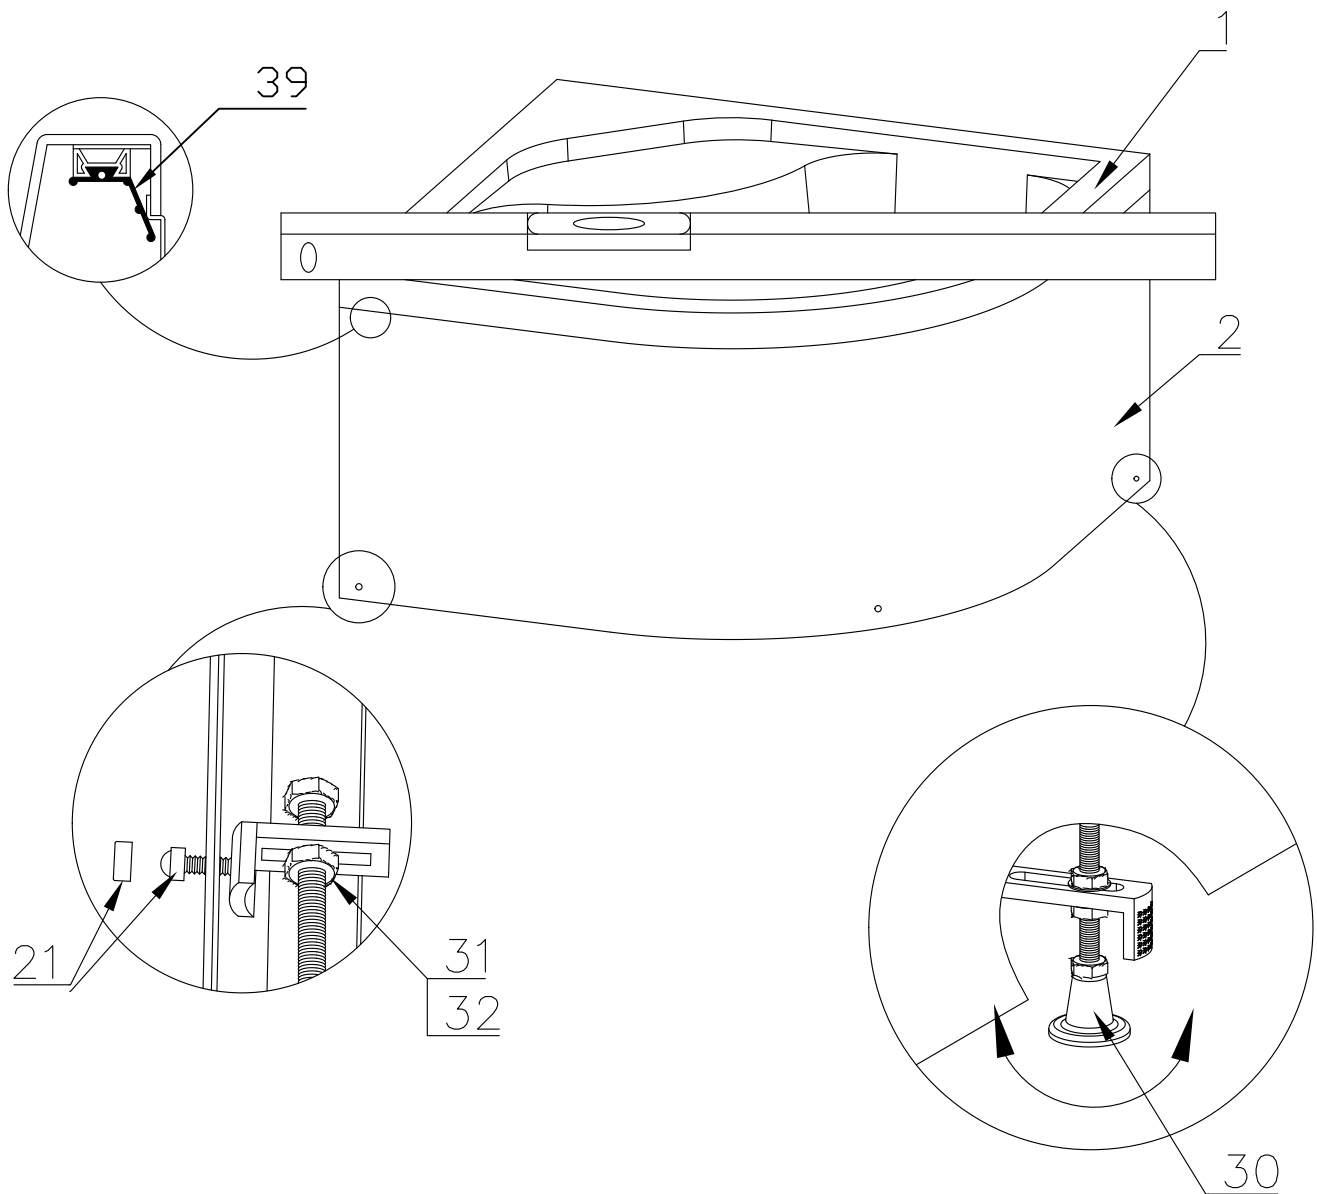

Душевая кабина RB 90 ВК4 / ВК6  
RB 100 ВК6  
Инструкция по сборке

№	РИСУНОК	КОЛИЧЕСТВО
1	 поддон	1 ШТ
2	 панель поддона	1 ШТ
3	 каркас	1 ШТ
4	 крыша	1 ШТ
5	 панель центральная	1 ШТ
6	 стенка задняя	1 ШТ
7	 стенка задняя	1 ШТ
8	 профиль горизонтальный	1 КОМПЛ
9	 профиль вертикальный	2 ШТ
10	 молдинг на стекло	4 ШТ
11	 шпилька M12 42 см	4 ШТ
12	 стекло подвижное	2 ШТ
13	 стекло фиксированное	2 ШТ

№	РИСУНОК	КОЛИЧЕСТВО
14	 душевая лейка	1 ШТ
15	 шланг душевой лейки	1 ШТ
16	 душ тропический	1 ШТ
17	 ручка	2 ШТ
18	 крепление стекла 3*9	4 ШТ
19	 ролик	8 ШТ
20	 уплотнитель стекла	1 ШТ
21	 заглушка декоративная	3 ШТ
22	 уплотнитель магнитный	1 ШТ
23	 смеситель	1 ШТ
24	 держатель душевой лейки	1 ШТ
25	 ограничитель открытия 3*9	8 ШТ
26	 уголок для душевой лейки	1 ШТ
27	 штуцер для шланга ПВХ	2 ШТ
28	 форсунка	ДОП. ОПЦИЯ
29	 пластина опорная	4 ШТ
30	 ножка	4 ШТ
31	 шайба M12	6 ШТ
32	 гайка M12	18 ШТ
33	 винт M4x16	20 ШТ
34	 уголок крепления панели	3 ШТ
35	 саморез 3.2x16	26 ШТ
36	 саморез 3.2x41	11 ШТ
37	 ограничитель открытия дверей 3*9	8 ШТ
38	<b>ХОМУТ</b>	4 / 8 ШТ
39	 прижим панели	3 ШТ

Вариант 1 (кран на 2 выхода)

Вариант 2 (кран на 3 выхода)