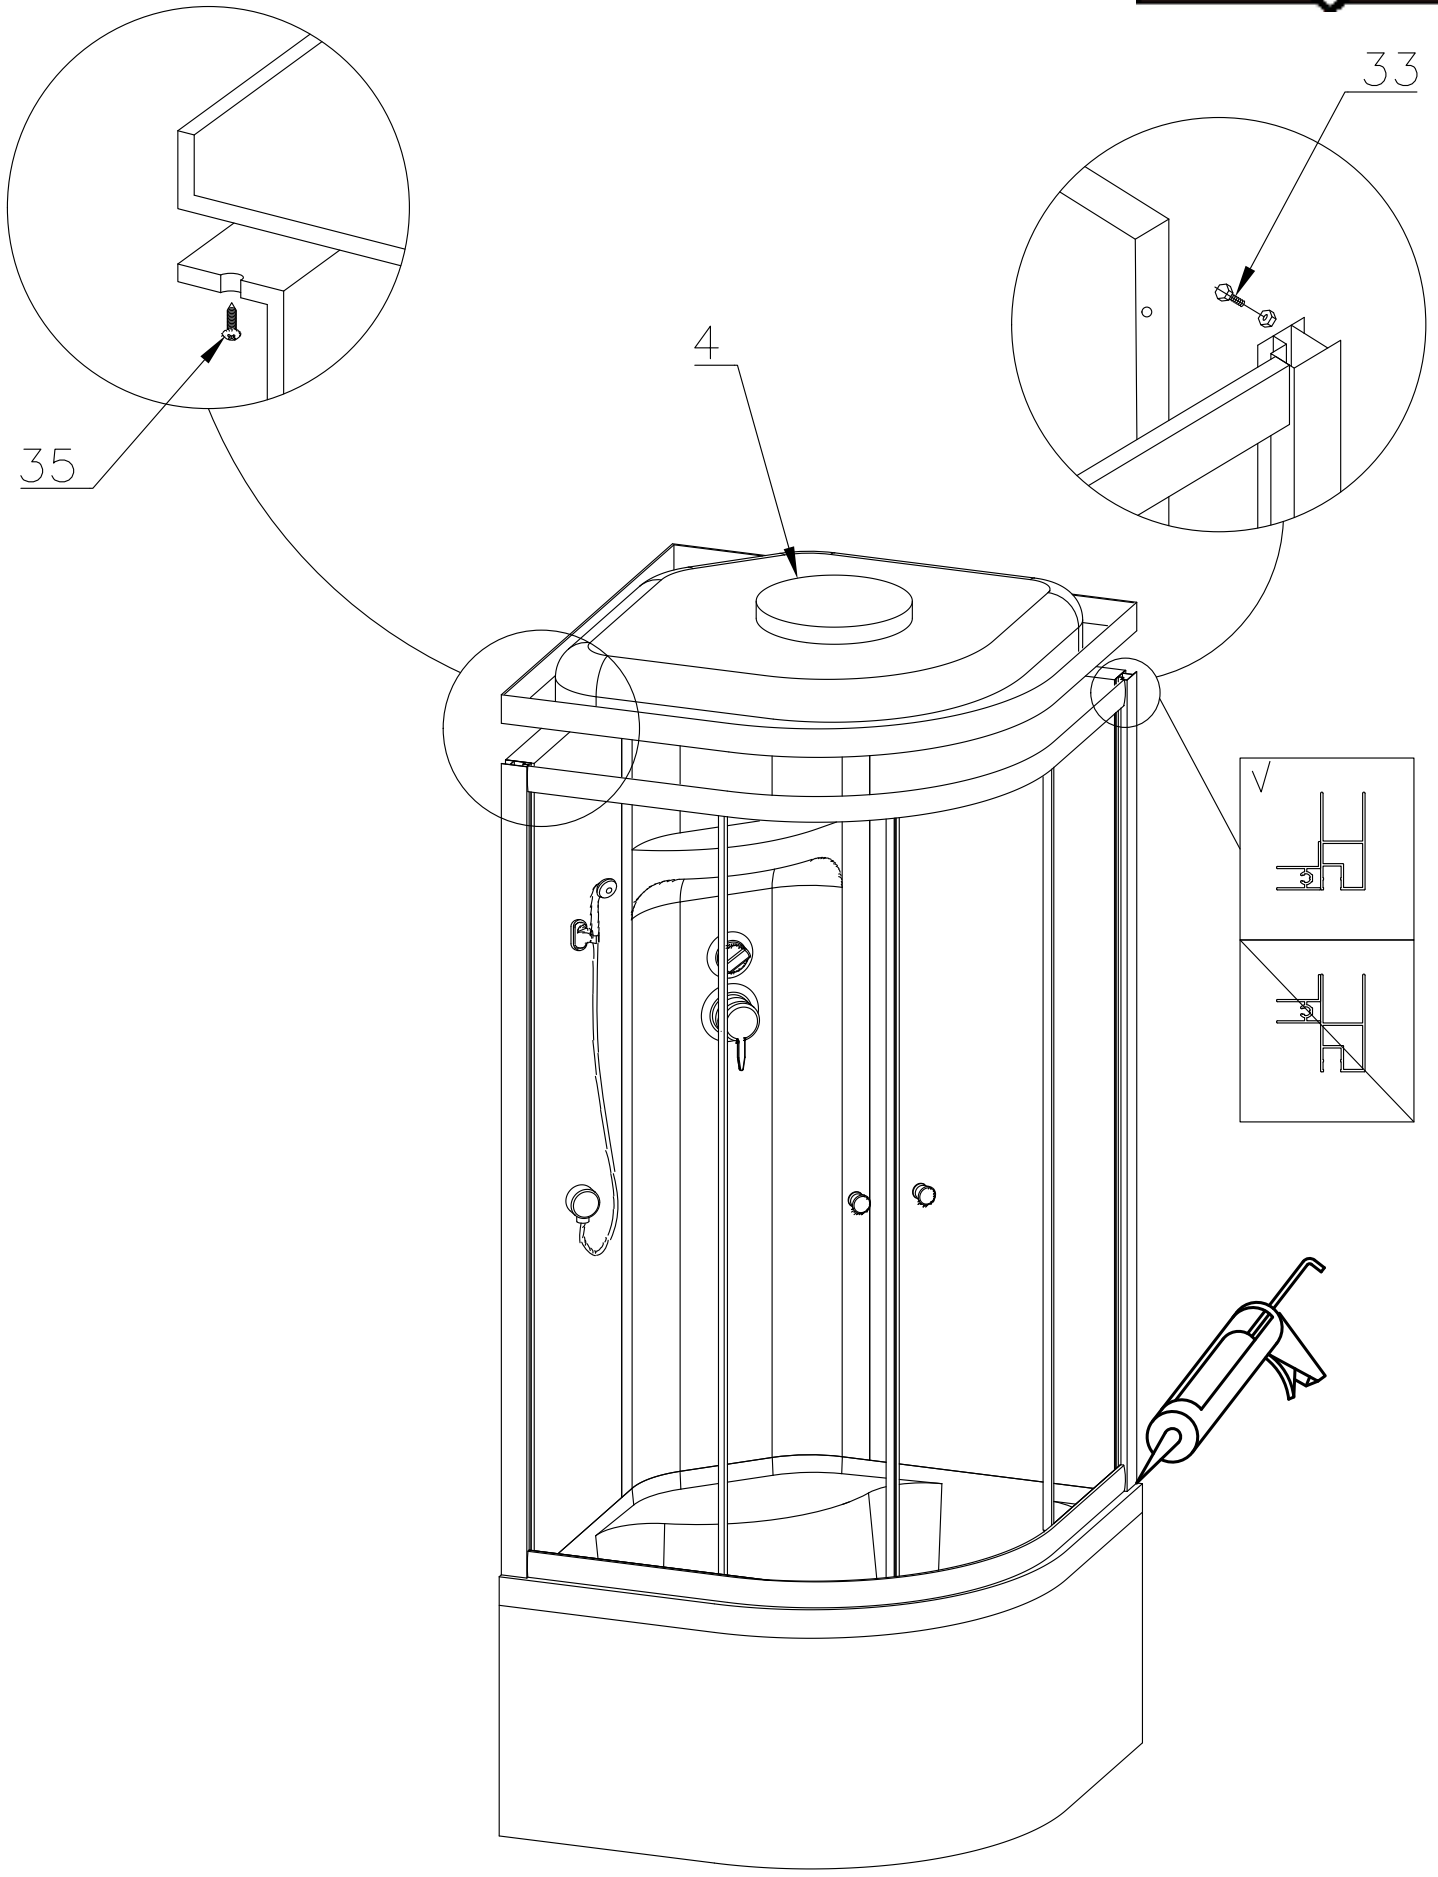

Душевая кабина RB 90 ВК4 / ВК6  
RB 100 ВК6  
Инструкция по сборке

№	РИСУНОК	КОЛИЧЕСТВО
1	 поддон	1 ШТ
2	 панель поддона	1 ШТ
3	 каркас	1 ШТ
4	 крыша	1 ШТ
5	 панель центральная	1 ШТ
6	 стенка задняя	1 ШТ
7	 стенка задняя	1 ШТ
8	 профиль горизонтальный	1 КОМПЛ
9	 профиль вертикальный	2 ШТ
10	 молдинг на стекло	4 ШТ
11	 шпилька M12 42 см	4 ШТ
12	 стекло подвижное	2 ШТ
13	 стекло фиксированное	2 ШТ

№	РИСУНОК	КОЛИЧЕСТВО
14	 душевая лейка	1 ШТ
15	 шланг душевой лейки	1 ШТ
16	 душ тропический	1 ШТ
17	 ручка	2 ШТ
18	 крепление стекла 3*9	4 ШТ
19	 ролик	8 ШТ
20	 уплотнитель стекла	1 ШТ
21	 заглушка декоративная	3 ШТ
22	 уплотнитель магнитный	1 ШТ
23	 смеситель	1 ШТ
24	 держатель душевой лейки	1 ШТ
25	 ограничитель открытия 3*9	8 ШТ
26	 уголок для душевой лейки	1 ШТ
27	 штуцер для шланга ПВХ	2 ШТ
28	 форсунка	ДОП. ОПЦИЯ
29	 пластина опорная	4 ШТ
30	 ножка	4 ШТ
31	 шайба M12	6 ШТ
32	 гайка M12	18 ШТ
33	 винт M4x16	20 ШТ
34	 уголок крепления панели	3 ШТ
35	 саморез 3.2x16	26 ШТ
36	 саморез 3.2x41	11 ШТ
37	 ограничитель открытия дверей 3*9	8 ШТ
38	<b>ХОМУТ</b>	4 / 8 ШТ
39	 прижим панели	3 ШТ

Вариант 1 (кран на 2 выхода)

Вариант 2 (кран на 3 выхода)