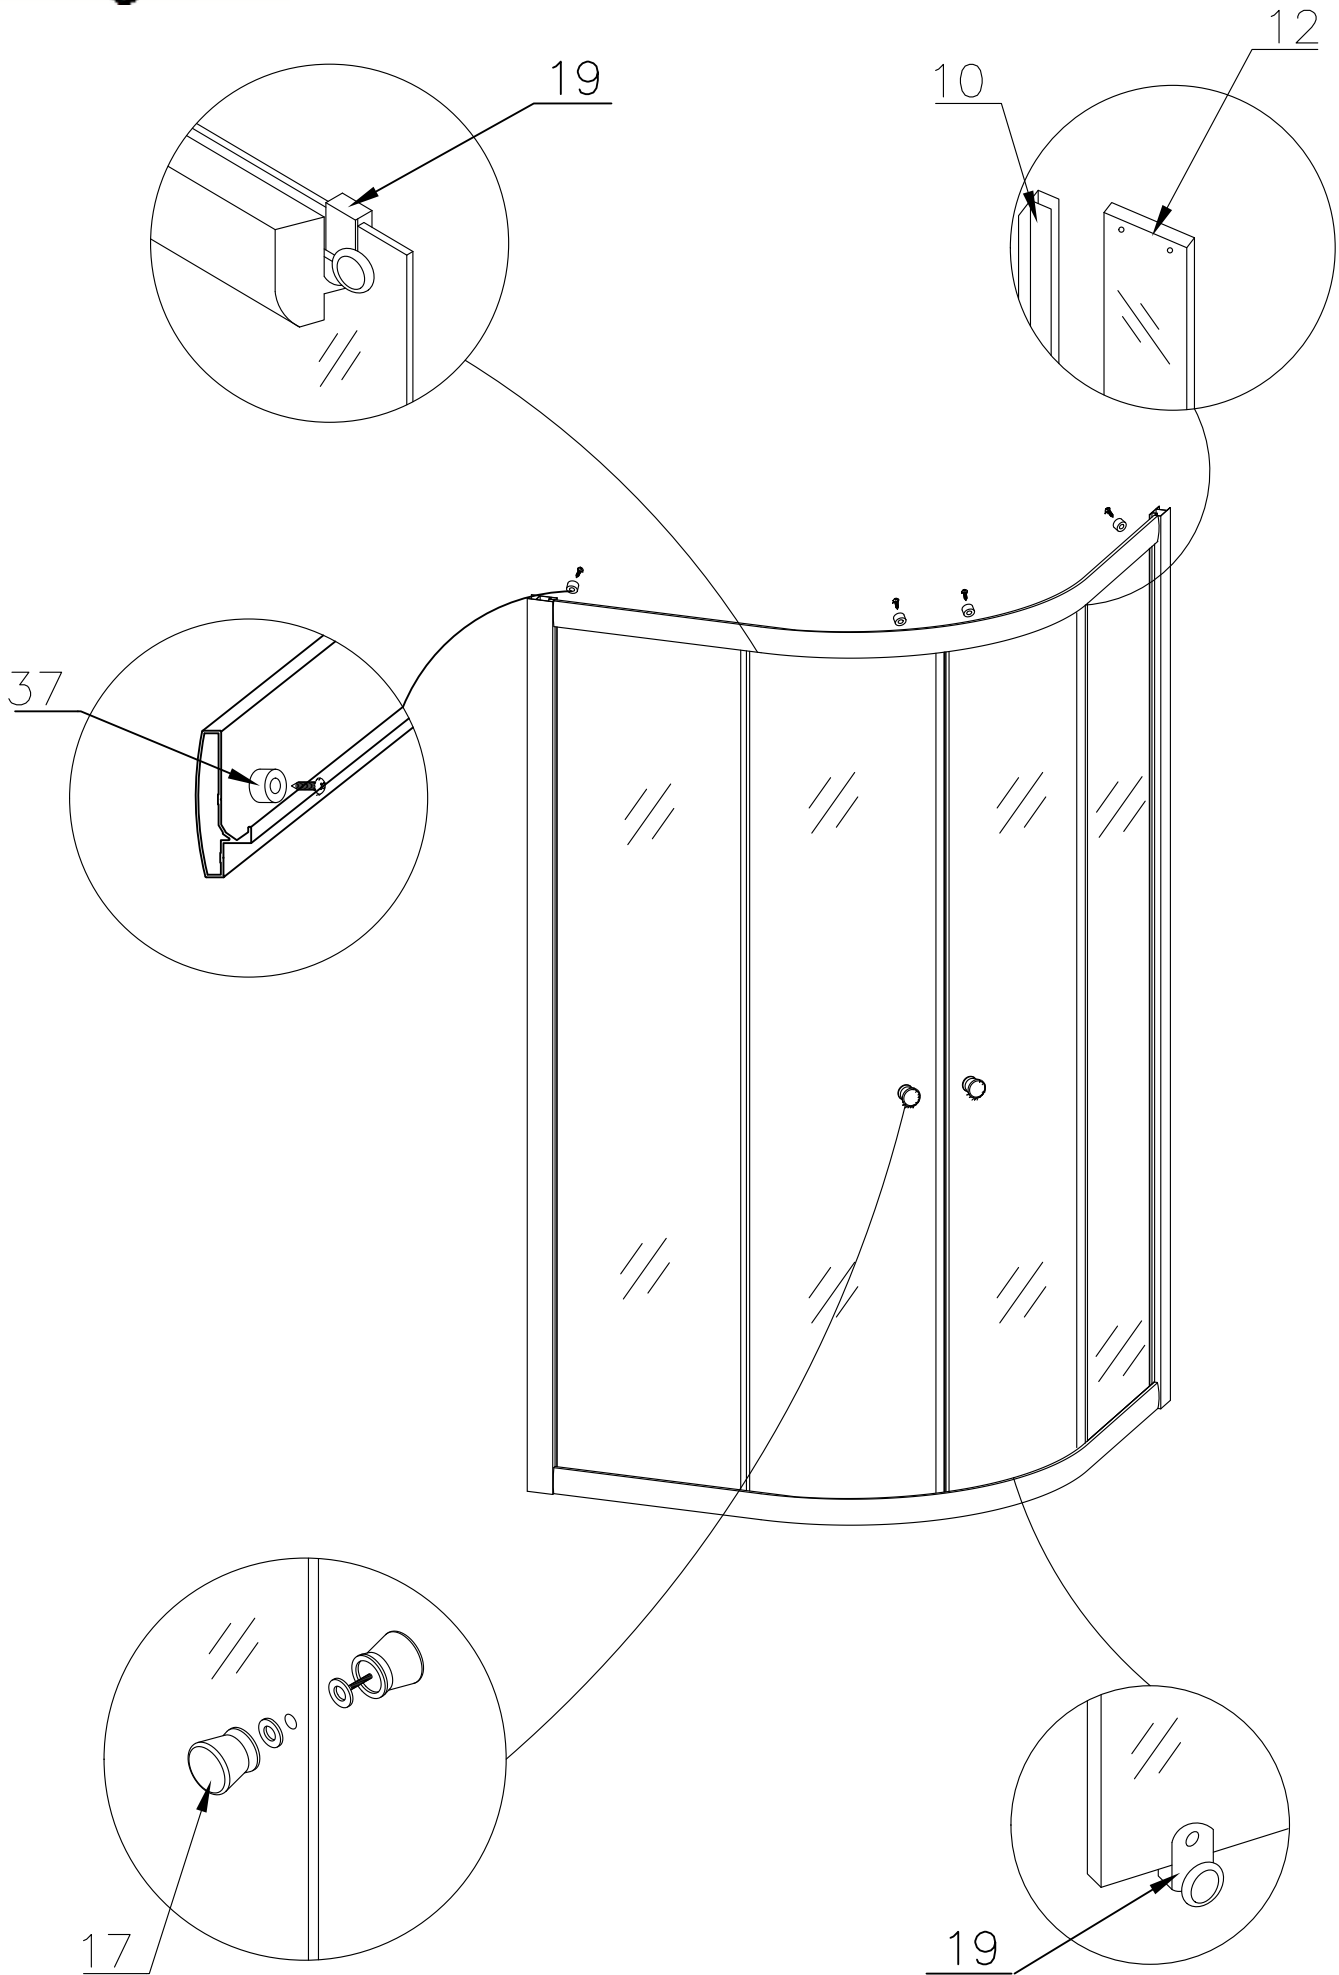

Душевая кабина RB 90 ВК4 / ВК6  
RB 100 ВК6  
Инструкция по сборке

№	РИСУНОК	КОЛИЧЕСТВО
1	 поддон	1 ШТ
2	 панель поддона	1 ШТ
3	 каркас	1 ШТ
4	 крыша	1 ШТ
5	 панель центральная	1 ШТ
6	 стенка задняя	1 ШТ
7	 стенка задняя	1 ШТ
8	 профиль горизонтальный	1 КОМПЛ
9	 профиль вертикальный	2 ШТ
10	 молдинг на стекло	4 ШТ
11	 шпилька M12 42 см	4 ШТ
12	 стекло подвижное	2 ШТ
13	 стекло фиксированное	2 ШТ

№	РИСУНОК	КОЛИЧЕСТВО
14	 душевая лейка	1 ШТ
15	 шланг душевой лейки	1 ШТ
16	 душ тропический	1 ШТ
17	 ручка	2 ШТ
18	 крепление стекла 3*9	4 ШТ
19	 ролик	8 ШТ
20	 уплотнитель стекла	1 ШТ
21	 заглушка декоративная	3 ШТ
22	 уплотнитель магнитный	1 ШТ
23	 смеситель	1 ШТ
24	 держатель душевой лейки	1 ШТ
25	 ограничитель открытия 3*9	8 ШТ
26	 уголок для душевой лейки	1 ШТ
27	 штуцер для шланга ПВХ	2 ШТ
28	 форсунка	ДОП. ОПЦИЯ
29	 пластина опорная	4 ШТ
30	 ножка	4 ШТ
31	 шайба M12	6 ШТ
32	 гайка M12	18 ШТ
33	 винт M4x16	20 ШТ
34	 уголок крепления панели	3 ШТ
35	 саморез 3.2x16	26 ШТ
36	 саморез 3.2x41	11 ШТ
37	 ограничитель открытия дверей 3*9	8 ШТ
38	<b>ХОМУТ</b>	4 / 8 ШТ
39	 прижим панели	3 ШТ

Вариант 1 (кран на 2 выхода)

Вариант 2 (кран на 3 выхода)