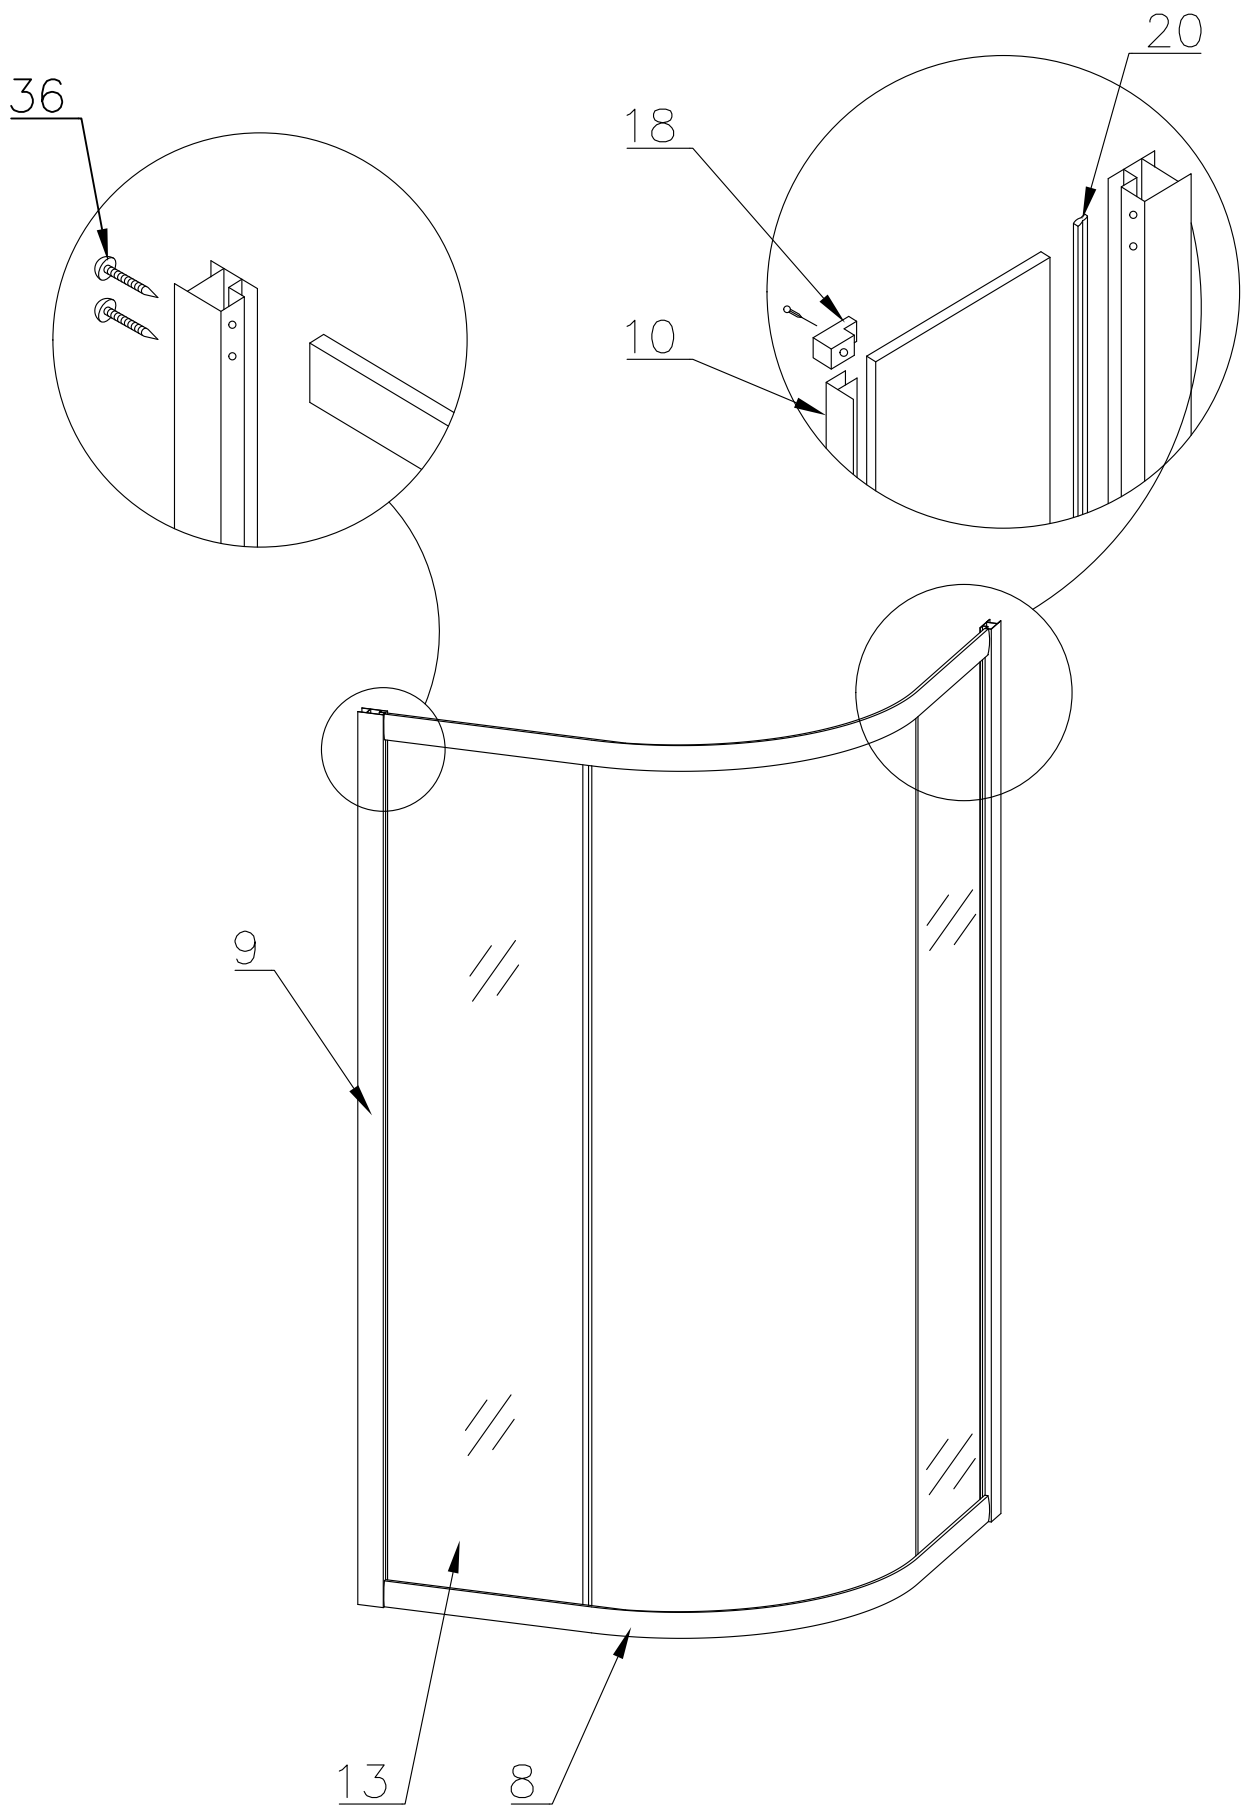

Душевая кабина RB 90 ВК4 / ВК6  
RB 100 ВК6  
Инструкция по сборке

№	РИСУНОК	КОЛИЧЕСТВО
1	 поддон	1 ШТ
2	 панель поддона	1 ШТ
3	 каркас	1 ШТ
4	 крыша	1 ШТ
5	 панель центральная	1 ШТ
6	 стенка задняя	1 ШТ
7	 стенка задняя	1 ШТ
8	 профиль горизонтальный	1 КОМПЛ
9	 профиль вертикальный	2 ШТ
10	 молдинг на стекло	4 ШТ
11	 шпилька M12 42 см	4 ШТ
12	 стекло подвижное	2 ШТ
13	 стекло фиксированное	2 ШТ

№	РИСУНОК	КОЛИЧЕСТВО
14	 душевая лейка	1 ШТ
15	 шланг душевой лейки	1 ШТ
16	 душ тропический	1 ШТ
17	 ручка	2 ШТ
18	 крепление стекла 3*9	4 ШТ
19	 ролик	8 ШТ
20	 уплотнитель стекла	1 ШТ
21	 заглушка декоративная	3 ШТ
22	 уплотнитель магнитный	1 ШТ
23	 смеситель	1 ШТ
24	 держатель душевой лейки	1 ШТ
25	 ограничитель открытия 3*9	8 ШТ
26	 уголок для душевой лейки	1 ШТ
27	 штуцер для шланга ПВХ	2 ШТ
28	 форсунка	ДОП. ОПЦИЯ
29	 пластина опорная	4 ШТ
30	 ножка	4 ШТ
31	 шайба M12	6 ШТ
32	 гайка M12	18 ШТ
33	 винт M4x16	20 ШТ
34	 уголок крепления панели	3 ШТ
35	 саморез 3.2x16	26 ШТ
36	 саморез 3.2x41	11 ШТ
37	 ограничитель открытия дверей 3*9	8 ШТ
38	<b>ХОМУТ</b>	4 / 8 ШТ
39	 прижим панели	3 ШТ

Вариант 1 (кран на 2 выхода)

Вариант 2 (кран на 3 выхода)