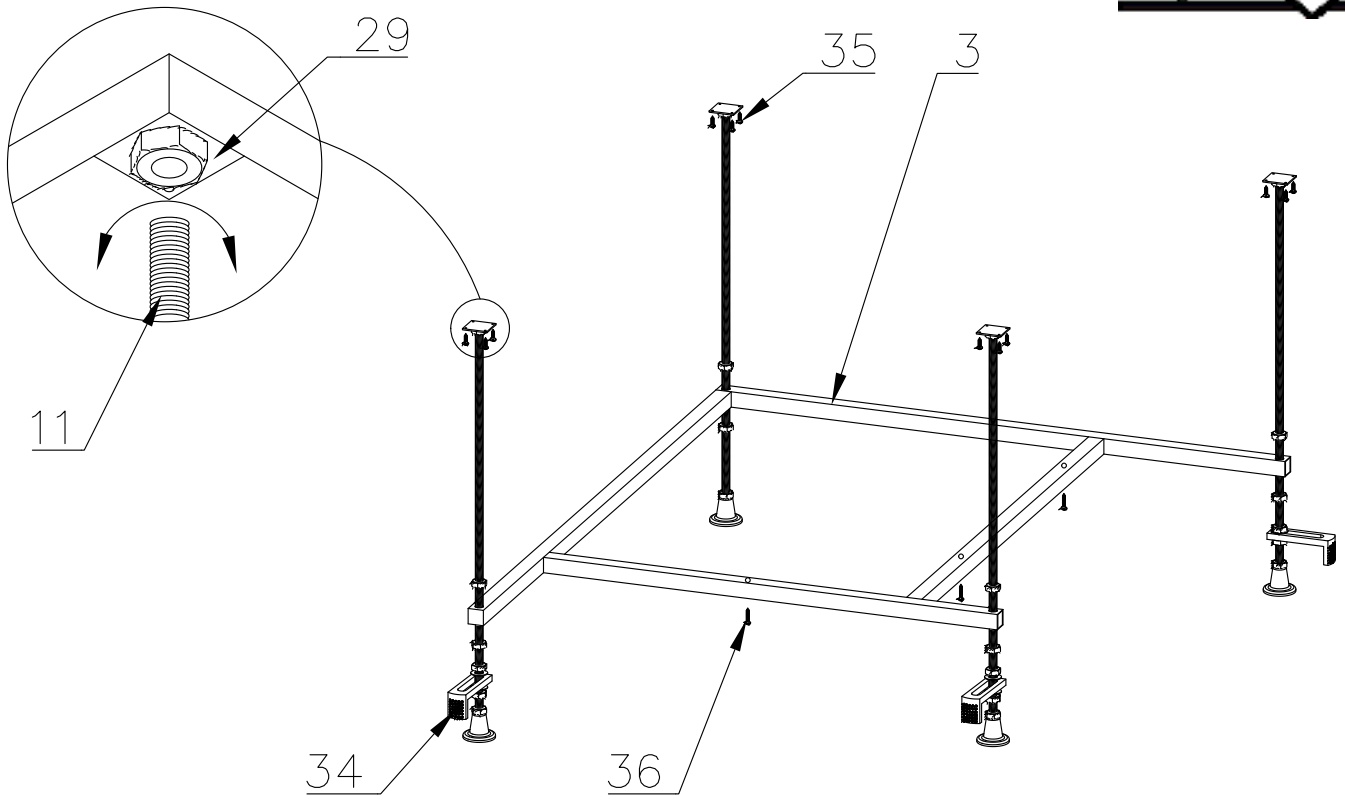

Душевая кабина RB 90 ВК4 / ВК6  
RB 100 ВК6  
Инструкция по сборке

№	РИСУНОК	КОЛИЧЕСТВО
1	 поддон	1 ШТ
2	 панель поддона	1 ШТ
3	 каркас	1 ШТ
4	 крыша	1 ШТ
5	 панель центральная	1 ШТ
6	 стенка задняя	1 ШТ
7	 стенка задняя	1 ШТ
8	 профиль горизонтальный	1 КОМПЛ
9	 профиль вертикальный	2 ШТ
10	 молдинг на стекло	4 ШТ
11	 шпилька M12 42 см	4 ШТ
12	 стекло подвижное	2 ШТ
13	 стекло фиксированное	2 ШТ

№	РИСУНОК	КОЛИЧЕСТВО
14	 душевая лейка	1 ШТ
15	 шланг душевой лейки	1 ШТ
16	 душ тропический	1 ШТ
17	 ручка	2 ШТ
18	 крепление стекла 3*9	4 ШТ
19	 ролик	8 ШТ
20	 уплотнитель стекла	1 ШТ
21	 заглушка декоративная	3 ШТ
22	 уплотнитель магнитный	1 ШТ
23	 смеситель	1 ШТ
24	 держатель душевой лейки	1 ШТ
25	 ограничитель открытия 3*9	8 ШТ
26	 уголок для душевой лейки	1 ШТ
27	 штуцер для шланга ПВХ	2 ШТ
28	 форсунка	ДОП. ОПЦИЯ
29	 пластина опорная	4 ШТ
30	 ножка	4 ШТ
31	 шайба M12	6 ШТ
32	 гайка M12	18 ШТ
33	 винт M4x16	20 ШТ
34	 уголок крепления панели	3 ШТ
35	 саморез 3.2x16	26 ШТ
36	 саморез 3.2x41	11 ШТ
37	 ограничитель открытия дверей 3*9	8 ШТ
38	<b>ХОМУТ</b>	4 / 8 ШТ
39	 прижим панели	3 ШТ

Вариант 1 (кран на 2 выхода)

Вариант 2 (кран на 3 выхода)