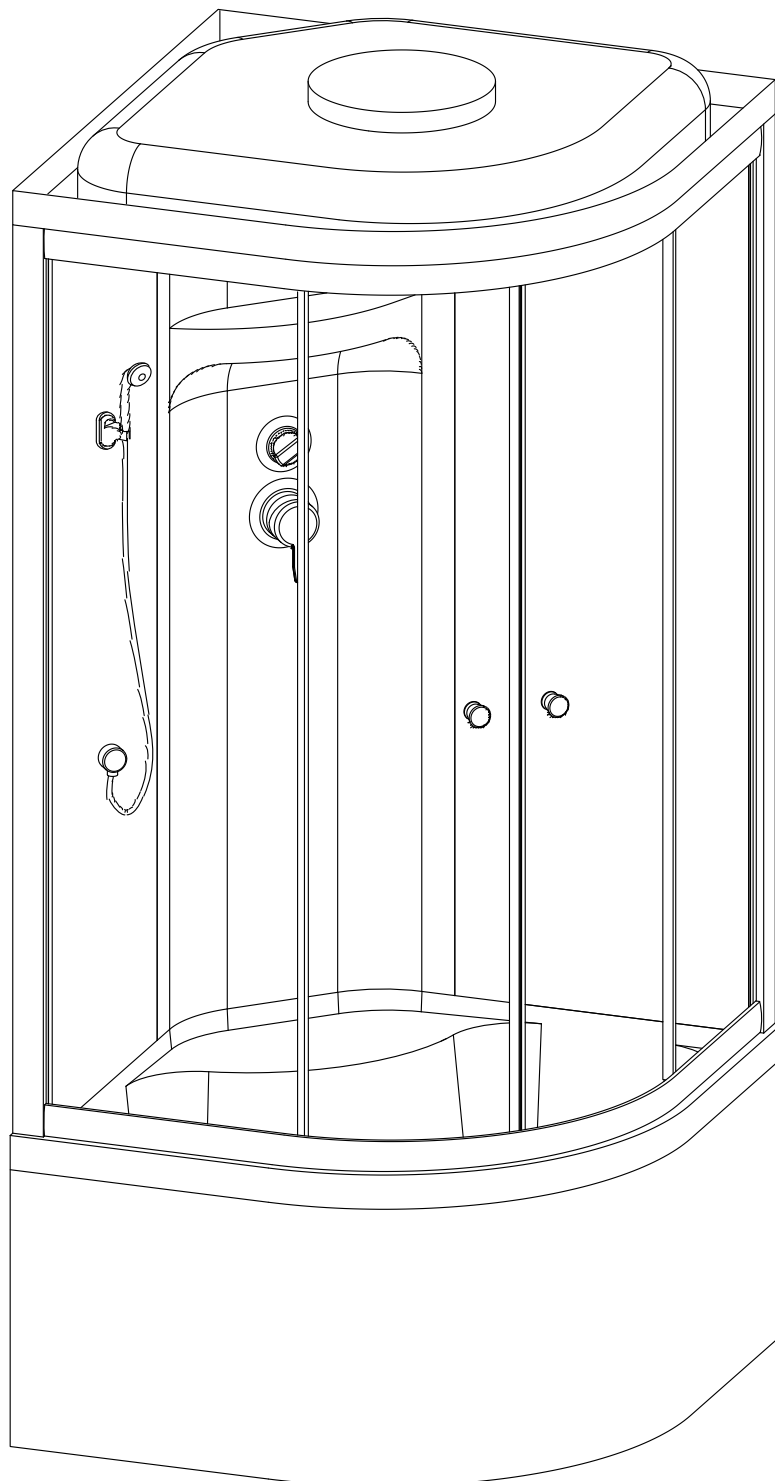

Душевая кабина RB 90 ВК4 / ВК6  
RB 100 ВК6  
Инструкция по сборке

№	РИСУНОК	КОЛИЧЕСТВО
1	 поддон	1 ШТ
2	 панель поддона	1 ШТ
3	 каркас	1 ШТ
4	 крыша	1 ШТ
5	 панель центральная	1 ШТ
6	 стенка задняя	1 ШТ
7	 стенка задняя	1 ШТ
8	 профиль горизонтальный	1 КОМПЛ
9	 профиль вертикальный	2 ШТ
10	 молдинг на стекло	4 ШТ
11	 шпилька M12 42 см	4 ШТ
12	 стекло подвижное	2 ШТ
13	 стекло фиксированное	2 ШТ

№	РИСУНОК	КОЛИЧЕСТВО
14	 душевая лейка	1 ШТ
15	 шланг душевой лейки	1 ШТ
16	 душ тропический	1 ШТ
17	 ручка	2 ШТ
18	 крепление стекла 3*9	4 ШТ
19	 ролик	8 ШТ
20	 уплотнитель стекла	1 ШТ
21	 заглушка декоративная	3 ШТ
22	 уплотнитель магнитный	1 ШТ
23	 смеситель	1 ШТ
24	 держатель душевой лейки	1 ШТ
25	 ограничитель открытия 3*9	8 ШТ
26	 уголок для душевой лейки	1 ШТ
27	 штуцер для шланга ПВХ	2 ШТ
28	 форсунка	ДОП. ОПЦИЯ
29	 пластина опорная	4 ШТ
30	 ножка	4 ШТ
31	 шайба M12	6 ШТ
32	 гайка M12	18 ШТ
33	 винт M4x16	20 ШТ
34	 уголок крепления панели	3 ШТ
35	 саморез 3.2x16	26 ШТ
36	 саморез 3.2x41	11 ШТ
37	 ограничитель открытия дверей 3*9	8 ШТ
38	<b>ХОМУТ</b>	4 / 8 ШТ
39	 прижим панели	3 ШТ

Вариант 1 (кран на 2 выхода)

Вариант 2 (кран на 3 выхода)