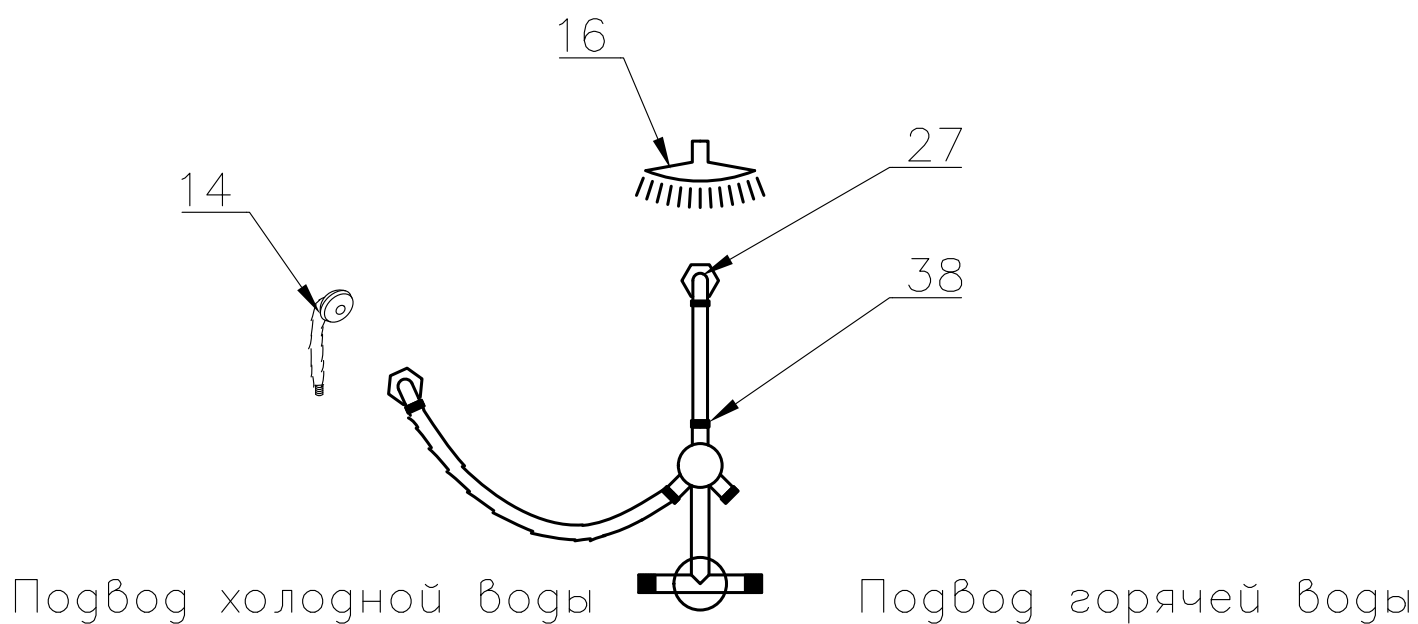

№	РИСУНОК	КОЛИЧЕСТВО
14	 душевая лейка	1 ШТ
15	 шланг душевой лейки	1 ШТ
16	 душ тропический	1 ШТ
17	 ручка	2 ШТ
18	 крепление стекла 3*9	4 ШТ
19	 ролик	8 ШТ
20	 уплотнитель стекла	1 ШТ
21	 заглушка декоративная	3 ШТ
22	 уплотнитель магнитный	1 ШТ
23	 смеситель	1 ШТ
24	 держатель душевой лейки	1 ШТ
25	 ограничитель открытия 3*9	8 ШТ
26	 уголок для душевой лейки	1 ШТ
27	 штуцер для шланга ПВХ	2 ШТ
28	 форсунка	ДОП. ОПЦИЯ
29	 пластина опорная	4 ШТ
30	 ножка	4 ШТ
31	 шайба M12	6 ШТ
32	 гайка M12	18 ШТ
33	 винт M4x16	20 ШТ
34	 уголок крепления панели	3 ШТ
35	 саморез 3.2x16	26 ШТ
36	 саморез 3.2x41	11 ШТ
37	 ограничитель открытия дверей 3*9	8 ШТ
38	<b>ХОМУТ</b>	4 / 8 ШТ
39	 прижим панели	3 ШТ

Вариант 1 (кран на 2 выхода)

Вариант 2 (кран на 3 выхода)