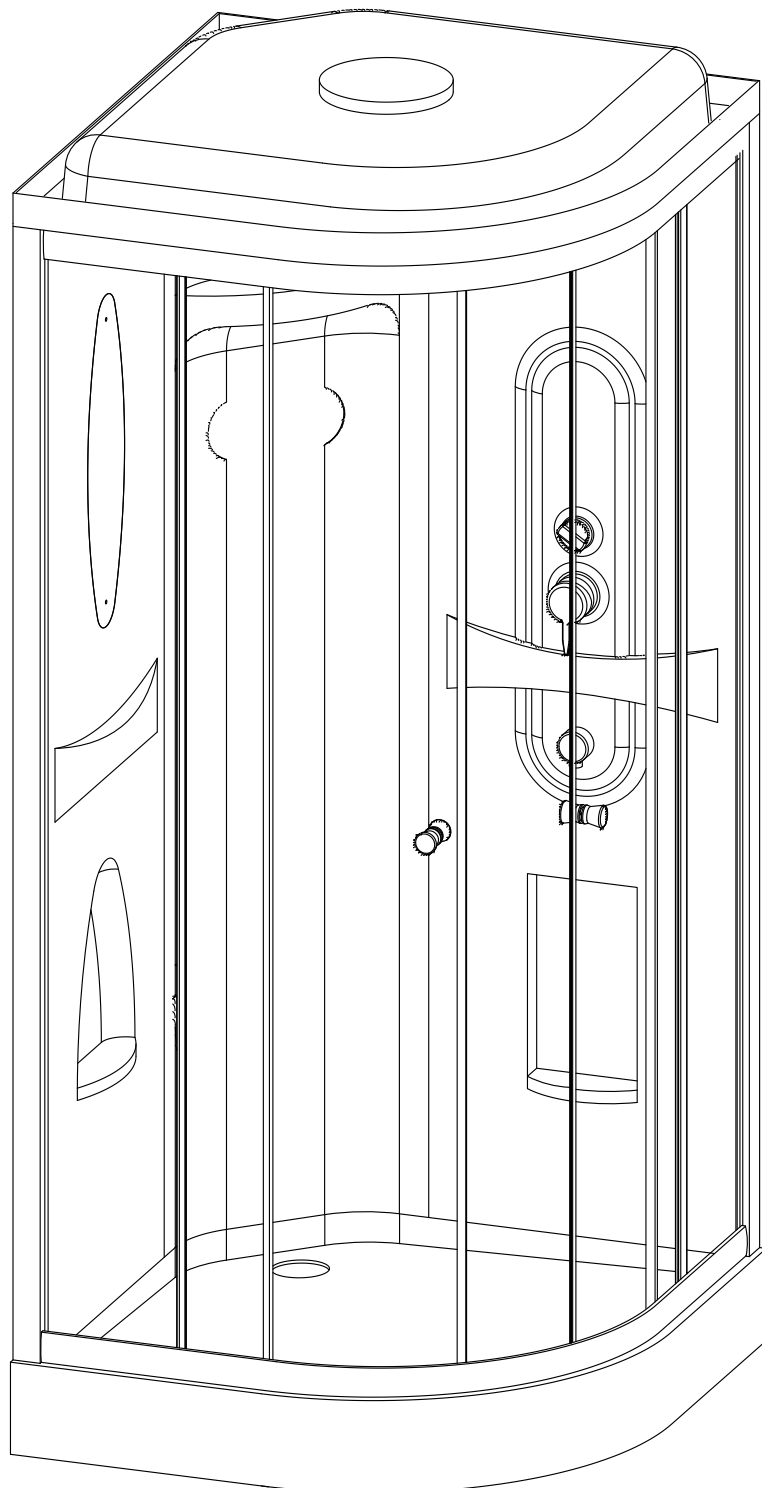

Душевая кабина RB 90 НК 2

Инструкция по сборке

№	рисунок	количество
1	 поддон	1 шт
2	 крыша	1 шт
3	 панель центральная	1 шт
4	 стенка под кран	1 шт
5	 стенка под зеркало	1 шт
6	 профили горизонтальные	1 компл
7	 профиль вертикальный	2 шт
8	 молдинг на стекло	4 шт
9	 стекло подвижное	2 шт
10	 стекло фиксированное	2 шт
11	 уплотнитель магнитный	1 шт

№	рисунок	количество
12	 лейка душевая	1 шт
13	 шланг душевой лейки	1 шт
14	 душ тропический	1 шт
15	 ручка	2 шт
16	 3*9 крепление стекла	4 шт
17	 ролик	8 шт
18	 уплотнитель стекла	1 шт
19	 смеситель	1 шт
20	 держатель душевой лейки	1 шт
21	 3*9 ограничитель открытия дверей	8 шт
22	 уголок для душевой лейки	1 шт
23	 штуцер для шланга ПВХ	2 шт
24	 форсунка	6 шт
25	 винт M6x25	22 шт
26	 саморез 3.2x16	20 шт
27	 саморез 3.2x41(50)	8 шт
28	сифон	1 шт
29	хомут	16 шт