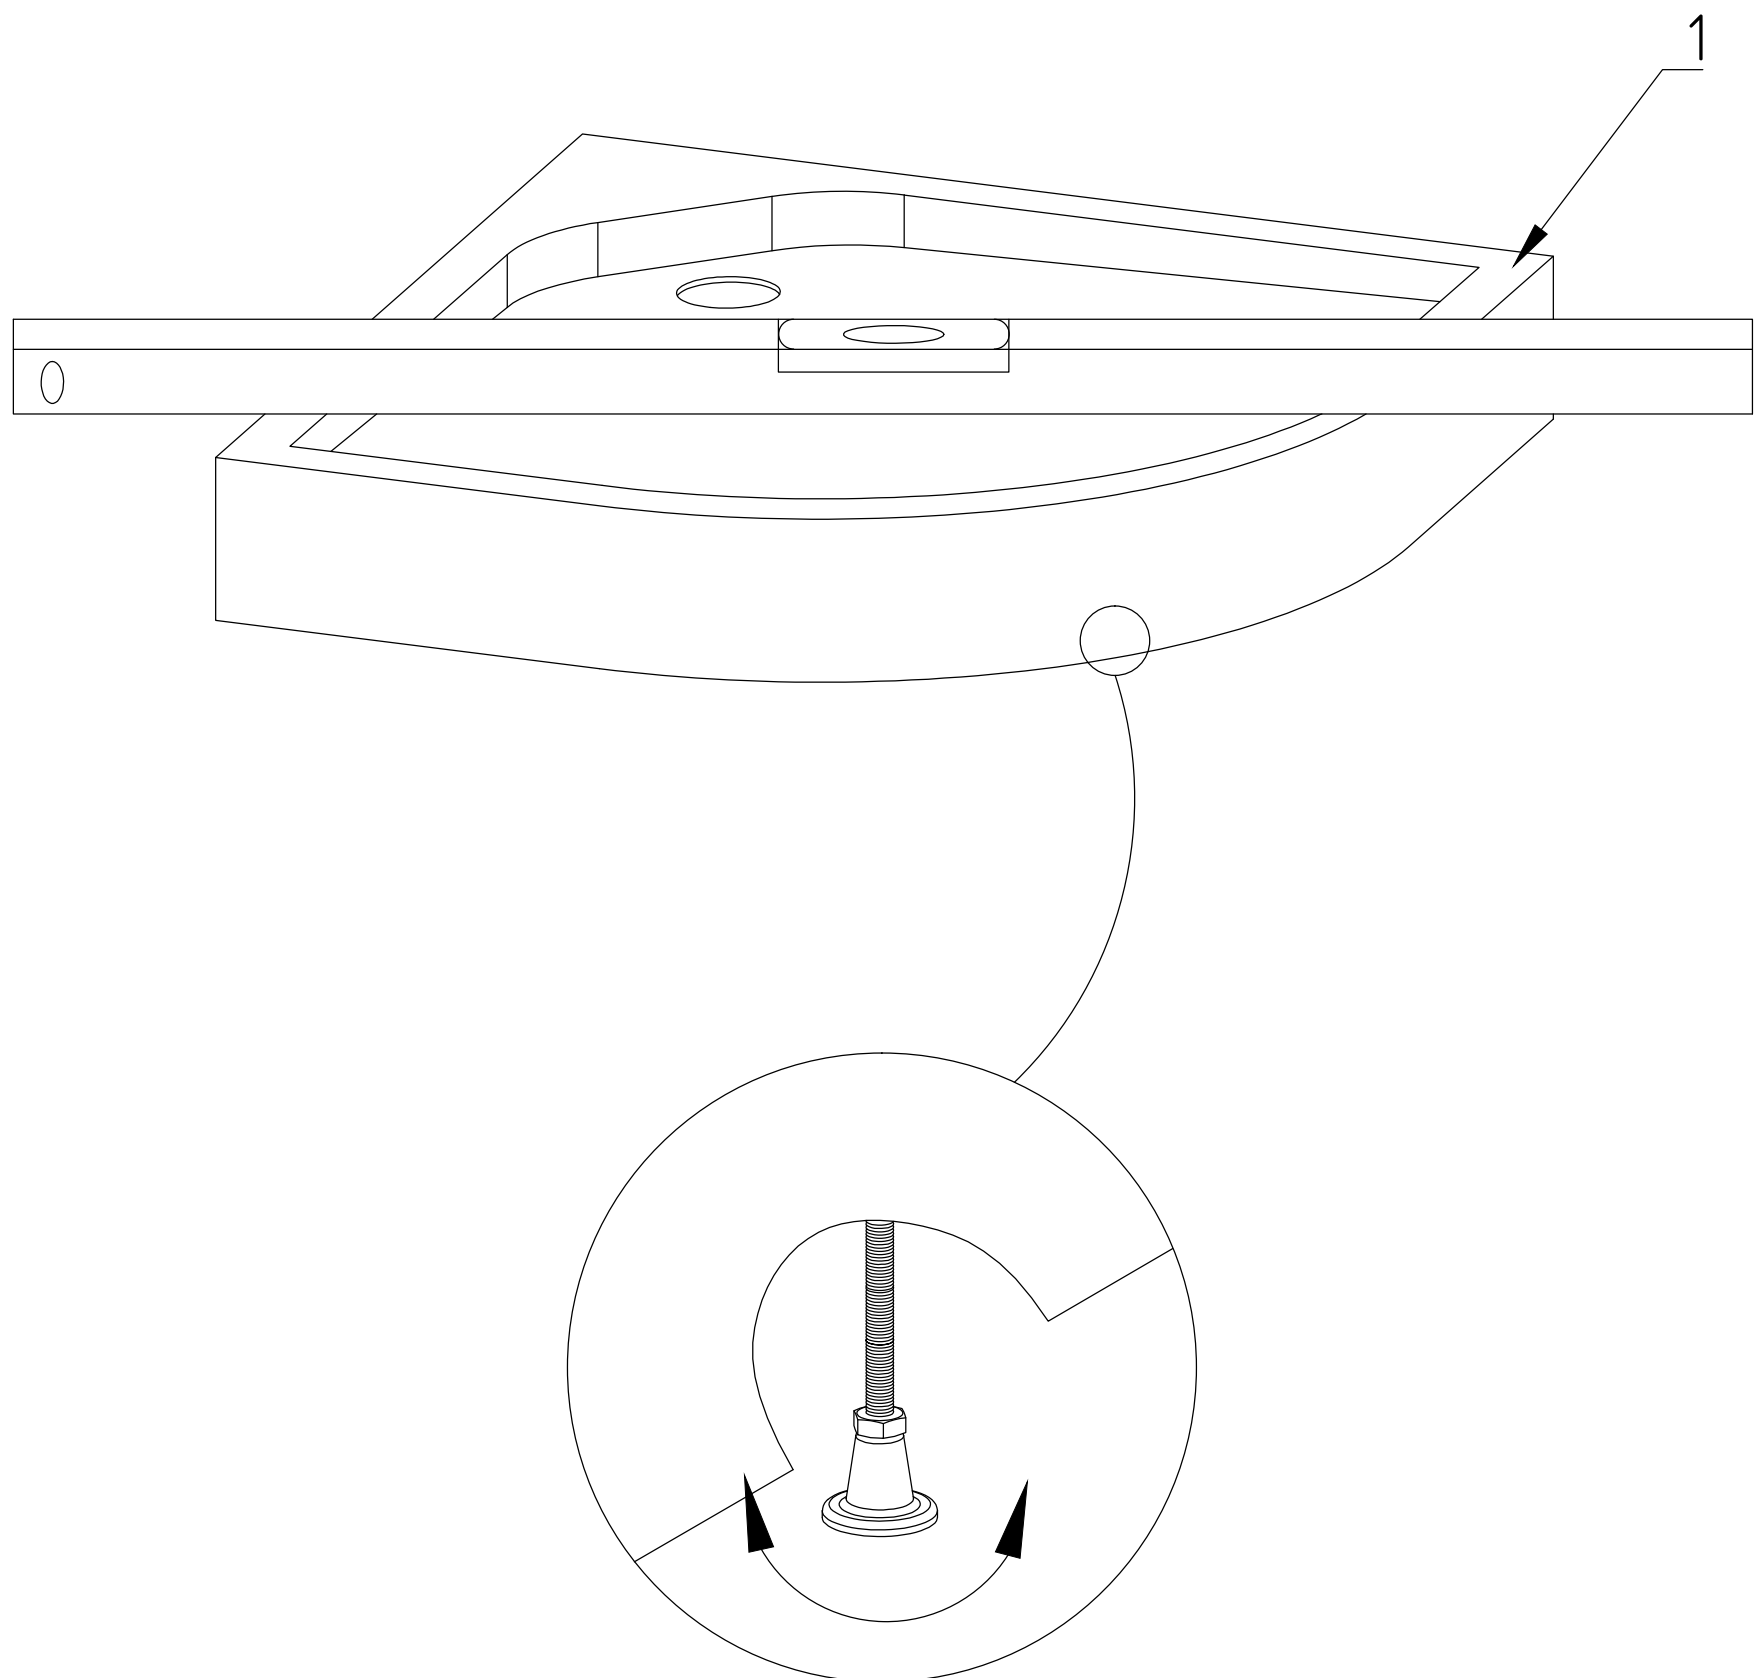

# Душевая кабина RB 90/100 НК 5

Инструкция по сборке

№	рисунок	КОЛИЧЕСТВО
1	 поддон	1 шт
2	 крыша	1 шт
3	 панель центральная	1 шт
4	 стенка задняя	1 шт
5	 стенка задняя	1 шт
6	 профили горизонтальные	4 шт
7	 профиль вертикальный	2 шт
8	 молдинг на стекло	4 шт
9	 стекло подвижное	2 шт
10	 стекло фиксированное	2 шт
11	 уплотнитель магнитный	1 шт

№	рисунок	КОЛИЧЕСТВО
12	 лейка душевая	1 шт
13	 шланг душевой лейки	1 шт
14	 душ тропический	1 шт
15	 ручка	2 шт
16	  3*9 крепление стекла	4 шт
17	 ролик	8 шт
18	 уплотнитель стекла	1 шт
19	 смеситель	1 шт
20	 держатель душевой лейки	1 шт
21	  3*9 ограничитель открытия дверей	8 шт
22	 уголок для душевой лейки	1 шт
23	 штуцер для шланга ПВХ	3 шт
24	СИФОН	1 шт
25	 винт M6x25	20 шт
26	 саморез 3.2x16	10 шт
27	 саморез 3.2x41(50)	14 шт
28	 прокладка крепления стекла	10 шт
29	ХОМУТ	10 шт

Вариант 1 (кран на 2 выхода)

Вариант 2 (кран на 3 выхода)