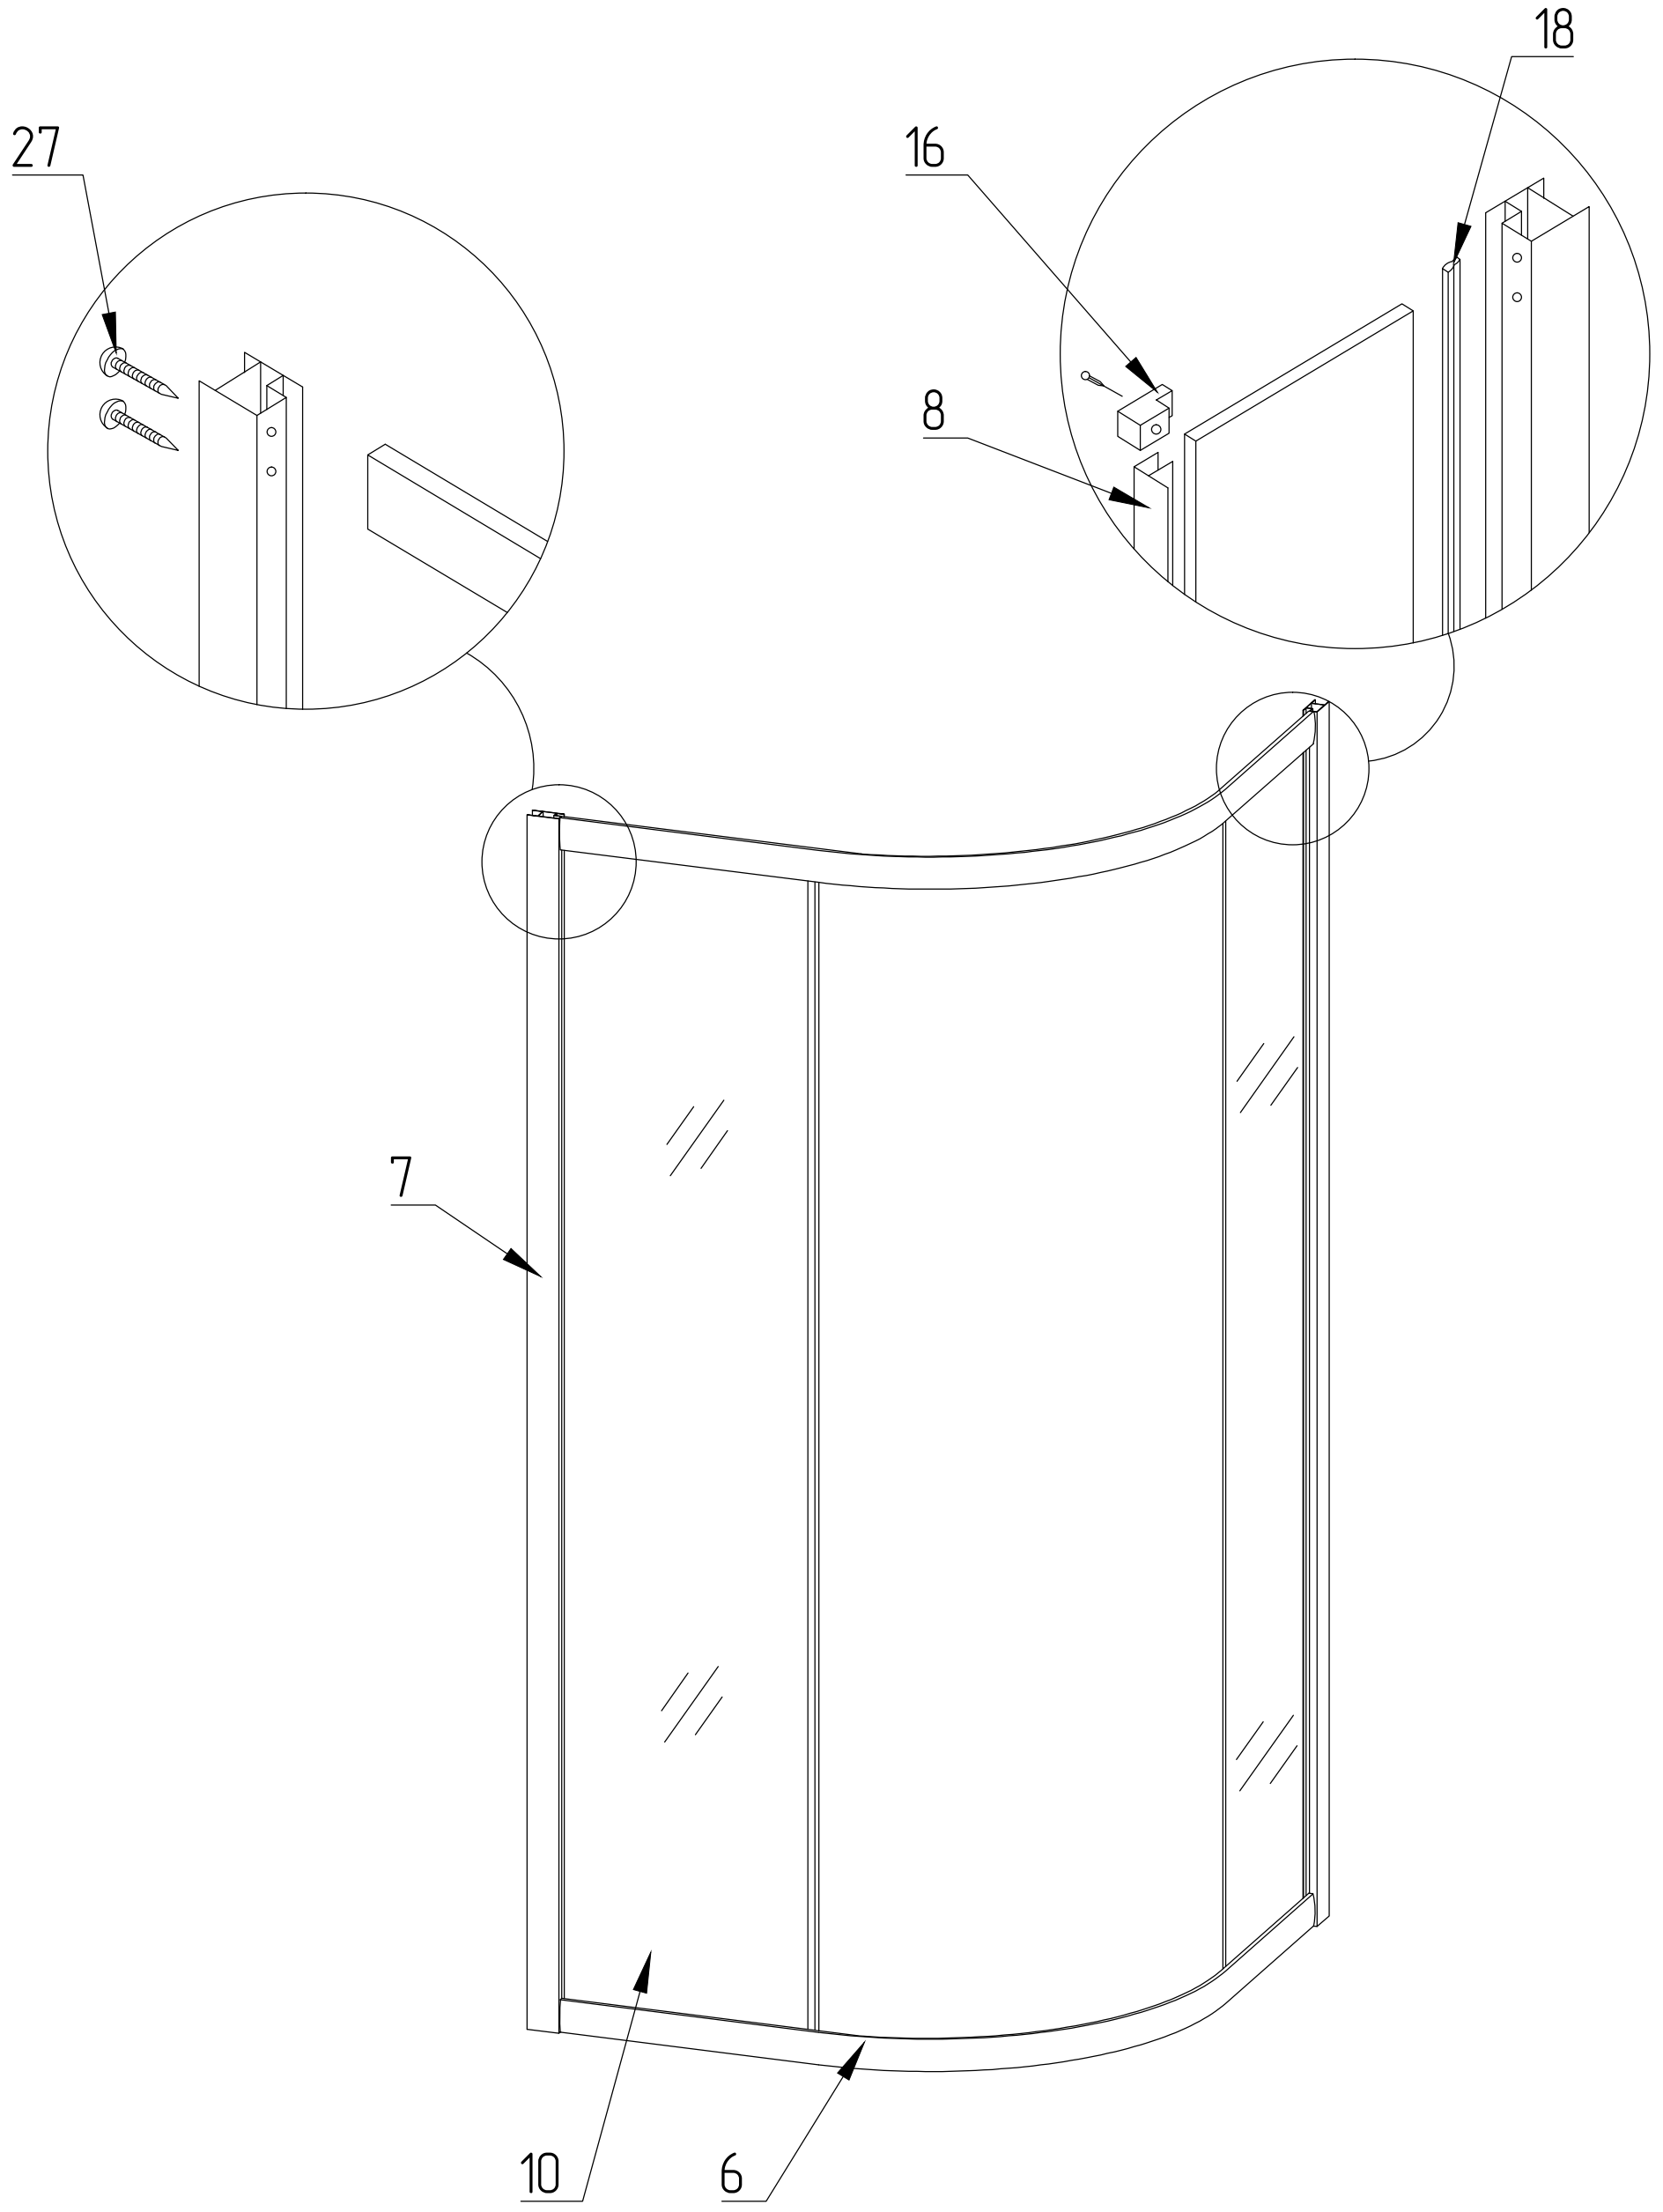

# Душевая кабина RB 90/100 НК 5

Инструкция по сборке

№	рисунок	КОЛИЧЕСТВО
1	 поддон	1 шт
2	 крыша	1 шт
3	 панель центральная	1 шт
4	 стенка задняя	1 шт
5	 стенка задняя	1 шт
6	 профили горизонтальные	4 шт
7	 профиль вертикальный	2 шт
8	 молдинг на стекло	4 шт
9	 стекло подвижное	2 шт
10	 стекло фиксированное	2 шт
11	 уплотнитель магнитный	1 шт

№	рисунок	КОЛИЧЕСТВО
12	 лейка душевая	1 шт
13	 шланг душевой лейки	1 шт
14	 душ тропический	1 шт
15	 ручка	2 шт
16	  3*9 крепление стекла	4 шт
17	 ролик	8 шт
18	 уплотнитель стекла	1 шт
19	 смеситель	1 шт
20	 держатель душевой лейки	1 шт
21	  3*9 ограничитель открытия дверей	8 шт
22	 уголок для душевой лейки	1 шт
23	 штуцер для шланга ПВХ	3 шт
24	СИФОН	1 шт
25	 винт M6x25	20 шт
26	 саморез 3.2x16	10 шт
27	 саморез 3.2x41(50)	14 шт
28	 прокладка крепления стекла	10 шт
29	ХОМУТ	10 шт

Вариант 1 (кран на 2 выхода)

Вариант 2 (кран на 3 выхода)