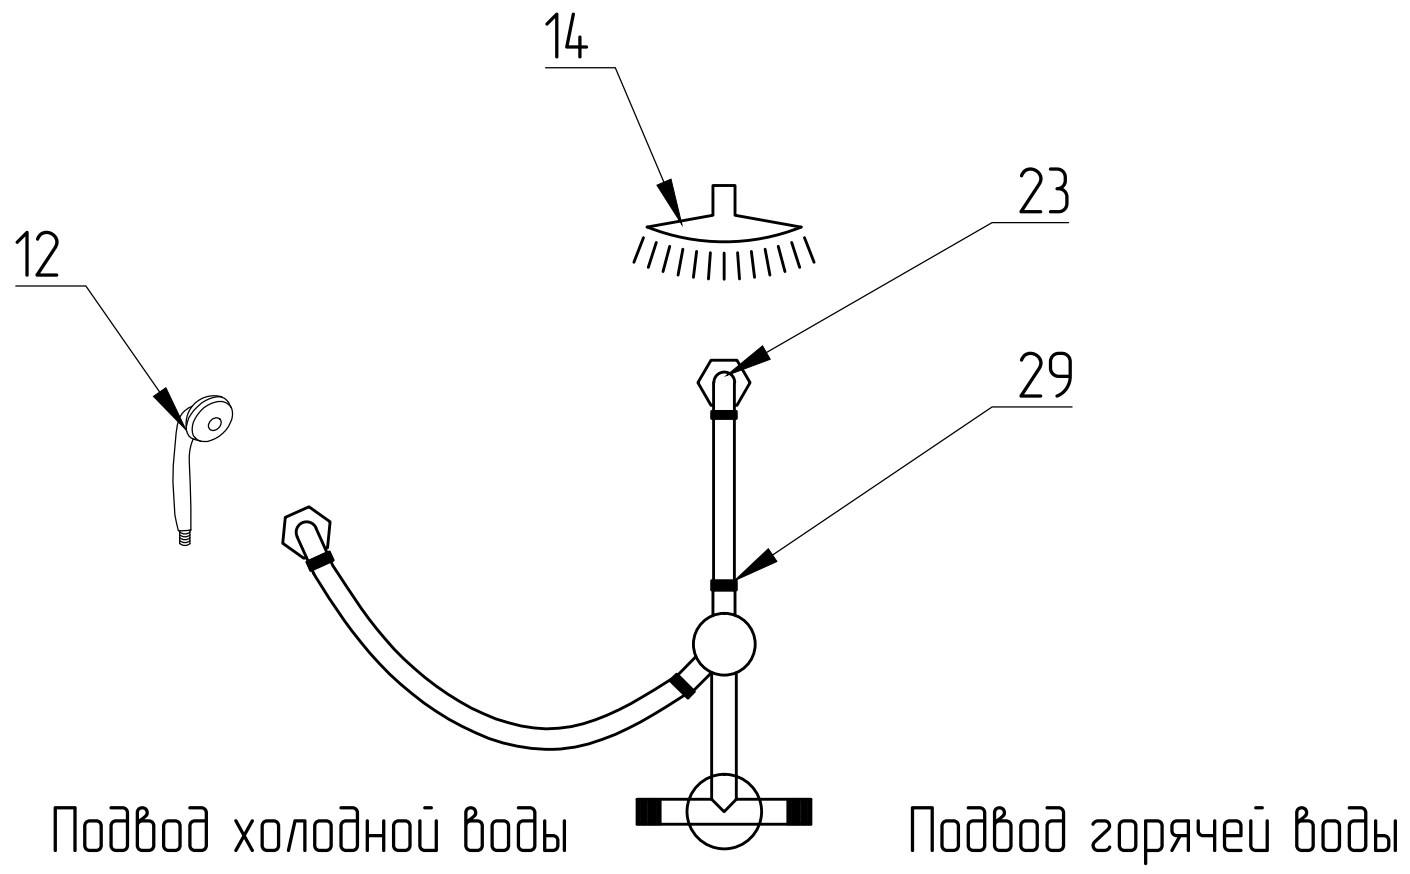

# Душевая кабина RB 90/100 НК 5

Инструкция по сборке

№	рисунок	КОЛИЧЕСТВО
1	 поддон	1 шт
2	 крыша	1 шт
3	 панель центральная	1 шт
4	 стенка задняя	1 шт
5	 стенка задняя	1 шт
6	 профили горизонтальные	4 шт
7	 профиль вертикальный	2 шт
8	 молдинг на стекло	4 шт
9	 стекло подвижное	2 шт
10	 стекло фиксированное	2 шт
11	 уплотнитель магнитный	1 шт

№	рисунок	КОЛИЧЕСТВО
12	 лейка душевая	1 шт
13	 шланг душевой лейки	1 шт
14	 душ тропический	1 шт
15	 ручка	2 шт
16	  3*9 крепление стекла	4 шт
17	 ролик	8 шт
18	 уплотнитель стекла	1 шт
19	 смеситель	1 шт
20	 держатель душевой лейки	1 шт
21	  3*9 ограничитель открытия дверей	8 шт
22	 уголок для душевой лейки	1 шт
23	 штуцер для шланга ПВХ	3 шт
24	СИФОН	1 шт
25	 винт M6x25	20 шт
26	 саморез 3.2x16	10 шт
27	 саморез 3.2x41(50)	14 шт
28	 прокладка крепления стекла	10 шт
29	ХОМУТ	10 шт

Вариант 1 (кран на 2 выхода)

Вариант 2 (кран на 3 выхода)