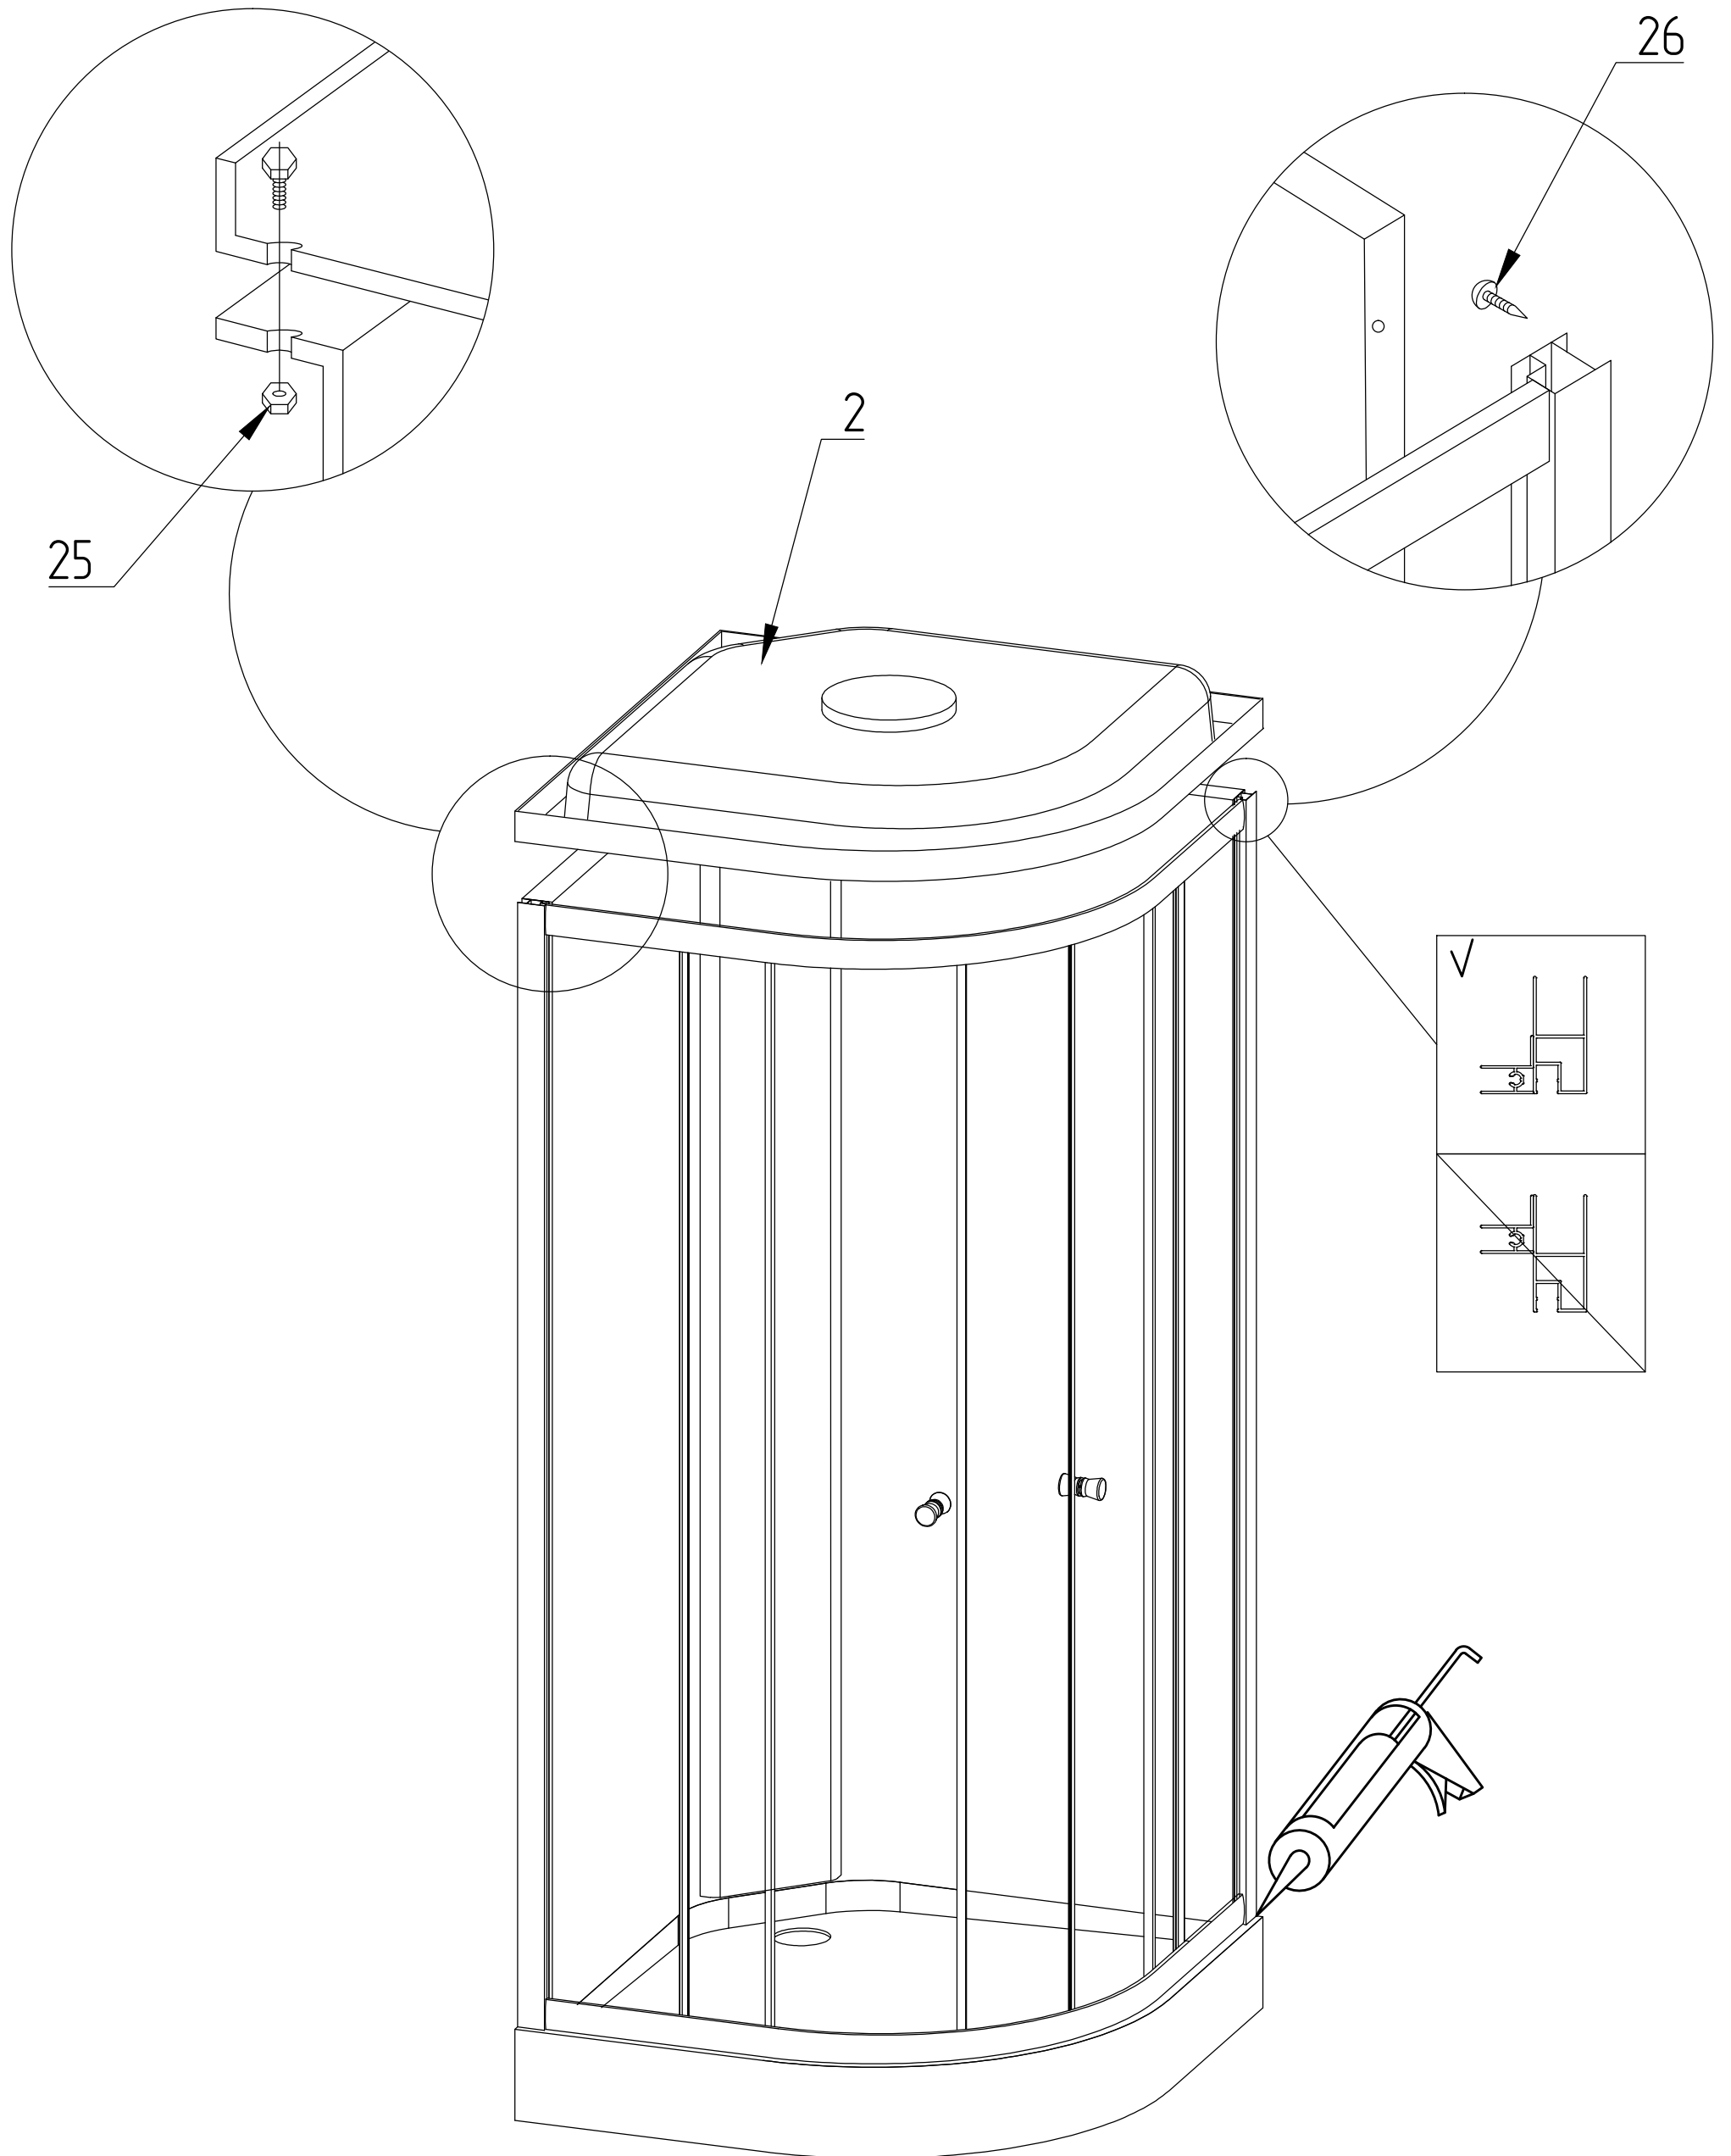

# Душевая кабина RB 90/100 НК 5

Инструкция по сборке

№	рисунок	КОЛИЧЕСТВО
1	 поддон	1 шт
2	 крыша	1 шт
3	 панель центральная	1 шт
4	 стенка задняя	1 шт
5	 стенка задняя	1 шт
6	 профили горизонтальные	4 шт
7	 профиль вертикальный	2 шт
8	 молдинг на стекло	4 шт
9	 стекло подвижное	2 шт
10	 стекло фиксированное	2 шт
11	 уплотнитель магнитный	1 шт

№	рисунок	КОЛИЧЕСТВО
12	 лейка душевая	1 шт
13	 шланг душевой лейки	1 шт
14	 душ тропический	1 шт
15	 ручка	2 шт
16	  3*9 крепление стекла	4 шт
17	 ролик	8 шт
18	 уплотнитель стекла	1 шт
19	 смеситель	1 шт
20	 держатель душевой лейки	1 шт
21	  3*9 ограничитель открытия дверей	8 шт
22	 уголок для душевой лейки	1 шт
23	 штуцер для шланга ПВХ	3 шт
24	СИФОН	1 шт
25	 винт M6x25	20 шт
26	 саморез 3.2x16	10 шт
27	 саморез 3.2x41(50)	14 шт
28	 прокладка крепления стекла	10 шт
29	ХОМУТ	10 шт

Вариант 1 (кран на 2 выхода)

Вариант 2 (кран на 3 выхода)