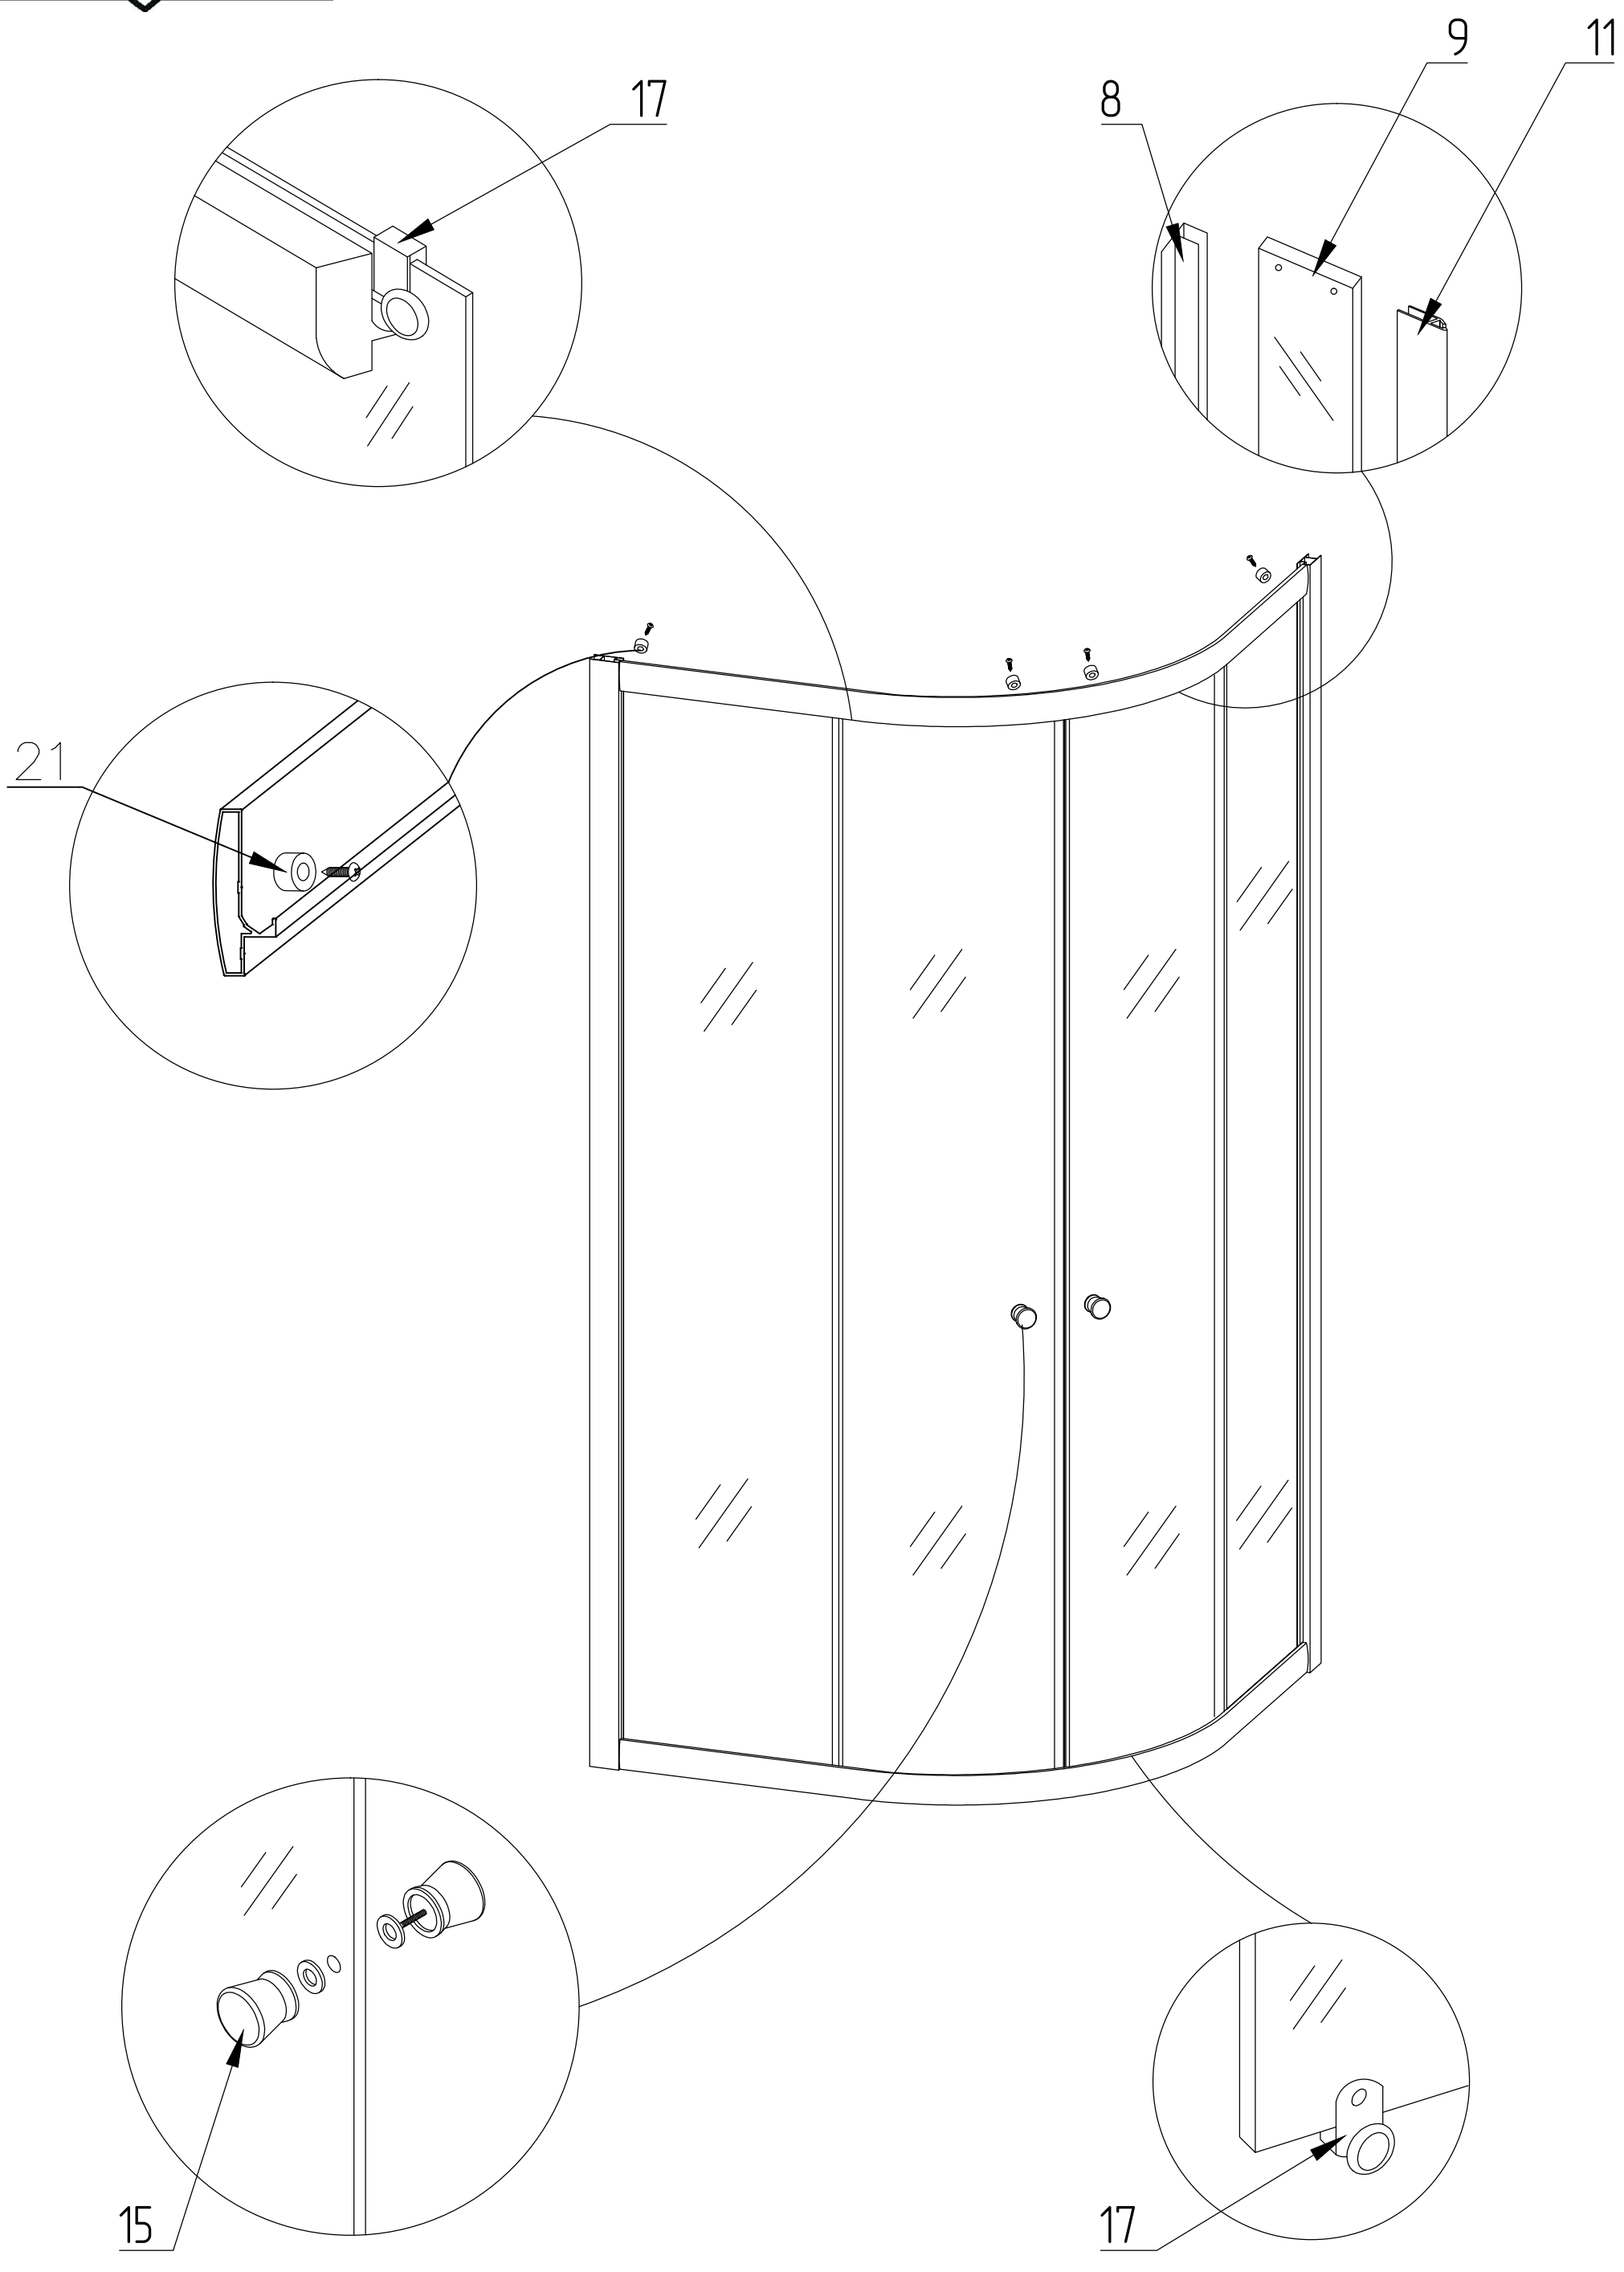

# Душевая кабина RB 90/100 НК 5

Инструкция по сборке

№	рисунок	КОЛИЧЕСТВО
1	 поддон	1 шт
2	 крыша	1 шт
3	 панель центральная	1 шт
4	 стенка задняя	1 шт
5	 стенка задняя	1 шт
6	 профили горизонтальные	4 шт
7	 профиль вертикальный	2 шт
8	 молдинг на стекло	4 шт
9	 стекло подвижное	2 шт
10	 стекло фиксированное	2 шт
11	 уплотнитель магнитный	1 шт

№	рисунок	КОЛИЧЕСТВО
12	 лейка душевая	1 шт
13	 шланг душевой лейки	1 шт
14	 душ тропический	1 шт
15	 ручка	2 шт
16	  3*9 крепление стекла	4 шт
17	 ролик	8 шт
18	 уплотнитель стекла	1 шт
19	 смеситель	1 шт
20	 держатель душевой лейки	1 шт
21	  3*9 ограничитель открытия дверей	8 шт
22	 уголок для душевой лейки	1 шт
23	 штуцер для шланга ПВХ	3 шт
24	СИФОН	1 шт
25	 винт M6x25	20 шт
26	 саморез 3.2x16	10 шт
27	 саморез 3.2x41(50)	14 шт
28	 прокладка крепления стекла	10 шт
29	ХОМУТ	10 шт

Вариант 1 (кран на 2 выхода)

Вариант 2 (кран на 3 выхода)