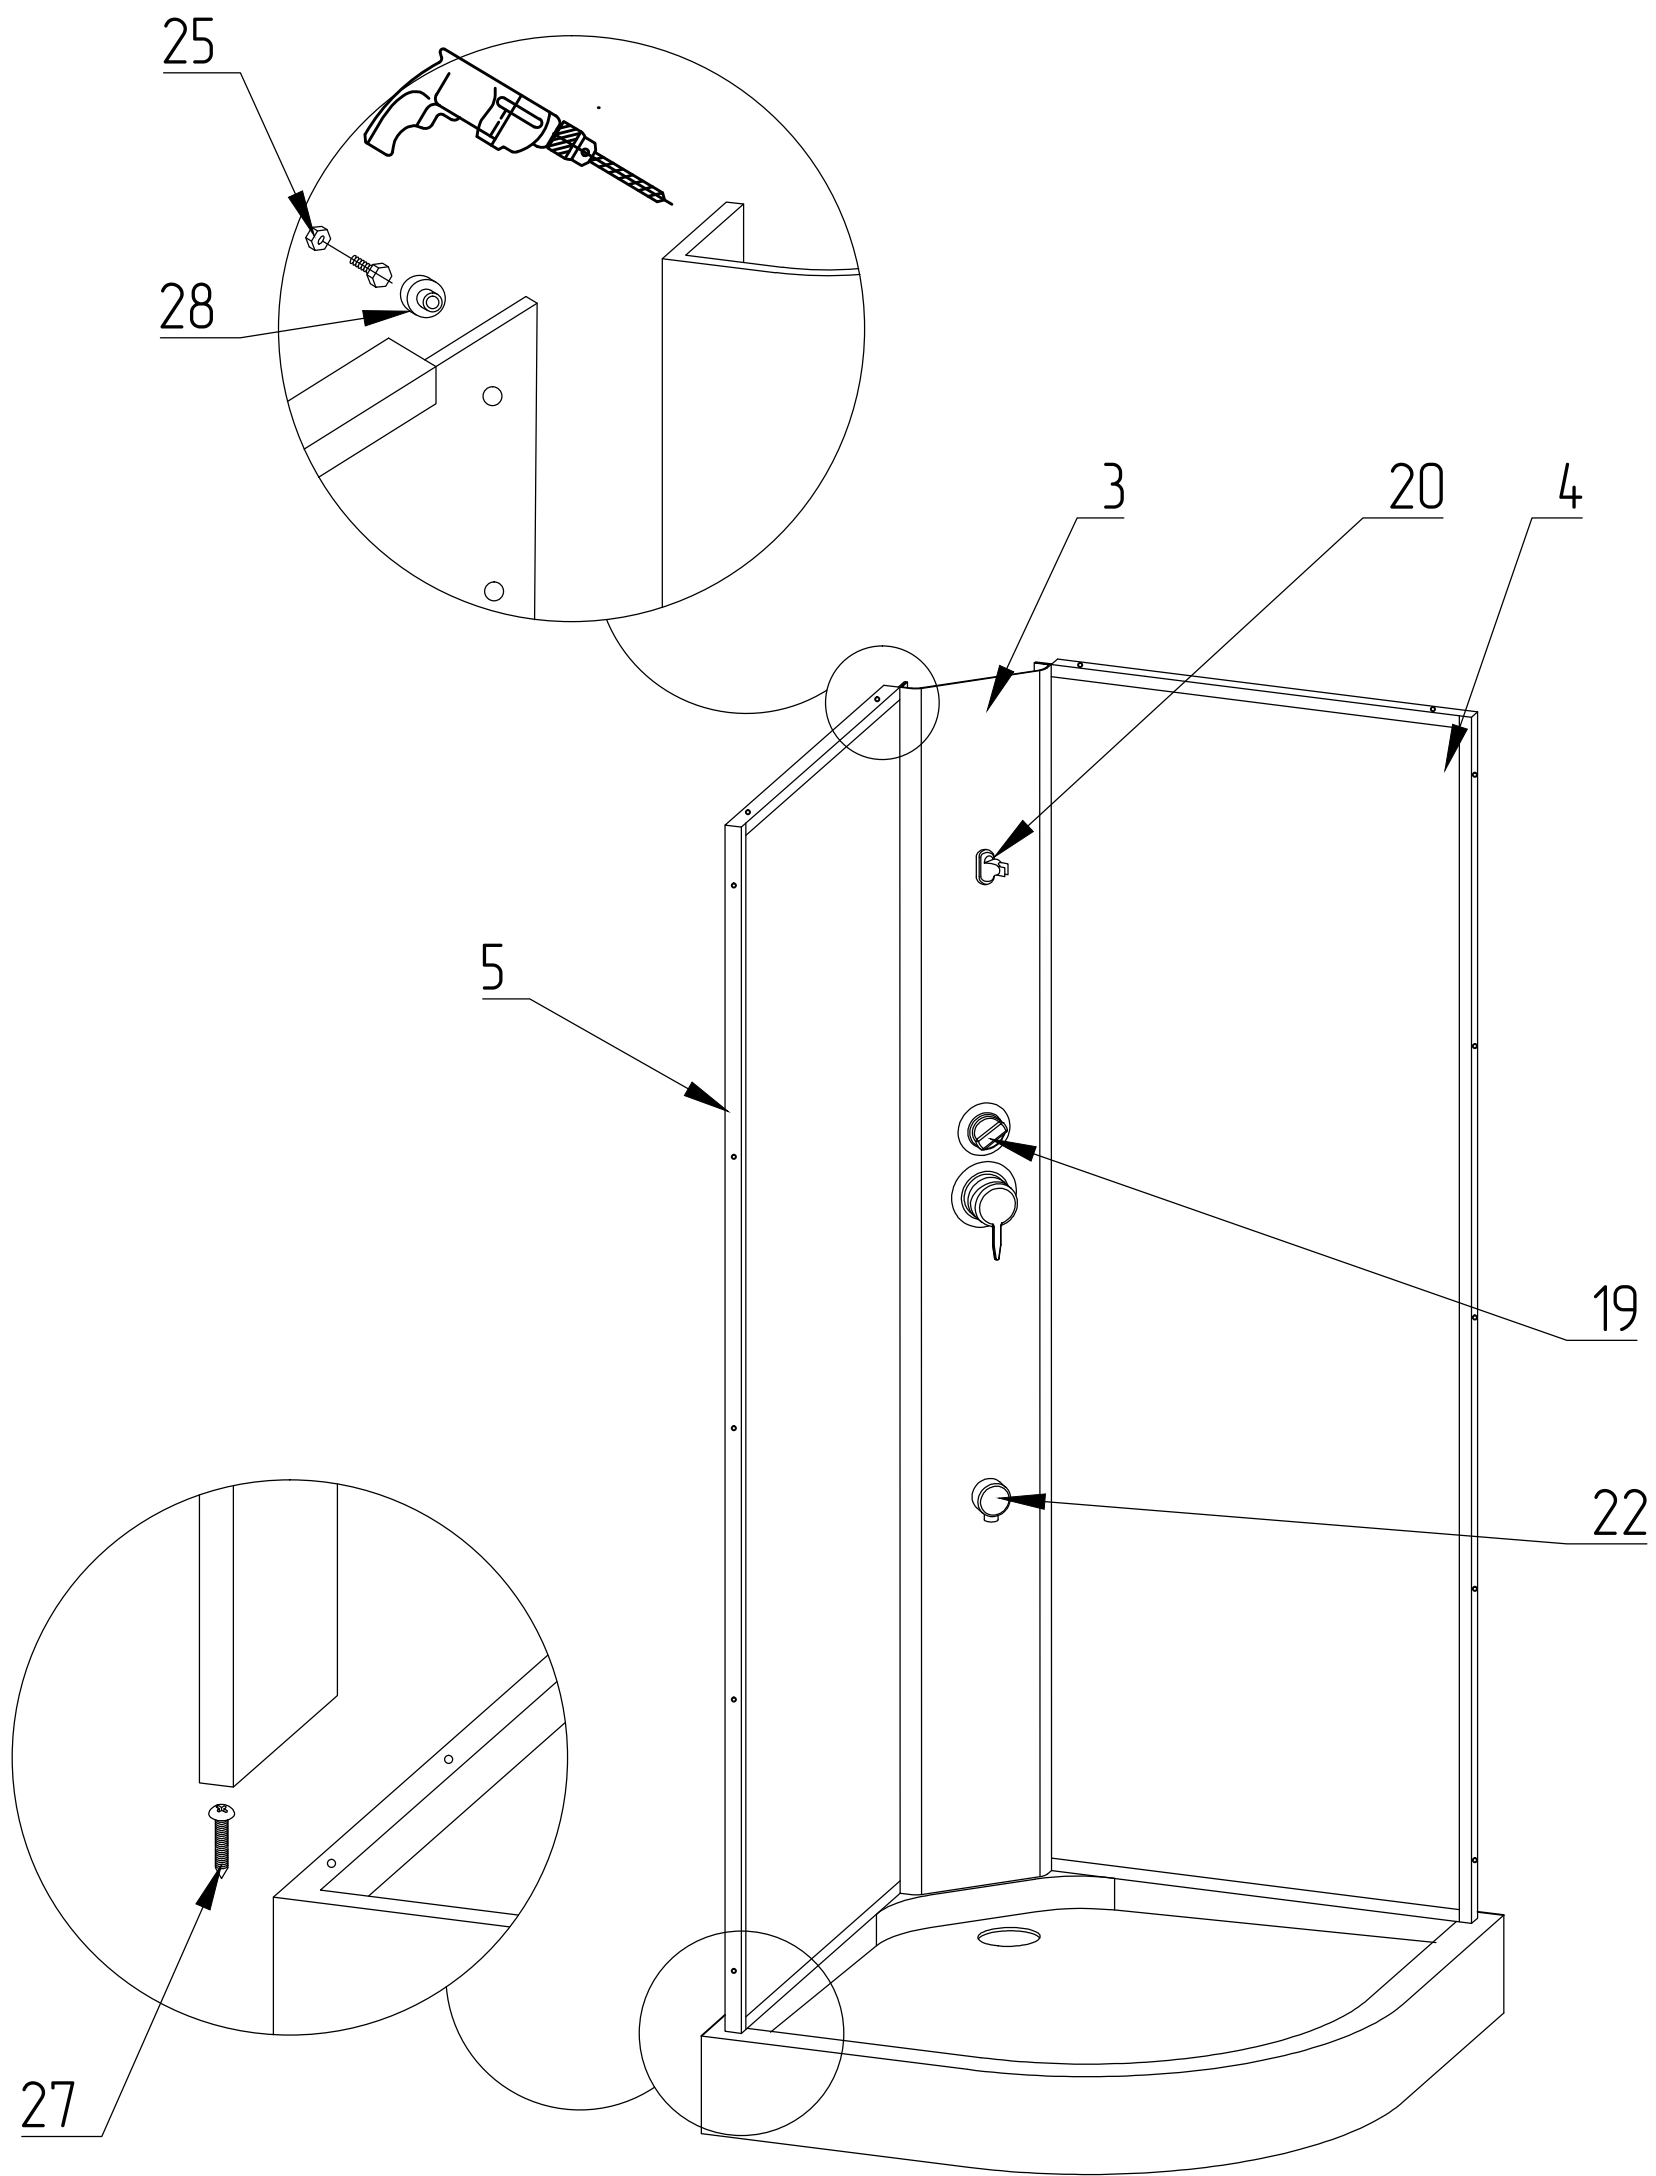

# Душевая кабина RB 90/100 НК 5

Инструкция по сборке

№	рисунок	КОЛИЧЕСТВО
1	 поддон	1 шт
2	 крыша	1 шт
3	 панель центральная	1 шт
4	 стенка задняя	1 шт
5	 стенка задняя	1 шт
6	 профили горизонтальные	4 шт
7	 профиль вертикальный	2 шт
8	 молдинг на стекло	4 шт
9	 стекло подвижное	2 шт
10	 стекло фиксированное	2 шт
11	 уплотнитель магнитный	1 шт

№	рисунок	КОЛИЧЕСТВО
12	 лейка душевая	1 шт
13	 шланг душевой лейки	1 шт
14	 душ тропический	1 шт
15	 ручка	2 шт
16	  3*9 крепление стекла	4 шт
17	 ролик	8 шт
18	 уплотнитель стекла	1 шт
19	 смеситель	1 шт
20	 держатель душевой лейки	1 шт
21	  3*9 ограничитель открытия дверей	8 шт
22	 уголок для душевой лейки	1 шт
23	 штуцер для шланга ПВХ	3 шт
24	СИФОН	1 шт
25	 винт M6x25	20 шт
26	 саморез 3.2x16	10 шт
27	 саморез 3.2x41(50)	14 шт
28	 прокладка крепления стекла	10 шт
29	ХОМУТ	10 шт

Вариант 1 (кран на 2 выхода)

Вариант 2 (кран на 3 выхода)