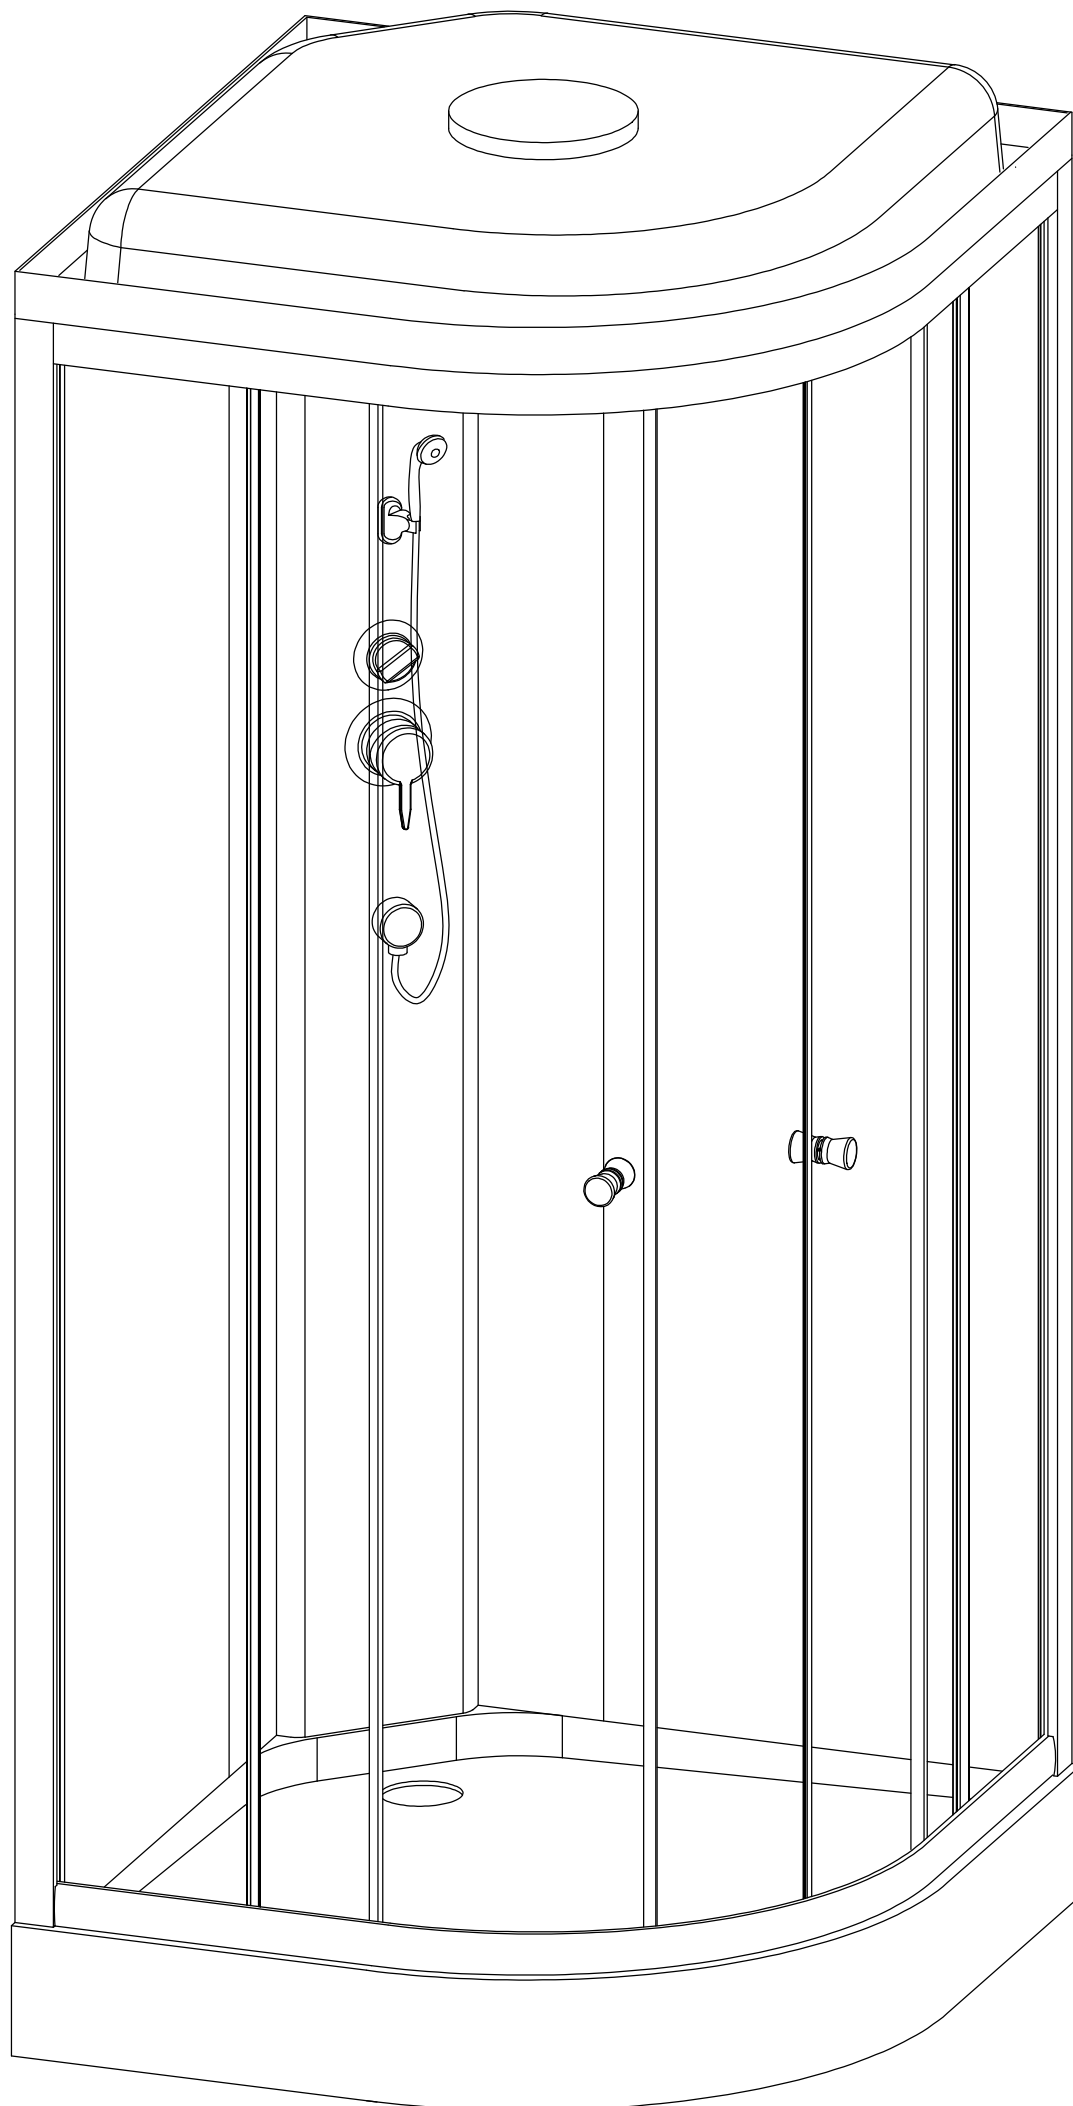

# Душевая кабина RB 90/100 НК 5

Инструкция по сборке

№	рисунок	КОЛИЧЕСТВО
1	 поддон	1 шт
2	 крыша	1 шт
3	 панель центральная	1 шт
4	 стенка задняя	1 шт
5	 стенка задняя	1 шт
6	 профили горизонтальные	4 шт
7	 профиль вертикальный	2 шт
8	 молдинг на стекло	4 шт
9	 стекло подвижное	2 шт
10	 стекло фиксированное	2 шт
11	 уплотнитель магнитный	1 шт

№	рисунок	КОЛИЧЕСТВО
12	 лейка душевая	1 шт
13	 шланг душевой лейки	1 шт
14	 душ тропический	1 шт
15	 ручка	2 шт
16	  3*9 крепление стекла	4 шт
17	 ролик	8 шт
18	 уплотнитель стекла	1 шт
19	 смеситель	1 шт
20	 держатель душевой лейки	1 шт
21	  3*9 ограничитель открытия дверей	8 шт
22	 уголок для душевой лейки	1 шт
23	 штуцер для шланга ПВХ	3 шт
24	СИФОН	1 шт
25	 винт M6x25	20 шт
26	 саморез 3.2x16	10 шт
27	 саморез 3.2x41(50)	14 шт
28	 прокладка крепления стекла	10 шт
29	ХОМУТ	10 шт

Вариант 1 (кран на 2 выхода)

Вариант 2 (кран на 3 выхода)