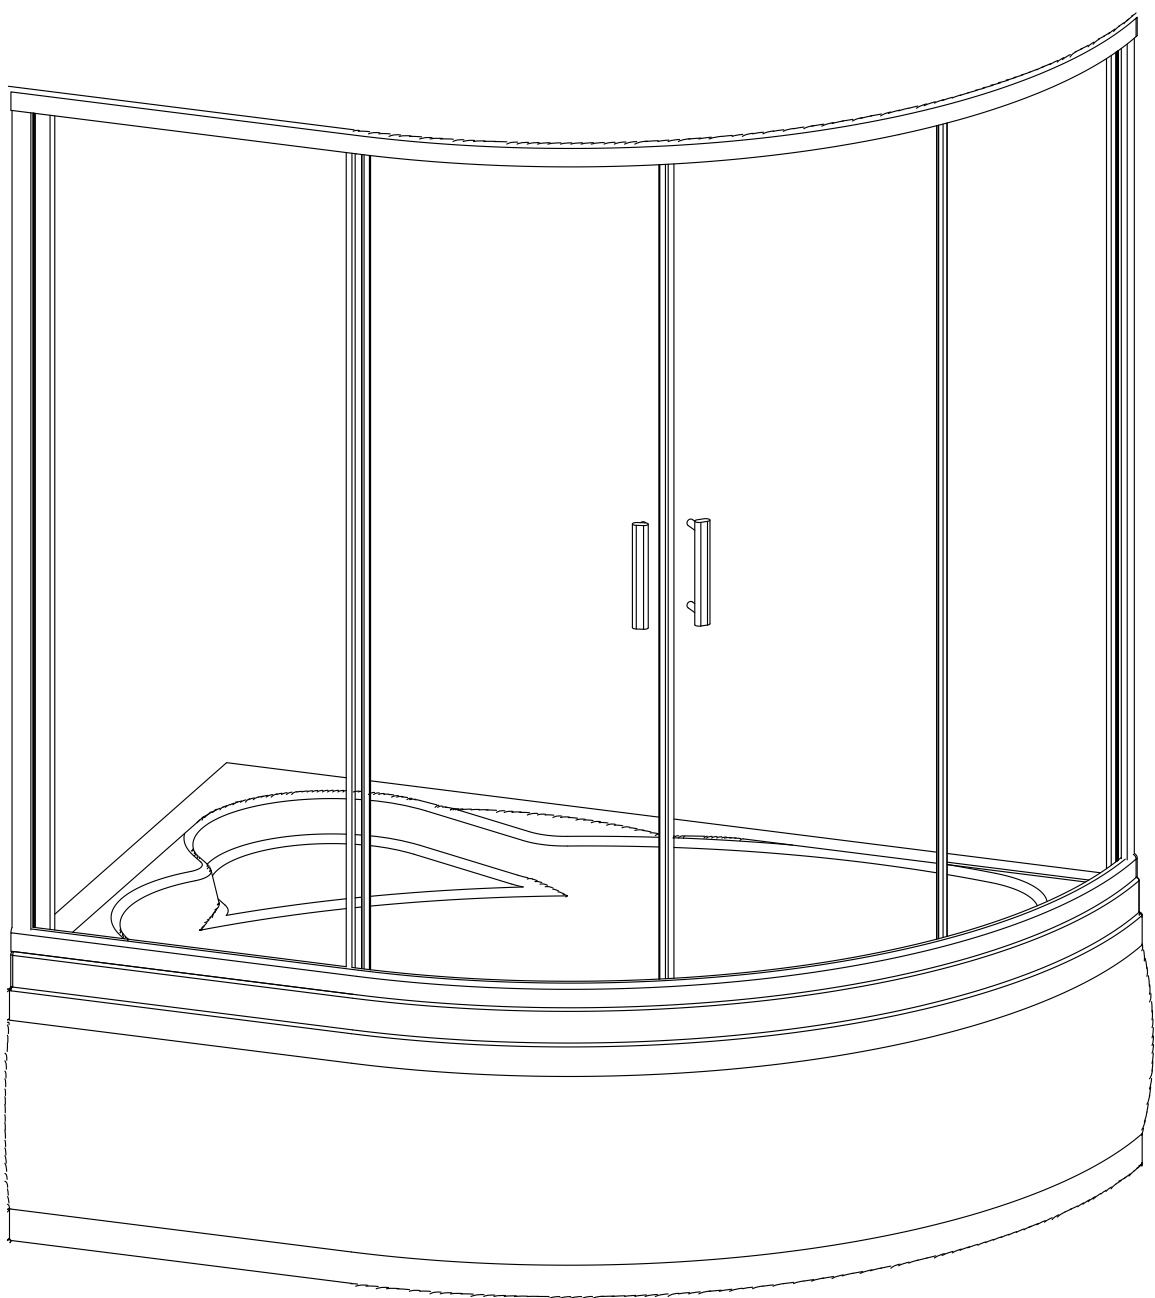

Душевая штора RB ALPINE

Инструкция по сборке

№	рисунок	КОЛИЧЕСТВО
1	 профили горизонтальные	1 КОМПЛ
2	 профиль вертикальный	2 ШТ
3	 профиль пристеночный	2 ШТ
4	 молдинг на стекло	4 ШТ
5	 стекло подвижное	2 ШТ
6	 стекло фиксированное	2 ШТ

№	рисунок	КОЛИЧЕСТВО
7	 уплотнитель магнитный	1 ШТ
8	 ручка	2 ШТ
9	 3*12 крепление стекла	4 ШТ
10	 ролик	8 ШТ
11	 уплотнитель стекла	1 ШТ
12	 саморез 3.2x16	6 ШТ
13	 саморез с дюбелем 3.2x30	6 ШТ
14	 саморез 3.2x41	8 ШТ
15	 3*9 ограничитель открытия дверей	8 ШТ