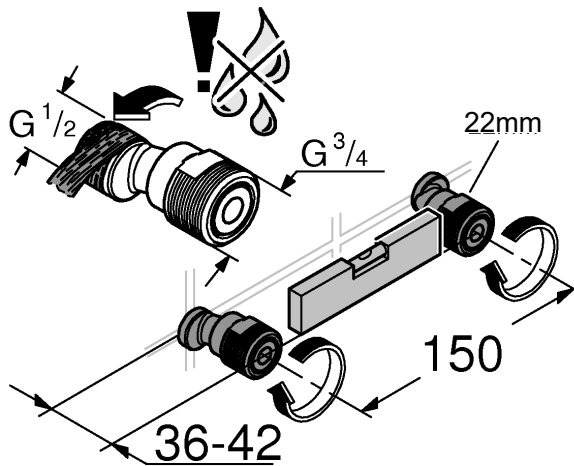

33 553

33 577

33 547

23 874 (CH)

23 875 (CH)

*19 377	30mm		
	CH	*12 064	G 1/2
		*12 065	G 3/4
*19 332	32mm	*46 238	
			+30

DIN
1988

DIN EN
806

max.
70° 60°

*19 332
32mm

*19 377
30mm

CH

*12 064

*12 065

1

2

3

4

5

6

3mm

2,5mm

3mm

*19 332
32mm