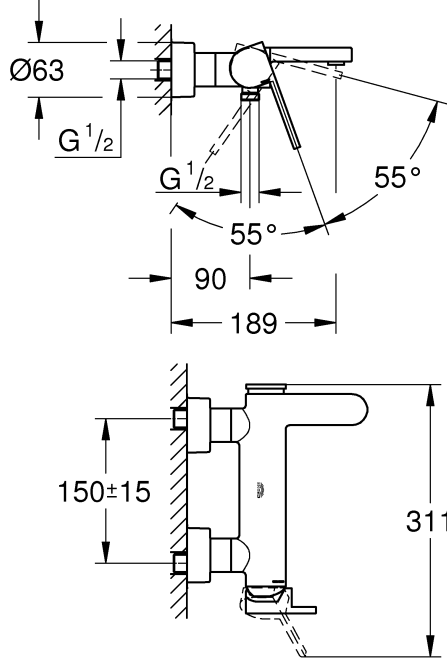

33 553

33 577

33 547

23 874 (CH)

23 875 (CH)

*19 377	30mm		
	CH	*12 064	G 1/2
		*12 065	G 3/4
*19 332	32mm	*46 238	
			+30

DIN
1988

DIN EN
806

max.
70° 60°

*19 332
32mm

*19 377
30mm

CH

*12 064

*12 065

1

2

3

4

5

6

3mm

2,5mm

3mm

*19 332
32mm