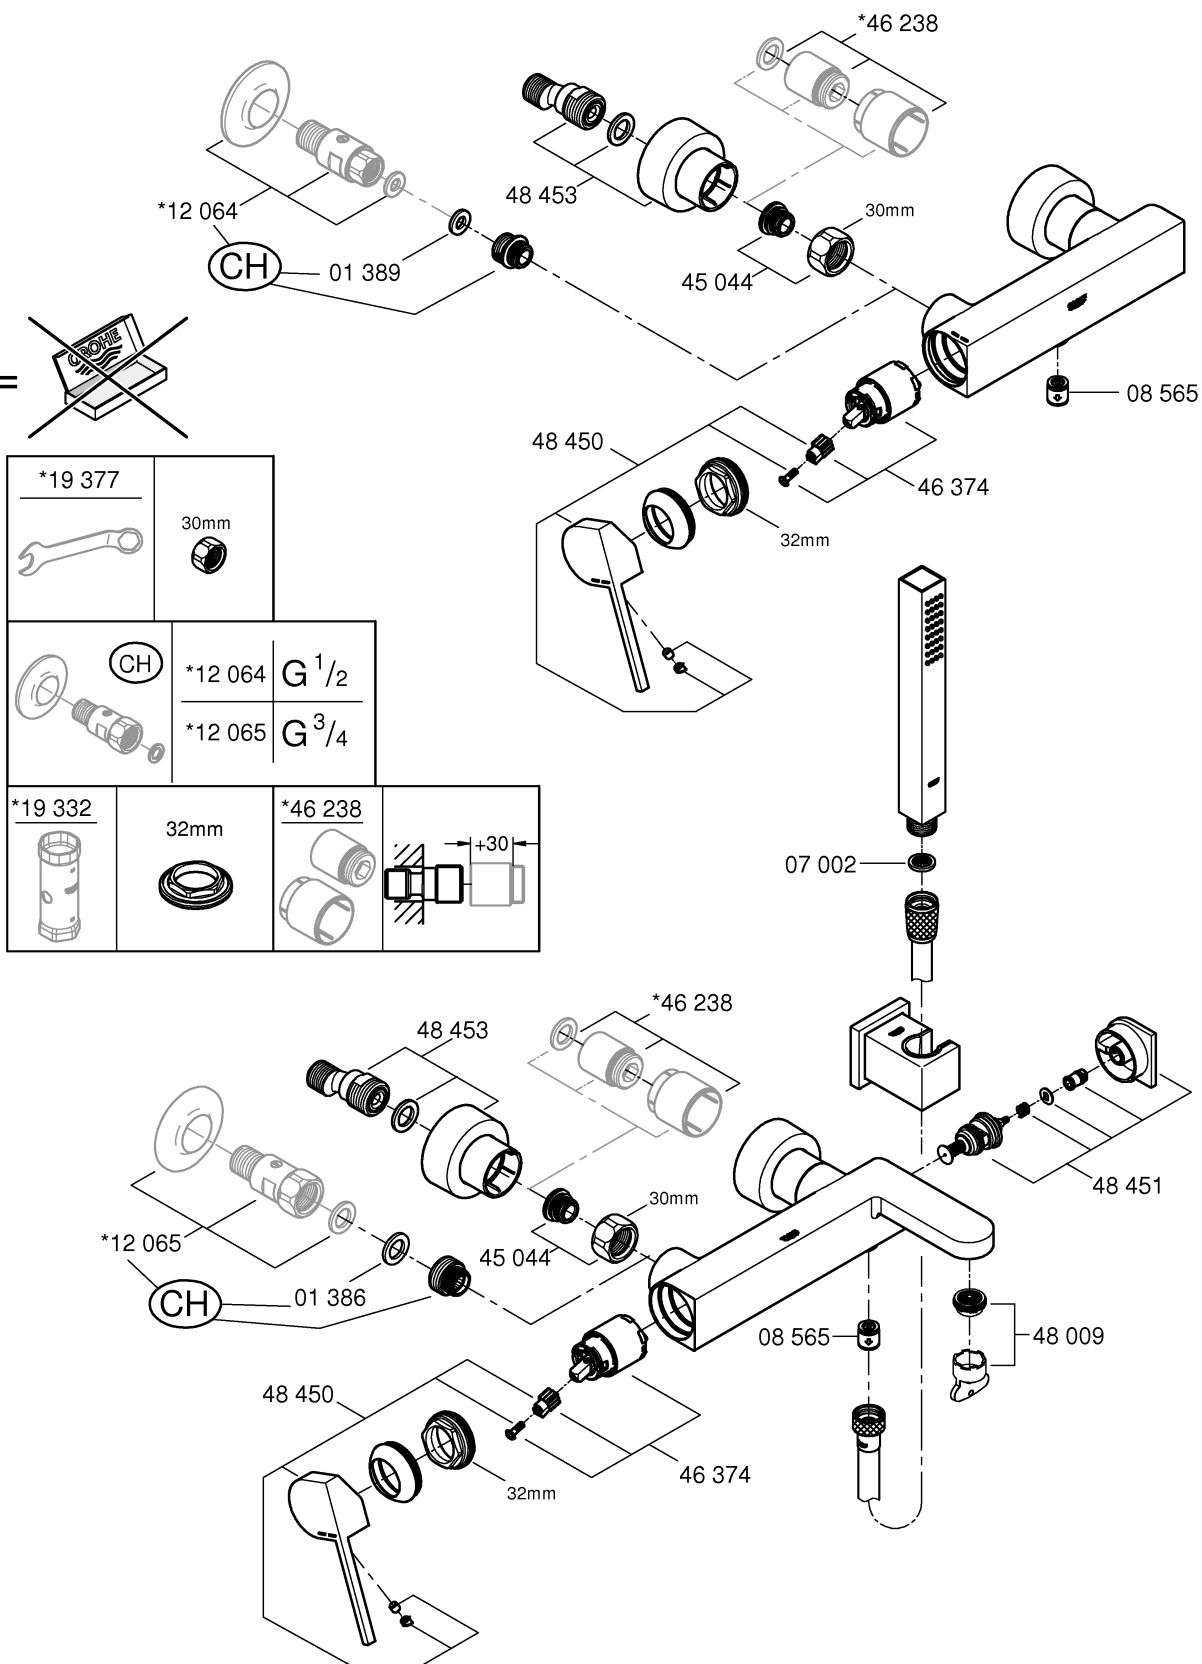

33 553

33 577

33 547

23 874 (CH)

23 875 (CH)

*19 377	30mm		
	CH	*12 064	G 1/2
		*12 065	G 3/4
*19 332	32mm	*46 238	
			+30

DIN
1988

DIN EN
806

max.
70° 60°

*19 332
32mm

*19 377
30mm

CH

*12 064

*12 065

1

2