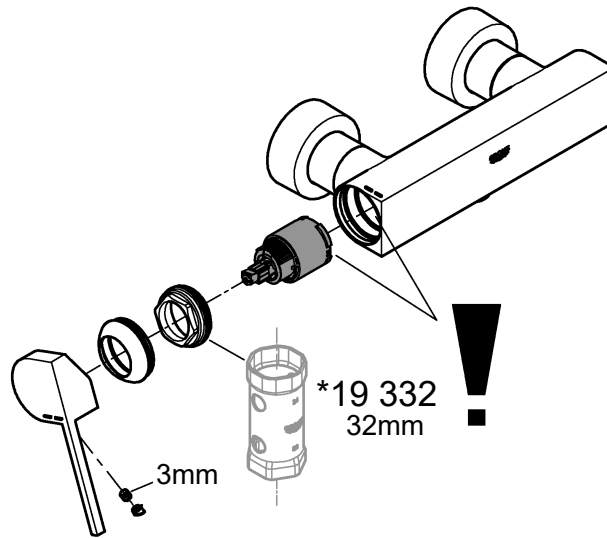

33 553

33 577

33 547

23 874 (CH)

23 875 (CH)

*19 377	30mm		
	CH	*12 064	G 1/2
		*12 065	G 3/4
*19 332	32mm	*46 238	
			+30

DIN
1988

DIN EN
806

max.
70° 60°

*19 332
32mm

*19 377
30mm

CH

*12 064

*12 065

1

2

3

4

5

6

3mm

2,5mm

3mm

*19 332
32mm