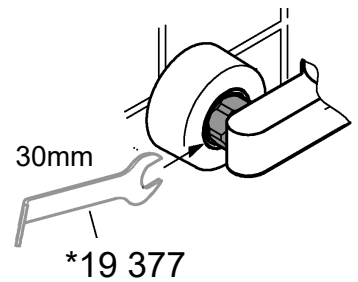

33 553

33 577

33 547

23 874 (CH)

23 875 (CH)

*19 377	30mm		
	CH	*12 064	G 1/2
		*12 065	G 3/4
*19 332	32mm	*46 238	
			+30

DIN
1988

DIN EN
806

max.
70° 60°

*19 332
32mm

*19 377
30mm

CH

*12 064

*12 065

1

2

3

4

5

6

3mm

2,5mm

3mm

*19 332
32mm