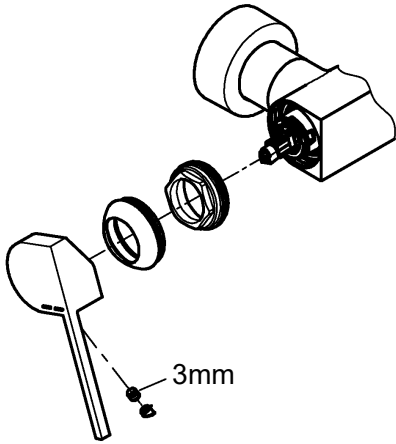

33 553

33 577

33 547

23 874 (CH)

23 875 (CH)

*19 377	30mm		
	CH	*12 064	G 1/2
		*12 065	G 3/4
*19 332	32mm	*46 238	
			+30

DIN
1988

DIN EN
806

max.
70° 60°

*19 332
32mm

*19 377
30mm

CH

*12 064

*12 065

1

2

3

4

5

6

3mm

2,5mm

3mm

*19 332
32mm