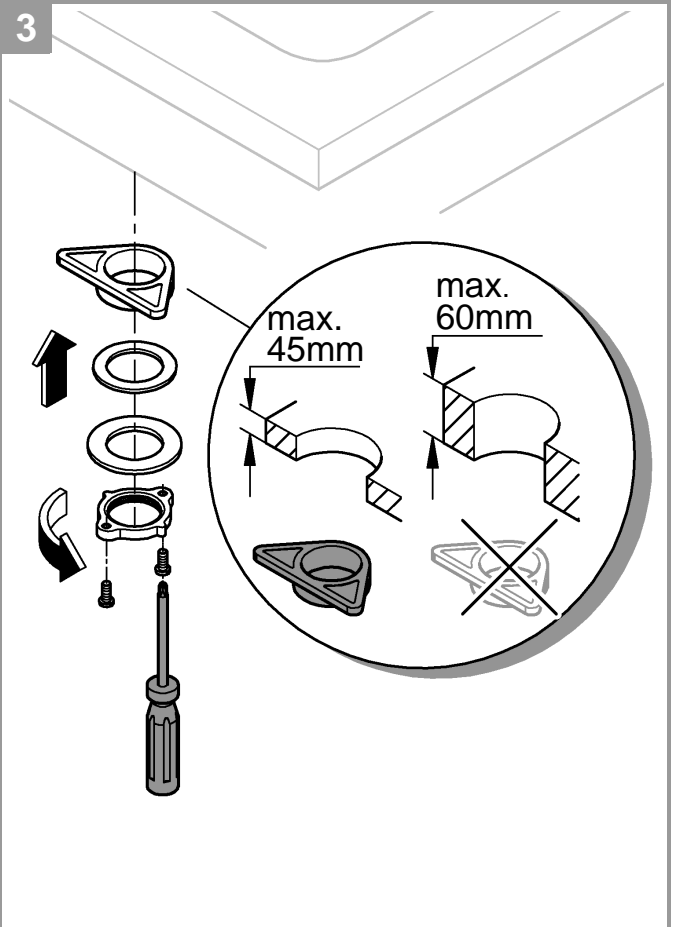

30 362

DIN 1988
DIN EN 806

bar
max. 10
0,5 5 1

bar
max. 10
0,1 5 0,2

°C
max. 70° 60°

1

bar
max. 10
0,5

bar
max. 10
0,1

GROHE

	150°	0°	360°

2

3

4

Pure Freude an Wasser

GROHE
WAVES

D