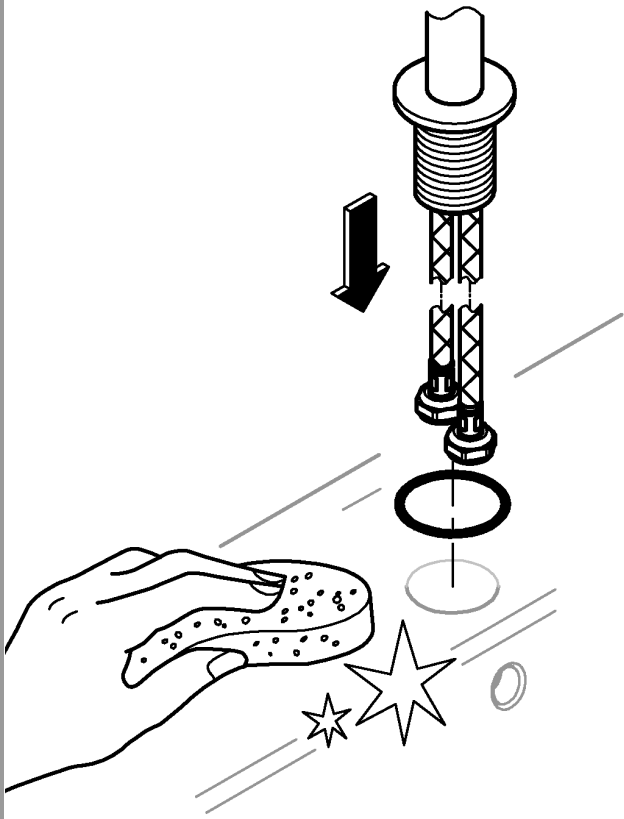

GROHE

	150°	0°	360°

2

3

4

Pure Freude an Wasser

GROHE
WAVES

D