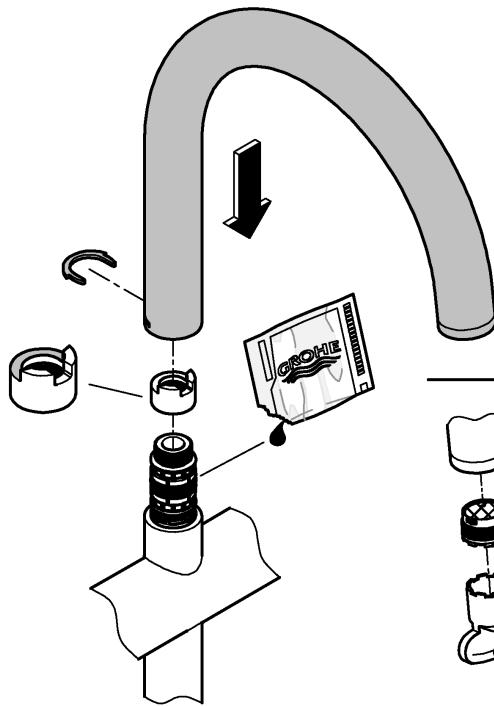

DIN 1988
DIN EN 806

bar
max. 10
0,5 5 1

bar
max. 10
0,1 5 0,2

°C
max. 70° 60°

1

bar
max. 10
0,5

bar
max. 10
0,1

GROHE

	150°	0°	360°