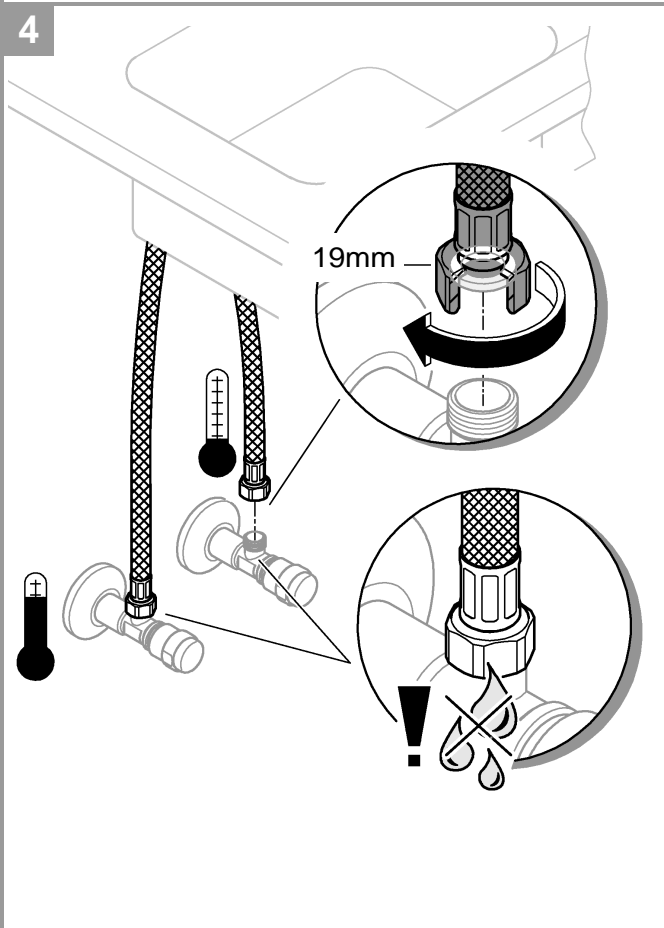

GROHE

	150°	0°	360°

2

3

4

Pure Freude an Wasser

GROHE
WAVES

D