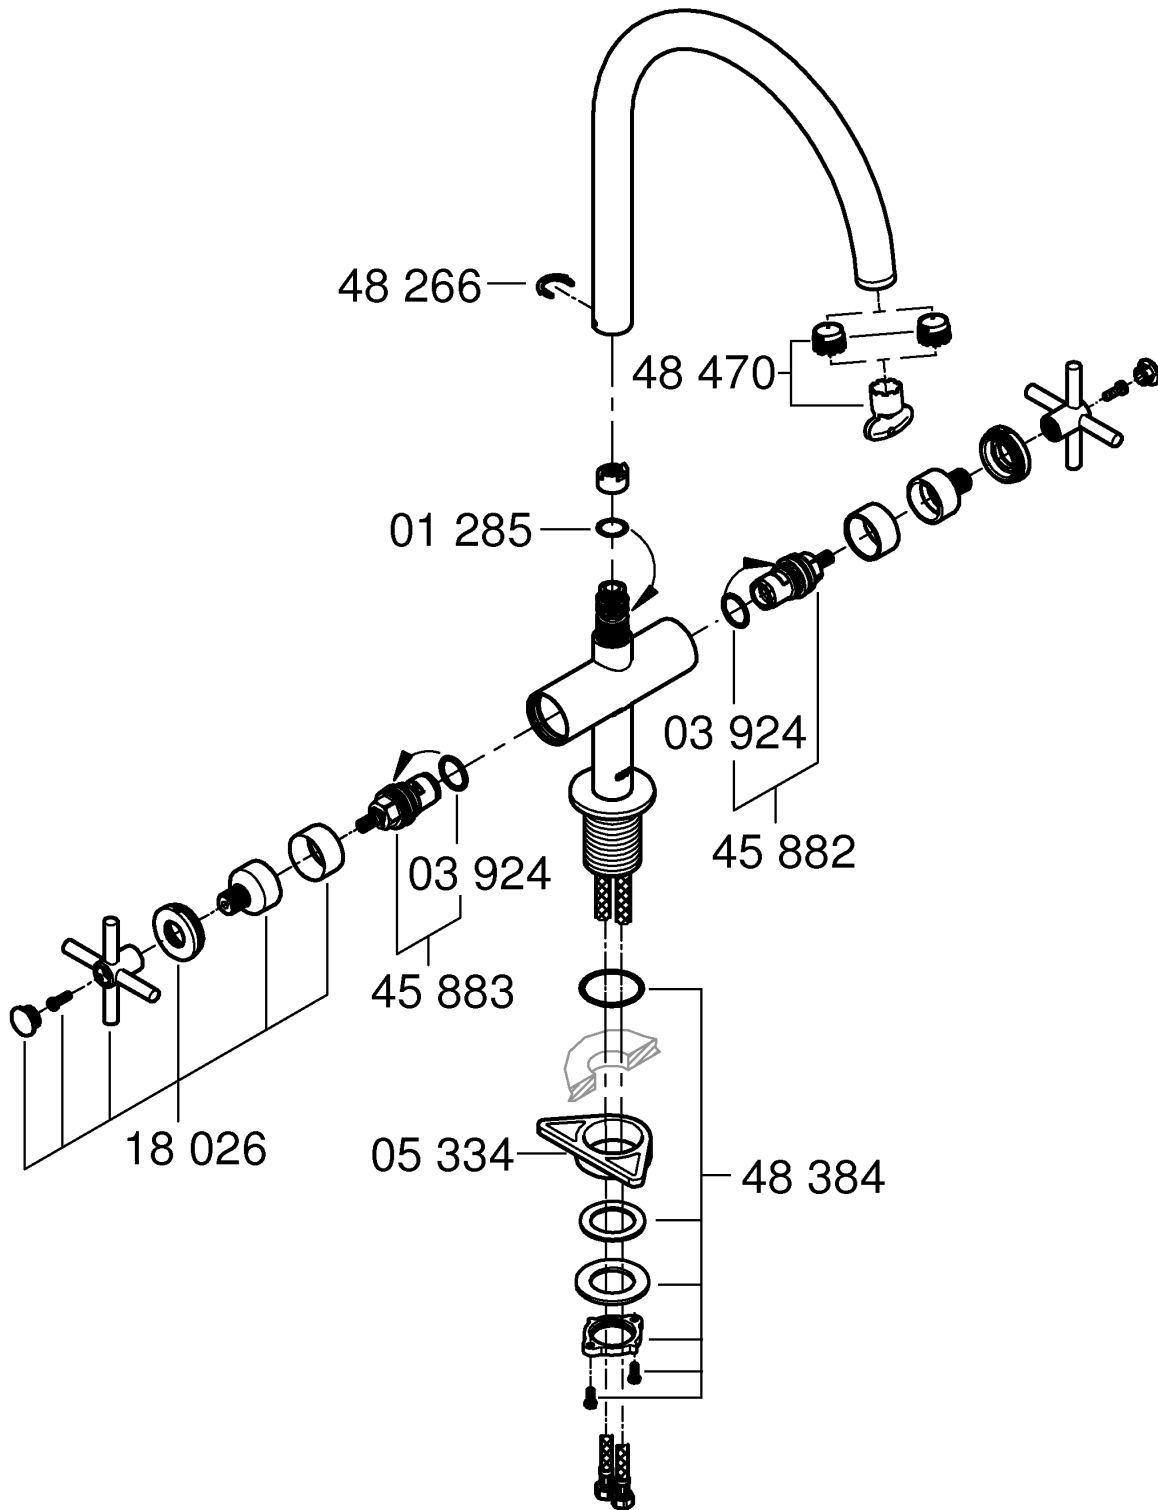

30 362

DIN 1988
DIN EN 806

bar
max. 10
0,5 5 1

bar
max. 10
0,1 5 0,2

°C
max. 70° 60°

1

bar
max. 10
0,5

bar
max. 10
0,1

GROHE

	150°	0°	360°

2

3

4

Pure Freude an Wasser

GROHE
WAVES

D