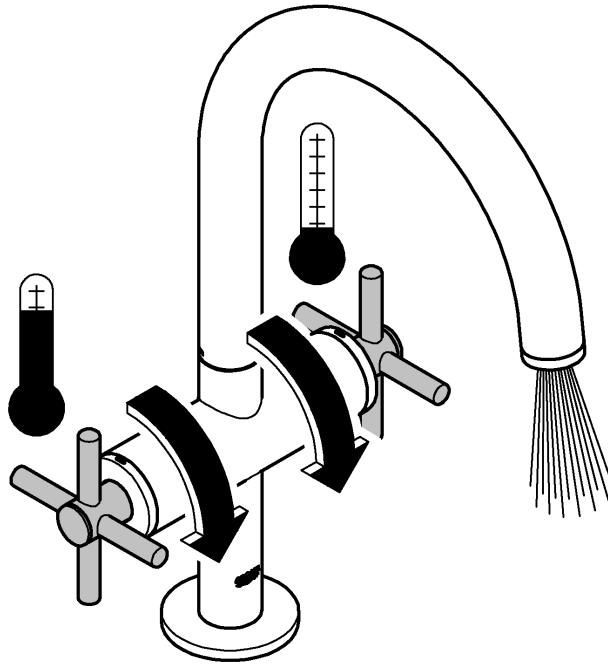

GROHE

	150°	0°	360°

2

3

4

Pure Freude an Wasser

GROHE
WAVES

D