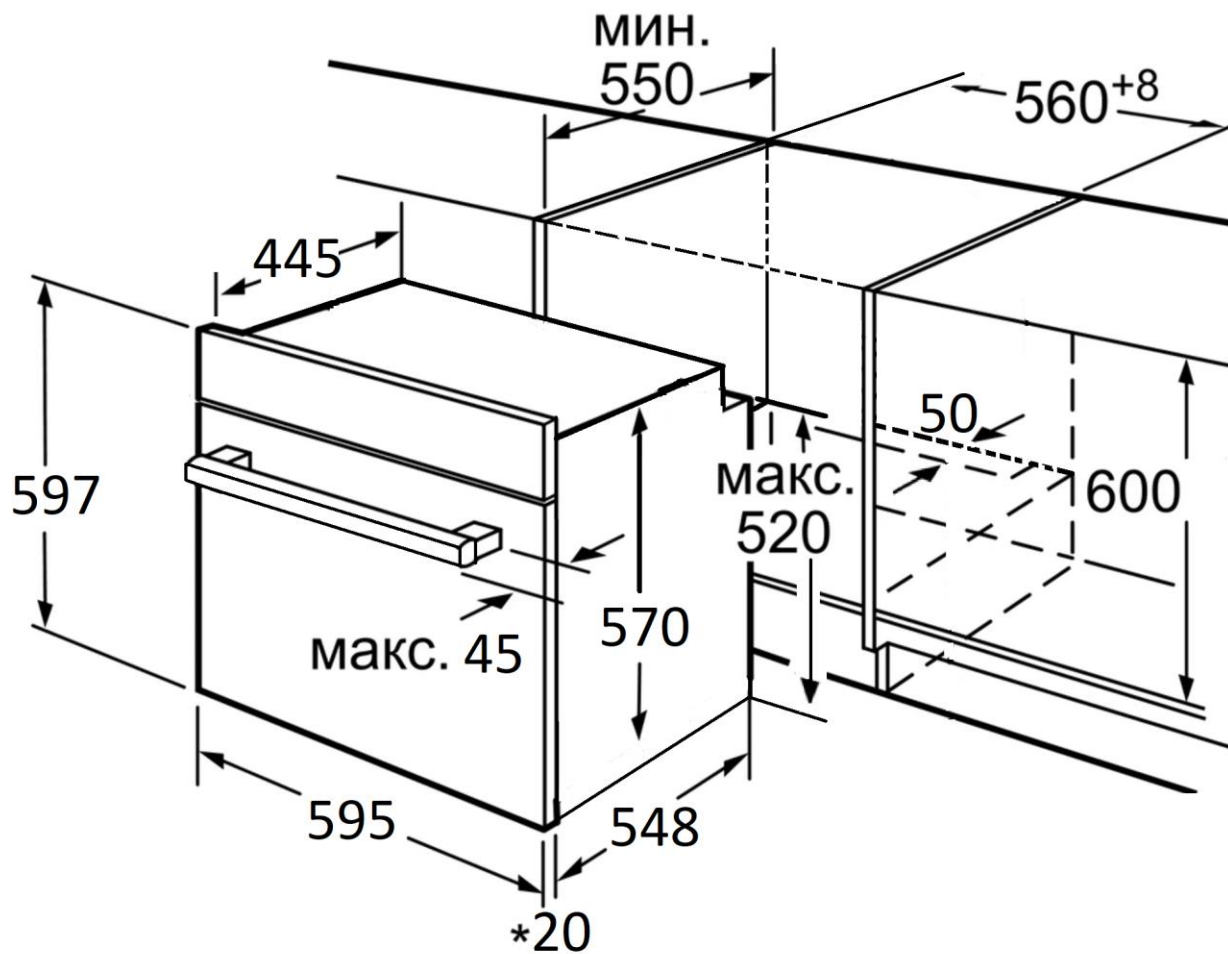

Схема встраивания духового шкафа

Размеры указаны в миллиметрах/ кабель в левом нижнем углу длиной 1,5 метра.

Схема встраивания духового шкафа