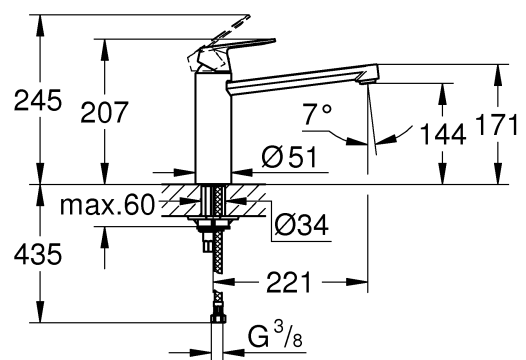

30 193

30 199 (F)

32 842

32 844 (F)

32 843

32 845 (F)

DIN 1988
DIN EN 806

1

	150°
	0°
	360°

2

3

4

Z	W	46 683		
	X		46 685	46 842
	Y		46 681	46 828
		46 589		46 824
		46 374	46 374	

*19 332	32mm
*19 017	13mm

Pure Freude an Wasser

GROHE
WAVES