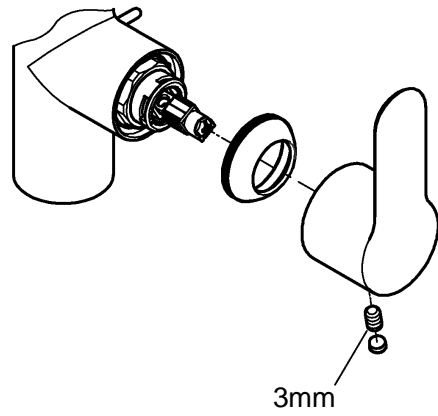

	150°
	0°
	360°

2

3

4

Z	W	46 683		
	X		46 685	46 842
	Y		46 681	46 828
		46 589		46 824
		46 374	46 374	

*19 332	32mm
*19 017	13mm

Pure Freude an Wasser

GROHE
WAVES