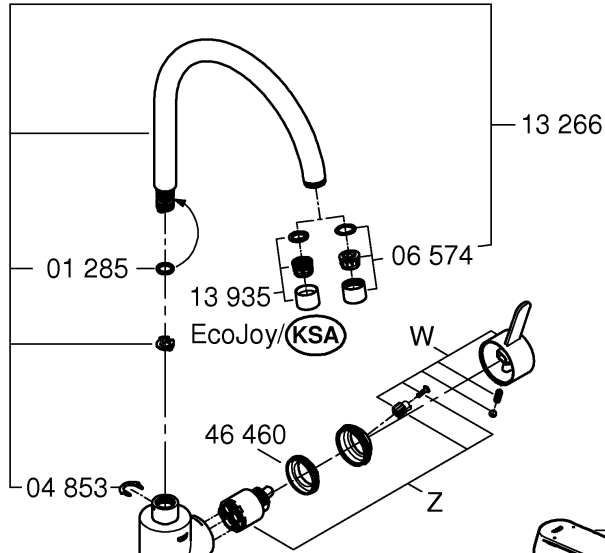

	150°
	0°
	360°

2

3

4

Z	W	46 683		
	X		46 685	46 842
	Y		46 681	46 828
		46 589		46 824
		46 374	46 374	

*19 332	32mm
*19 017	13mm

Pure Freude an Wasser

GROHE
WAVES