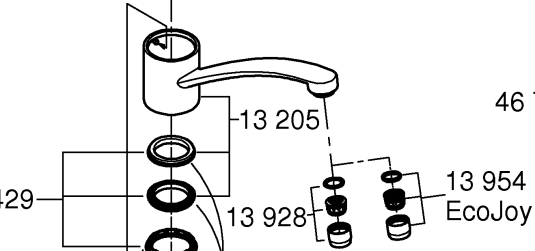

	150°
	0°
	360°

2

3

4

Z	W	46 683		
	X		46 685	46 842
	Y		46 681	46 828
		46 589		46 824
		46 374	46 374	

*19 332	32mm
*19 017	13mm

Pure Freude an Wasser

GROHE
WAVES