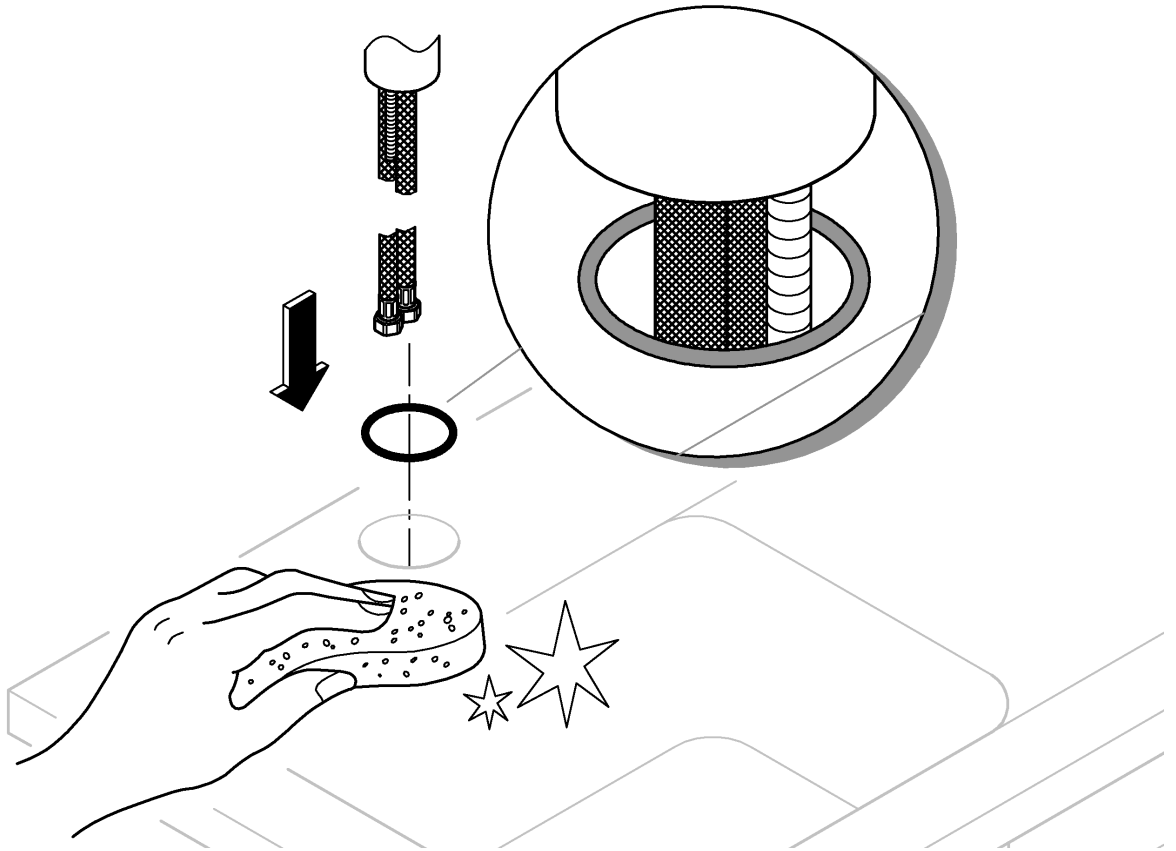

	150°
	0°
	360°

2

3

4

Z	W	46 683		
	X		46 685	46 842
	Y		46 681	46 828
		46 589		46 824
		46 374	46 374	

*19 332	32mm
*19 017	13mm

Pure Freude an Wasser

GROHE
WAVES