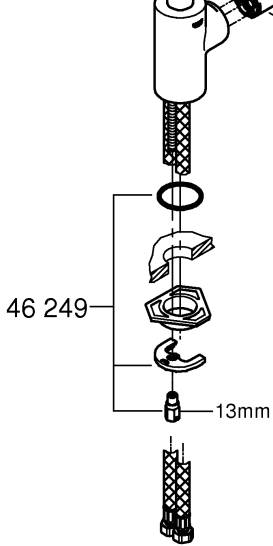

	150°
	0°
	360°

2

3

4

Z	W	46 683		
	X		46 685	46 842
	Y		46 681	46 828
		46 589		46 824
		46 374	46 374	

*19 332	32mm
*19 017	13mm

Pure Freude an Wasser

GROHE
WAVES