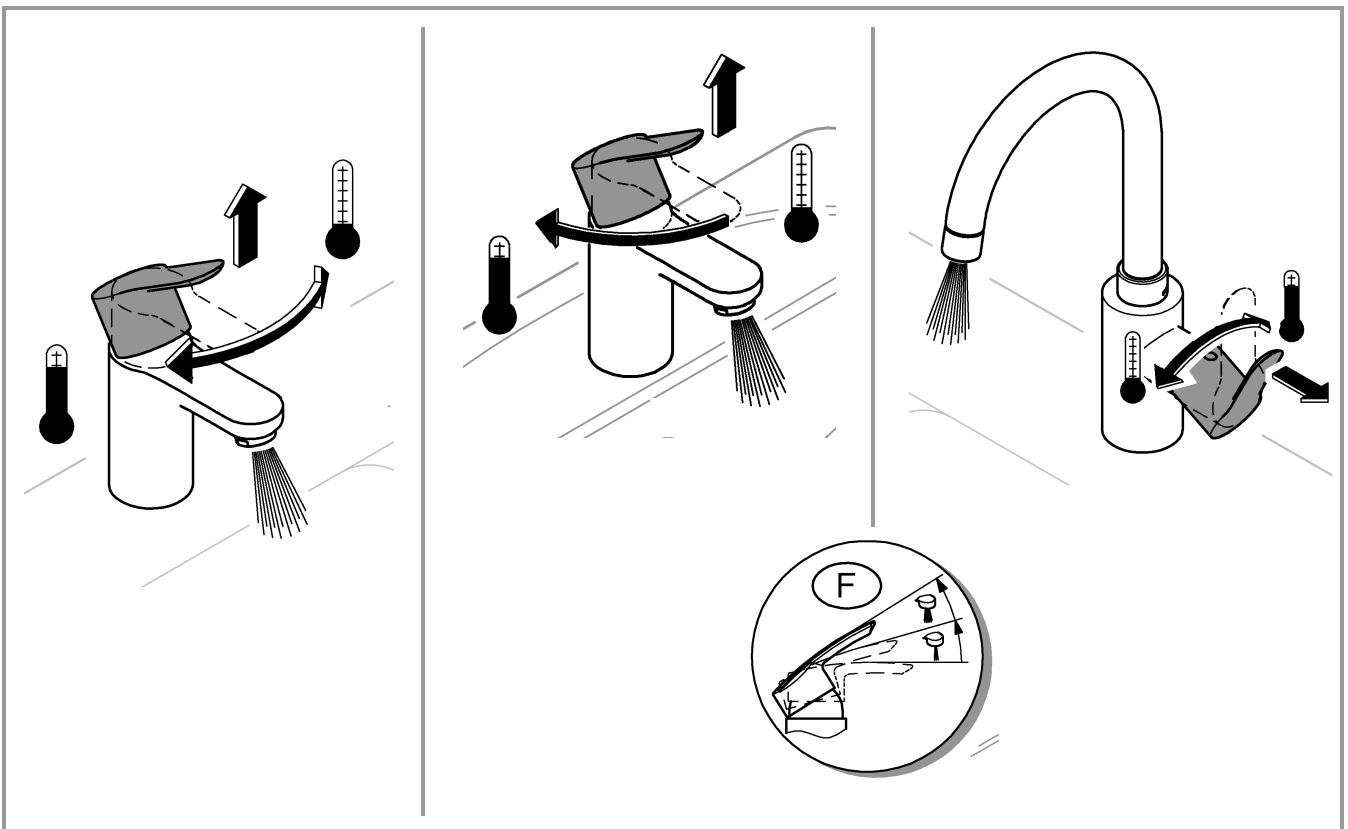

	150°
	0°
	360°

2

3

4

Z	W	46 683		
	X		46 685	46 842
	Y		46 681	46 828
		46 589		46 824
		46 374	46 374	

*19 332	32mm
*19 017	13mm

Pure Freude an Wasser

GROHE
WAVES