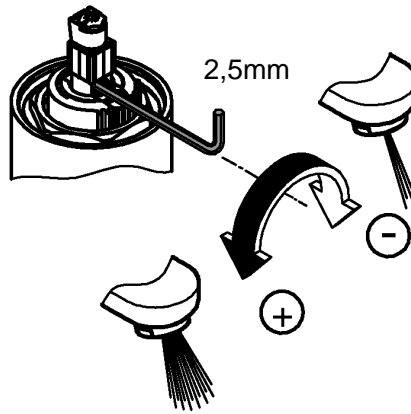

	150°
	0°
	360°

2

3

4

Z	W	46 683		
	X		46 685	46 842
	Y		46 681	46 828
		46 589		46 824
		46 374	46 374	

*19 332	32mm
*19 017	13mm

Pure Freude an Wasser

GROHE
WAVES