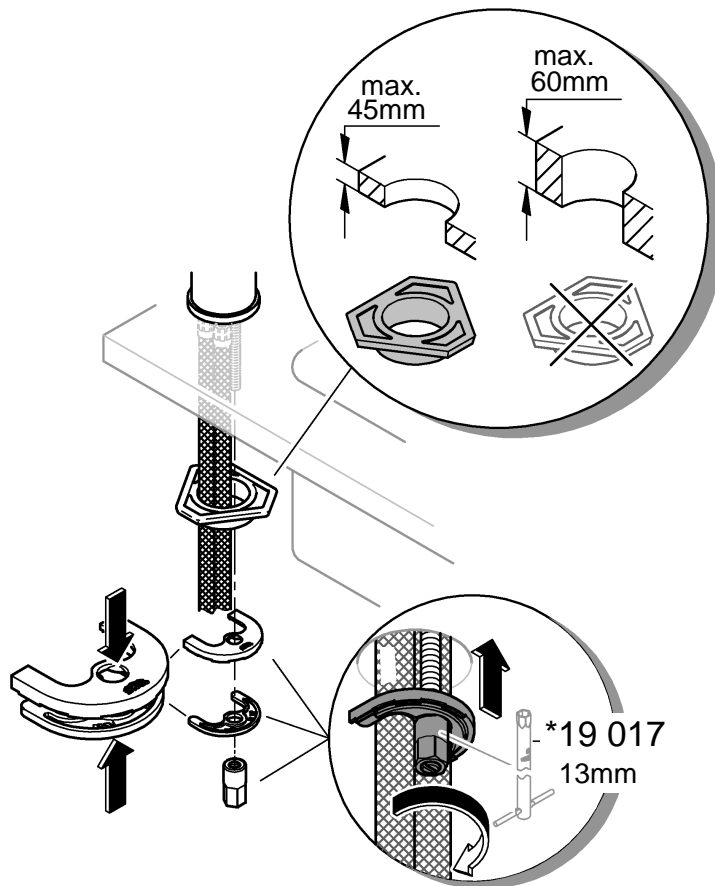

	150°
	0°
	360°

2

3

4

Z	W	46 683		
	X		46 685	46 842
	Y		46 681	46 828
		46 589		46 824
		46 374	46 374	

*19 332	32mm
*19 017	13mm

Pure Freude an Wasser

GROHE
WAVES