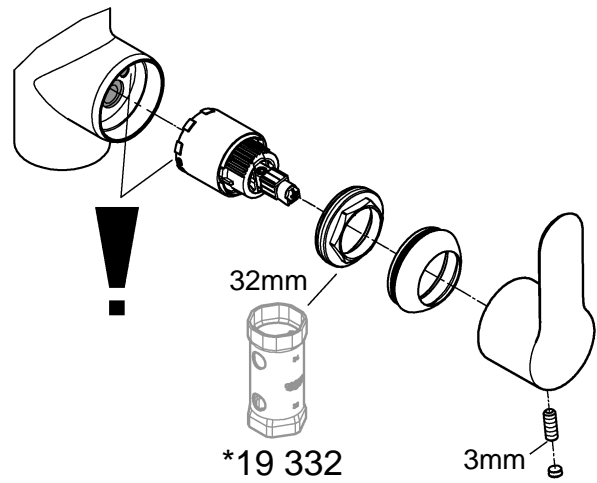

	150°
	0°
	360°

2

3

4

Z	W	46 683		
	X		46 685	46 842
	Y		46 681	46 828
		46 589		46 824
		46 374	46 374	

*19 332	32mm
*19 017	13mm

Pure Freude an Wasser

GROHE
WAVES