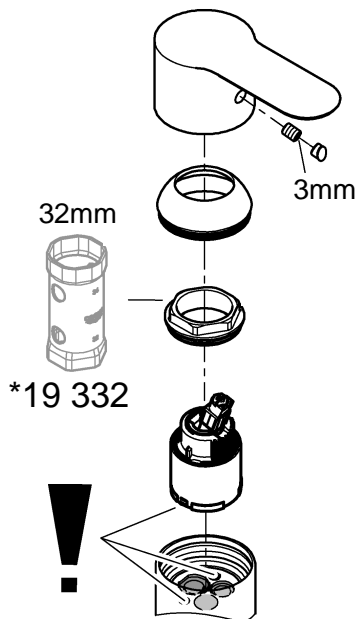

	150°
	0°
	360°

2

3

4

Z	W	46 683		
	X		46 685	46 842
	Y		46 681	46 828
		46 589		46 824
		46 374	46 374	

*19 332	32mm
*19 017	13mm

Pure Freude an Wasser

GROHE
WAVES