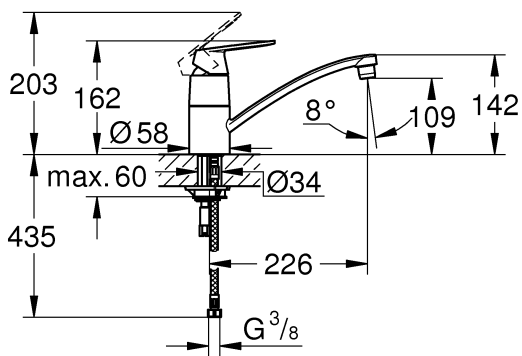

30 193

30 199 (F)

32 842

32 844 (F)

32 843

32 845 (F)

DIN 1988
DIN EN 806

1

	150°
	0°
	360°

2

3

4

Z	W	46 683		
	X		46 685	46 842
	Y		46 681	46 828
		46 589		46 824
		46 374	46 374	

*19 332	32mm
*19 017	13mm

Pure Freude an Wasser

GROHE
WAVES