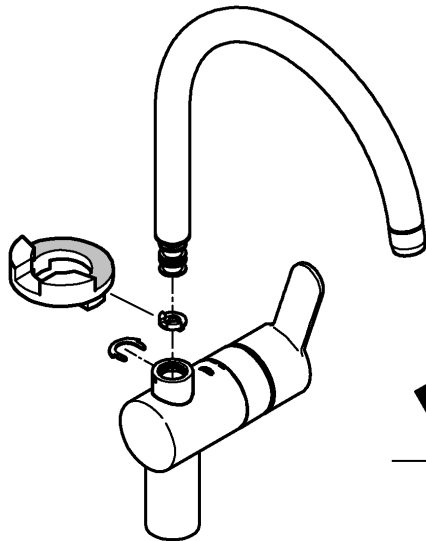

	150°
	0°
	360°

2

3

4

Z	W	46 683		
	X		46 685	46 842
	Y		46 681	46 828
		46 589		46 824
		46 374	46 374	

*19 332	32mm
*19 017	13mm

Pure Freude an Wasser

GROHE
WAVES