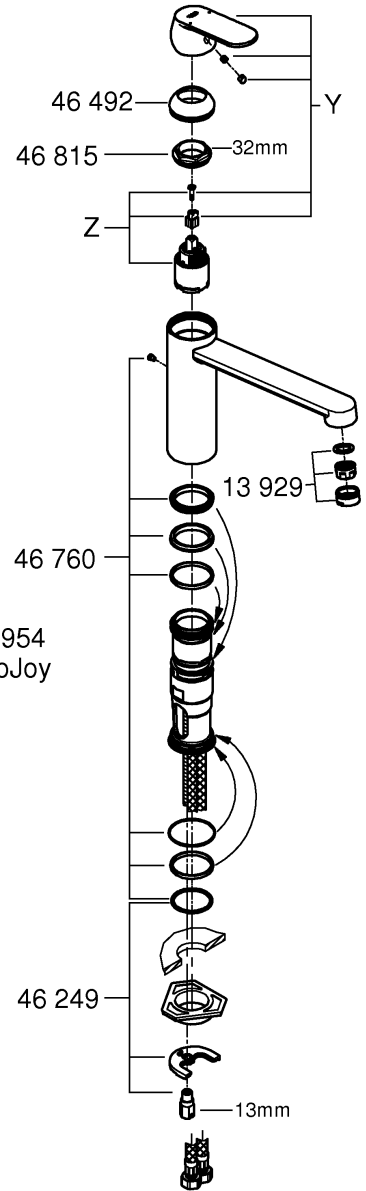

30 193

30 199 (F)

32 842

32 844 (F)

32 843

32 845 (F)

DIN 1988
DIN EN 806

1

	150°
	0°
	360°

2

3

4

Z	W	46 683		
	X		46 685	46 842
	Y		46 681	46 828
		46 589		46 824
		46 374	46 374	

*19 332	32mm
*19 017	13mm

Pure Freude an Wasser

GROHE
WAVES