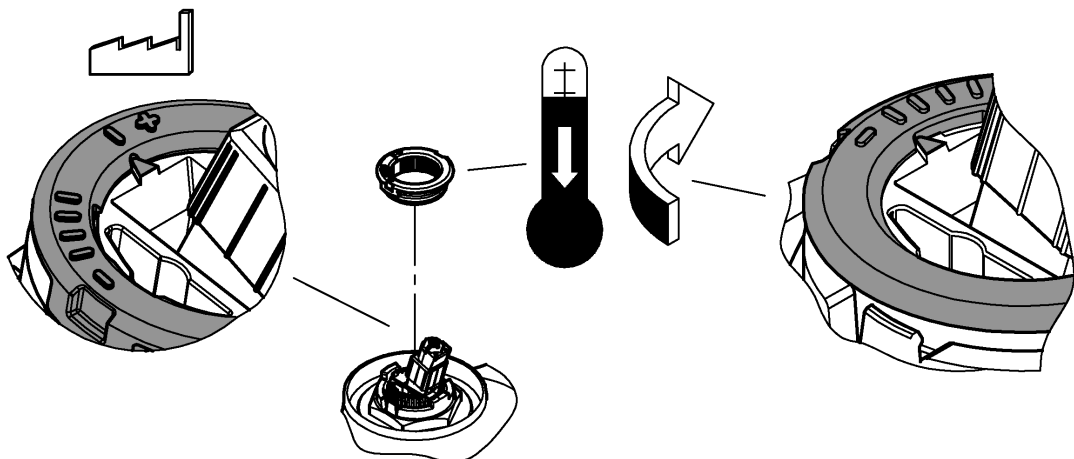

	150°
	0°
	360°

2

3

4

Z	W	46 683		
	X		46 685	46 842
	Y		46 681	46 828
		46 589		46 824
		46 374	46 374	

*19 332	32mm
*19 017	13mm

Pure Freude an Wasser

GROHE
WAVES