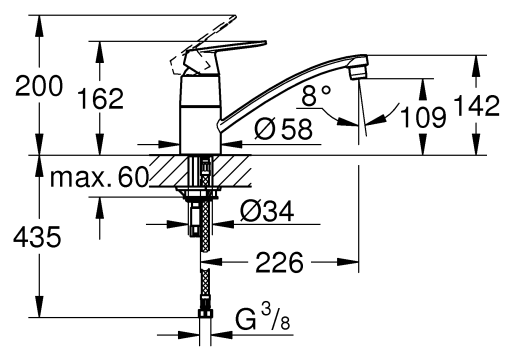

30 193

30 199 (F)

32 842

32 844 (F)

32 843

32 845 (F)

DIN 1988
DIN EN 806

1

	150°
	0°
	360°

2

3

4

Z	W	46 683		
	X		46 685	46 842
	Y		46 681	46 828
		46 589		46 824
		46 374	46 374	

*19 332	32mm
*19 017	13mm

Pure Freude an Wasser

GROHE
WAVES