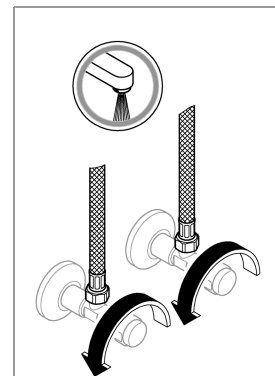

	150°
	0°
	360°

2

3

4

Z	W	46 683		
	X		46 685	46 842
	Y		46 681	46 828
		46 589		46 824
		46 374	46 374	

*19 332	32mm
*19 017	13mm

Pure Freude an Wasser

GROHE
WAVES