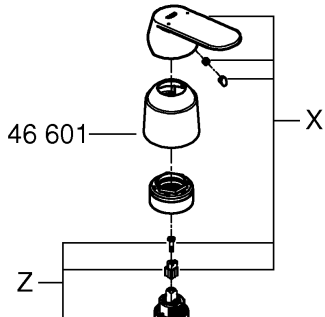

	150°
	0°
	360°

2

3

4

Z	W	46 683		
	X		46 685	46 842
	Y		46 681	46 828
		46 589		46 824
		46 374	46 374	

*19 332	32mm
*19 017	13mm

Pure Freude an Wasser

GROHE
WAVES