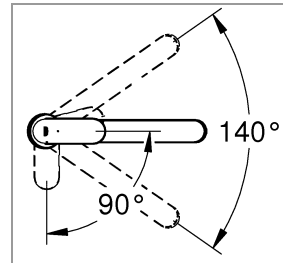

30 193

30 199 (F)

32 842

32 844 (F)

32 843

32 845 (F)

DIN 1988
DIN EN 806

1

	150°
	0°
	360°

2

3

4

Z	W	46 683		
	X		46 685	46 842
	Y		46 681	46 828
		46 589		46 824
		46 374	46 374	

*19 332	32mm
*19 017	13mm

Pure Freude an Wasser

GROHE
WAVES