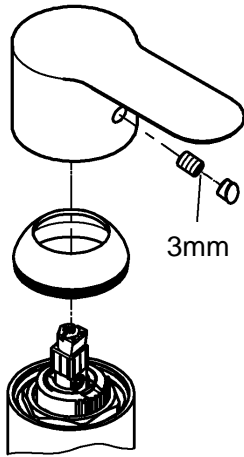

	150°
	0°
	360°

2

3

4

Z	W	46 683		
	X		46 685	46 842
	Y		46 681	46 828
		46 589		46 824
		46 374	46 374	

*19 332	32mm
*19 017	13mm

Pure Freude an Wasser

GROHE
WAVES