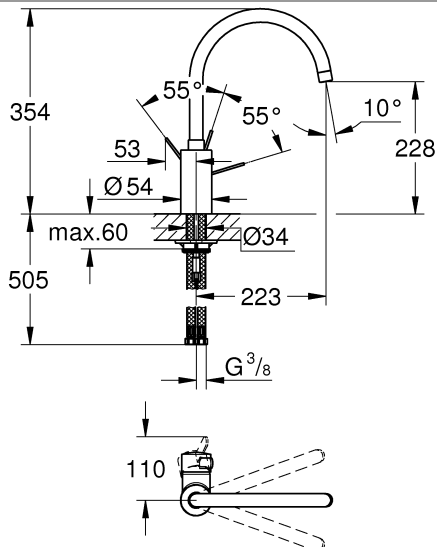

30 193

30 199 (F)

32 842

32 844 (F)

32 843

32 845 (F)

DIN 1988
DIN EN 806

1

	150°
	0°
	360°

2

3

4

Z	W	46 683		
	X		46 685	46 842
	Y		46 681	46 828
		46 589		46 824
		46 374	46 374	

*19 332	32mm
*19 017	13mm

Pure Freude an Wasser

GROHE
WAVES