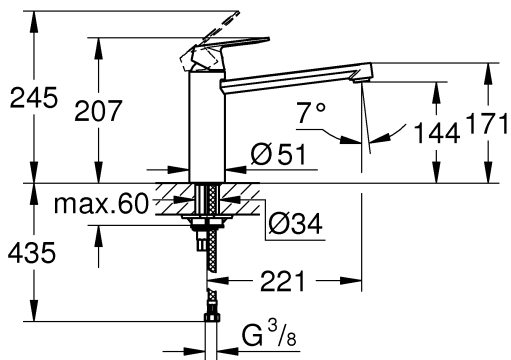

30 193

30 199 (F)

32 842

32 844 (F)

32 843

32 845 (F)

DIN 1988
DIN EN 806

1

	150°
	0°
	360°

2

3

4

Z	W	46 683		
	X		46 685	46 842
	Y		46 681	46 828
		46 589		46 824
		46 374	46 374	

*19 332	32mm
*19 017	13mm

Pure Freude an Wasser

GROHE
WAVES