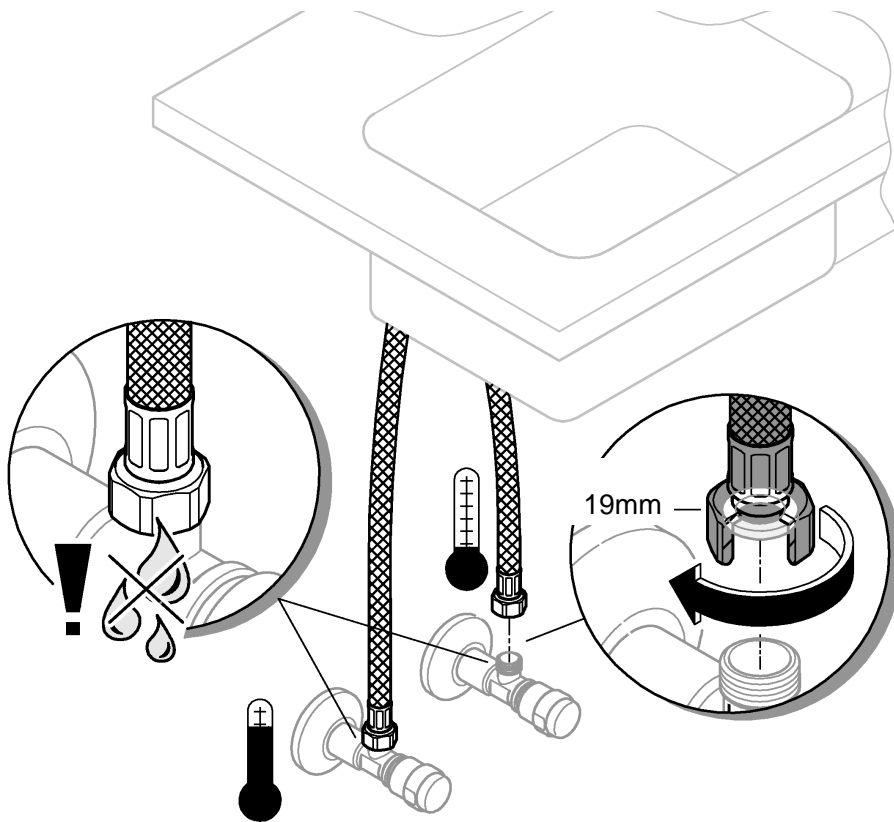

	150°
	0°
	360°

2

3

4

Z	W	46 683		
	X		46 685	46 842
	Y		46 681	46 828
		46 589		46 824
		46 374	46 374	

*19 332	32mm
*19 017	13mm

Pure Freude an Wasser

GROHE
WAVES