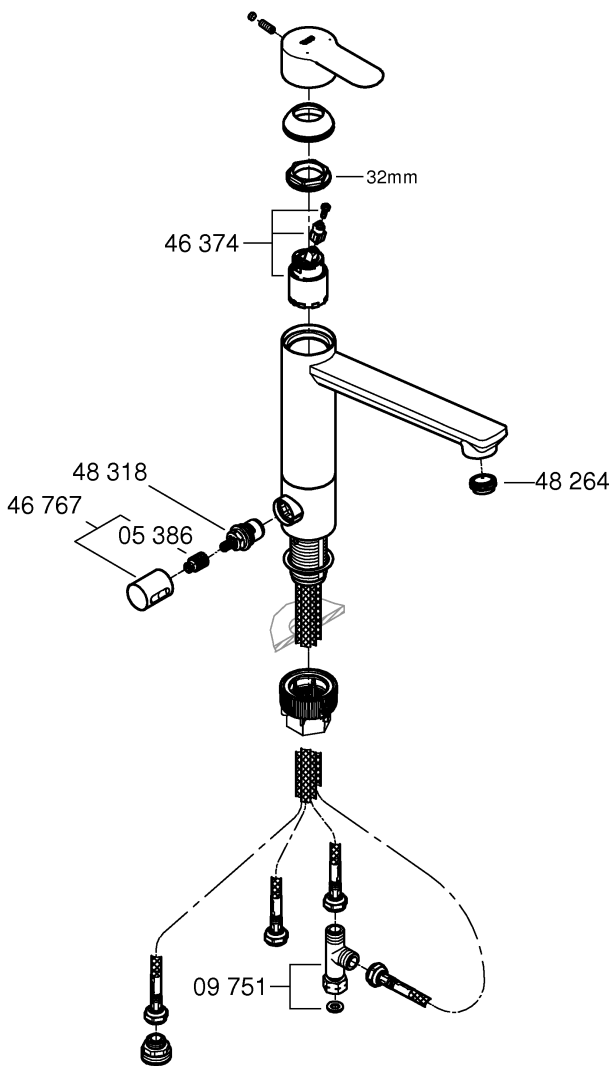

31 682
31 694

31 682
31 694

SERVICE

*19 332 	32mm 
*48 384 	max. 40mm 

31 682

31 694

Pure Freude an Wasser

GROHE
WAVES