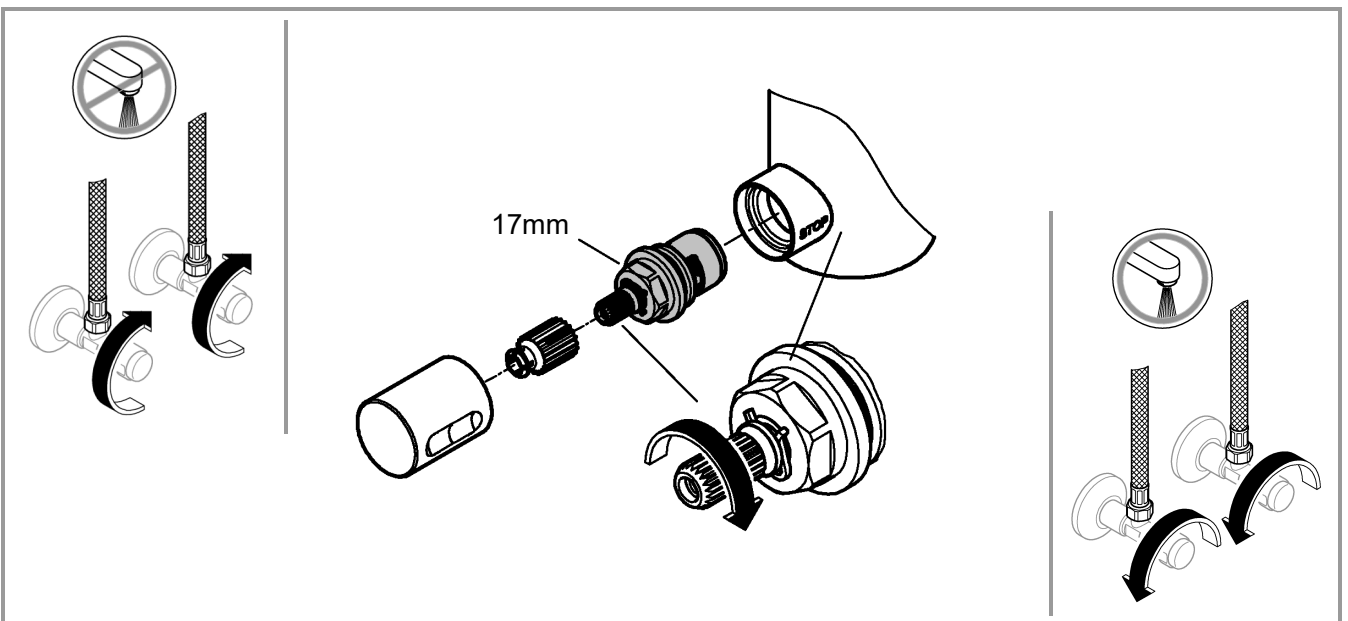

31 682
31 694

31 682
31 694

SERVICE

*19 332 	32mm 
*48 384 	max. 40mm 

31 682

31 694

Pure Freude an Wasser

GROHE
WAVES