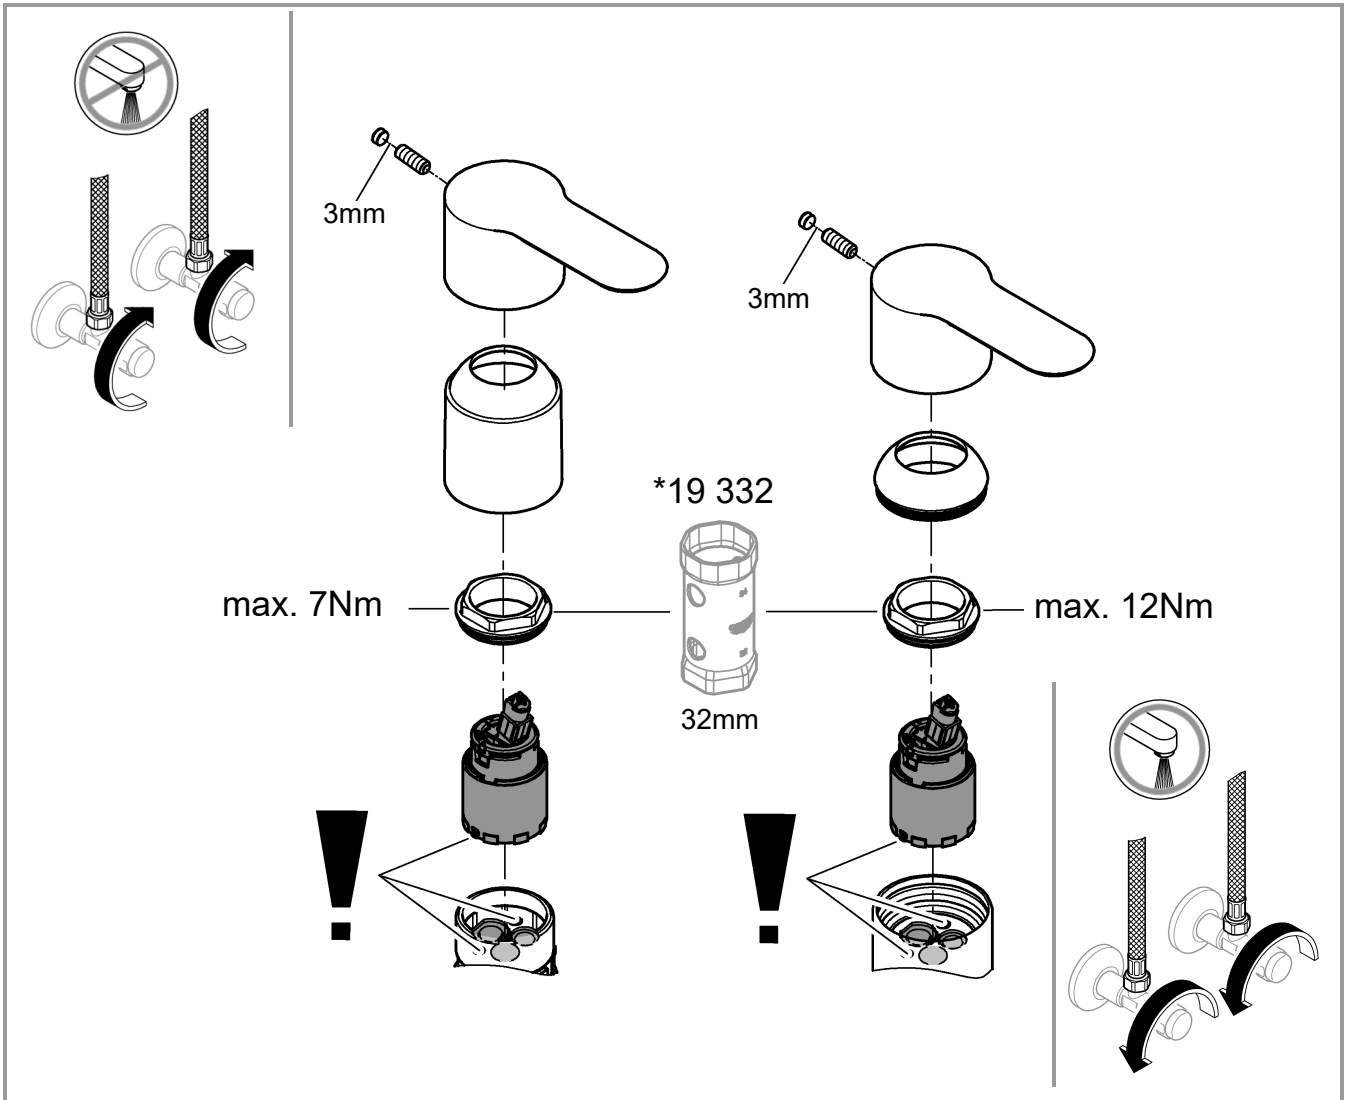

31 682
31 694

31 682
31 694

SERVICE

*19 332 	32mm 
*48 384 	max. 40mm 

31 682

31 694

Pure Freude an Wasser

GROHE
WAVES