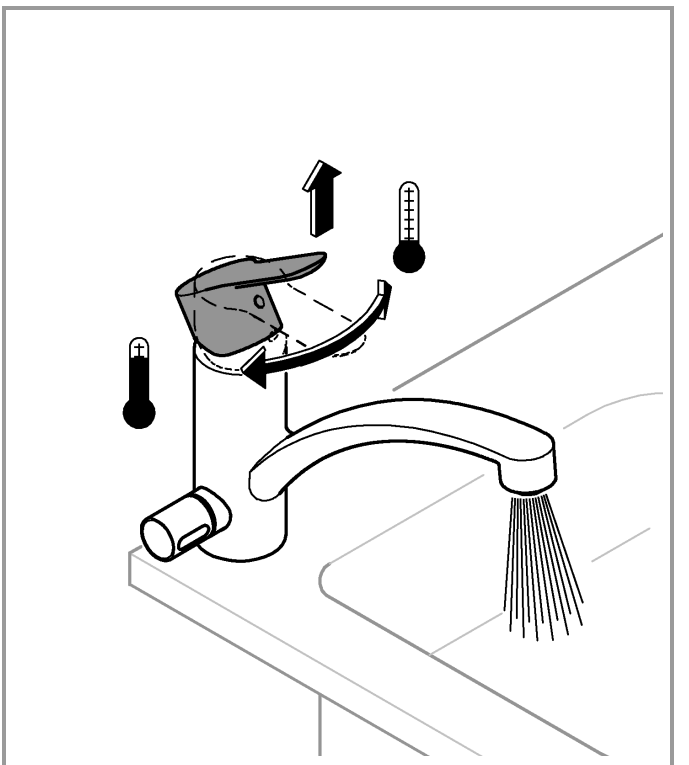

31 682
31 694

31 682
31 694

SERVICE

*19 332 	32mm 
*48 384 	max. 40mm 

31 682

31 694

Pure Freude an Wasser

GROHE
WAVES